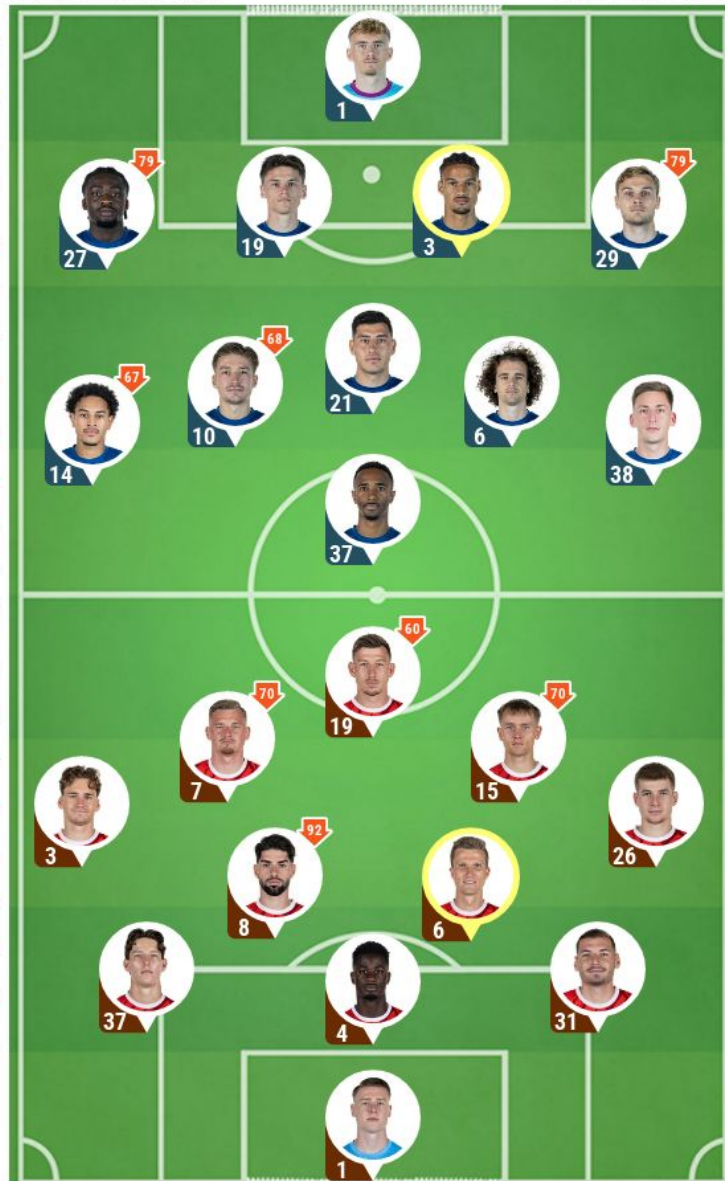

2. Liga
Matchday 16 - 13 DEC 2025
FULL-TIME
Arminia Bielefeld 0 - 0 Kaiserslautern

Stadium: SchücoArena

Referee: Felix Bickel

STARTING XI

- J. Kersken 1
- T. Handwerker 29
- Maximilian Großer 19
- Joel Felix 3
- Marius Wörl 38
- M. Corboz 6
- Marvin Mehlem 10
- S. Russo 21
- N. Sarenren 37
- Monju Momuluh 14
- Benjamin Boakye 27

SUBSTITUTES

- C. Lannert 24
- A. Sicker 17
- J. Grodowski 11
- I. Young 30
- Leo Oppermann 18
- Felix Hagmann 2
- Sam Schreck 8
- J. Kania 7
- Vincent Ocansey 45

STARTING XI

- 1 Julian Krahl
- 3 Florian Kleinhansl
- 26 Paul Joly
- 31 Luca Sirch
- 4 M. Gyamfi
- 7 Marlon Ritter
- 15 Naatan Skyttä
- 6 F. Kunze
- 8 S. Şahin
- 37 Leon
- 19 D. Hanslik

SUBSTITUTES

- 23 A. Aremu
- 29 R. Tachie
- 48 Faride Alidou
- 27 D. Abiama
- 25 Simon Simoni
- 33 Jan Elvedi
- 13 E. Wekesser
- 38 Neal Gibs
- 20 Tobias Raschl