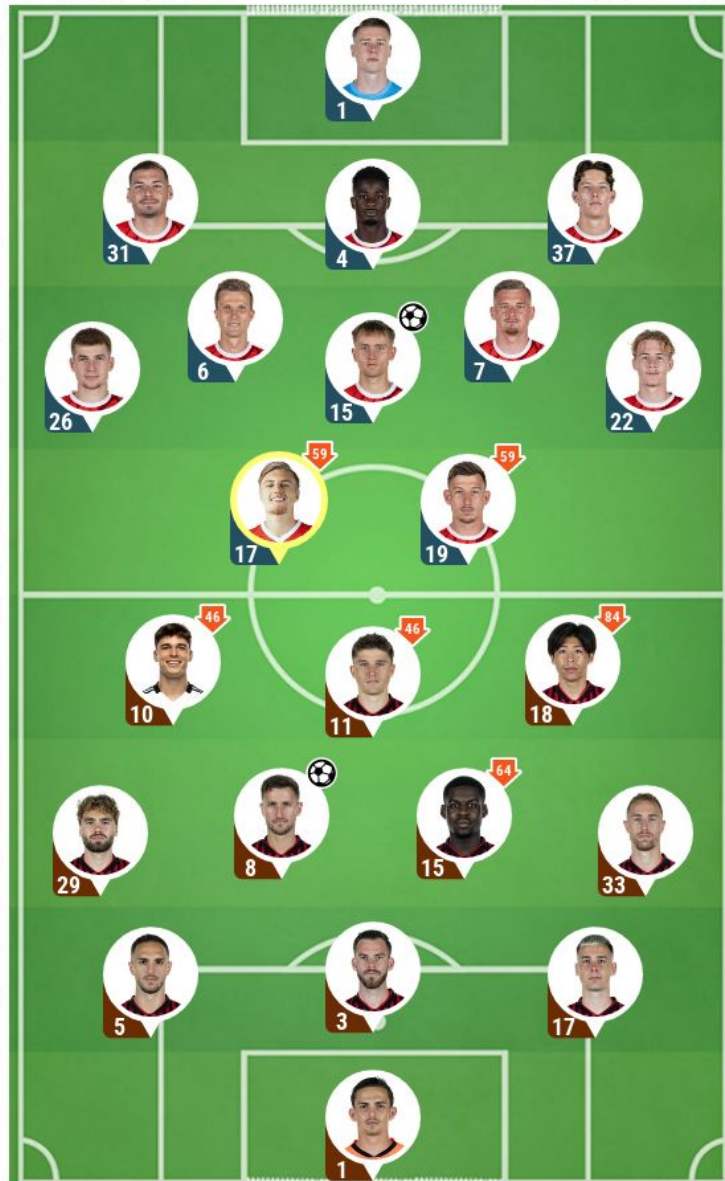

2. Liga
Matchday 18 - 18 JAN 2026
FULL-TIME
Kaiserslautern **3 - 1** Hannover 96
3-5-2 **1** **1** 3-4-3

Stadium: Fritz-Walter-Stadion

Referee: Matthias Jöllenbeck

STARTING XI

- Julian Krahl 1
- Paul Joly 26
- Mika Haas 22
- Luca Sirch 31
- M. Gyamfi 4
- ⊕ Naatan Skyttä 15
- F. Kunze 6
- Marlon Ritter 7
- Leon 37
- 59 ■ Norman Basset... 17
- 59 D. Hanslik 19

SUBSTITUTES

- 59 ⊕ S. Şahin 8
- 59 ⊕ I. Prtajin 9
- Simon Simoni 25
- Jan Elvedi 33
- Florian Kleinhansl 3
- Owen Gibbs 43
- D. Hofmeister 44
- D. Abiama 27
- K. Redondo 11

STARTING XI

- 1 Nahuel Noll
- 33 M. Neubauer
- 17 Bastian Allgeier
- 5 V. Ghita
- 3 Boris Tomiak
- 15 Noel Aseko 64
- 8 E. Leopold ⊕
- 18 D. Yokota 84
- 11 B. Pichler 46
- 10 Noah Weißhaupt 46
- 29 Kolja

SUBSTITUTES

- 26 W. Taïbi 64
- 23 S. Thordarson 84
- 9 B. Källman 46
- 24 Elias Saad 84 46
- 16 H. Nielsen 84
- 30 L. Weinkauff
- 4 Hendry Blank
- 19 W. Kokolo
- 13 Franz Roggow