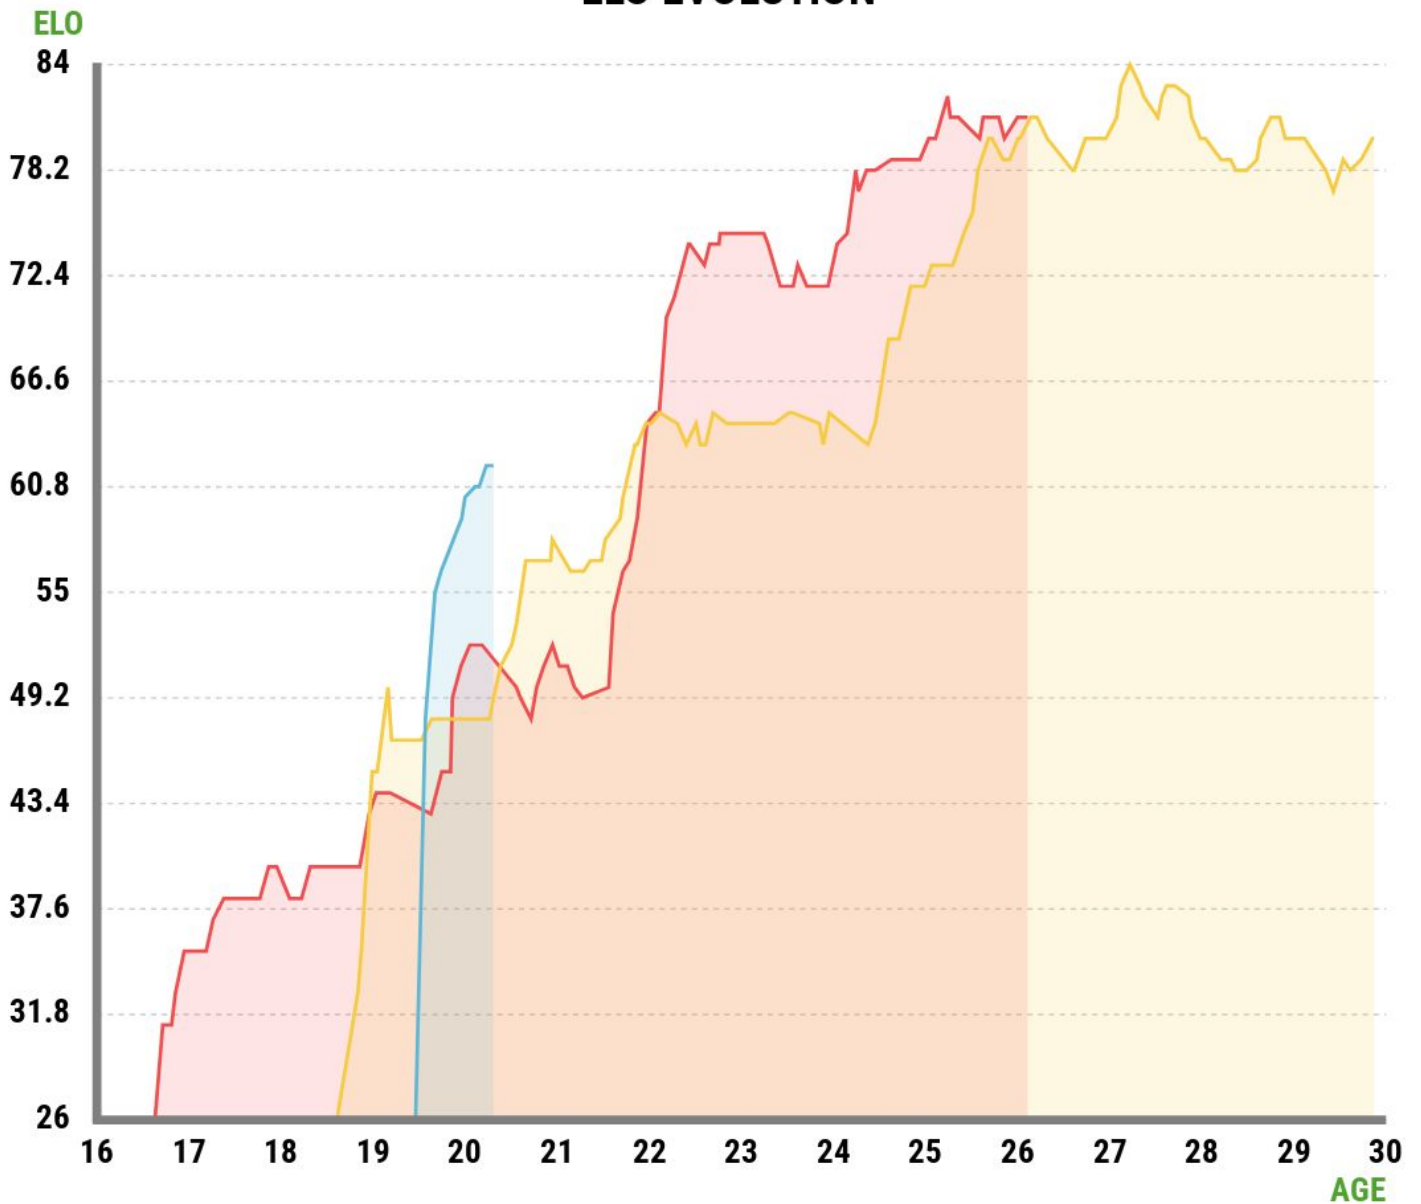

PERFORMANCE COMPARISON

ELO EVOLUTION

C. BASSEY

ELO **82**
REAP **1.76**
AGE **26 (1999)**

NAYEF AGUERD

ELO **79**
REAP **1.70**
AGE **29 (1996)**

M. MBOKAZI

ELO **63**
REAP **1.75**
AGE **20 (2005)**

ELO EVOLUTION