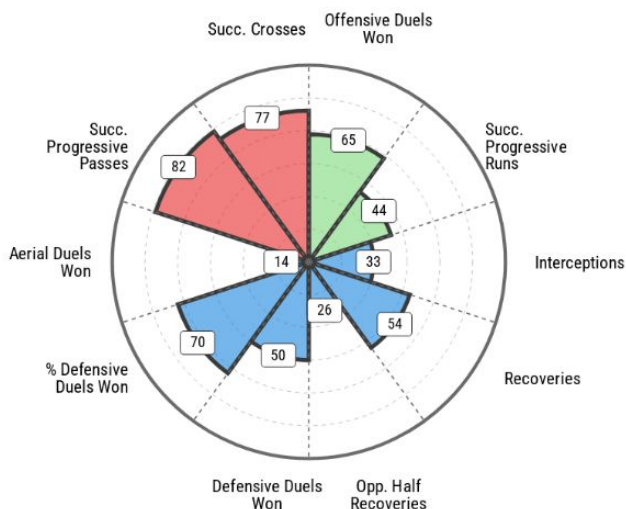

OVERALL PERFORMANCE