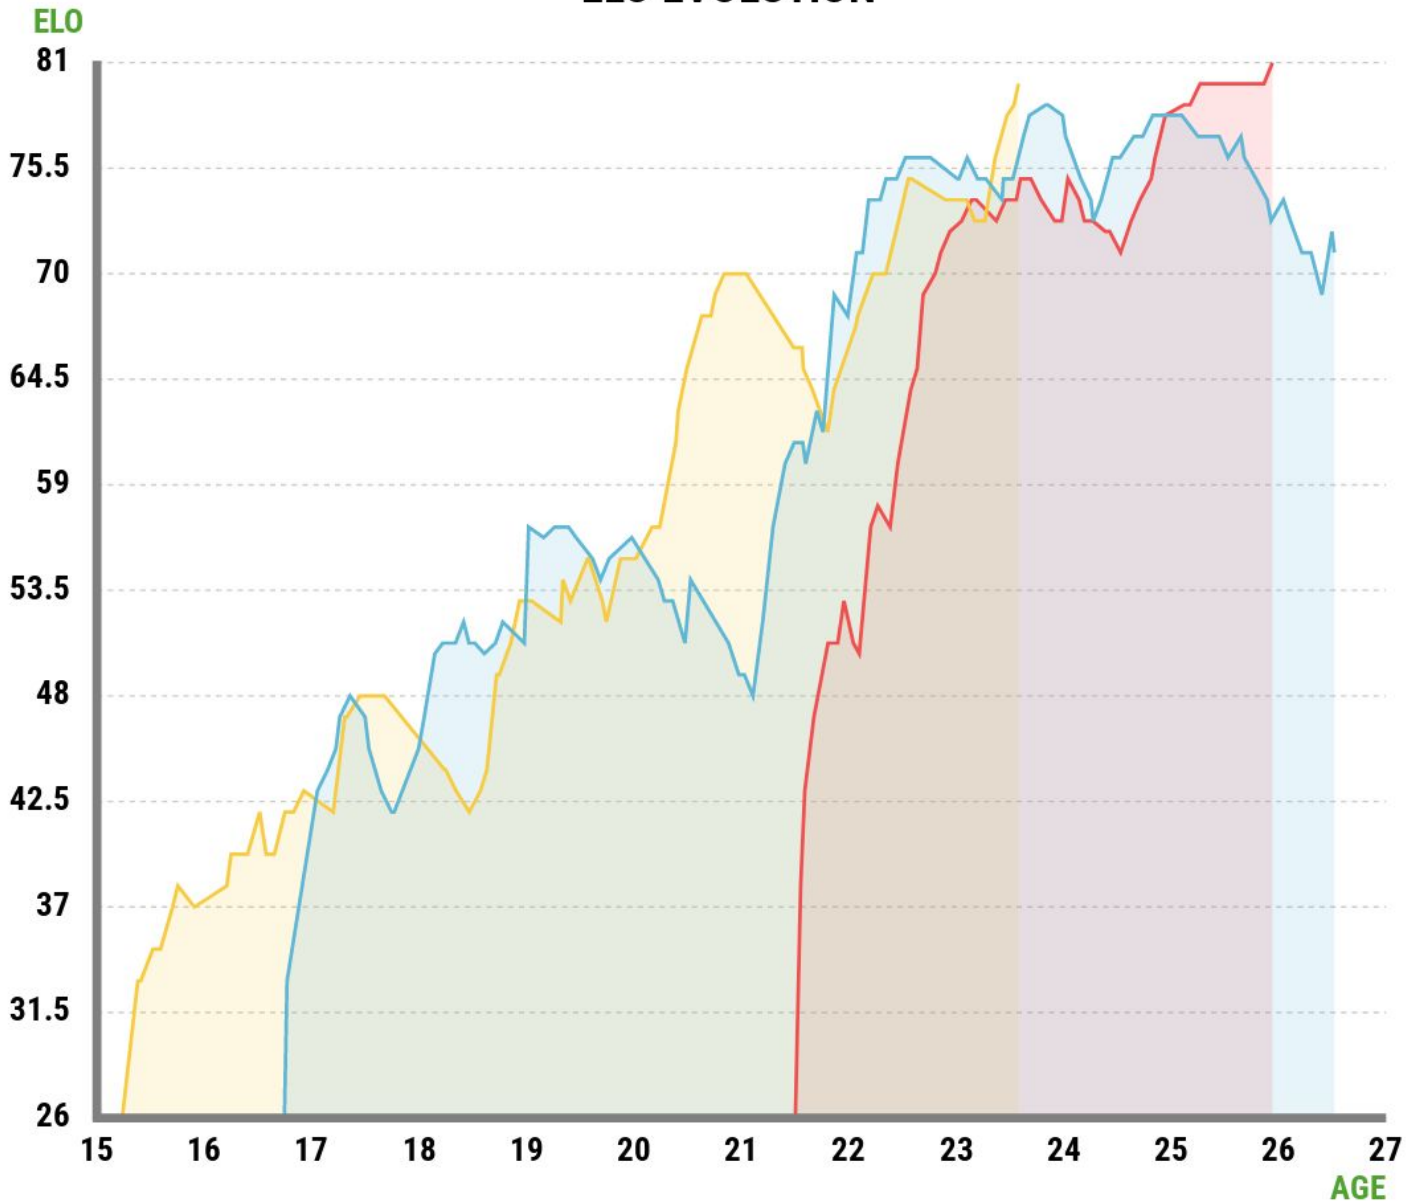

ELO 80
REAP 1.84
AGE 23 (2002)

BRAHIM DÍAZ

ELO 71
REAP 1.66
AGE 26 (1999)

ELO EVOLUTION

LEFT WINGER SADIO MANÉ

ELO

POT

REAP