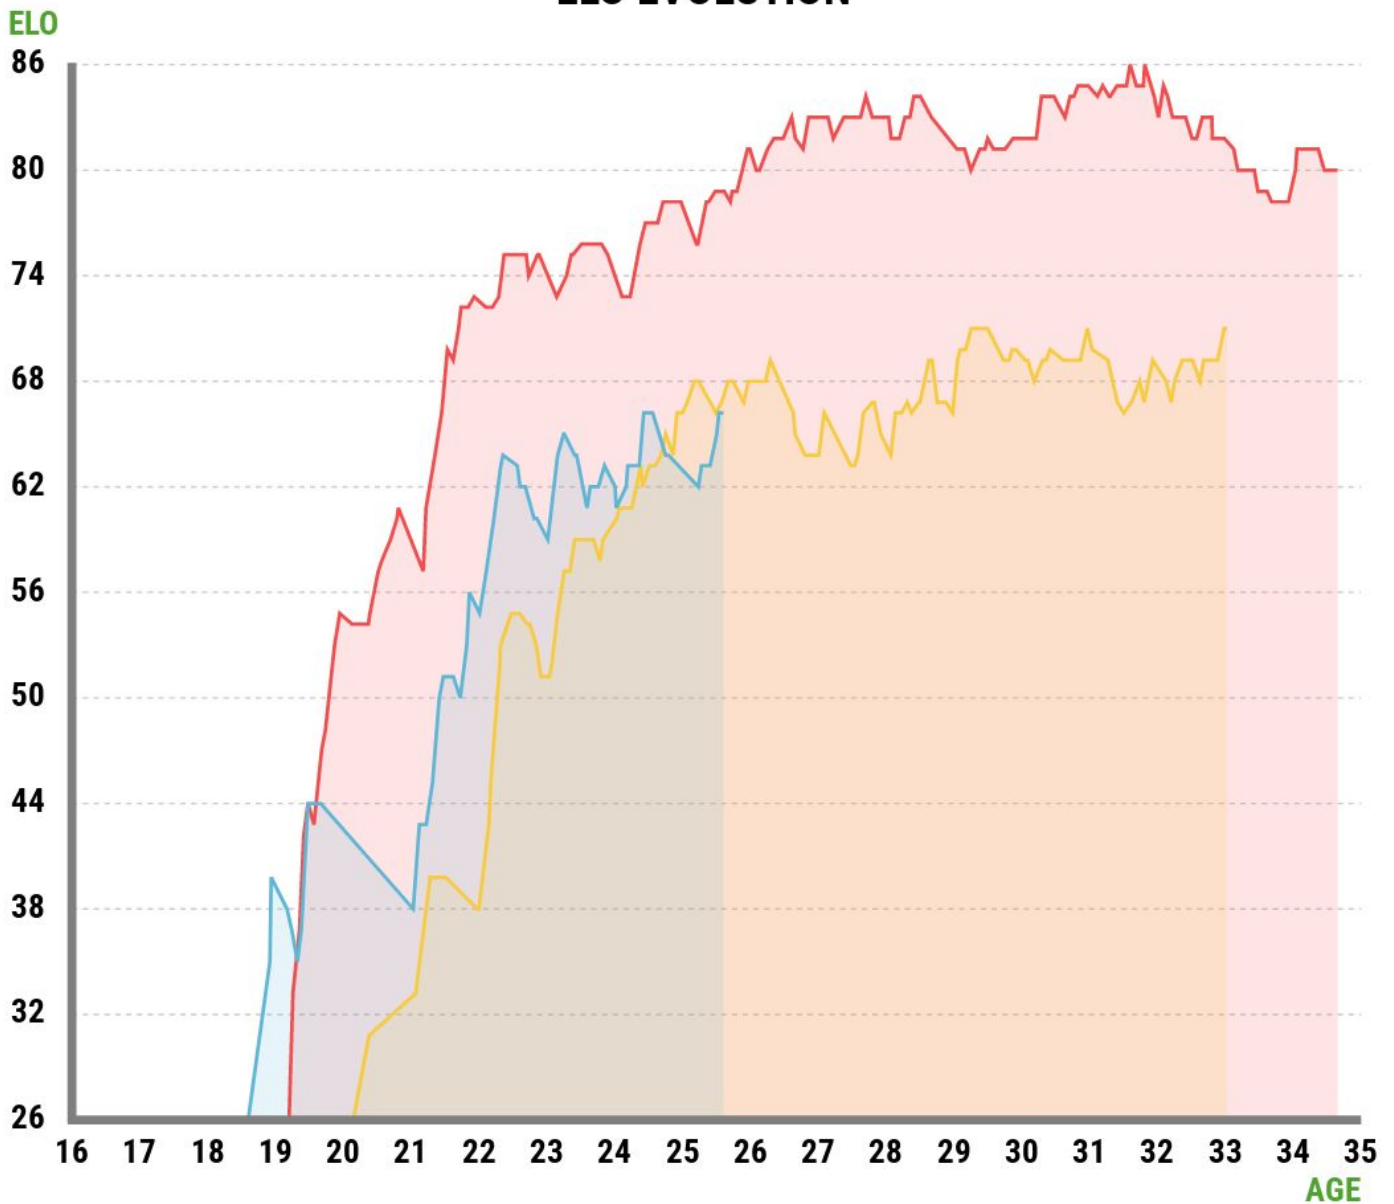

A. DIABY

ELO 67
REAP 1.47
AGE 25 (2000)

ELO EVOLUTION

CENTRE-BACK CALVIN BASSEY

ELO

POT

REAP

+/- ELO