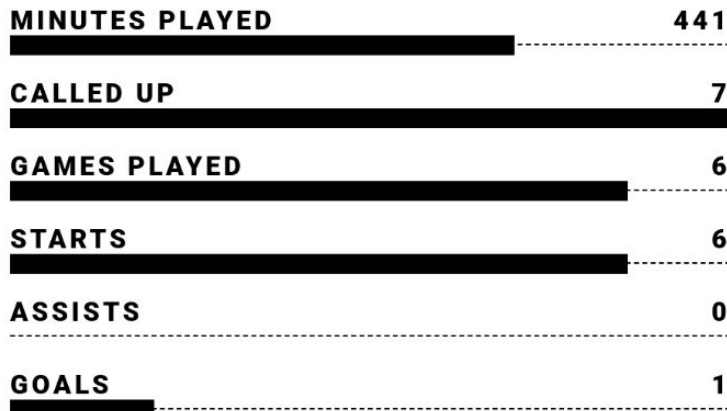

AFRICA CUP OF NATIONS 24/25