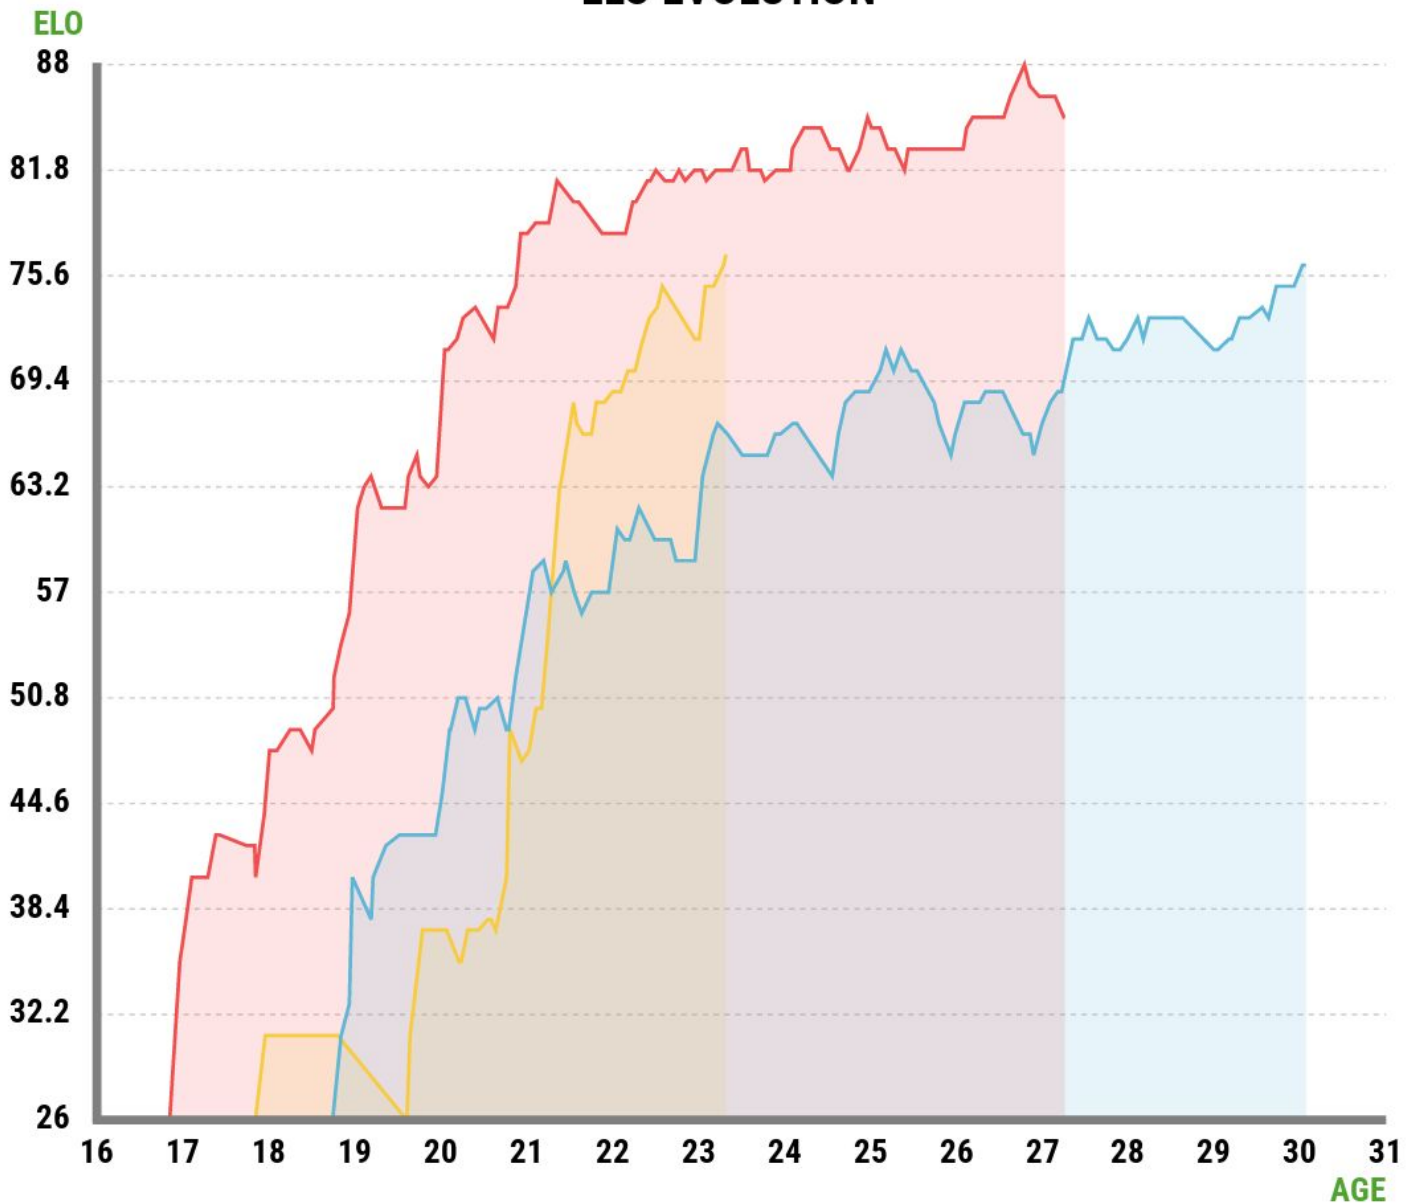

ELO **76**
REAP **1.73**
AGE **23 (2002)**

M. HANY

ELO **76**
REAP **1.54**
AGE **30 (1996)**

ELO EVOLUTION

RIGHT-BACK NOUSSAIR MAZRAOUI

ELO

POT

REAP