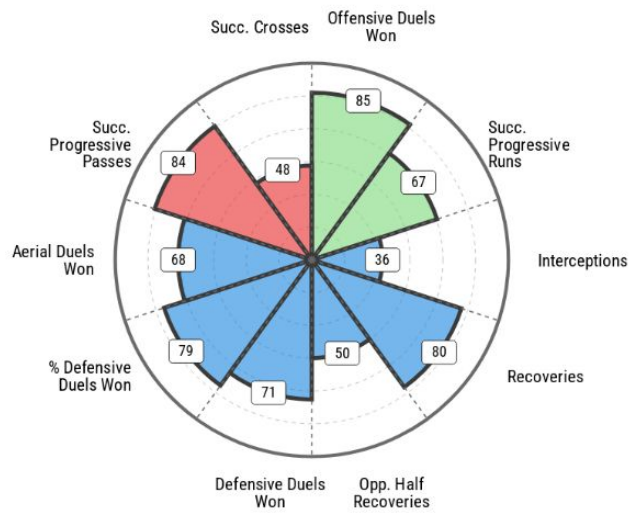

OVERALL PERFORMANCE