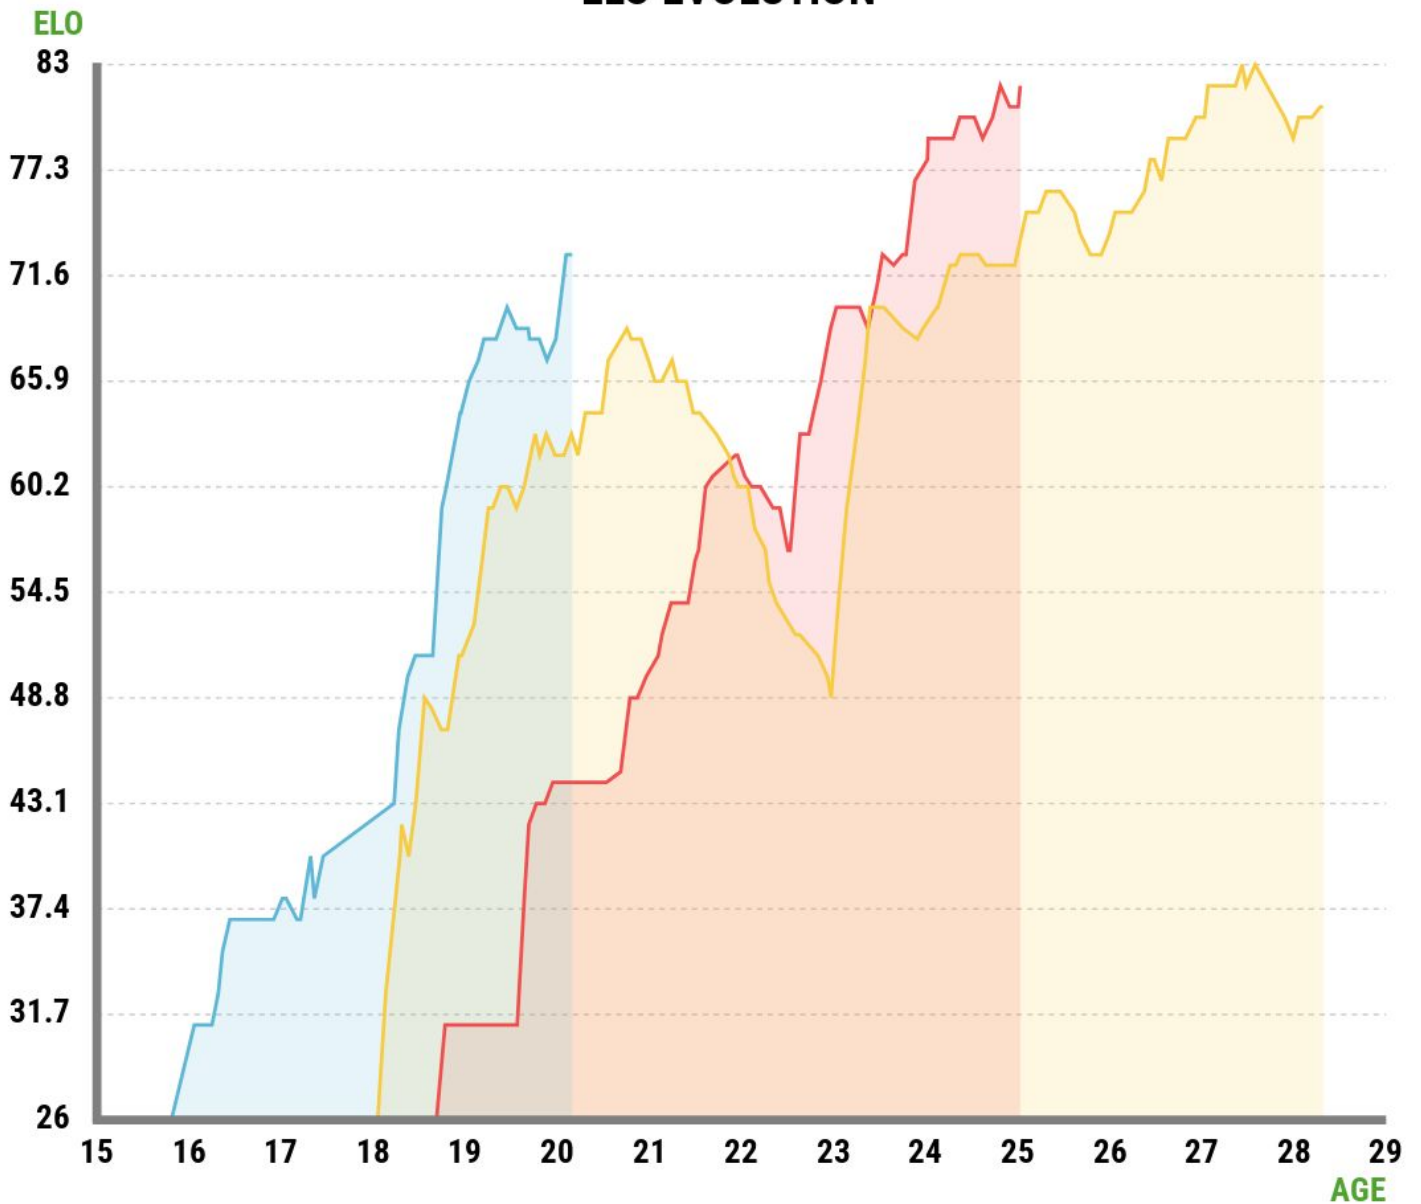

IBRAHIM MAZA

ELO 72
REAP 2.09
AGE 20 (2005)

ELO EVOLUTION

RIGHT WINGER ILIMAN NDIAYE

ELO

POT

REAP

+/- ELO