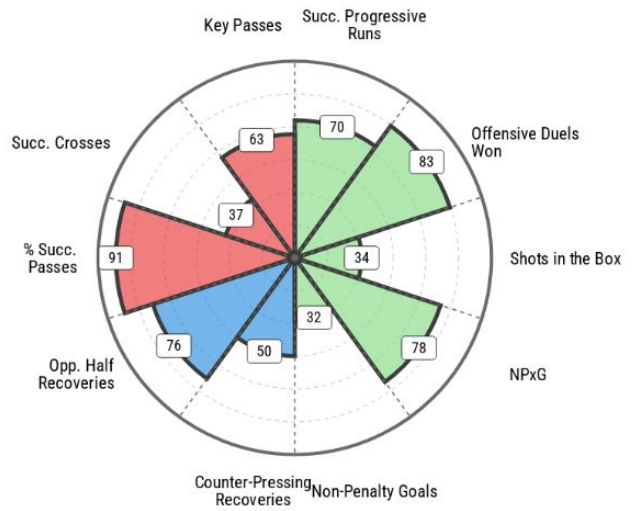

OVERALL PERFORMANCE