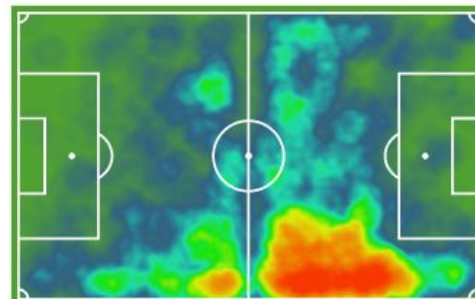

ESTRELLA

HUGO FRAILE
Volante Derecho, Alcorcón

34 años **176** cm