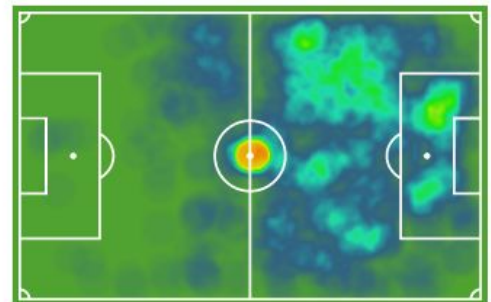

JOVEN PROMESA

SERGIO BENITO
Delantero, Real Valladolid

22 años **173** cm

JUGADORES SIMILARES

Rubén Enri

77%

23 años
179 cm

Lobete

73%

20 años
178 cm

Fran Navarro

72%

23 años
179 cm