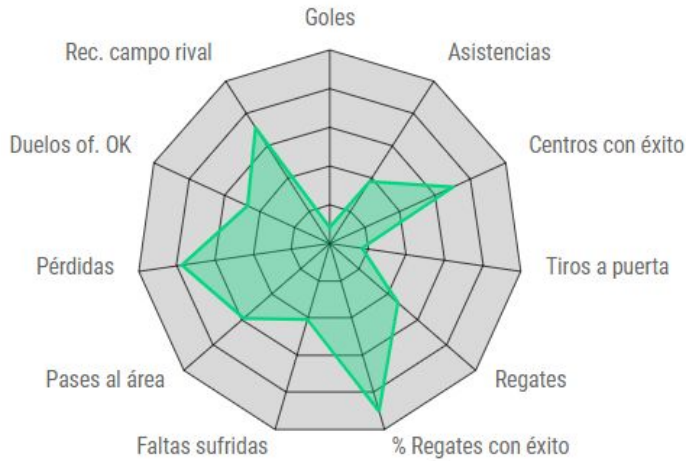

ESTRELLA

DAVID FERREIRO

Extremo Izquierdo, Huesca

33 años **170** cm