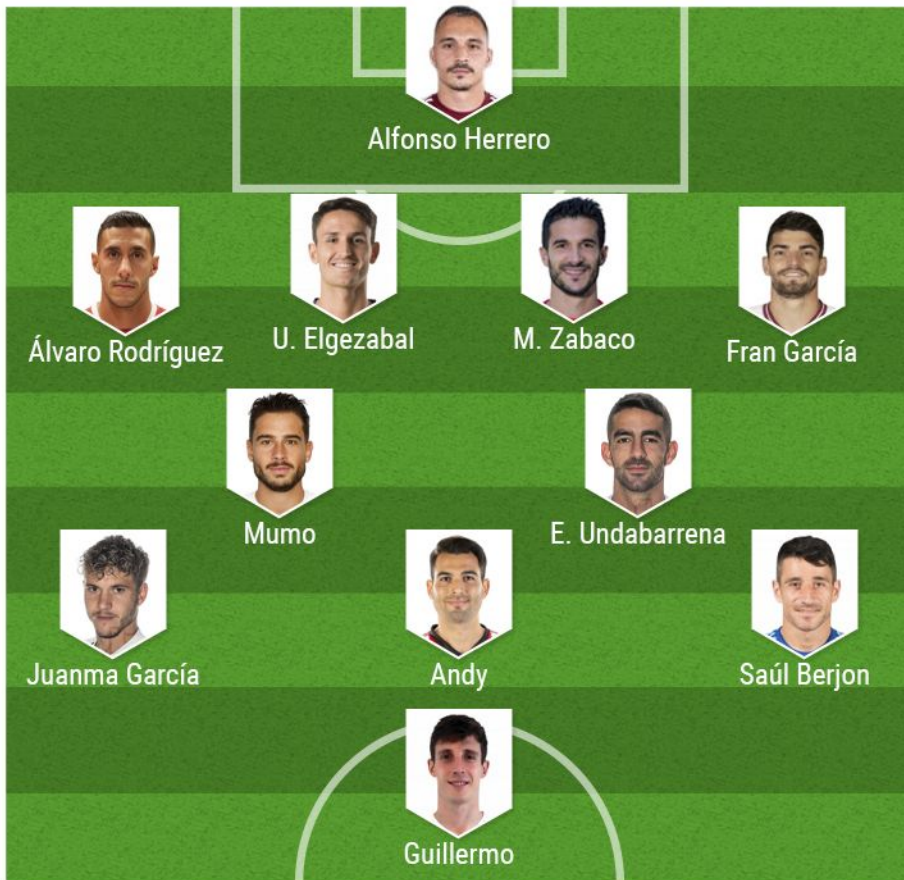

XI IDEAL

ENTRENADOR

Julián Calero

Tercera y Segunda B maduraron al técnico del Burgos, que en su día pasó por las inferiores de Atlético y Real Madrid. Consumió el ascenso **por la vía más rápida** en el primer año a los mandos. El grupo ha encontrado un líder con una **identidad clara**. La fuerza del bloque, una divina cualidad en una categoría tan exigente de la talla de esta Segunda División.

MERCADO DE FICHAJES

ALTAS

JUGADOR	PROCEDENCIA
Andy	UD Logroñés
Grego Sierra	Sabadell
Fran García	Albacete
J. Matos	Cádiz
Alfonso Herrero	Marbella
P. Valcarce	Mallorca
Riki Rodríguez	Real Oviedo

BAJAS

JUGADOR	DESTINO
R. Leak	Burton Albion
M. Barovero	Atlético San Luis
G. Cerrajería	Cultural Leonesa
Javi Gómez	Celta de Vigo B
M. Dos Santos	Gil Vicente
Ó. López	Burgos Promesas
R. Lobato	Sin equipo
L. Pisculich	Retirado

FICHAJE A SEGUIR

ANDY
MEDIOCENTRO
31 años 185 cm

BALANCE

0M

▲ Ingresos

0M

▼ Gastos

0M