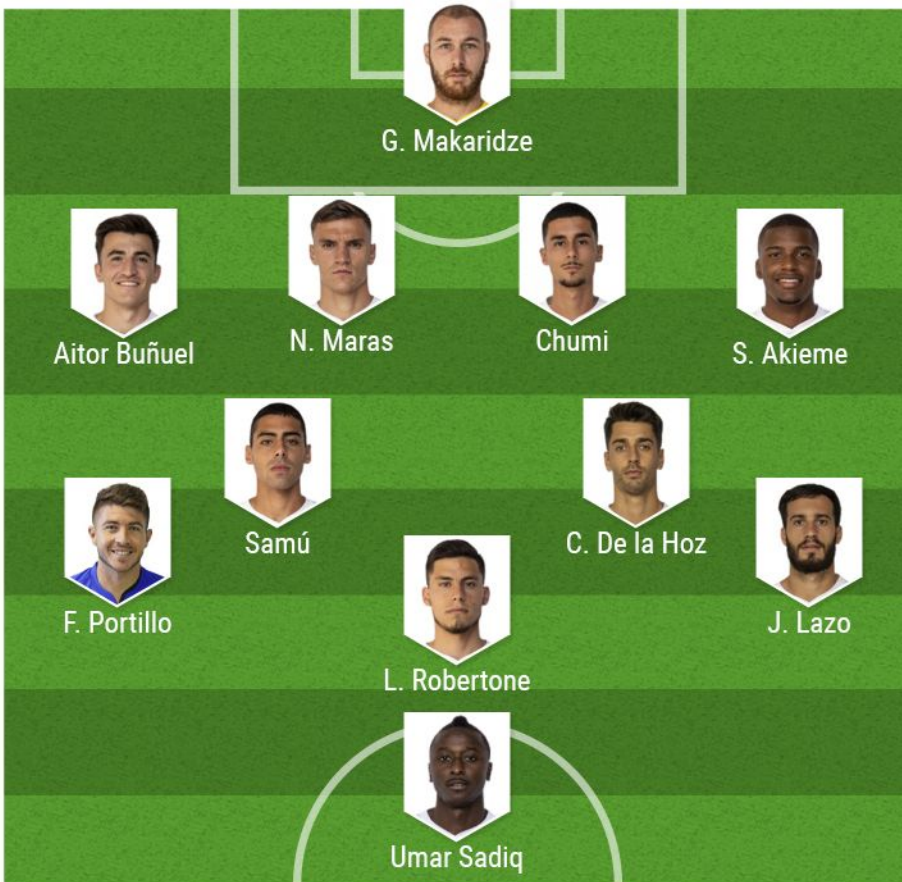

XI IDEAL

ENTRENADOR

Será el encargado de pelear por la tranquilidad **en el puesto más inestable** del Almería. Rozó el ascenso en otro temido 'play off' para quedarse a las puertas de dar el paso definitivo en el ambicioso proyecto indálico. Mantiene la base de la plantilla, refuerza zonas específicas y **tendrá algo más de tiempo** para refrendar una idea que ya le funcionó en el pasado.

MERCADO DE FICHAJES

ALTAS

JUGADOR	PROCEDENCIA
Samú	Sporting de Braga
S. Akieme	Barcelona B
Curro Sánchez	Ponferradina
A. Puigmal	Manchester Utd. Sub 23
F. Portillo	Getafe
Juanjo Nieto	Real Oviedo

BAJAS

JUGADOR	DESTINO
Manu Morlanes	Villarreal
Yanis	Eibar
J. Corpas	Eibar
A. Aketxe	Eibar
F. Callejón	Real Betis B
J. Lario	Logroñés
Iván Balliu	Rayo Vallecano
M. Peybernes	Málaga
R. Petrovic	Real Zaragoza
J. Cuenca	Villarreal
Fran Villalba	Birmingham
J. Carvalho	Nottingham Forest
Brian Rodríguez	Los Angeles FC
8 jugadores más	

FICHAJE A SEGUIR

F. PORTILLO
MEDIAPUNTA
31 años 169 cm

BALANCE

5.25M

▲ Ingresos
3.5M

▼ Gastos
8.75M