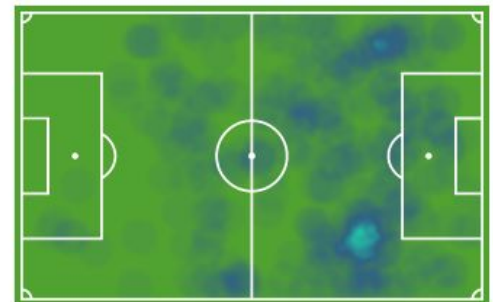

JOVEN PROMESA

JORGE
Delantero, Tenerife

20 años **175** cm