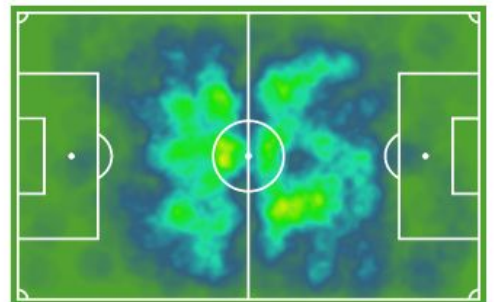

JOVEN PROMESA

RIKI RODRÍGUEZ
Mediocentro, Burgos

23 años **175** cm

JUGADORES SIMILARES

Kike Pérez

81%

24 años
184 cm

Juanpe

81%

25 años
184 cm

Kirian

80%

25 años
180 cm