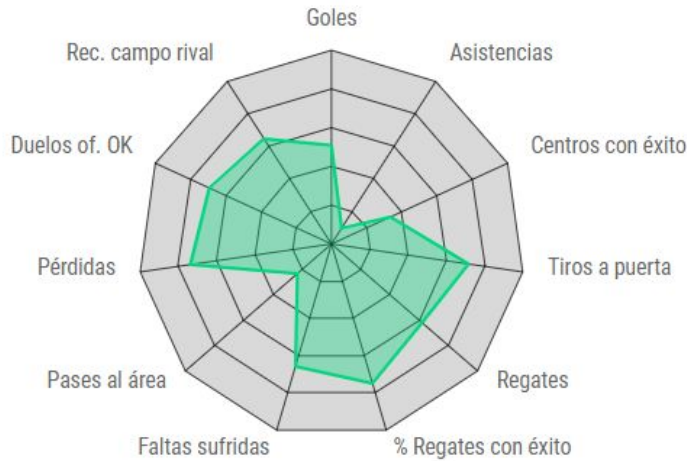

## JOVEN PROMESA

**J. HERNÁNDEZ**  
Lateral Izquierdo, Leganés

**23** **182**  
años cm