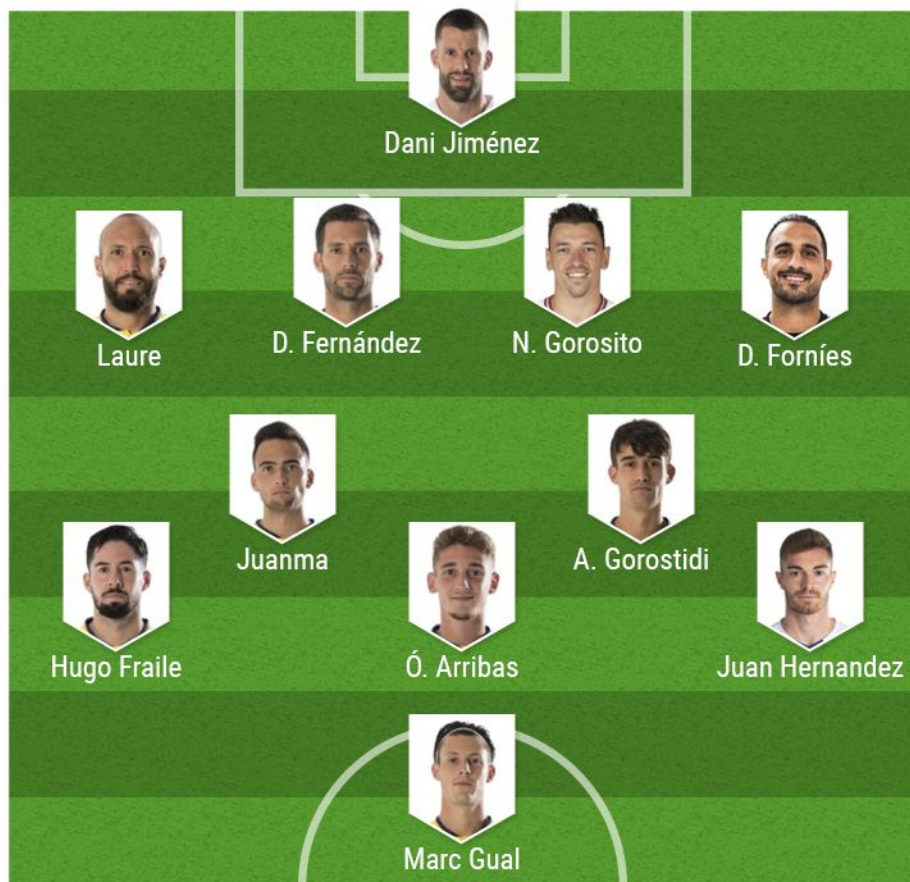

XI IDEAL

ENTRENADOR

Afronta una segunda temporada en Santo Domingo después de conseguir la permanencia de manera ajustada en la 2020-21. Con un buen bloque de nuevo, intentará **consolidar el proyecto** para cumplir el objetivo con más holgura. Su conocimiento de la categoría y su capacidad para **sobreponerse a las adversidades** son sus mejores cualidades.

MERCADO DE FICHAJES

ALTAS

JUGADOR	PROCEDENCIA
Juan Hernández	Celta de Vigo
A. Córdoba	Osasuna Promesas
D. Forníes	Cartagena
C. Hernández	Real Oviedo
José Suárez	Gimnàstic de Tarragona
R. Asencio	Genoa
Nico Gorosito	Albacete
A. Al Badaoui	RFC Seraing

BAJAS

JUGADOR	DESTINO
José León	Tenerife
R. Boateng	Cartagena
Reko	Académica Coimbra
A. Martín	Atlético Baleares
Dani Ojeda	Ponferradina
Samu Casado	Real Valladolid Prom.
A. Escardó	Antequera
Álvaro Juan	Cultural Leonesa
Javi Castro	Celta B
Pipo	Cornellà
S. Sosa	Talleres
Barbero	Osasuna
Nwakali	SD Huesca
Embaló	KAS Eupen

FICHAJE A SEGUIR

BALANCE

▲ Ingresos

0M

▼ Gastos

0M