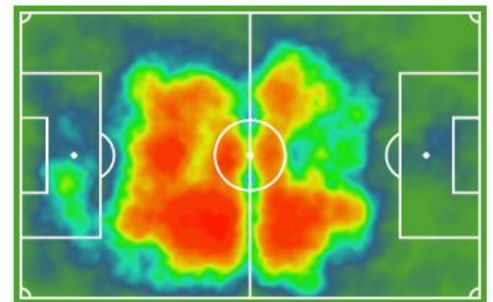

## JOVEN PROMESA

**V. MESEGUER**  
Mediocentro, Mirandés

**22** años **184** cm