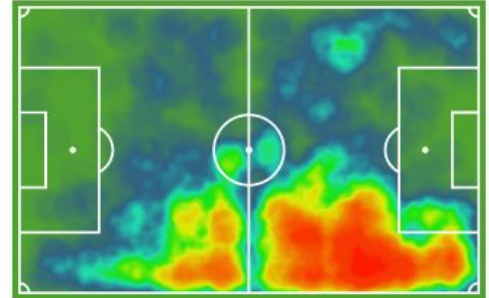

ESTRELLA

DAVID FERREIRO

Extremo Izquierdo, Huesca

33 años **170** cm