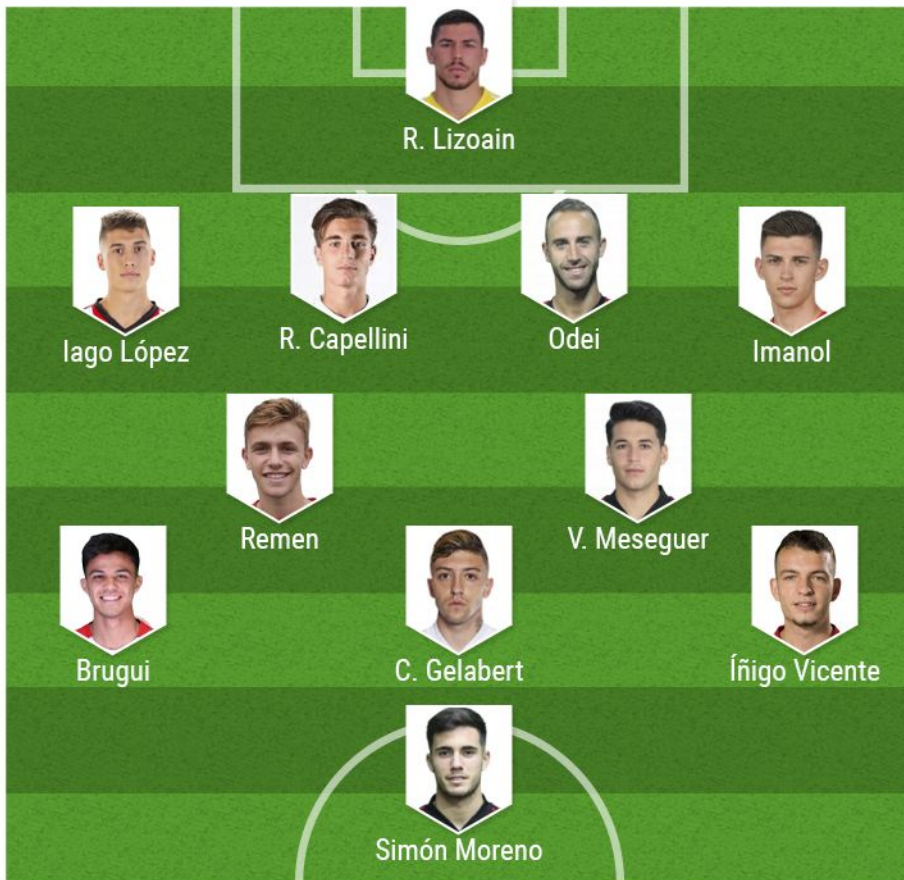

XI IDEAL

ENTRENADOR

Lolo Escobar

Curtido en Tercera y Segunda B, el dombenitense se estrena en la categoría de plata con una plantilla otra vez **renovada, joven** y con **muchas cuestiones** por resolver. Su objetivo es sellar otra permanencia con relativa **tranquilidad**, pero para ello tendrá que acoplar a **más de una decena de fichajes** y crear un equipo sólido. La temporada es larga y no perdona a nadie.

MERCADO DE FICHAJES

ALTAS

JUGADOR	PROCEDENCIA
Brugué	Levante
H. Hassan	Villarreal B
Gelabert	Real Madrid Castilla
Oriol Rey	Real Valladolid Prom.
R. Capellini	Juventus Sub 23
S. Carreira	Celta de Vigo
Iago López	Girona
Anderson	Liverpool Sub 23
Odei	Hyderabad FC
Simón Moreno	Villarreal B
Imanol	Athletic
Íñigo Vicente	Athletic
Ramón Juan	Cornellà
U. Rementería	Arenas Club

BAJAS

JUGADOR	DESTINO
Javi Jiménez	Málaga
G. Rodríguez	Málaga
P. Trigueros	Deportivo
Mario Barco	Castellón
A. Caballero	UCAM Murcia
Manu Limones	Badajoz
Carlos Julio	Sin equipo
Iván Martín	Villarreal
Dani Vivian	Athletic
E. Jirka	Estrella Roja
J. Berrocal	Sevilla
Cristo	Udinese
N. Djouhra	Real Sociedad B
8 jugadores más	

FICHAJE A SEGUIR

S. CARREIRA
LATERAL DERECHO
20 años 170 cm

BALANCE

0M

▲ Ingresos

0M

▼ Gastos

0M