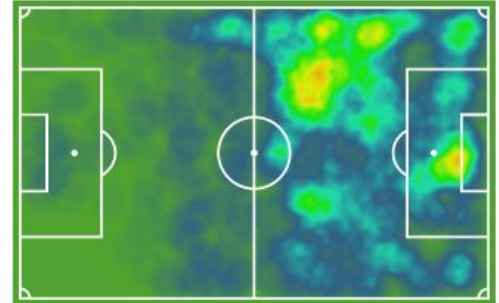

## ESTRELLA

**S. OBENG**  
Delantero, Real Oviedo

**24** años  
**183** cm