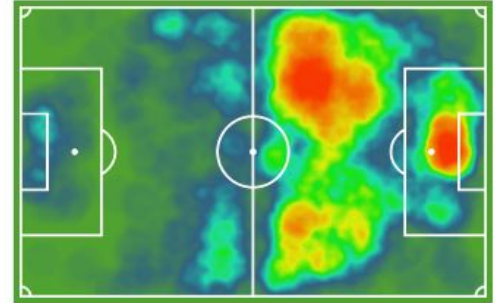

### MANU BARREIRO

Delantero, Lugo

**35** años **192** cm