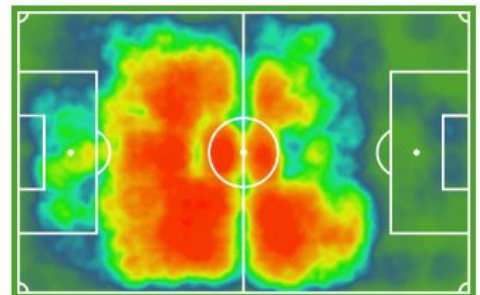

JOVEN PROMESA

SAMÚ
Mediocentro Defensivo, Almería

20 años **183** cm

JUGADORES SIMILARES

B. Hussein

77%

21 años
183 cm

K. Maradishvili

76%

21 años
180 cm

Show

75%

22 años
180 cm