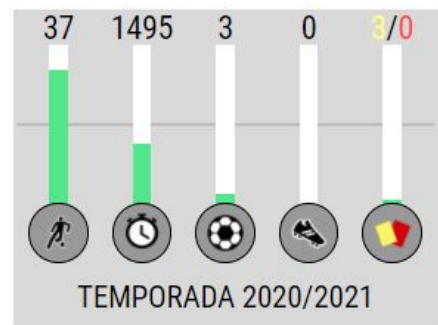

ESTRELLA

S. OBENG
Delantero, Real Oviedo

24 años
183 cm