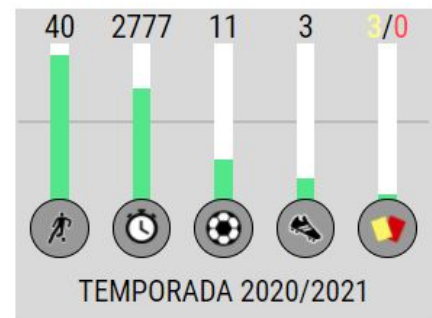

ESTRELLA

YURI
Delantero, Ponferradina

39 años **186** cm