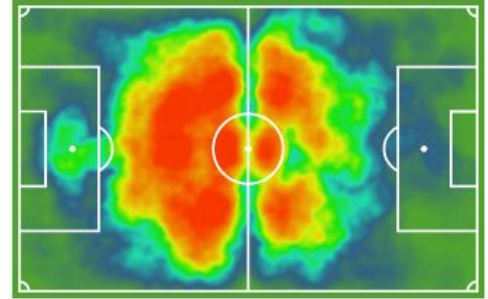

ESTRELLA

SERGIO RUIZ
Mediocentro, Las Palmas

26 años **171** cm