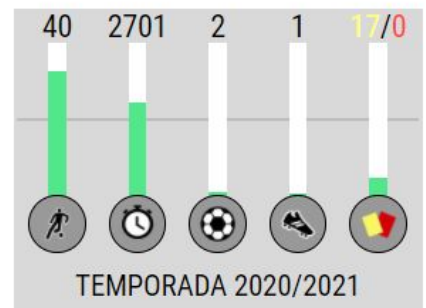

## PLANTILLA 2021-22

Jugador	Nac.	Edad	Año nac.	Pos.	Temp.	Partidos	Titular	Goles	Tarjetas	V	E	D	Int.
<b>PORTEROS</b>													
G. Makaridze		31	1990		1	32	32	30	7	16	10	6	17
Fernando		31	1990		4	39	38	32	2	19	6	14	-
<b>DEFENSAS</b>													
N. Maras		25	1995		2	66	63	3	16	31	17	18	2
S. Akieme		23	1997		1	34	31	2	8	16	9	9	-
J. Nieto		26	1994		-	-	-	-	-	-	-	-	-
Juan Ibiza		25	1995		2	31	28	-	5	13	10	8	-
Aitor Buñuel		23	1998		1	15	12	-	3	9	3	3	-
Iván Martos		24	1997		4	63	57	-	15	27	19	17	-
A. Centelles		21	1999		1	13	11	-	4	8	1	4	-
Chumi		22	1999		1	10	9	1	1	6	1	3	-
<b>CENTROCAMPISTAS</b>													
L. Robertone		24	1997		1	25	14	2	6	10	6	9	-
Samú		20	2000		1	35	32	2	15	18	7	10	-
F. Portillo		31	1990		-	-	-	-	-	-	-	-	-
De La Hoz		29	1992		3	95	81	3	19	46	26	23	-
S. Aguza		28	1992		2	40	20	4	11	19	8	13	-
Albiar		21	2000		2	1	-	-	-	-	-	1	-
A. Puigmal		20	2001		-	-	-	-	-	-	-	-	-
<b>DELANTEROS</b>													
Umar Sadiq		24	1997		1	38	33	20	9	19	10	9	-
J. Lazo		25	1996		2	71	50	13	10	32	20	19	-
Curro		25	1996		-	-	-	-	-	-	-	-	-
V. Vada		25	1996		1	32	25	2	11	14	9	9	-
Juan Villar		33	1988		1	25	7	2	4	8	9	8	-
L. Ramazani		20	2001		1	23	7	4	6	13	5	5	-
A. Appiah		20	2001		2	21	10	1	3	7	6	8	-

## ESTRELLA

**UMAR SADIQ**  
Delantero, Almería

**24** años **198** cm

### JUGADORES SIMILARES

**B. Hussein**

**77%**

21 años  
183 cm

**K. Maradishvili**

**76%**

21 años  
180 cm

**Show**