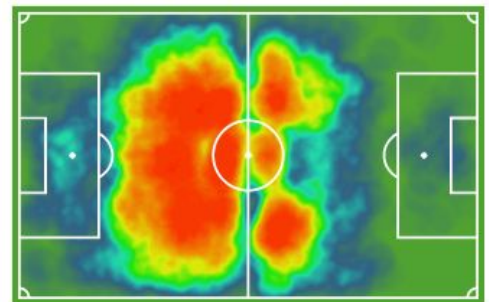

### JUGADORES SIMILARES

V. Meseguer

**90%**

22 años  
184 cm

N. Petrovic

**87%**

22 años  
185 cm

A. Palaversa