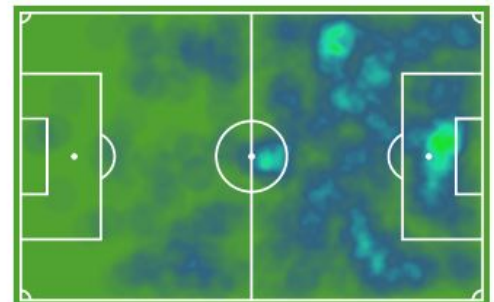

\* Equipo recién ascendido. Datos acumulados con el club partidos oficiales

**ESTRELLA**

**DAVO**  
Delantero, UD Ibiza

**26** **178**  
años cm

**JOVEN PROMESA**

**RODADO**  
Delantero, UD Ibiza

**24** **179**  
años cm

JUGADORES SIMILARES

Siverio

**78%**  
23 años  
182 cm

I. Amorrtutu

**78%**  
25 años  
168 cm

Jordi Sánchez

**77%**  
26 años  
189 cm