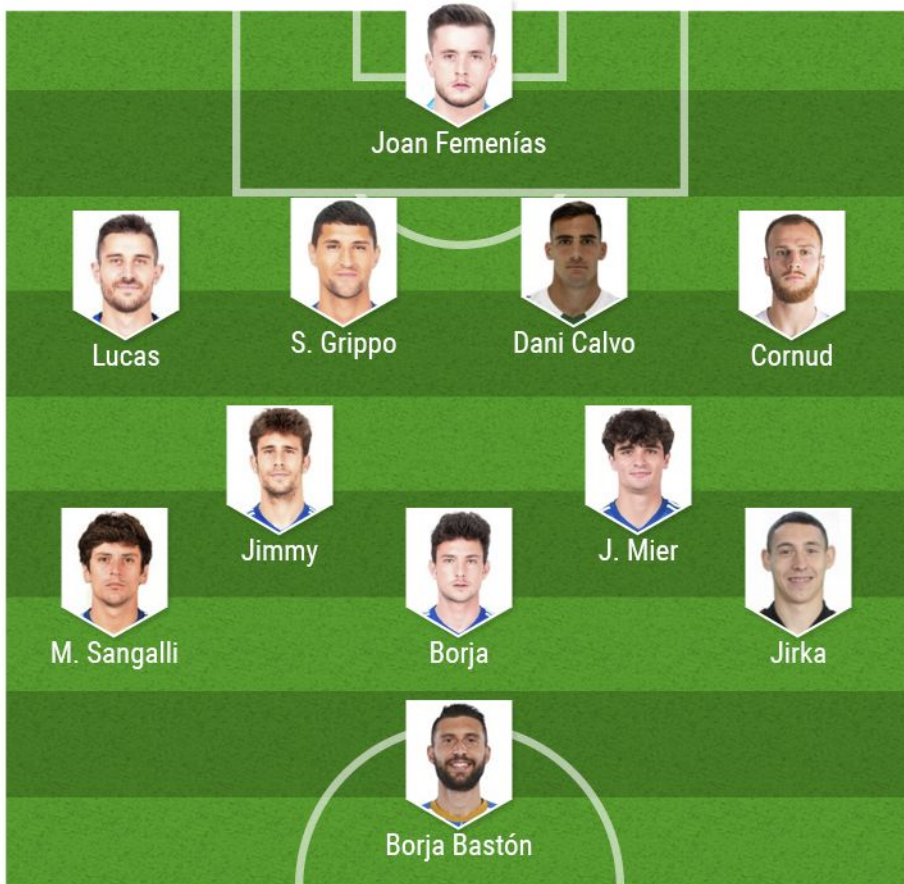

XI IDEAL

ENTRENADOR

Cuco Ziganda

Después de su inicio como técnico dirigiendo a Osasuna en Europa, José Ángel Ziganda se tropezó en el Xerez y vivió **un proceso de reinicio** dentro de la cantera del Athletic que le hizo crecer y tener, al fin, éxito en un proyecto fuera de casa. Esta es su tercera campaña en el Real Oviedo, la segunda completa, y en el club confían en que **sea la del paso adelante.**

MERCADO DE FICHAJES

ALTAS

JUGADOR	PROCEDENCIA
Borja Bastón	Leganés
E. Jirka	Estrella Roja
P. Cornud	Sabadell
Dani Calvo	Elche
David Costas	Celta de Vigo
Tomeu Nadal	Albacete
Joni Montiel	Rayo Vallecano
Matheus Aias	Orlando City

BAJAS

JUGADOR	DESTINO
Sergio Tejera	Cartagena
Diegui	Albacete
C. Hernández	Alcorcón
Juanjo Nieto	Almería
Borja Valle	Khor Fakkan
Riki Rodríguez	Burgos
Rodri Ríos	Sin equipo
C. Teguiá	Atlético de Madrid B
G. Brazao	Inter de Milán
Édgar	Real Betis
Mathías Nahuel	Tenerife
Blanco Leschuk	Antalyaspor

FICHAJE A SEGUIR

MATHEUS AIAS
DELANTERO
24 años 175 cm

BALANCE

▲ Ingresos
0M

▼ Gastos
0.5M