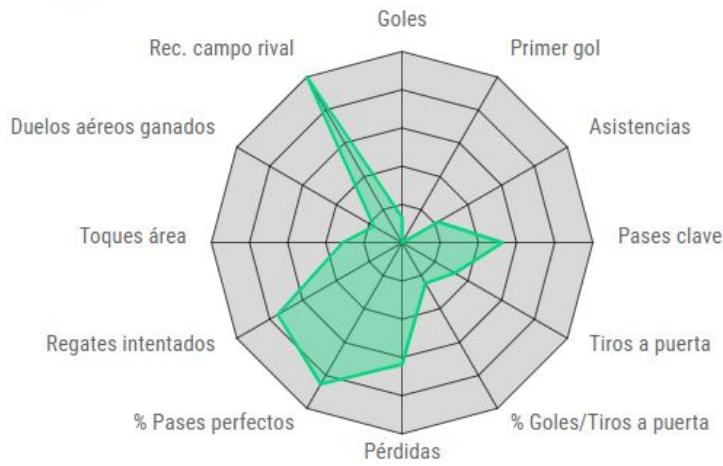

ESTRELLA

IBÁN SALVADOR
Delantero, Fuenlabrada

25 años **173** cm