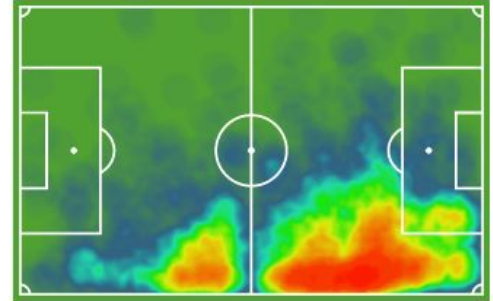

## ESTRELLA

**X. ALKAIN**

Volante Derecho, R. Sociedad B

**24** años **174** cm