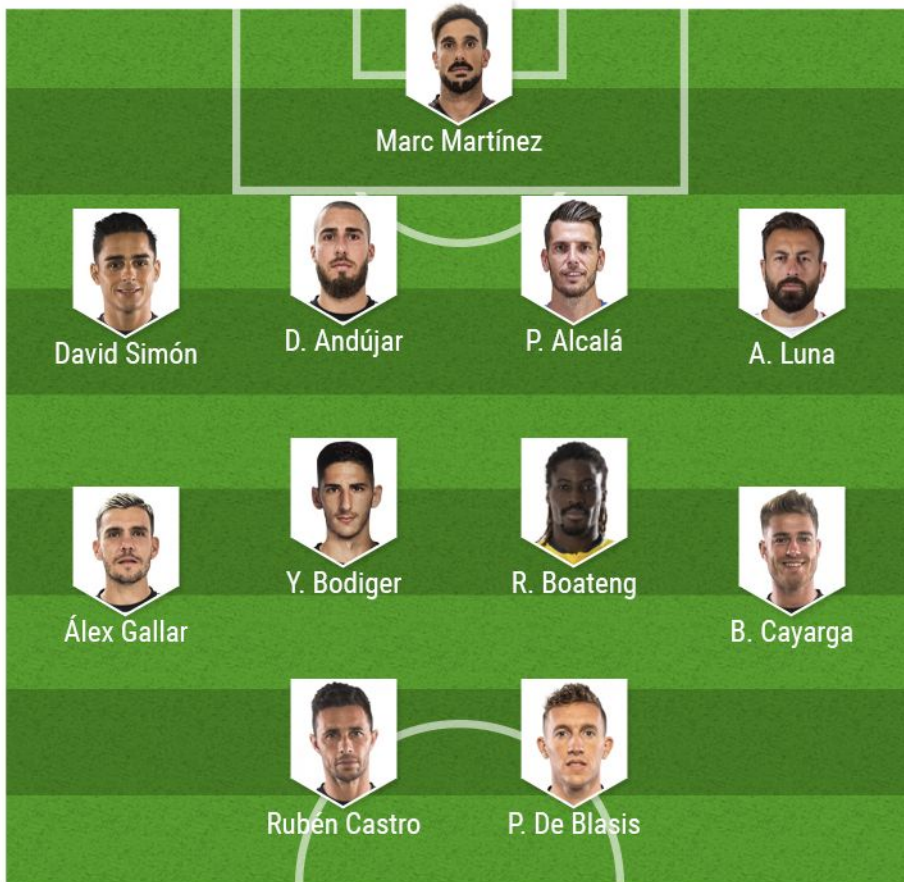

XI IDEAL

ENTRENADOR

Luis Miguel Carrión

Ocupó el lugar del técnico del ascenso para salvar al equipo y lo consiguió en un buen tramo final de temporada. Le sirvió de **redención** tras sus experiencias negativas tanto en **Córdoba** como en **Numancia**, con los que descendió a Segunda División B. Aún es joven y está en evolución. Iniciar este reto desde el inicio será una buena vara de medir de su crecimiento.

MERCADO DE FICHAJES

ALTAS

JUGADOR	PROCEDENCIA
A. De la Bella	Las Palmas
A. Kawaya	Cultural Leonesa
Sergio Tejera	Real Oviedo
Y. Bodiger	Castellón
A. Luna	Girona
R. Boateng	Alcorcón
P. Vázquez	Badajoz
P. Alcalá	Cádiz
A. Ortuño	Albacete

BAJAS

JUGADOR	DESTINO
A. Carrasquilla	Houston Dynamo
Raúl Navas	Las Palmas
Elady	Tenerife
J. A. Jurado	Al-Wahda
D. Forniés	Alcorcón
L. Chichizola	Perugia
Carlos David	Hércules
V. Tanque	Atlético Baleares
G. Aburjania	Gil Vicente
K. Lleshi	Sin equipo
Y. Coulibaky	Sin equipo
T. Datkovic	Aris Salónica
Cristian López	Aris Salónica
R. Azeez	Granada

FICHAJE A SEGUIR

R. BOATENG
MEDIOCENTRO
29 años 177 cm

BALANCE

0.24M

▲ Ingresos

0.24M

▼ Gastos

0M