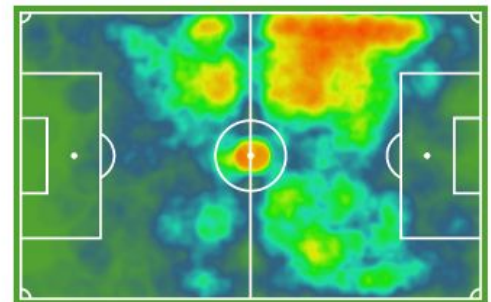

JOVEN PROMESA

HUGO RAMA

Mediocentro, Lugo

24 años **177** cm

JUGADORES SIMILARES

F. Rieder

90%

25 años
174 cm

O. Rathbone

89%

24 años
176 cm

M. Kaalund

87%

24 años
177 cm