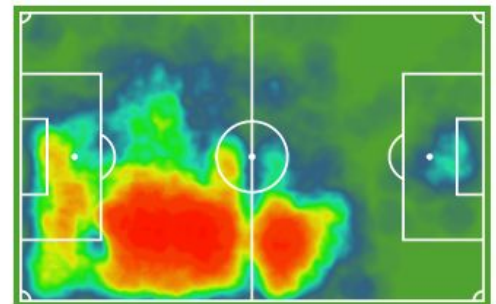

JOVEN PROMESA

SANTI BUENO
Defensa central, Girona

22 años **190** cm