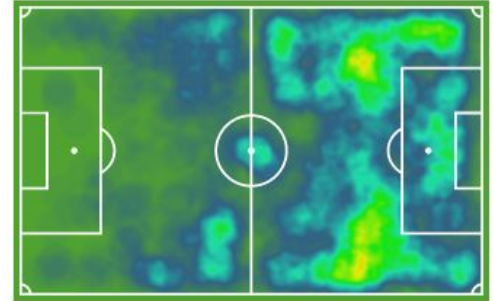

ESTRELLA

DAVO
Delantero, UD Ibiza

26 **178**
años cm