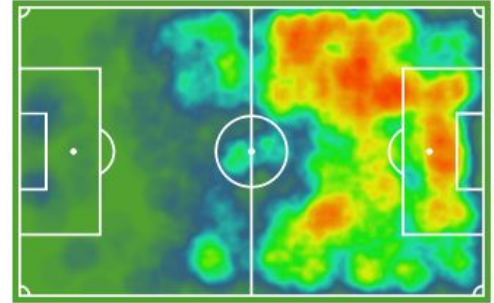

ESTRELLA

DJUKA
Delantero, Real Sporting

27 años **183** cm