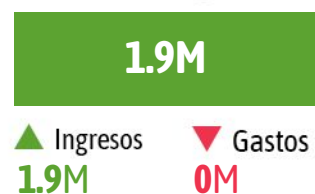

XI IDEAL

ENTRENADOR

Las dos eliminaciones en el 'play off' de ascenso cerraron el ciclo de Francisco y abrieron uno nuevo con un especialista en esto de subir a Primera. Michel lo logró con dos equipos distintos, **Rayo Vallecano** y **SD Huesca**, y ahora llega a Girona con el triplete como meta. La pizarra gerundense ha seguido una **línea continuista** que está por ver si varía con el madrileño.

MERCADO DE FICHAJES

ALTAS

JUGADOR	PROCEDENCIA
David Juncà	Celta de Vigo
J. Dubasin	UE Costa Brava
Aleix García	Eibar
D. Sarmiento	Manchester City Sub 23
Jairo	Cádiz

BAJAS

JUGADOR	DESTINO
Jonás Ramalho	Osasuna
Kévin Soni	Asteras Tripoli
A. Luna	Cartagena
Iago López	Mirandés
J. Mojica	Elche
J. Dubasin	Logroñés
S. Cristóforo	Sin equipo
Aday Benítez	Sin equipo
E. Franquesa	Villarreal
P. Moreno	Manchester City Sub 23
Y. Couto	Manchester City Sub 23
Monchu	Barcelona B
Y. Bárcenas	Club Tijuana

FICHAJE A SEGUIR

ALEIX GARCÍA
MEDIOCENTRO
24 años 173 cm

BALANCE