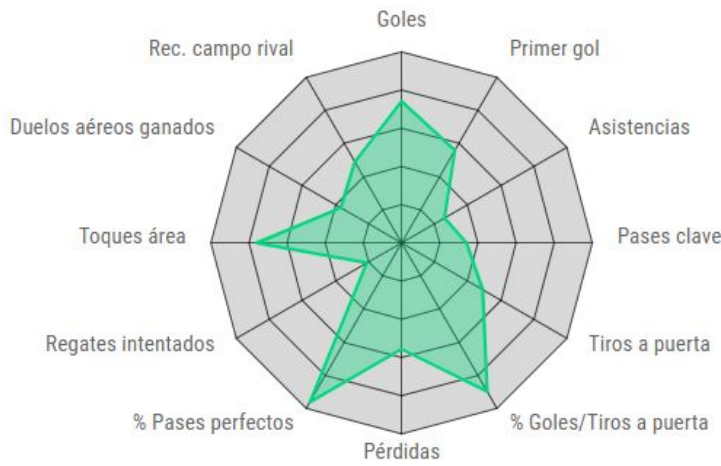

ESTRELLA

C. STUANI
Delantero, Girona

34 años **186** cm