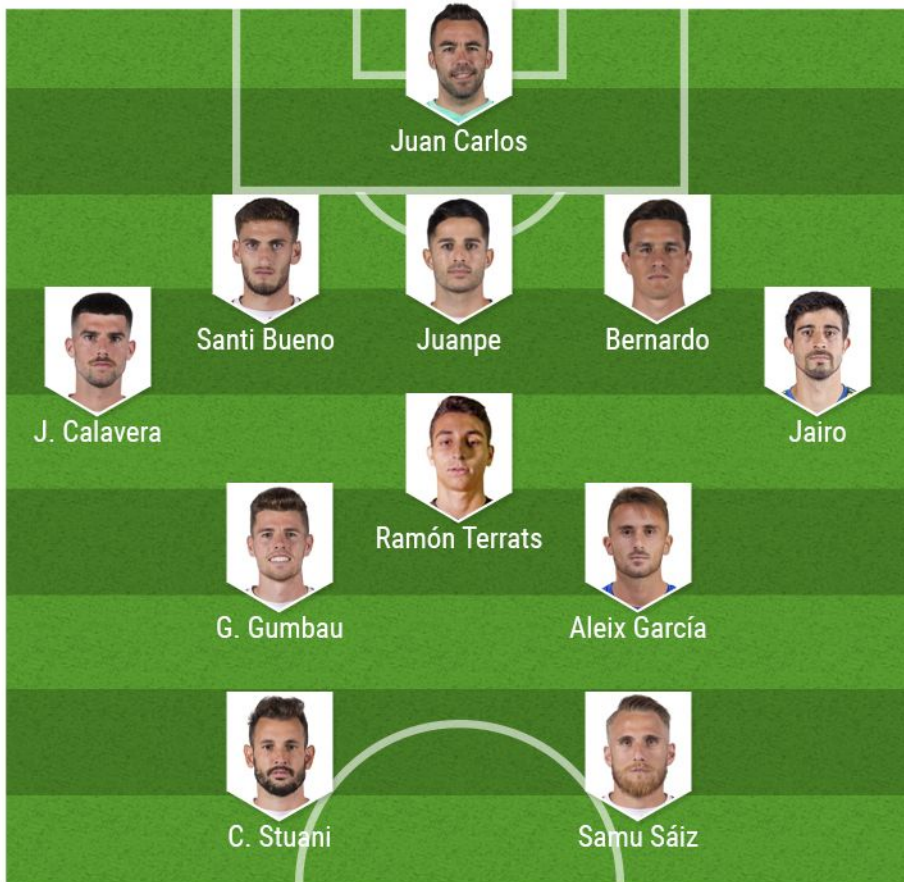

XI IDEAL

ENTRENADOR

Las dos eliminaciones en el 'play off' de ascenso cerraron el ciclo de Francisco y abrieron uno nuevo con un especialista en esto de subir a Primera. Michel lo logró con dos equipos distintos, **Rayo Vallecano** y **SD Huesca**, y ahora llega a Girona con el triplete como meta. La pizarra gerundense ha seguido una **línea continuista** que está por ver si varía con el madrileño.

MERCADO DE FICHAJES

ALTAS

JUGADOR	PROCEDENCIA
David Juncà	Celta de Vigo
J. Dubasin	UE Costa Brava
Aleix García	Eibar
D. Sarmiento	Manchester City Sub 23
Jairo	Cádiz

BAJAS

JUGADOR	DESTINO
Jonás Ramalho	Osasuna
Kévin Soni	Asteras Tripoli
A. Luna	Cartagena
Iago López	Mirandés
J. Mojica	Elche
J. Dubasin	Logroñés
S. Cristóforo	Sin equipo
Aday Benítez	Sin equipo
E. Franquesa	Villarreal
P. Moreno	Manchester City Sub 23
Y. Couto	Manchester City Sub 23
Monchu	Barcelona B
Y. Bárcenas	Club Tijuana

FICHAJE A SEGUIR

ALEIX GARCÍA
MEDIOCENTRO
24 años 173 cm

BALANCE