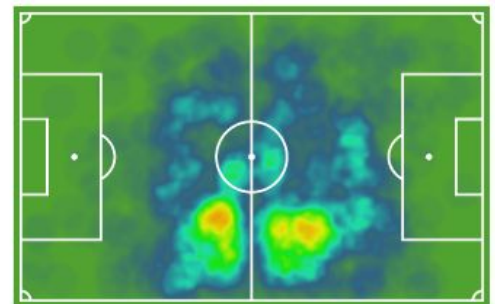

### JUGADORES SIMILARES

**N. Diliberto**

**67%**

20 años  
175 cm

**G. Haag**

**65%**

21 años  
185 cm

**H. Massengo**