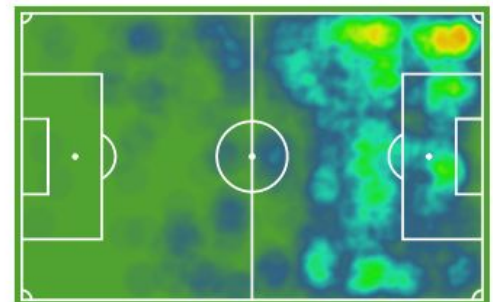

JOVEN PROMESA

I. UNZUETA

Delantero, SD Amorebieta

23 años

0 cm

JUGADORES SIMILARES

Encada

80%

22 años
0 cm

Giovanni

78%

22 años
170 cm

Carlos

78%

24 años
0 cm