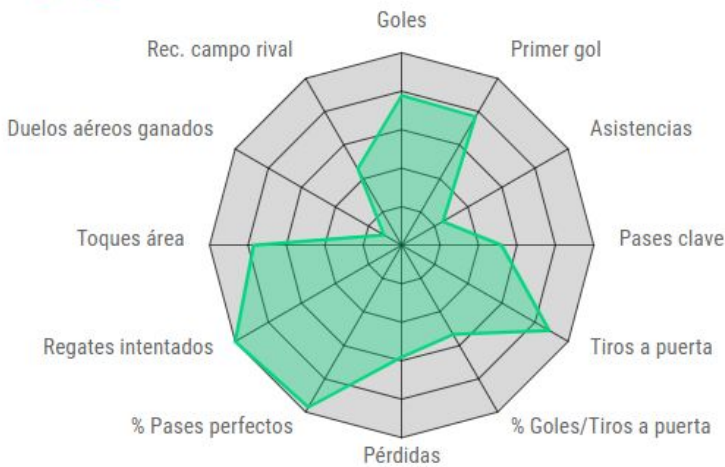

ESTRELLA

UMAR SADIQ
Delantero, Almería

24 años **198** cm