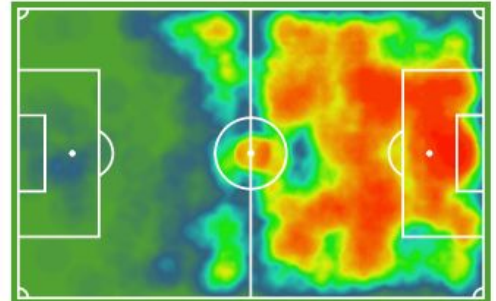

ESTRELLA

UMAR SADIQ
Delantero, Almería

24 años **198** cm