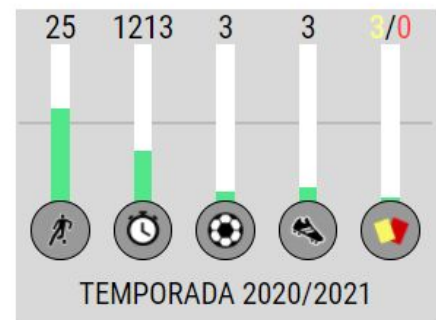

ESTRELLA

MÍCHEL
Mediapunta, Tenerife

33 años **181** cm