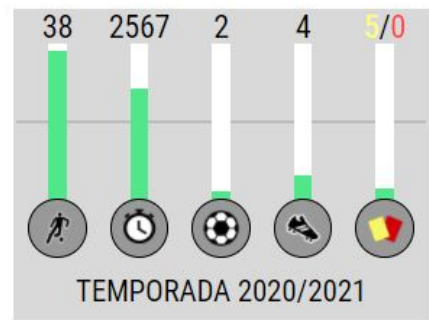

ESTRELLA

DAVID FERREIRO

Extremo Izquierdo, Huesca

33 años **170** cm