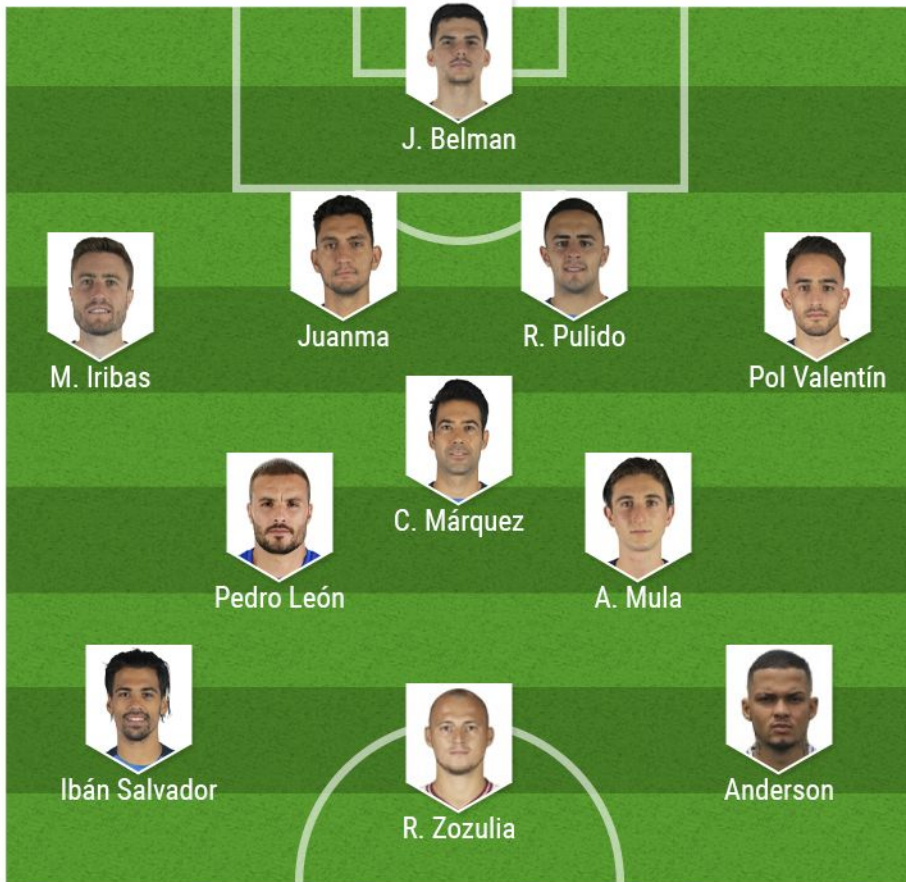

XI IDEAL

ENTRENADOR

José Luis Oltra

Mantuvo al Fuenlabrada como un equipo molesto y lo acercó al 'play off' de ascenso. Curtido en mil batallas, el Fuenlabrada es el **15º equipo distinto** que dirige en su carrera como entrenador profesional, la cual se dilata ya **casi 20 años**. Pierde a Nteka o Pathé Ciss, clave en los últimos años, pero **gana experiencia y calidad** con Pedro León y Zozluya. Ir a más, un reto.

MERCADO DE FICHAJES

ALTAS

JUGADOR	PROCEDENCIA
R. Zozulia	Albacete
D. Altube	Real Madrid Castilla
Pedro León	Eibar
P. Gozzi	Juventus Sub 23
Anderson	Tsarsko Selo

BAJAS

JUGADOR	DESTINO
R. Nteka	Rayo Vallecano
Pathé Ciss	Rayo Vallecano
C. Glauder	Eibar
Paco Puertas	Burgos Promesas
J. Espinosa	Sin equipo
Pol Freixanet	Sin equipo
D. Rosic	Almería
S. Gassama	Real Valladolid
Á. Aguado	Real Valladolid
Franchu	Real Madrid Castilla
Ó. Pinchi	Extremadura
B. Garcés	Atlético de Madrid B

FICHAJE A SEGUIR

P. GOZZI
DEFENSA CENTRAL
20 años 180 cm

BALANCE

▲ Ingresos **2.3M**   ▼ Gastos **0M**