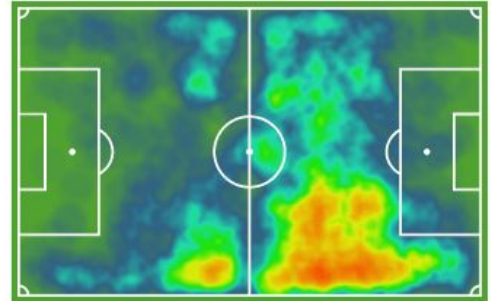

ESTRELLA

IBÁN SALVADOR
Delantero, Fuenlabrada

25 años **173** cm