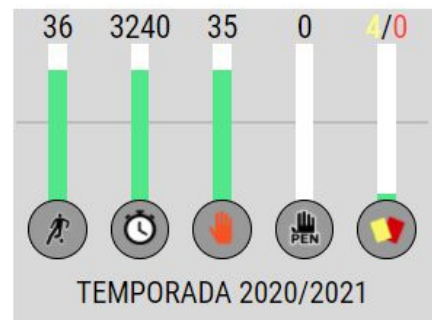

## JOVEN PROMESA

**V. MESEGUER**  
Mediocentro, Mirandés

**22** años **184** cm