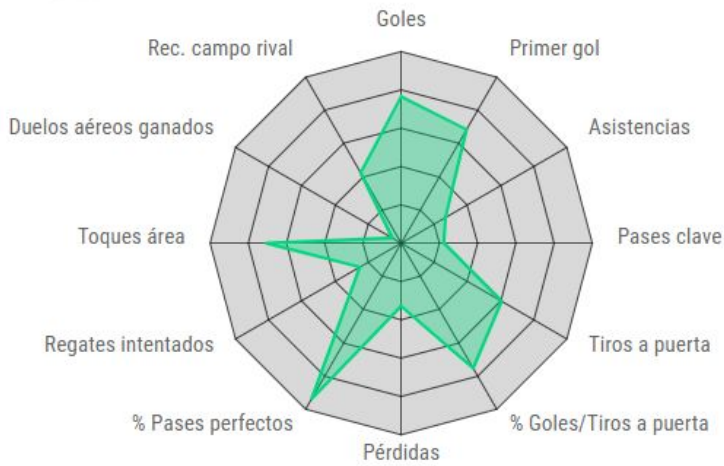

### RUBÉN CASTRO

Delantero, FC Cartagena

**40** años **169** cm