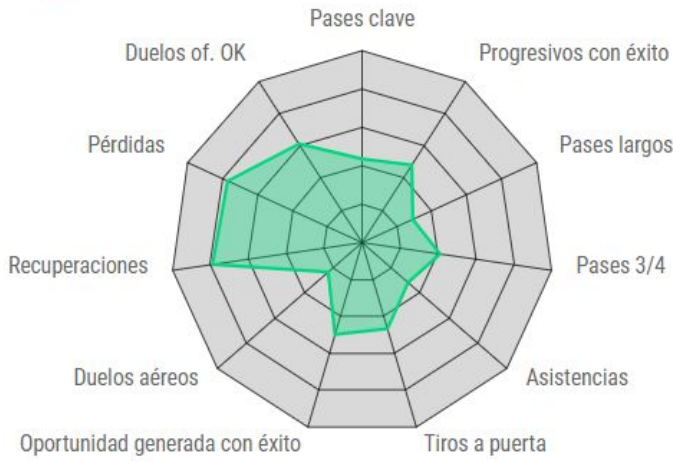

ESTRELLA

EXPÓSITO
Mediocentro, Eibar

25 años **180** cm