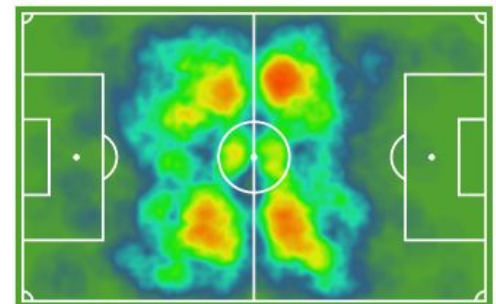

JOVEN PROMESA

RAMÓN
Mediocentro, Málaga

20 años **173** cm

JUGADORES SIMILARES

Francho Serrano

65%

19 años
177 cm

G. Campos

65%

21 años
175 cm

C. Dotor

65%

20 años
180 cm