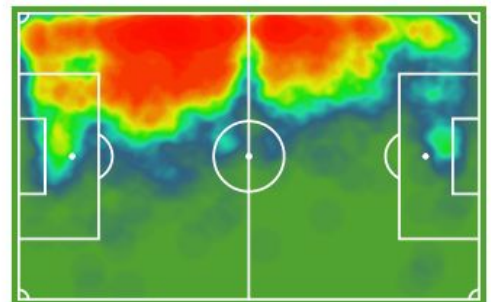

JOVEN PROMESA

J. HERNÁNDEZ
Lateral Izquierdo, Leganés

23 **182**
años cm