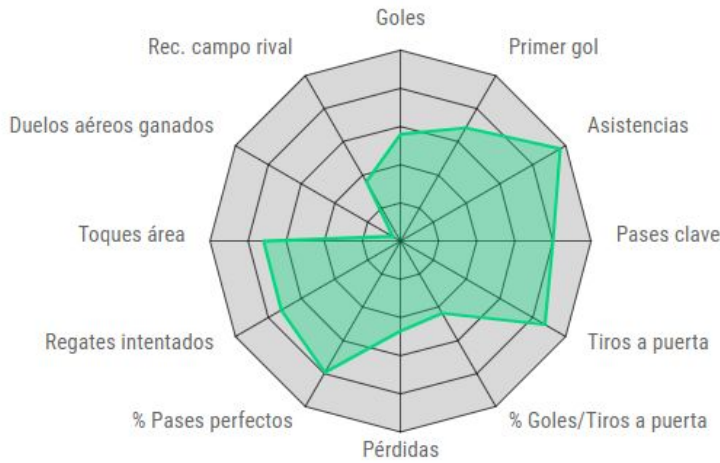

\* Equipo recién ascendido. Datos acumulados con el club partidos oficiales

**ESTRELLA**

**DAVO**  
Delantero, UD Ibiza

**26** **178**  
años cm

**JOVEN PROMESA**

**RODADO**  
Delantero, UD Ibiza

**24** **179**  
años cm

JUGADORES SIMILARES

Siverio

**78%**  
23 años  
182 cm

I. Amorrtutu

**78%**  
25 años  
168 cm

Jordi Sánchez

**77%**  
26 años  
189 cm