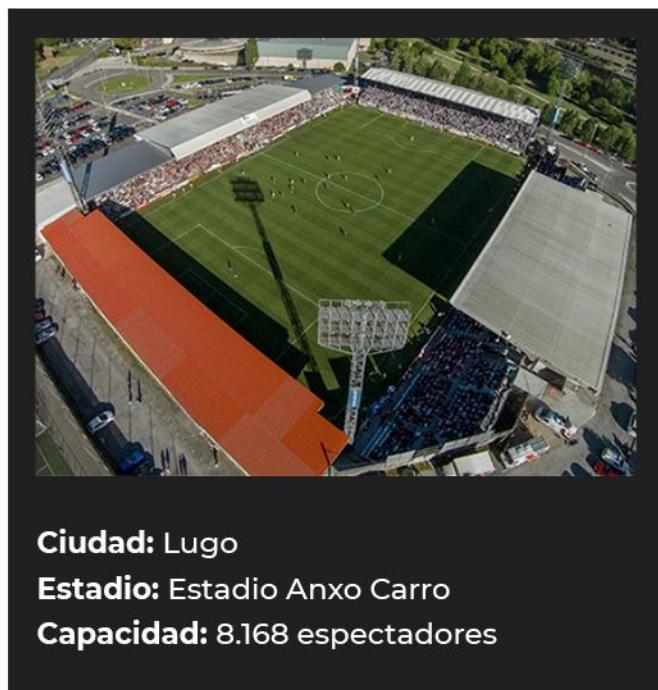

Lugo

Ciudad: Lugo

Estadio: Estadio Anxo Carro

Capacidad: 8.168 espectadores

EQUIPACIONES 2021-22

Permanencia y tranquilidad

Tras la montaña rusa que identificó la temporada 2020-21 del Lugo, la afición agradecería que la nueva campaña se tornara en el escenario de un año deportivo tranquilo. De protagonizar **rachas pésimas** a encadenar **varias jornadas sin caer** para luego volver a tontear con el descenso antes de un final de infarto, los gallegos deben encontrar la estabilidad. Los focos apuntan a **Rubén Albés** para garantizarla, pues gran parte de la plantilla ya es bien conocida por la hinchada.