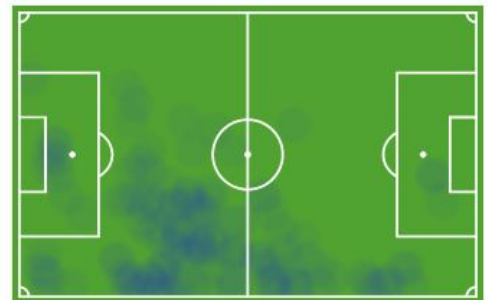

JOVEN PROMESA

URI

Defensa central, FC Cartagena B

22 años **189** cm

JUGADORES SIMILARES

Ivi

87%

23 años
193 cm

Quindimil

85%

21 años
187 cm

Carmelo

80%

22 años
184 cm