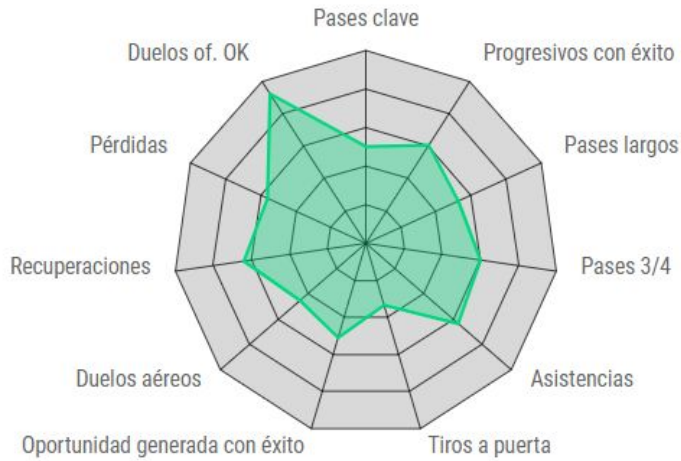

ESTRELLA

SERGIO RUIZ
Mediocentro, Las Palmas

26 años **171** cm