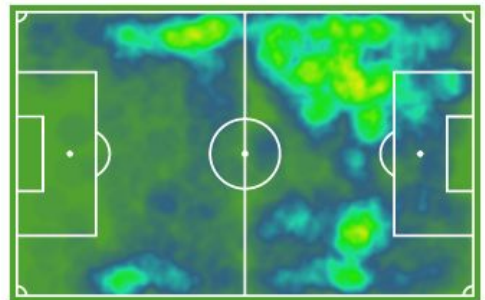

**ESTRELLA**

**EXPÓSITO**  
Mediocentro, Eibar

**25** años **180** cm

**JOVEN PROMESA**

**FRANCHU**  
Volante Izquierdo, Eibar

**23** años **172** cm

JUGADORES SIMILARES

G. Togni