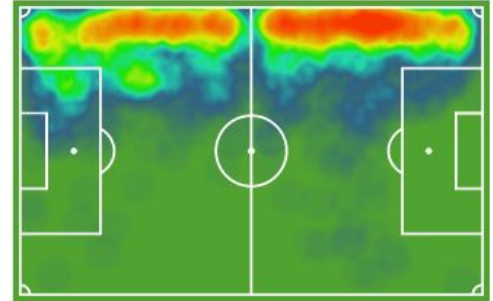

### I. SEGUÍN

Extremo Izquierdo, SD Amorebieta

32 años

183 cm