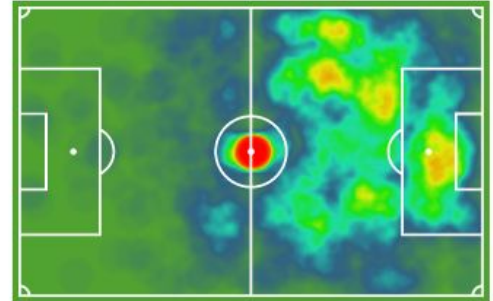

ESTRELLA

RUBÉN CASTRO

Delantero, FC Cartagena

40 años **169** cm