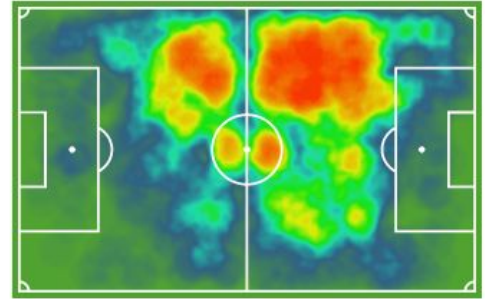

ESTRELLA

EXPÓSITO
Mediocentro, Eibar

25 años **180** cm