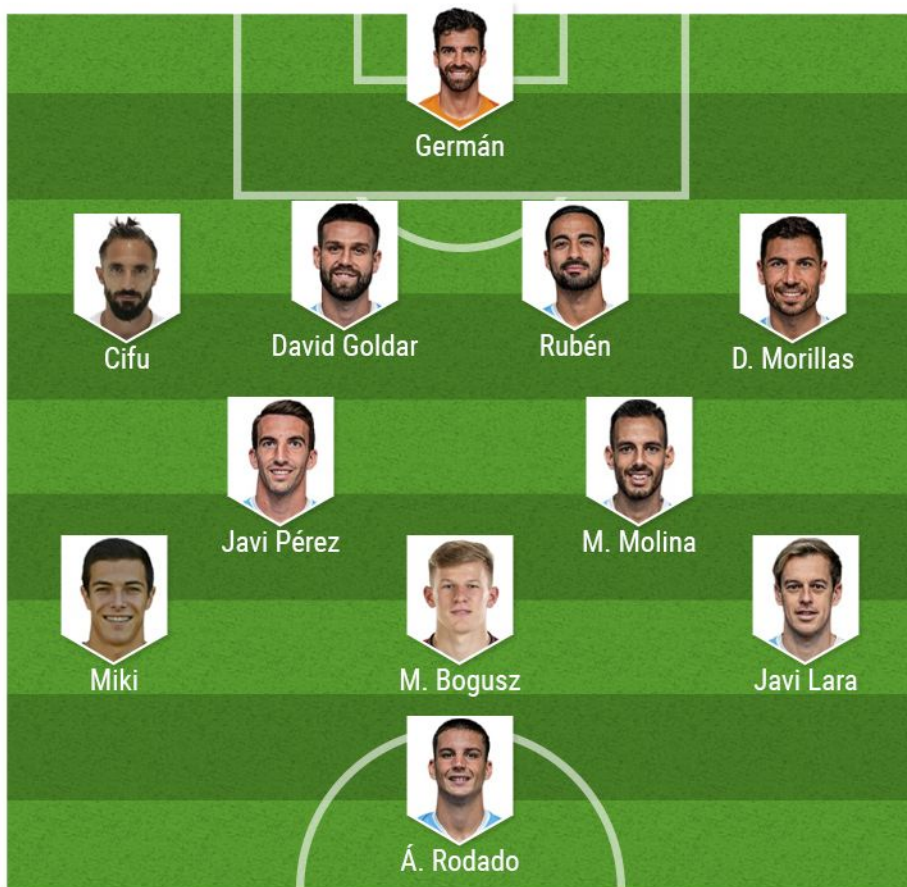

XI IDEAL

ENTRENADOR

Juan Carlos Carcedo

Esta es su primera experiencia en solitario y su debut no le ha podido ir mejor. El riojano fue segundo entrenador de **Unai Emery** durante 15 años en los que le acompañó desde Almería hasta el **PSG** o el **Arsenal**. Está muy reconocido en el mundo técnico, más aún tras lograr el ascenso que tanto se le resistía al ambicioso proyecto de los hermanos Salvo.

MERCADO DE FICHAJES

ALTAS

JUGADOR	PROCEDENCIA
K. Appin	Hércules
S. Castel	Atlético de Madrid B
Cifu	Elche
A. Gálvez	Qatar SC
M. Guerrero	Rayo Vallecano
Miki Villar	Compostela
A. Domínguez	Las Palmas
M. Bogusz	Leeds United

BAJAS

JUGADOR	DESTINO
D. Batanero	Sin equipo
Sergio Cirio	Sin equipo
Kike López	Sin equipo
Josh Pérez	Sin equipo
J. Pardo	Badajoz
H. Martínez	Atlético Sanluqueño
Kwasi Sibo	Watford
Kellyan	Málaga
S. Castel	Atlético de Madrid B
I. Chayra	Girona B

FICHAJE A SEGUIR

A. GÁLVEZ
DEFENSA CENTRAL
32 años 188 cm

BALANCE

▲ Ingresos
0M

▼ Gastos
0M