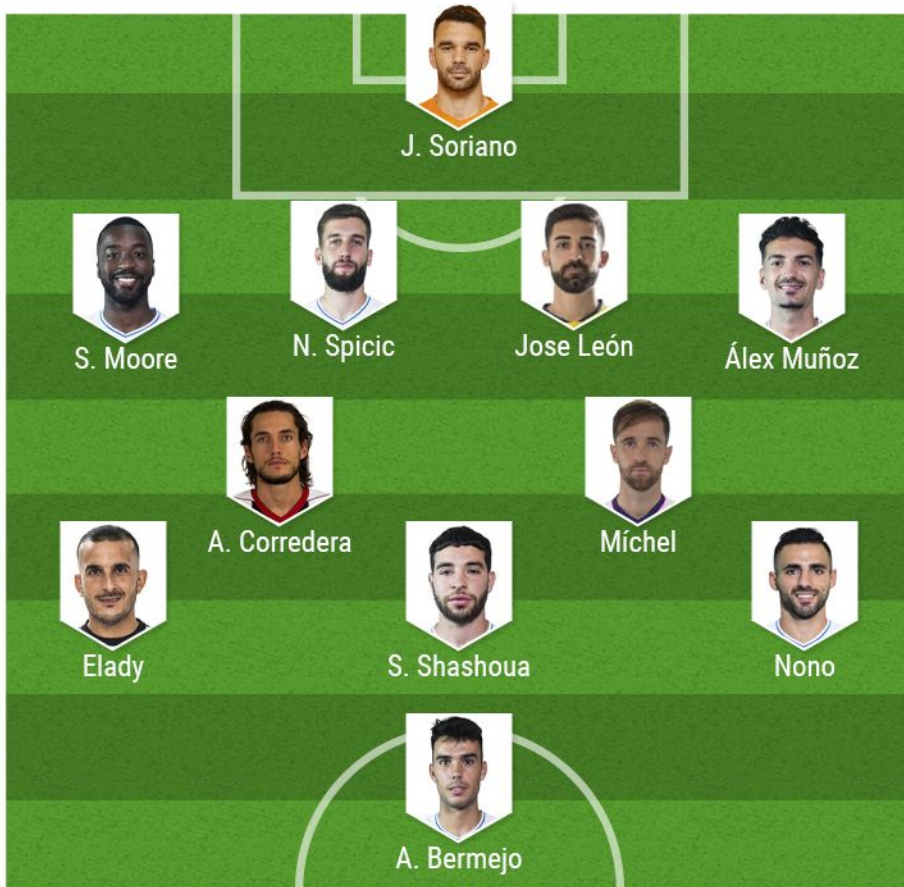

XI IDEAL

ENTRENADOR

Luis Miguel Ramis

Como ha pasado con varios banquillos, otro de los tipos al alza por las **buenas sensaciones** y haber logrado sacar de la medianía a un histórico como el cuadro 'chicharrero'. A esa buena labor de base le sumará esta temporada algún fichaje interesante con la esperanza de volver a mirar a la élite, a pesar del **discurso pragmático** del ex futbolista tarraconense.

MERCADO DE FICHAJES

➡ ALTAS

JUGADOR	PROCEDENCIA
Sergio González	Cádiz
Michel Herrero	Valladolid
Elady	Cartagena
J. Mellot	Guingamp
José León	Alcorcón
Juan Soriano	Sevilla
Álex Corredera	Badajoz

⬅ BAJAS

JUGADOR	DESTINO
Joselu	Lugo
Jacobo Gzlez.	Sabadell
José Naranjo	Ponferradina
Serantes	Logroñés
Kakabadze	Cracovia
Adri Herrera	Zamora
Suso Santana	Retirado

FICHAJE A SEGUIR

Á. CORREDERA
MEDIAPUNTA
25 años 178 cm

BALANCE

▲ Ingresos

0M

▼ Gastos

0M