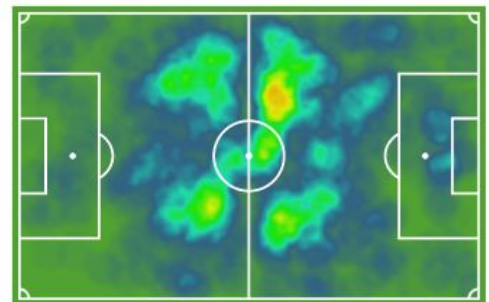

JOVEN PROMESA

J. MIER
Mediapunta, Real Oviedo

22 años
175 cm