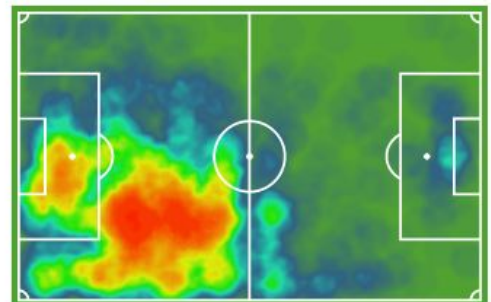

JOVEN PROMESA

R. PULIDO
Defensa central, Fuenlabrada

20 años **184** cm

JUGADORES SIMILARES

F. Daniliuc

81%
20 años
186 cm

S. Welsh

80%
21 años
180 cm

Natan

80%
20 años
188 cm