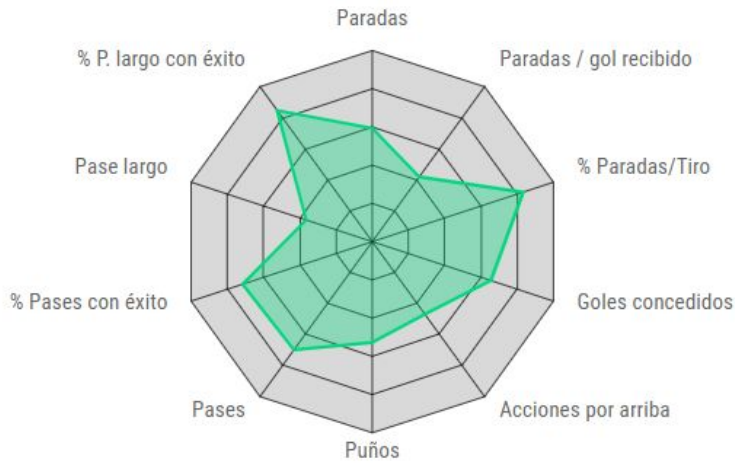

## ESTRELLA

**RAÚL LIZOAIN**  
Portero, Mirandés

**30** años **186** cm