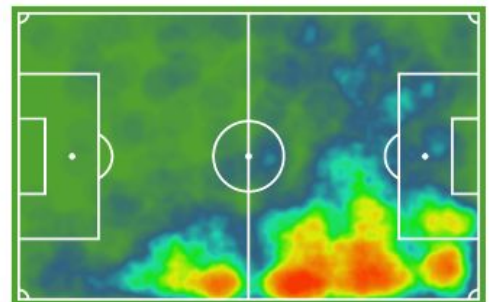

JOVEN PROMESA

JOAQUIN

Extremo Izquierdo, Huesca

22 años **173** cm

JUGADORES SIMILARES

Álex Blanco

70%

22 años
178 cm

G. Campos

69%

21 años
175 cm

Alfon

69%

22 años
172 cm