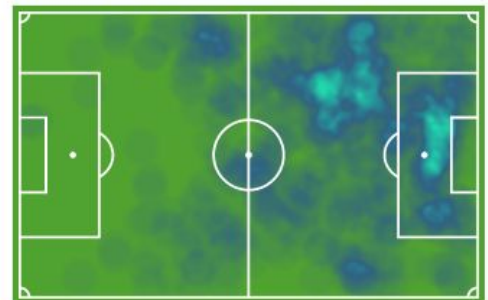

## JOVEN PROMESA

**J. KARRIKABURU**

Delantero, R. Sociedad B

**18** años **183** cm