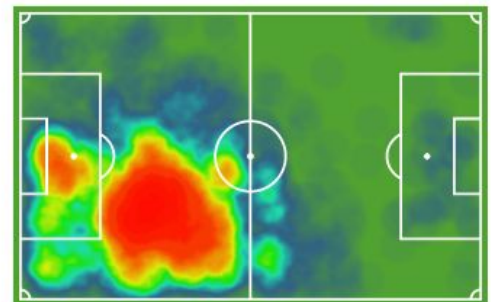

### JUGADORES SIMILARES

**A. Chindris**

**95%**

22 años  
188 cm

**C. McCarthy**

**90%**

23 años  
184 cm

**A. Bamba**