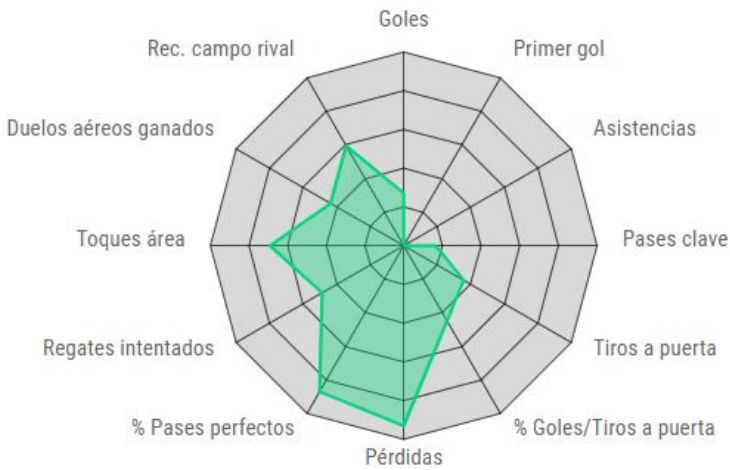

## ESTRELLA

**S. OBENG**  
Delantero, Real Oviedo

**24** años  
**183** cm