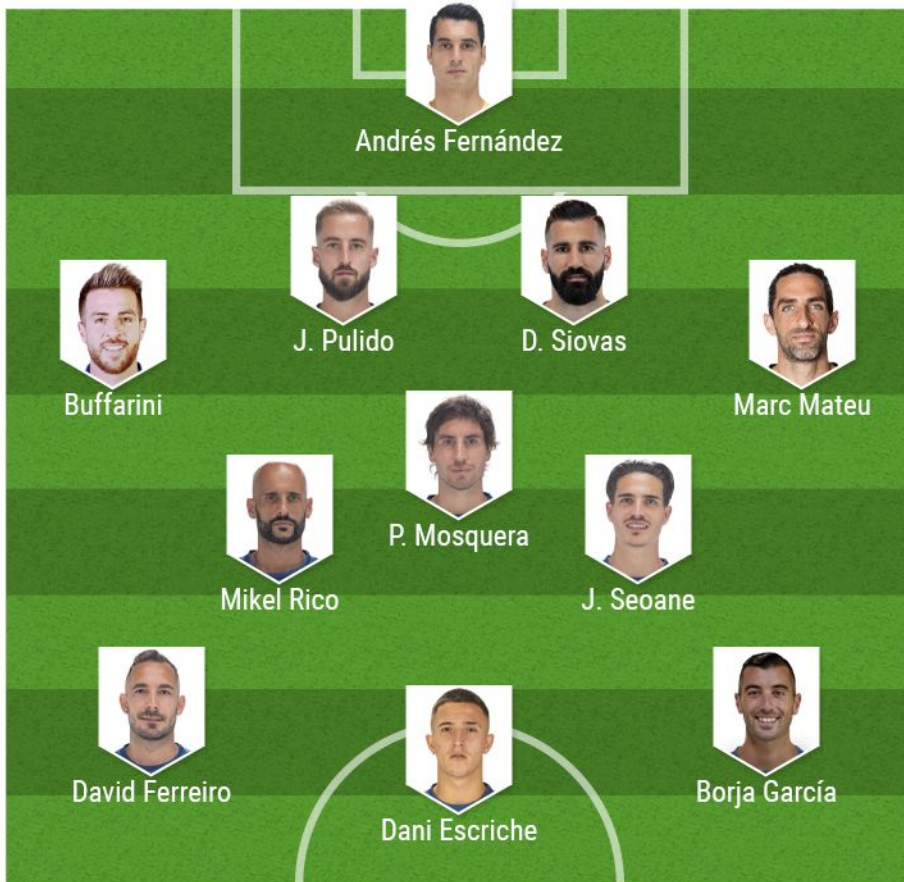

XI IDEAL

ENTRENADOR

Ignacio Ambriz

La **gran incógnita** de Segunda. El mexicano inicia su primera experiencia fuera de su país en un banquillo exigente como el del recién descendido Huesca. Allí se hizo un clásico de los grandes y ganó con **América** la Liga de Campeones de la CONCACAF, la Copa de México con **Necaxa** y la Liga de 2020 en **Club León**. Buen historial, melón por calar en España.

MERCADO DE FICHAJES

ALTAS

JUGADOR	PROCEDENCIA
Marc Mateu	Castellón
Florian Miguel	Nîmes Olympique
J. Buffarini	Boca Juniors
C. Salvador	Sporting de Gijón
E. Lombardo	Mallorca
A. Ratiu	Villarreal
M. San Román	Atlético de Madrid B
K. Nwakali	Alcorcón
Joaquín Muñoz	Málaga

BAJAS

JUGADOR	DESTINO
Javi Galán	Celta de Vigo
Sandro	Getafe
Luisinho	Leixoes
Eugeni	Arouca
J. Peñaloza	Águilas Doradas
G. Silva	Sin equipo
Pedro López	Sin equipo
J. C. Real	Sin equipo
S. Okazaki	Sin equipo
Sergio Gómez	Borussia Dortmund
Rafa Mir	Wolves
P. Maffeo	Stuttgart
J. Ontiveros	Villarreal
I. Dombia	Sporting de Portugal
Denis Vavro	Lazio

FICHAJE A SEGUIR

ENZO LOMBARDO
EXTREMO IZQUIERDO
24 años 174 cm

BALANCE

5M

▲ Ingresos

5M

▼ Gastos

0M