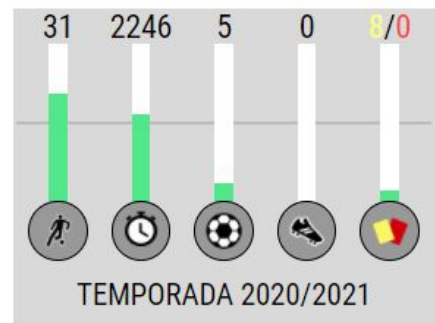

ESTRELLA

LUIS MUÑOZ
Mediocentro, Málaga

24 años **180** cm