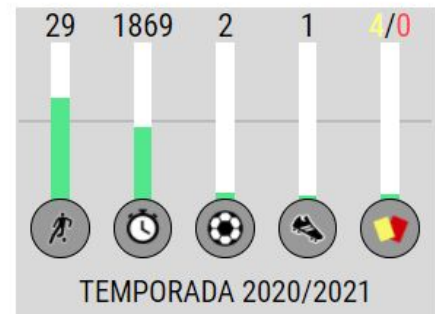

JOVEN PROMESA

RAMÓN
Mediocentro, Málaga

20 años **173** cm

JUGADORES SIMILARES

Francho Serrano

65%

19 años
177 cm

G. Campos

65%

21 años
175 cm

C. Dotor

65%

20 años
180 cm