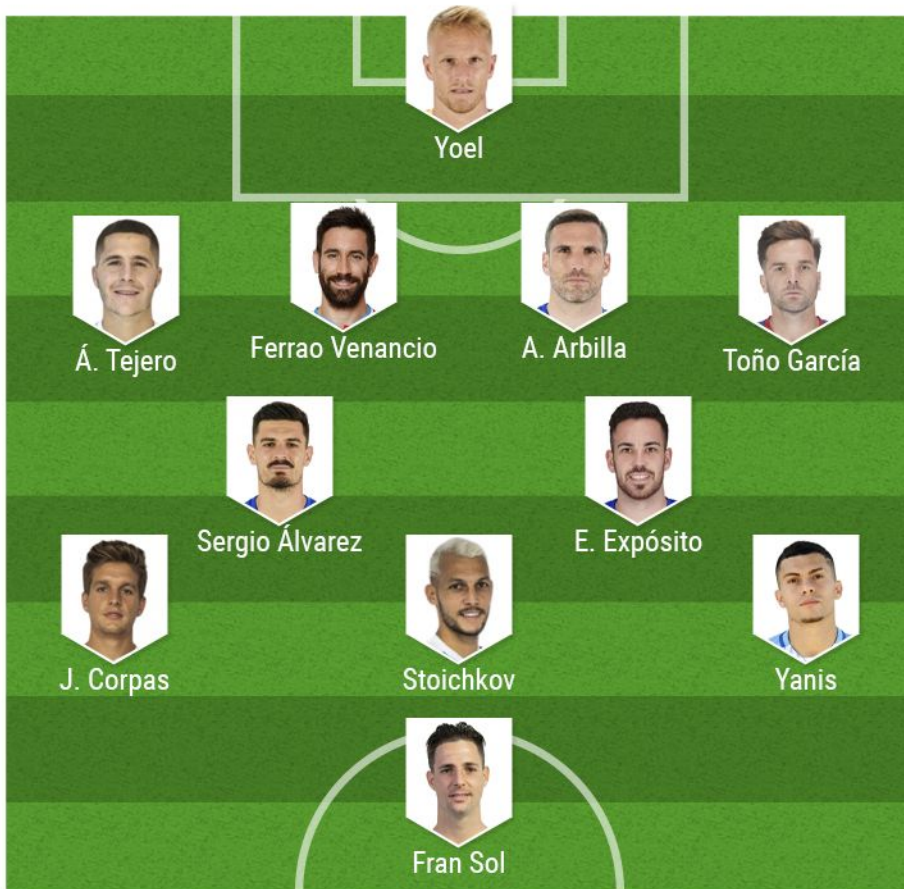

XI IDEAL

ENTRENADOR

Gaizka Garitano

Después de su salida a mitad de temporada del Athletic, el bilbaíno vuelve al barro de Segunda para tirar del Eibar. Tiene una plantilla repleta de **oficio, talento y experiencia**, ingredientes indispensables de la **fórmula para ascender**. Después saldrá bien o mal, pero por historial y mimbres tiene cierta presión por hacer algo importante.

MERCADO DE FICHAJES

ALTAS

JUGADOR	PROCEDENCIA
Yanis	Almería
J. Corpas	Almería
A. Aketxe	Almería
Óscar Sielva	Ponferradina
A. Cantero	Lugo
C. Glauder	Fuenlabrada
Toño García	Levante
Javi Muñoz	Alavés
F. Venancio	Vitória Guimaraes
Franchu	Real Madrid Castilla
X. Etxeita	Getafe
Blanco Leschuk	Antalyaspor
Stoichkov	Mallorca
Fran Sol	Dinamo de Kiev
Á. Tejero	Real Zaragoza

BAJAS

JUGADOR	DESTINO
D. Kadzior	Piast Gliwice
Cote	Osasuna
M. Dmitrovic	Sevilla
P. Bigas	Elche
Kike García	Osasuna
Aleix García	Girona
Pedro León	Fuenlabrada
Pape Diop	Sin equipo
S. Enrich	Sin equipo
T. Inui	Sin equipo
K. Rodrigues	Real Sociedad
Bryan Gil	Sevilla
Recio	Leganés
A. Pozo	Sevilla

4 jugadores más

FICHAJE A SEGUIR

FRAN SOL
DELANTERO
29 años 181cm

BALANCE