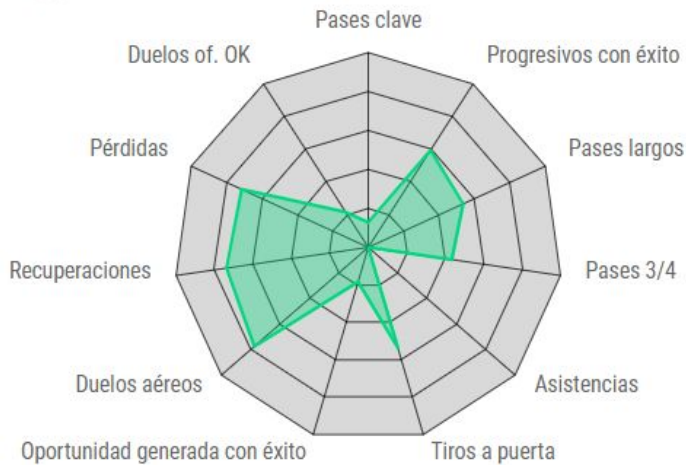

ESTRELLA

ANDY
Mediocentro, Burgos

31 años **185** cm