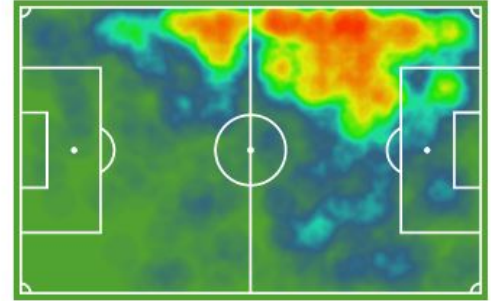

## JOVEN PROMESA

**J. HERNÁNDEZ**  
Lateral Izquierdo, Leganés

**23** **182**  
años cm