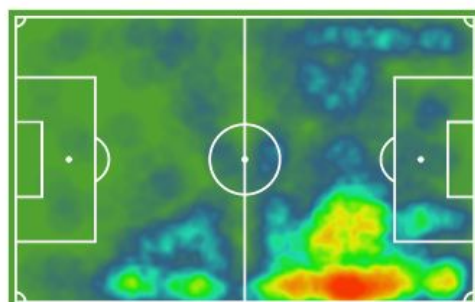

## PLANTILLA 2021-22

Jugador	Nac.	Edad	Año nac.	Pos.	Temp.	Partidos	Titular	Goles	Tarjetas	V	E	D	Int.
<b>PORTEROS</b>													
Dani Jiménez		31	1990		6	116	114	128	9	38	32	46	-
J. Suárez		25	1995		-	-	-	-	-	-	-	-	-
Chus		24	1997		1	-	-	-	-	-	-	-	-
<b>DEFENSAS</b>													
David Fernández		36	1985		4	154	152	3	10	49	48	57	-
Laure		36	1985		4	141	136	1	31	45	47	49	-
C. Bellvís		36	1985		7	209	199	4	59	69	71	69	-
David Forniés		30	1991		-	-	-	-	-	-	-	-	-
N. Gorosito		32	1988		-	-	-	-	-	-	-	-	-
José Carlos		25	1996		1	28	26	-	5	7	7	14	-
Carlos Hernández		30	1990		-	-	-	-	-	-	-	-	-
V. García		27	1994		1	21	11	-	8	7	4	10	9
F. Escobar		26	1995		1	17	12	-	4	5	6	6	44
<b>CENTROCAMPISTAS</b>													
Hugo Fraile		34	1987		1	36	22	5	4	7	9	20	-
A. Gorostidi		25	1996		1	32	28	-	1	11	7	14	-
J. Aguilera		35	1985		2	31	23	-	9	12	5	14	-
Juanma		23	1998		1	35	18	-	4	13	6	16	-
A. Al Badaoui		25	1996		-	-	-	-	-	-	-	-	-
Armin Hodzic		21	2000		-	-	-	-	-	-	-	-	-
<b>DELANTEROS</b>													
M. Gual		25	1996		1	36	28	5	4	11	8	17	-
Arribas		22	1998		4	72	47	9	10	22	23	27	-
Xisco		35	1986		1	15	10	5	1	7	2	6	-
Ernesto		27	1994		2	58	31	4	7	19	19	20	-
Juan Hernández		26	1994		-	-	-	-	-	-	-	-	-
Asencio		23	1998		-	-	-	-	-	-	-	-	-
A. Cordoba		21	2000		-	-	-	-	-	-	-	-	-

## ESTRELLA

**HUGO FRAILE**  
Volante Derecho, Alcorcón

**34** años **176** cm

## JOVEN PROMESA

**A. CORDOBA**  
Extremo Izquierdo, Alcorcón

**21** años **184** cm