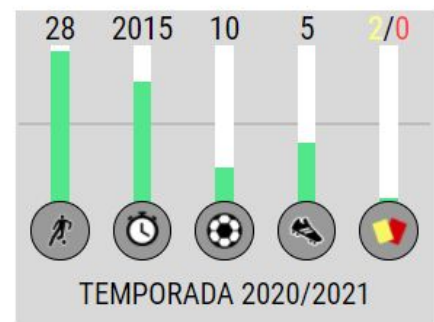

\* Equipo recién ascendido. Datos acumulados con el club partidos oficiales

**ESTRELLA**

**DAVO**  
Delantero, UD Ibiza

**26** **178**  
años cm

**JOVEN PROMESA**

**RODADO**  
Delantero, UD Ibiza

**24** **179**  
años cm

JUGADORES SIMILARES

Siverio

**78%**  
23 años  
182 cm

I. Amorrtutu

**78%**  
25 años  
168 cm

Jordi Sánchez

**77%**  
26 años  
189 cm