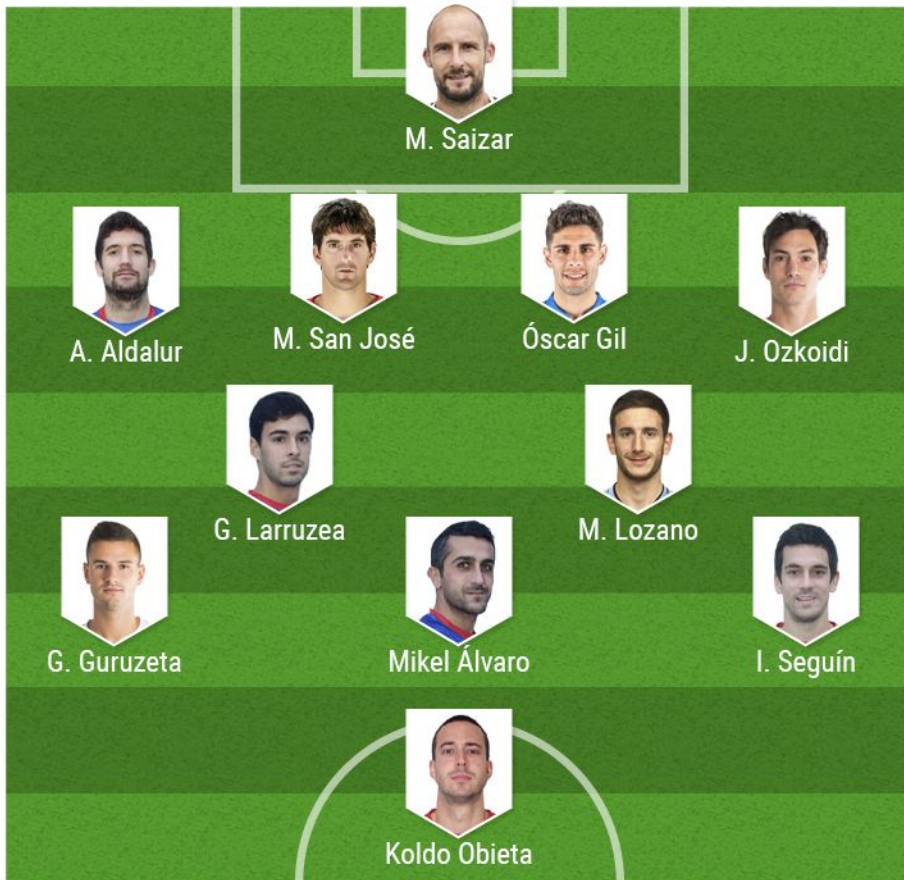

XI IDEAL

ENTRENADOR

Iñigo Vélez

Viejo conocido de Segunda como futbolista y novato en la categoría como entrenador. En manos de su librillo y del cambio de mentalidad que ha dotado al club, afrontará la primera campaña de la historia de la SD Amorebieta en la división de plata. **Trabajo, constancia y humildad** para alcanzar esa meta después de tres años como técnico.

MERCADO DE FICHAJES

ALTAS

JUGADOR	PROCEDENCIA
J. Ozkoidi	Sabadell
Gorka Guruzeta	Sabadell
Óscar Gil	Racing de Santander
Á. Peña	Albacete
R. Santamaría	UD Logroñés
L. Olaetxea	UD Logroñés
M. San José	Birmingham City
Oier Luengo	Bilbao Athletic
I. Amorrortu	Calahorra
M. Lozano	Celta de Vigo B

BAJAS

JUGADOR	DESTINO
O. Garai	Portugalete
E. Molina	Gernika
U. Uberuaga	Leioa
Beñat Leiza	Sestao River
M. Goiria	Uritarra CD
J. Osbeagozo	Sin equipo

FICHAJE A SEGUIR

M. SAN JOSÉ
MEDIOCENTRO DEFENSIVO
32 años 186 cm

BALANCE

▲ Ingresos
0M

▼ Gastos
0M