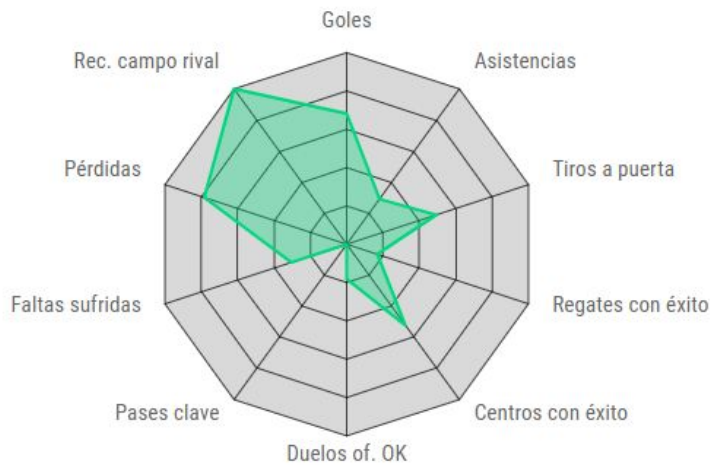

ESTRELLA

MÍCHEL
Mediapunta, Tenerife

33 años **181** cm