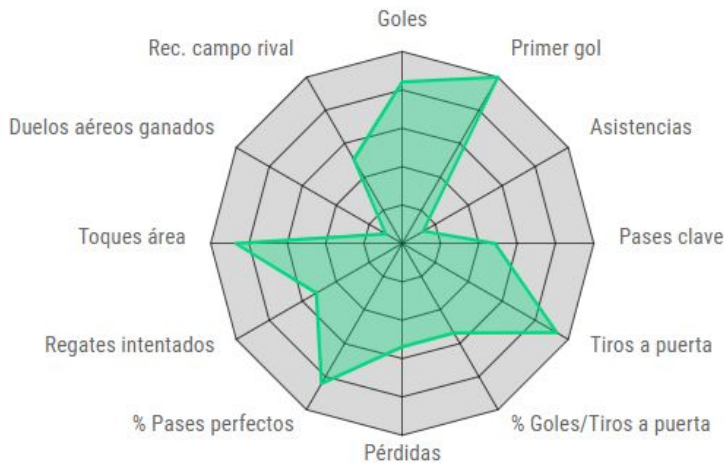

ESTRELLA

DJUKA
Delantero, Real Sporting

27 años **183** cm