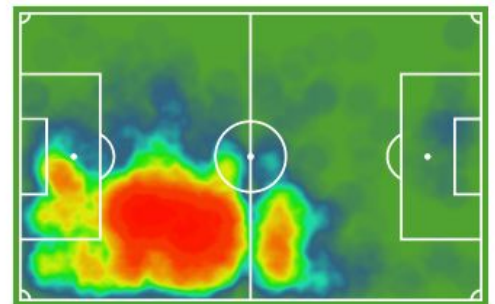

JOVEN PROMESA

FRANCÉS
Defensa central, Real Zaragoza

19 años **180** cm

JUGADORES SIMILARES

Arnau Martínez

61%
18 años
181 cm

Pablo Ramón

61%
20 años
186 cm

J. Herrando

60%
20 años
192 cm