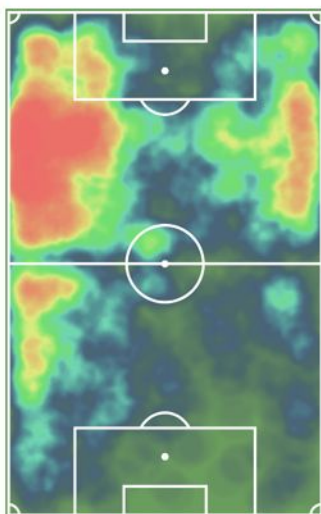

ESTRELLA

D. MACHÍS
EXTREMO IZQUIERDO

Edad Altura
28 170

- 1. Goles
- 2. Asistencias
- 3. Centros con éxito
- 4. Tiros a puerta
- 5. Regates
- 6. % Regates con éxito
- 7. Faltas sufridas
- 8. Pases al área
- 9. Pérdidas
- 10. Duelos ofensivos ganados
- 11. Recuperaciones campo rival