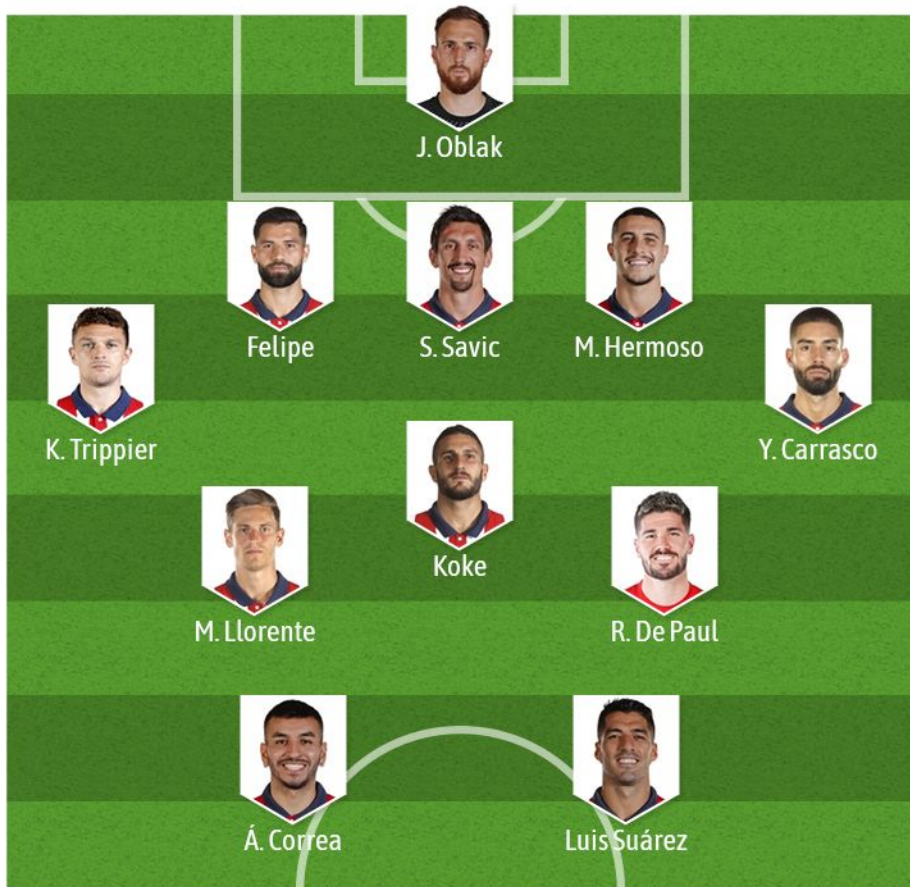

EQUIPACIONES 2021-22

Títulos
11

Temporadas en 1ª
85

Posición 2020-21
1º

Competición europea 2021-22:
Champions League

XI IDEAL

ENTRENADOR

Diego Simeone