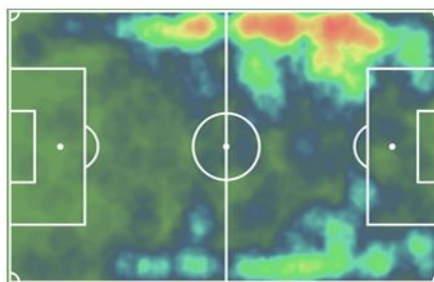

JOVEN PROMESA

A. BARRENETXEA

EXTREMO IZQUIERDO

Edad Altura
19 175

STATS 2020-21

Partidos	Minutos	Goles
41	1589	3
Asistencias	T. Amarillas	T. Rojas
1	8	0

JUGADORES SIMILARES

77%	74%	73%
Ansu Fati	M. Balikwisha	B. Rodriguez