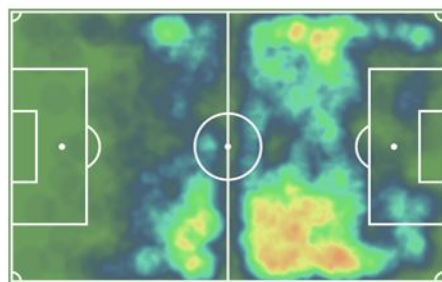

STATS 2020-21

Partidos	Minutos	Goles
39	2876	5
Asistencias	T. Amarillas	T. Rojas
5	5	1

JOVEN PROMESA

RODRI
MEDIAPUNTA

Edad Altura
21 168

STATS 2020-21

Partidos	Minutos	Goles
28	1564	2
Asistencias	T. Amarillas	T. Rojas
1	3	0

JUGADORES SIMILARES

65%	63%	63%
Iván Jaime	Lozano	Zárraga

Cádiz

Ciudad: Cádiz

Estadio: Nuevo Mirandilla

Capacidad: 25.033 espectadores

Un mapamundi de currantes

La lucha no se negocia es más que un lema en el cadismo, es una manera de ser y de descifrar el sencillo pero efectivo código de **Álvaro Cervera**. Trabajar, no hay verbo más importante cuando se viste el amarillo. Lo único pintoresco o fuera de lo común en el Cádiz es el crisol de nacionalidades de su plantel. Se han unido el chileno **Tomás Alarcón**, el montenegrino **Milutin Osmajic** (sorpresa de pretemporada) y el armenio **Varazdat Haroyan** a un proyecto en el que ya convivían el danés **Jonsson** o el hondureño **'Choco' Lozano**. En todo caso, la imagen de los **Fali** o **Cala** sigue siendo lo más representativo; y **Negredo**, su hombre-gol.