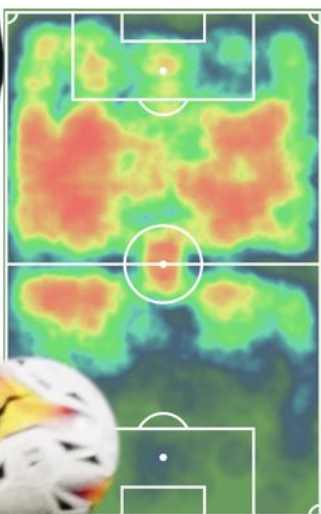

Mallorca

ESTRELLA

DANI RODRÍGUEZ
MEDIOCENTRO

Edad Altura
33 177

- 1. Pases clave
- 2. Progresivos con éxito
- 3. Pases largos
- 4. Pases 3/4
- 5. Asistencias
- 6. Tiros a puerta
- 7. Oportunidad generada con éxito
- 8. Duelos aéreos
- 9. Recuperaciones
- 10. Pérdidas
- 11. Duelos ofensivos ganados