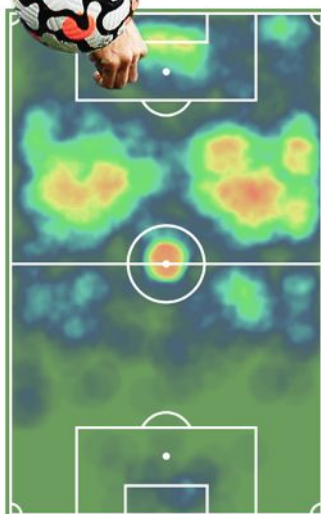

Cádiz

ESTRELLA

Á. NEGREDO

DELANTERO

Edad Altura

35 186

- 1. Goles
- 2. Primer gol
- 3. Asistencias
- 4. Pases clave
- 5. Tiros a puerta
- 6. % Goles/tiros a puerta
- 7. Pérdidas
- 8. % Pases perfectos
- 9. Regates intentados
- 10. Toques área
- 11. Duelos aéreos ganados
- 12. Recuperaciones campo rival