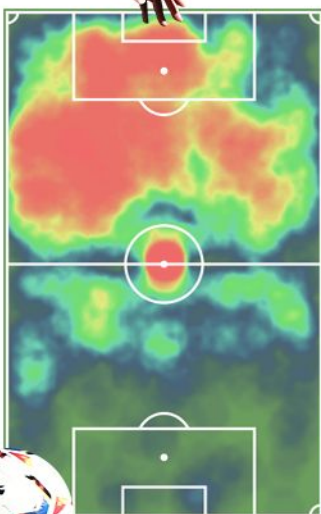

1. Goles
2. Primer gol
3. Asistencias
4. Pases clave
5. Tiros a puerta
6. % Goles/tiros a puerta
7. Pérdidas
8. % Pases perfectos
9. Regates intentados
10. Toques área
11. Duelos aéreos ganados
12. Recuperaciones campo rival

STATS 2020-21

Partidos	Minutos	Goles
46	3854	30
Asistencias	T. Amarillas	T. Rojas
9	2	0