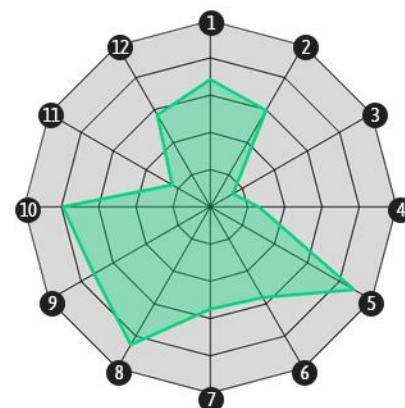

Real Sociedad

ESTRELLA

A. ISAK
DELANTERO

Edad Altura
21 190

- 1. Goles
- 2. Primer gol
- 3. Asistencias
- 4. Pases clave
- 5. Tiros a puerta
- 6. % Goles/tiros a puerta
- 7. Pérdidas
- 8. % Pases perfectos
- 9. Regates intentados
- 10. Toques área
- 11. Duelos aéreos ganados
- 12. Recuperaciones campo rival