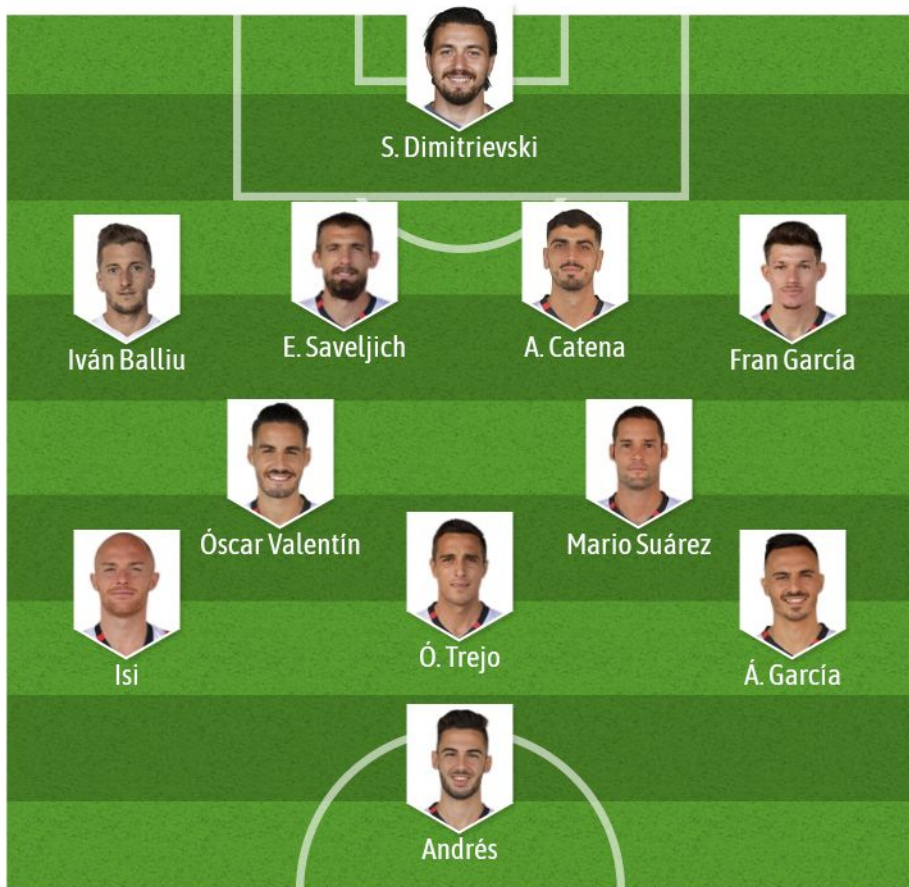

XI IDEAL

ENTRENADOR

Andoni Iraola

Graduado en la Universidad de Segunda, es uno de los técnicos con **mayor potencial**. Amante de la posesión y del fútbol de ataque. Maduró en Miranda de Ebro y ahora reluce en Vallecas.

MERCADO DE FICHAJES

ALTAS

JUGADOR	PROCEDENCIA
R. Nteka	Fuenlabrada
Fran García	RM Castilla
Pathé Ciss	Fuenlabrada
I. Balliu	Almería
M. Merquelanz	Real Sociedad
Kevin Rodrigues	Real Sociedad

BAJAS

JUGADOR	DESTINO
L. Advíncula	Boca Juniors
Joni Montiel	Oviedo
M. Pascual	Villarreal B
Iván Martos	Almería
Antoñín	Granada
Guerrero	UD Ibiza
E. Velázquez	Sin equipo
L. Ulloa	Sin equipo
Alberto García	Retirado

FICHAJE A SEGUIR

R. NTEKA
MEDIAPUNTA
23 años 189 cm

BALANCE

0.8M

▲ Ingresos

2.2M

▼ Gastos

3M