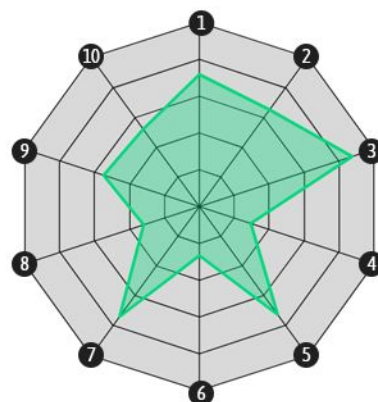

Valencia

ESTRELLA

J. GAYÀ
LATERAL IZQUIERDO

Edad **26** Altura **171**

- 1. Centros
- 2. % Centros con éxito
- 3. Asistencias
- 4. Regates
- 5. % Regates con éxito
- 6. Duelos ofensivos ganados
- 7. Duelos defensivos ganados
- 8. Duelos aéreos ganados
- 9. Recuperaciones
- 10. Intercepciones