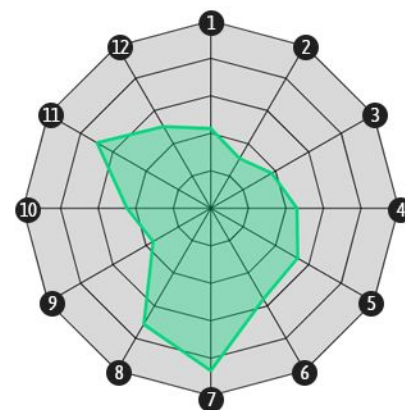

Cádiz

ESTRELLA

Á. NEGREDO

DELANTERO

Edad Altura

35 186

- 1. Goles
- 2. Primer gol
- 3. Asistencias
- 4. Pases clave
- 5. Tiros a puerta
- 6. % Goles/tiros a puerta
- 7. Pérdidas
- 8. % Pases perfectos
- 9. Regates intentados
- 10. Toques área
- 11. Duelos aéreos ganados
- 12. Recuperaciones campo rival