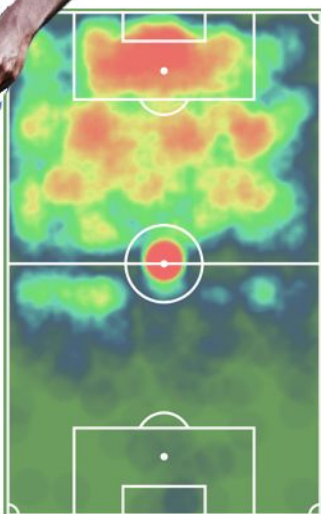

Real Sociedad

ESTRELLA

A. ISAK
DELANTERO

Edad Altura
21 190

- 1. Goles
- 2. Primer gol
- 3. Asistencias
- 4. Pases clave
- 5. Tiros a puerta
- 6. % Goles/tiros a puerta
- 7. Pérdidas
- 8. % Pases perfectos
- 9. Regates intentados
- 10. Toques área
- 11. Duelos aéreos ganados
- 12. Recuperaciones campo rival