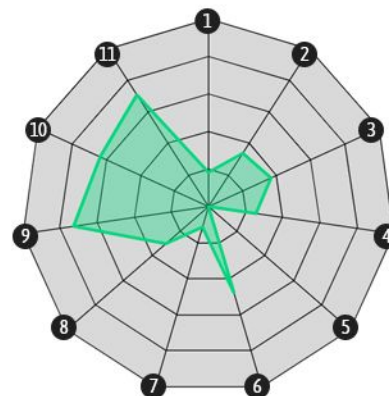

Getafe

ESTRELLA

M. ARAMBARRI
MEDIOCENTRO

Edad Altura
25 177

- 1. Pases clave
- 2. Progresivos con éxito
- 3. Pases largos
- 4. Pases 3/4
- 5. Asistencias
- 6. Tiros a puerta
- 7. Oportunidad generada con éxito
- 8. Duelos aéreos
- 9. Recuperaciones
- 10. Pérdidas
- 11. Duelos ofensivos ganados