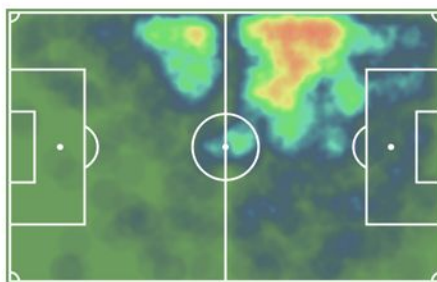

STATS 2020-21

Partidos	Minutos	Goles
38	2982	21
Asistencias	T. Amarillas	T. Rojas
3	7	0

JOVEN PROMESA

M. PAULO

DELANTERO

Edad Altura

20 186

STATS 2020-21