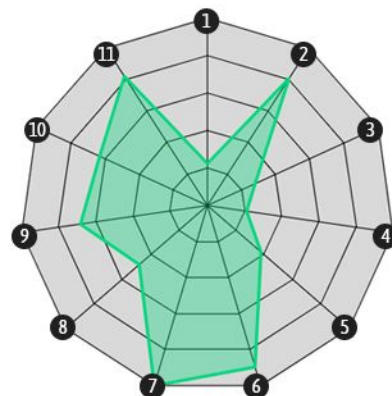

Athletic Club

ESTRELLA

I. MUNIAIN
EXTREMO IZQUIERDO

Edad **28** Altura **168**

- 1. Goles
- 2. Asistencias
- 3. Centros con éxito
- 4. Tiros a puerta
- 5. Regates
- 6. % Regates con éxito
- 7. Faltas sufridas
- 8. Pases al área
- 9. Pérdidas
- 10. Duelos ofensivos ganados
- 11. Recuperaciones campo rival