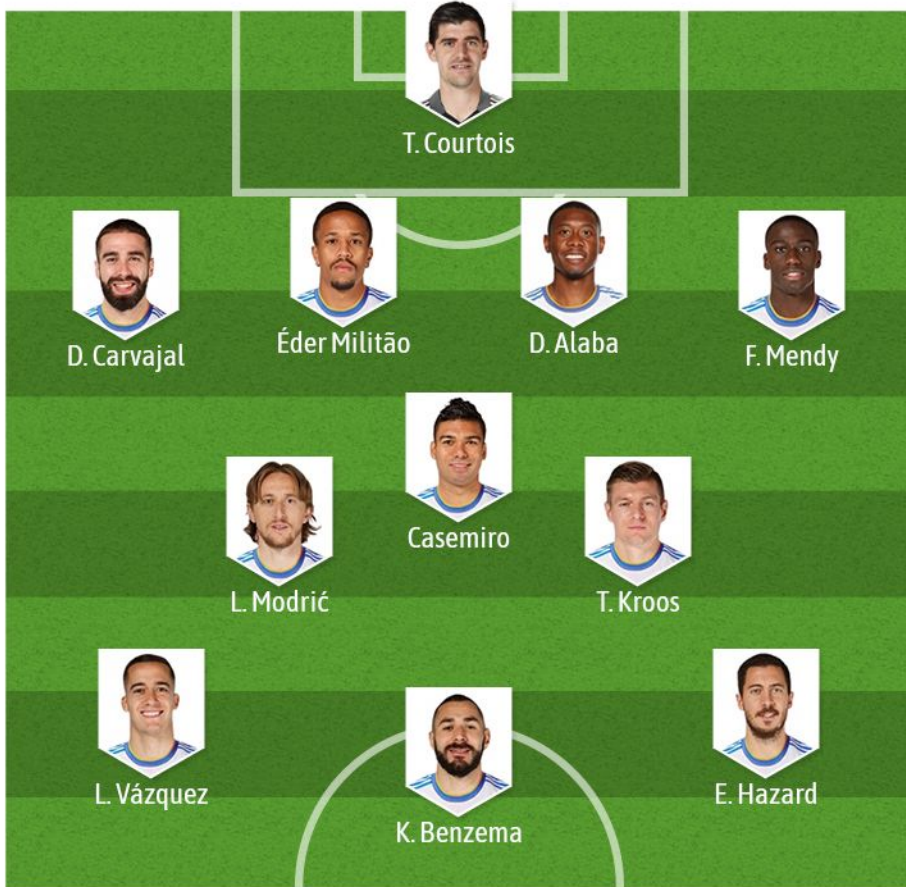

XI IDEAL

ENTRENADOR

Carlo Ancelotti

El técnico de la 'Décima' vuelve con la ardua tarea de recoger el testigo de Zidane. **Mucho que cambiar** y varios jugadores a recuperar en un año de varias salidas y pocos refuerzos.

MERCADO DE FICHAJES

ALTAS

JUGADOR	PROCEDENCIA
D. Alaba	Bayern de Múnich
G. Bale	Tottenham Hotspur
M. Odegaard	Arsenal
Dani Ceballos	Arsenal
J. Vallejo	Granada
L. Jovic	Eintracht Frankfurt

BAJAS

JUGADOR	DESTINO
Sergio Ramos	PSG
R. Varane	Manchester United
Brahim	Milan
T. Kubo	Mallorca

FICHAJE A SEGUIR

D. ALABA
LATERAL IZQUIERDO
29 años 180 cm

BALANCE

53M

▲ Ingresos

53M

▼ Gastos

0M

Real Madrid