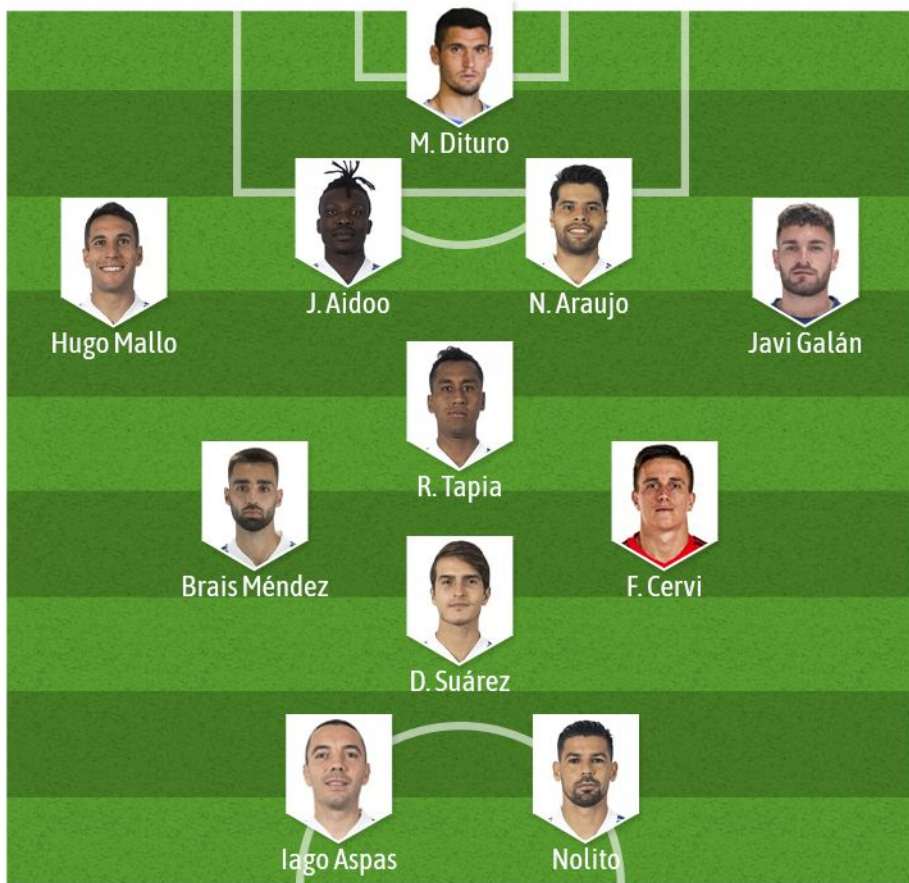

XI IDEAL

ENTRENADOR

Eduardo Coudet

Buena nota al debut del 'Chacho' en el fútbol europeo. El ex de Rosario o Racing importó el rombo para dar peso a jugones como Brais o Denis y acomodó al Celta cerca de Europa.

MERCADO DE FICHAJES

ALTAS

JUGADOR	PROCEDENCIA
Javi Galán	SD Huesca
Franco Cervi	Benfica
M. Dituro	U. Católica
F. Medrano	Atlético B

BAJAS

JUGADOR	DESTINO
Vadillo	Espanyol
David Costas	Oviedo
J. Hernández	Alcorcón
Jozabed	Málaga
David Juncà	Girona
F. Ferreyra	Sin equipo
Toro Fernández	FC Juárez
S. Carreira	Mirandés
J. Murillo	Sampdoria
Aarón	Mainz 05
S. Álvarez	Retirado

FICHAJE A SEGUIR

FRANCO CERVI
EXTREMO IZQUIERDO
27 años 165 cm

BALANCE

▲ Ingresos **1.8M**   ▼ Gastos **8M**