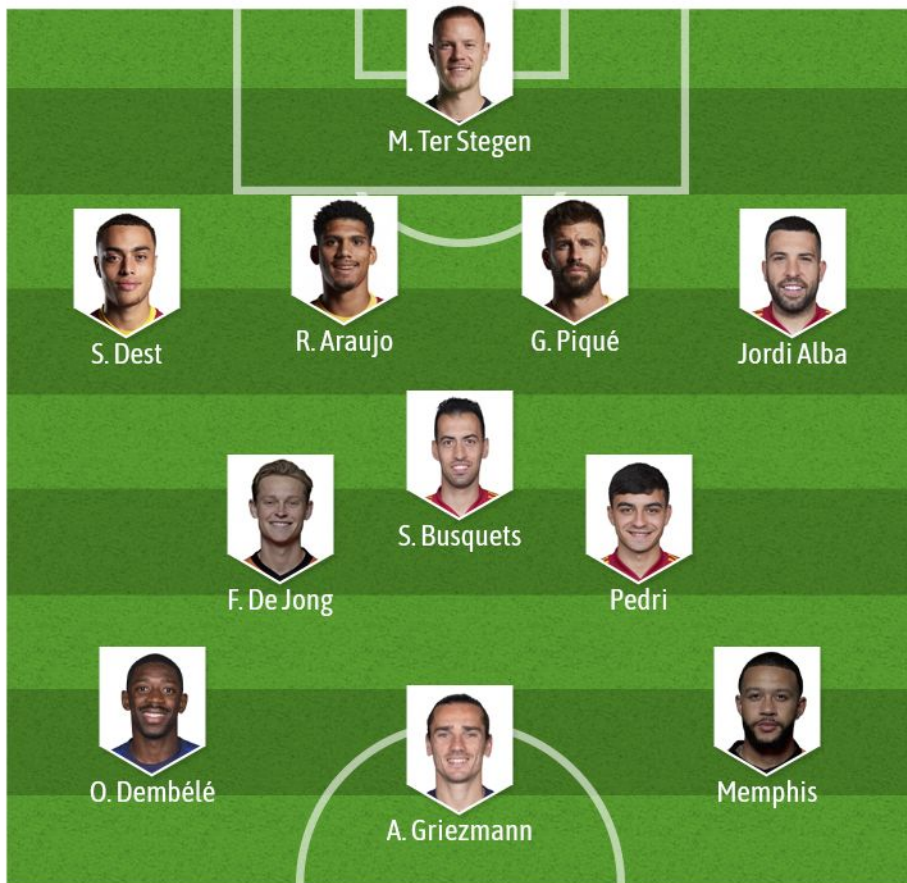

EQUIPACIONES 2021-22

Títulos
26

Temporadas en 1ª
91

Posición 2020-21
3º

Competición europea 2021-22:
Champions League

XI IDEAL

ENTRENADOR

Ronald Koeman