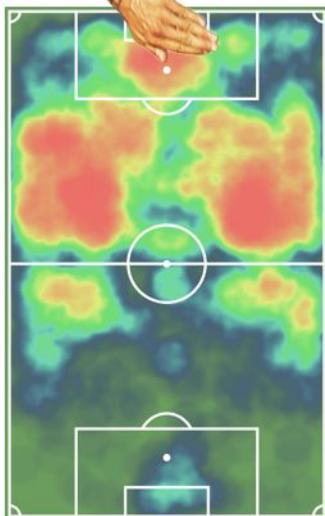

1. Goles
2. Primer gol
3. Asistencias
4. Pases clave
5. Tiros a puerta
6. % Goles/tiros a puerta
7. Pérdidas
8. % Pases perfectos
9. Regates intentados
10. Toques área
11. Duelos aéreos ganados
12. Recuperaciones campo rival

STATS 2020-21

Partidos	Minutos	Goles
38	3124	11
Asistencias	T. Amarillas	T. Rojas
3	1	0