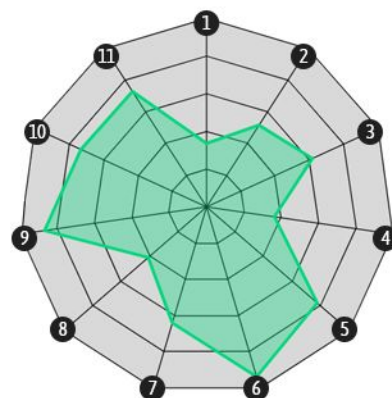

ESTRELLA

D. MACHÍS
EXTREMO IZQUIERDO

Edad Altura
28 170

- 1. Goles
- 2. Asistencias
- 3. Centros con éxito
- 4. Tiros a puerta
- 5. Regates
- 6. % Regates con éxito
- 7. Faltas sufridas
- 8. Pases al área
- 9. Pérdidas
- 10. Duelos ofensivos ganados
- 11. Recuperaciones campo rival