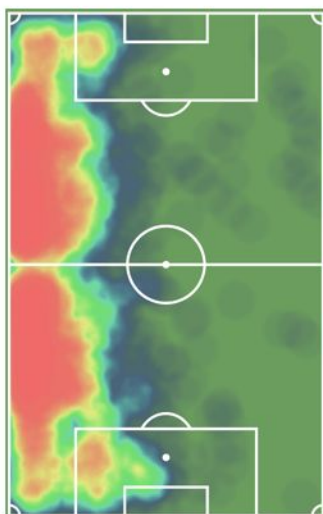

Valencia

ESTRELLA

J. GAYÀ
LATERAL IZQUIERDO

Edad **26** Altura **171**

- 1. Centros
- 2. % Centros con éxito
- 3. Asistencias
- 4. Regates
- 5. % Regates con éxito
- 6. Duelos ofensivos ganados
- 7. Duelos defensivos ganados
- 8. Duelos aéreos ganados
- 9. Recuperaciones
- 10. Intercepciones