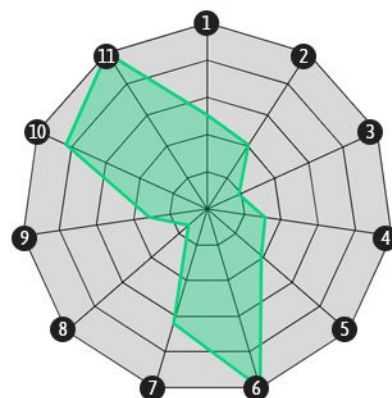

Mallorca

ESTRELLA

DANI RODRÍGUEZ
MEDIOCENTRO

Edad Altura
33 177

- 1. Pases clave
- 2. Progresivos con éxito
- 3. Pases largos
- 4. Pases 3/4
- 5. Asistencias
- 6. Tiros a puerta
- 7. Oportunidad generada con éxito
- 8. Duelos aéreos
- 9. Recuperaciones
- 10. Pérdidas
- 11. Duelos ofensivos ganados