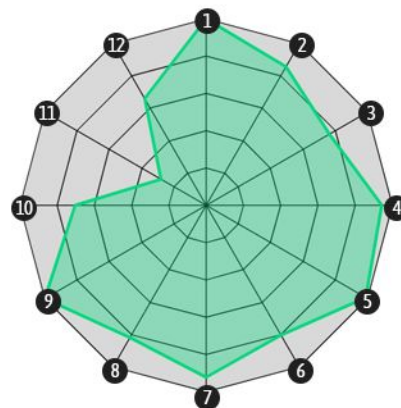

Villarreal

ESTRELLA

GERARD MORENO

DELANTERO

Edad Altura

29 **180**

- 1. Goles
- 2. Primer gol
- 3. Asistencias
- 4. Pases clave
- 5. Tiros a puerta
- 6. % Goles/tiros a puerta
- 7. Pérdidas
- 8. % Pases perfectos
- 9. Regates intentados
- 10. Toques área
- 11. Duelos aéreos ganados
- 12. Recuperaciones campo rival