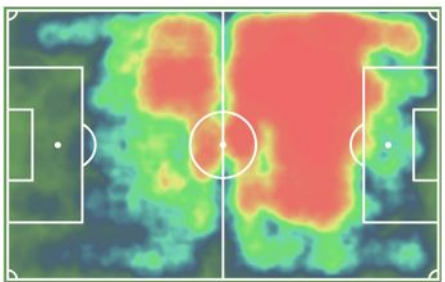

STATS 2020-21

Partidos	Minutos	Goles
57	4293	21
Asistencias	T. Amarillas	T. Rojas
13	5	0

JOVEN PROMESA

PEDRI
MEDIAPUNTA

Edad **18** Altura **174**

STATS 2020-21

Partidos	Minutos	Goles
52	3486	4
Asistencias	T. Amarillas	T. Rojas
5	2	0