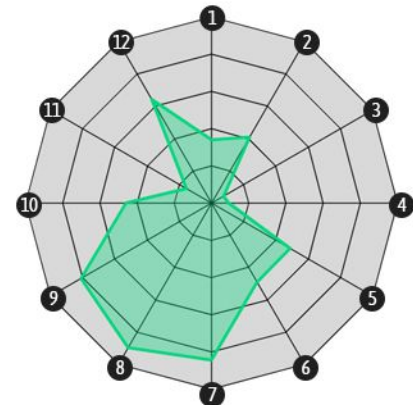

1. Goles
2. Primer gol
3. Asistencias
4. Pases clave
5. Tiros a puerta
6. % Goles/tiros a puerta
7. Pérdidas
8. % Pases perfectos
9. Regates intentados
10. Toques área
11. Duelos aéreos ganados
12. Recuperaciones campo rival

STATS 2020-21

Partidos	Minutos	Goles
36	2796	8
Asistencias	T. Amarillas	T. Rojas
3	8	0