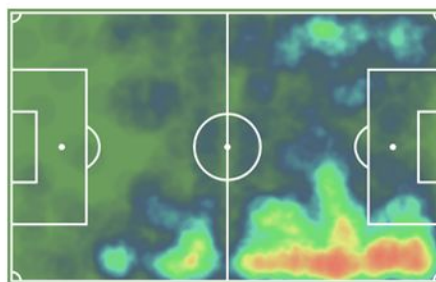

STATS 2020-21

Partidos	Minutos	Goles
38	3072	8
Asistencias	T. Amarillas	T. Rojas
5	8	0

JOVEN PROMESA

T. KUBO
MEDIAPUNTA

Edad Altura
20 167

STATS 2020-21

Partidos	Minutos	Goles
43	2898	9
Asistencias	T. Amarillas	T. Rojas
5	4	0