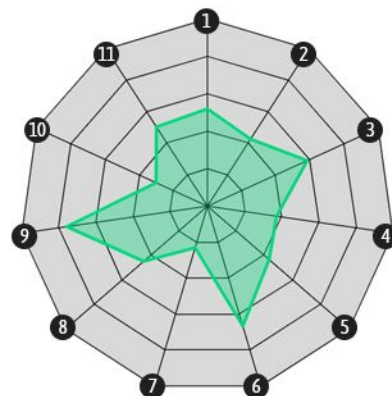

Levante

ESTRELLA

MORALES
EXTREMO IZQUIERDO

Edad **34** Altura **180**

- 1. Goles
- 2. Asistencias
- 3. Centros con éxito
- 4. Tiros a puerta
- 5. Regates
- 6. % Regates con éxito
- 7. Faltas sufridas
- 8. Pases al área
- 9. Pérdidas
- 10. Duelos ofensivos ganados
- 11. Recuperaciones campo rival