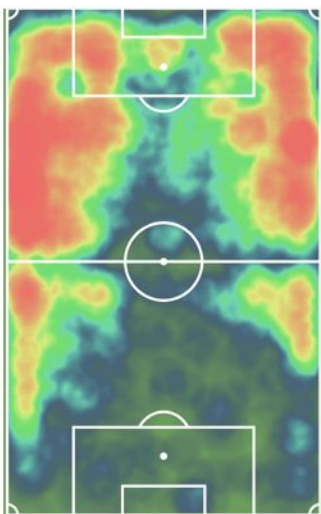

Sevilla

ESTRELLA

L. OCAMPOS
EXTREMO IZQUIERDO

Edad **27** Altura **187**

- 1. Goles
- 2. Asistencias
- 3. Centros con éxito
- 4. Tiros a puerta
- 5. Regates
- 6. % Regates con éxito
- 7. Faltas sufridas
- 8. Pases al área
- 9. Pérdidas
- 10. Duelos defensivos ganados
- 11. Recuperaciones campo rival