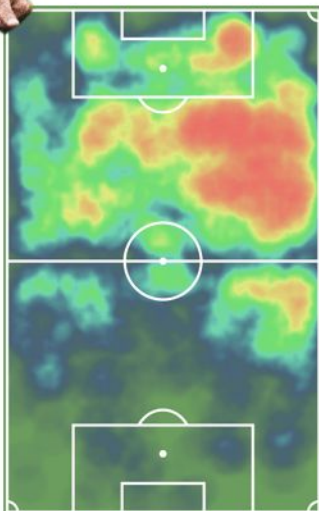

Celta de Vigo

ESTRELLA

IAGO ASPAS

DELANTERO

Edad Altura

34 176

- 1. Goles
- 2. Primer gol
- 3. Asistencias
- 4. Pases clave
- 5. Tiros a puerta
- 6. % Goles/tiros a puerta
- 7. Pérdidas
- 8. % Pases perfectos
- 9. Regates intentados
- 10. Toques área
- 11. Duelos aéreos ganados
- 12. Recuperaciones campo rival