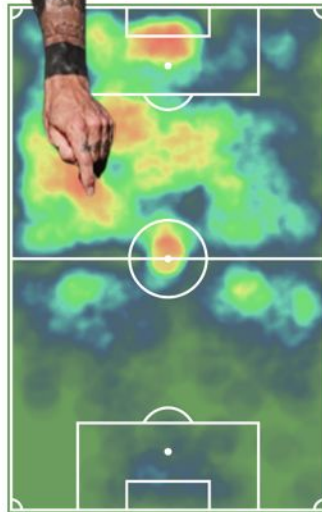

1. Goles
2. Primer gol
3. Asistencias
4. Pases clave
5. Tiros a puerta
6. % Goles/tiros a puerta
7. Pérdidas
8. % Pases perfectos
9. Regates intentados
10. Toques área
11. Duelos aéreos ganados
12. Recuperaciones campo rival

STATS 2020-21

Partidos	Minutos	Goles
38	3065	23
Asistencias	T. Amarillas	T. Rojas
3	4	0