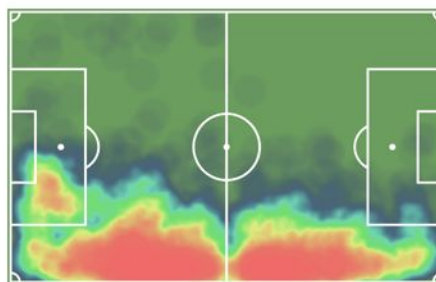

STATS 2020-21

Partidos	Minutos	Goles
37	3132	2
Asistencias	T. Amarillas	T. Rojas
9	6	0

JOVEN PROMESA

THIERRY CORREIA

LATERAL DERECHO

Edad **22** Altura **180**

STATS 2020-21

Partidos	Minutos	Goles
35	2676	2
Asistencias	T. Amarillas	T. Rojas
1	8	0