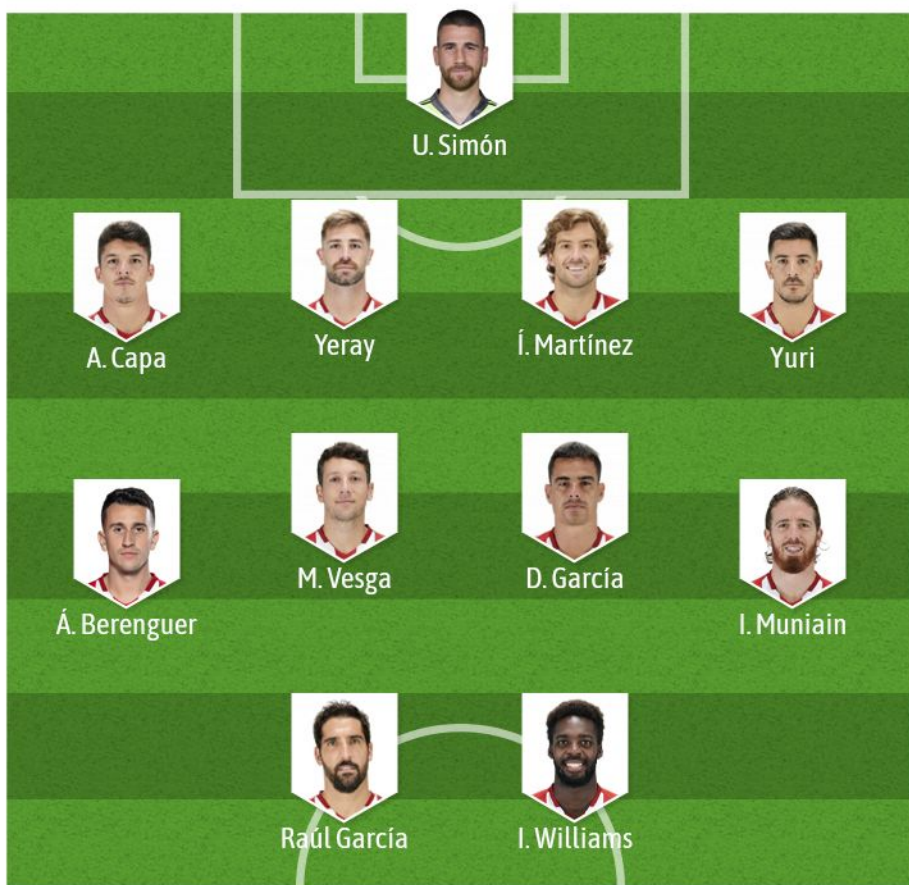

ENTRENADOR

Marcelino

Clásico de Primera. Tras su doloroso adiós al Valencia, aguardó un proyecto ilusionante y llegó el Athletic. **Carácter y disciplina.** Insufló moral y competitividad a un equipo gris.