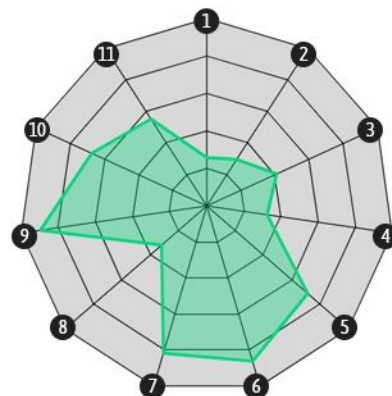

Sevilla

ESTRELLA

L. OCAMPOS
EXTREMO IZQUIERDO

Edad **27** Altura **187**

- 1. Goles
- 2. Asistencias
- 3. Centros con éxito
- 4. Tiros a puerta
- 5. Regates
- 6. % Regates con éxito
- 7. Faltas sufridas
- 8. Pases al área
- 9. Pérdidas
- 10. Duelos defensivos ganados
- 11. Recuperaciones campo rival