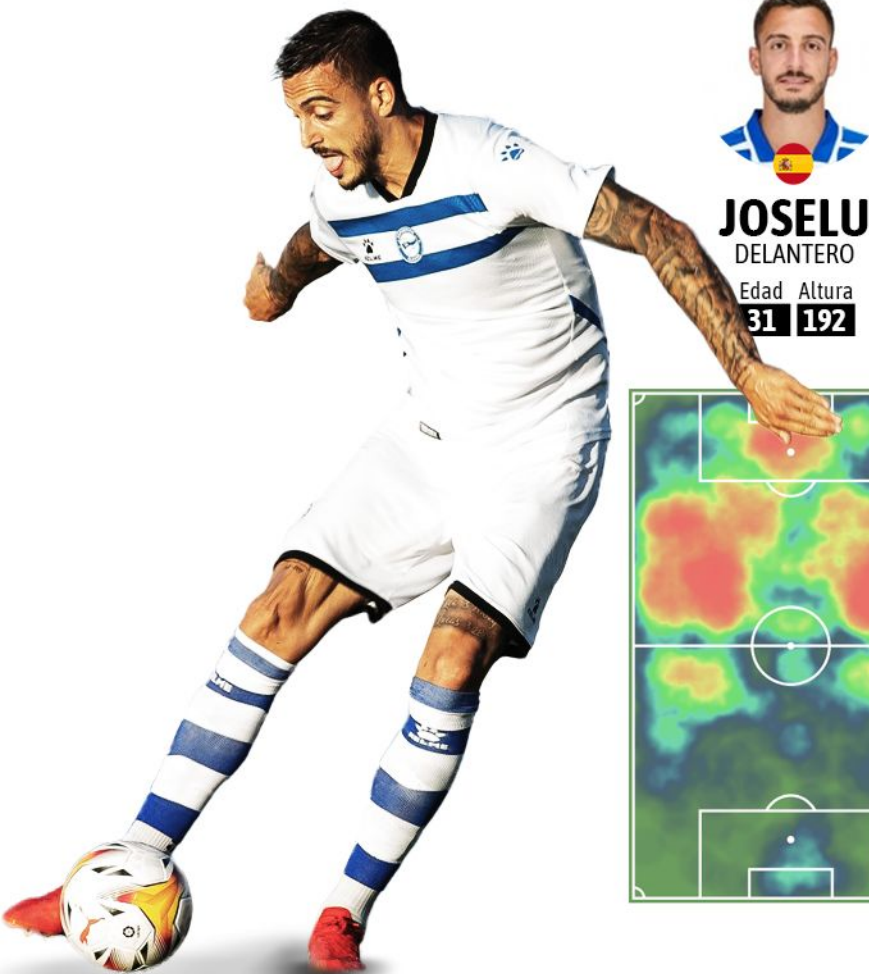

PLANTILLA 2021-22

Jugador	Nac.	Edad	Año nac.	Pos.	Temp.	Partidos	Titular	Goles	Tarjetas	V	E	D	Int.
PORTEROS													
F. Pacheco		29	1992		5	174	172	232	8	55	43	76	-
Antonio Sivera		25	1996		4	8	8	7	1	3	1	4	-
DEFENSAS													
Laguardia		31	1989		5	142	138	6	36	45	39	58	-
Ximo Navarro		31	1990		3	85	78	3	21	28	23	34	-
F. Lejeune		30	1991		1	34	34	1	10	8	10	16	-
R. Duarte		25	1995		4	119	116	1	39	37	28	54	-
Saúl		26	1994		-	-	-	-	-	-	-	-	-
M. Aguirregabiria		25	1996		5	105	82	1	16	37	24	44	-
Tachi		23	1997		2	18	10	-	6	4	4	10	-
C. Isaac		23	1998		-	-	-	-	-	-	-	-	-
Javi López		19	2002		2	10	2	-	2	2	2	6	-
CENTROCAMPISTAS													
T. Pina		33	1987		4	111	103	5	39	37	25	49	-
Manu García		23	1998		-	-	-	-	-	-	-	-	1
Iván Martín		22	1999		-	-	-	-	-	-	-	-	-
Pere Pons		28	1993		2	52	19	3	4	14	12	26	-
Toni Moya		23	1998		-	-	-	-	-	-	-	-	-
M. Ndiaye		24	1996		-	-	-	-	-	-	-	-	2
DELANTEROS													
Joselu		31	1990		2	73	65	22	7	19	20	34	-
Rioja		27	1993		2	63	44	4	7	14	18	31	-
Lucas Pérez		32	1988		2	62	48	15	5	16	17	29	-
Édgar Méndez		31	1990		3	76	54	10	21	21	23	32	-
J. Guidetti		29	1992		4	54	23	6	6	19	11	24	29
T. Hara		22	1999		-	-	-	-	-	-	-	-	-
F. Pellistri		19	2001		1	12	5	-	-	4	2	6	-

Alavés

ESTRELLA

JOSELU
DELANTERO

Edad Altura
31 192

- 1. Goles
- 2. Primer gol
- 3. Asistencias
- 4. Pases clave
- 5. Tiros a puerta
- 6. % Goles/tiros a puerta
- 7. Pérdidas
- 8. % Pases perfectos
- 9. Regates intentados
- 10. Toques área
- 11. Duelos aéreos ganados
- 12. Recuperaciones campo rival