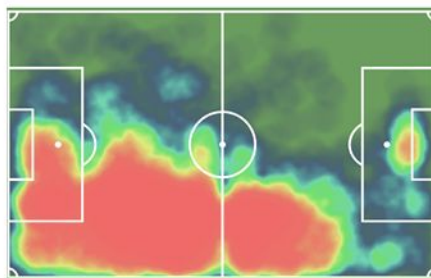

JOVEN PROMESA

J. KOUNDÉ

DEFENSA CENTRAL

Edad **22** Altura **178**

STATS 2020-21

Partidos	Minutos	Goles
52	4303	4
Asistencias	T. Amarillas	T. Rojas
1	8	0

JUGADORES SIMILARES

69%	69%	68%
N. Milenkovic	N. Elvedi	T. Tomiyasu