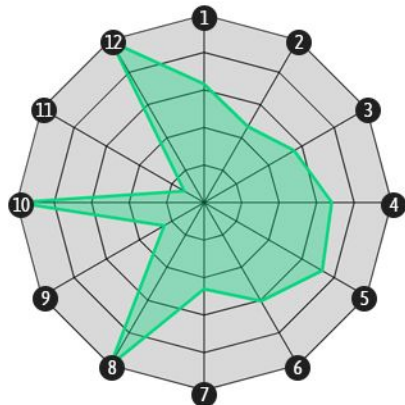

Barcelona

ESTRELLA

A. GRIEZMANN
DELANTERO

Edad **30** Altura **176**

- 1. Goles
- 2. Primer gol
- 3. Asistencias
- 4. Pases clave
- 5. Tiros a puerta
- 6. % Goles/tiros a puerta
- 7. Pérdidas
- 8. % Pases perfectos
- 9. Regates intentados
- 10. Toques área
- 11. Duelos aéreos ganados
- 12. Recuperaciones campo rival