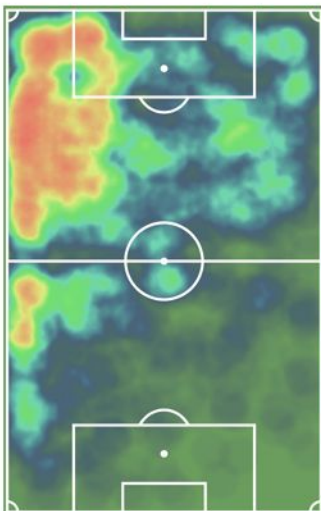

Levante

ESTRELLA

MORALES
EXTREMO IZQUIERDO

Edad **34** Altura **180**

- 1. Goles
- 2. Asistencias
- 3. Centros con éxito
- 4. Tiros a puerta
- 5. Regates
- 6. % Regates con éxito
- 7. Faltas sufridas
- 8. Pases al área
- 9. Pérdidas
- 10. Duelos ofensivos ganados
- 11. Recuperaciones campo rival