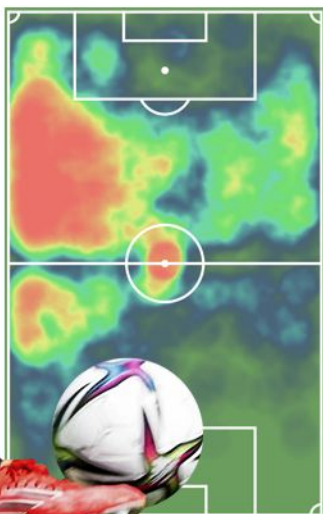

Athletic Club

ESTRELLA

I. MUNIAIN
EXTREMO IZQUIERDO

Edad **28** Altura **168**

- 1. Goles
- 2. Asistencias
- 3. Centros con éxito
- 4. Tiros a puerta
- 5. Regates
- 6. % Regates con éxito
- 7. Faltas sufridas
- 8. Pases al área
- 9. Pérdidas
- 10. Duelos ofensivos ganados
- 11. Recuperaciones campo rival