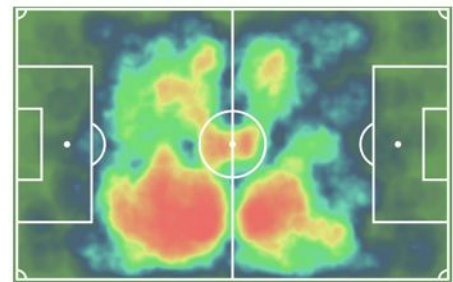

STATS 2020-21

Partidos	Minutos	Goles
36	2796	8
Asistencias	T. Amarillas	T. Rojas
3	8	0

JOVEN PROMESA

R. GUTI
 MEDIOCENTRO
 Edad **24** Altura **178**

STATS 2020-21

Partidos	Minutos	Goles
36	2875	3
Asistencias	T. Amarillas	T. Rojas
1	4	1