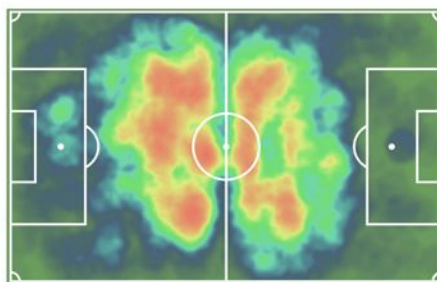

STATS 2020-21

Partidos	Minutos	Goles
35	2218	8
Asistencias	T. Amarillas	T. Rojas
4	4	0

JOVEN PROMESA

T. ALARCÓN

MEDIOCENTRO DEFENSIVO

Edad Altura

22 175

STATS 2020-21