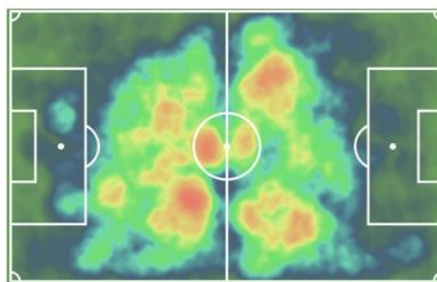

JOVEN PROMESA

MONCAYOLA

MEDIOCENTRO

Edad Altura

23 175

STATS 2020-21

Partidos	Minutos	Goles
40	2910	2
Asistencias	T. Amarillas	T. Rojas
0	6	0

JUGADORES SIMILARES

90%	87%	87%
A. Guevara	T. Belmonte	M. Camara