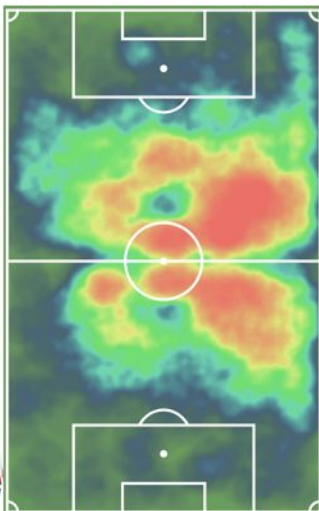

Getafe

ESTRELLA

M. ARAMBARRI
MEDIOCENTRO

Edad Altura
25 177

- 1. Pases clave
- 2. Progresivos con éxito
- 3. Pases largos
- 4. Pases 3/4
- 5. Asistencias
- 6. Tiros a puerta
- 7. Oportunidad generada con éxito
- 8. Duelos aéreos
- 9. Recuperaciones
- 10. Pérdidas
- 11. Duelos ofensivos ganados