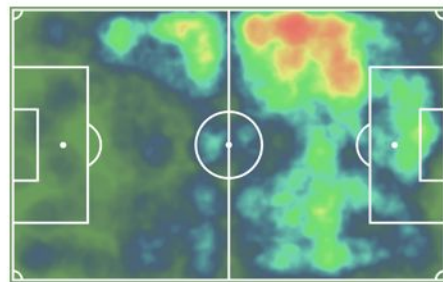

STATS 2020-21

Partidos	Minutos	Goles
38	3065	23
Asistencias	T. Amarillas	T. Rojas
3	4	0

JOVEN PROMESA

J. PUADO

EXTREMO IZQUIERDO

Edad **23** Altura **177**

STATS 2020-21

Partidos	Minutos	Goles
44	2917	16
Asistencias	T. Amarillas	T. Rojas
8	2	0