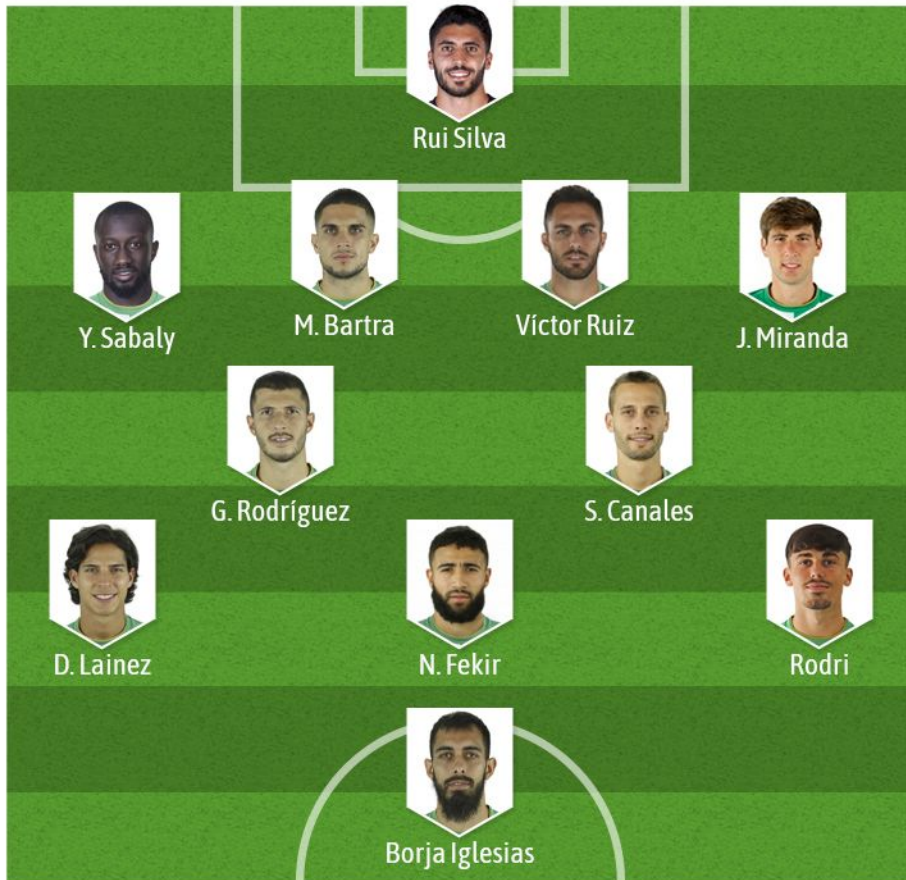

XI IDEAL

ENTRENADOR

Manuel Pellegrini

El 'Ingeniero' se reivindicó en España poniéndole su sello a un Betis divertido, pero **cada vez más equilibrado**. Comienza su segunda temporada con un proyecto asentado y en Europa.