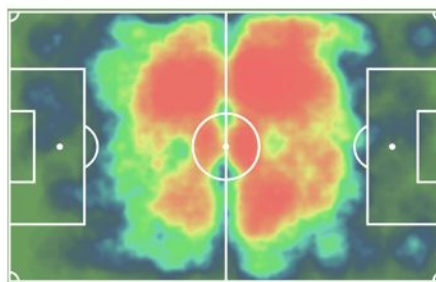

STATS 2020-21

Partidos	Minutos	Goles
46	2842	9
Asistencias	T. Amarillas	T. Rojas
6	4	0

JOVEN PROMESA

MONCHU
MEDIOCENTRO

Edad Altura
21 173

STATS 2020-21

Partidos	Minutos	Goles
43	3307	3
Asistencias	T. Amarillas	T. Rojas
1	7	0