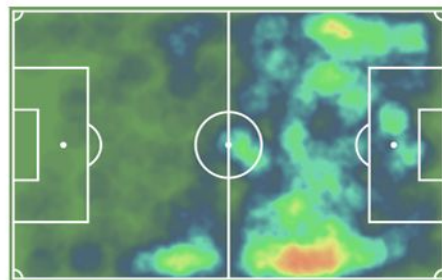

JOVEN PROMESA

Edad **22** Altura **174**

STATS 2020-21

Partidos	Minutos	Goles
44	1955	7
Asistencias	T. Amarillas	T. Rojas
7	3	0

JUGADORES SIMILARES

86%	83%	83%
Pedrinho	S. Ylätupa	Samuel Lino