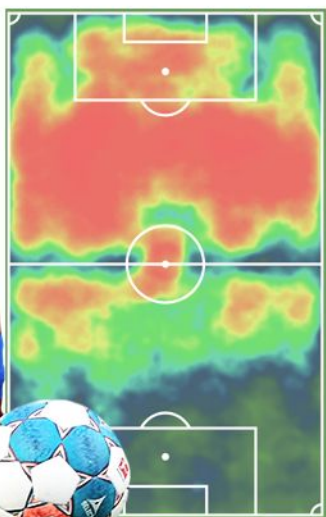

Barcelona

ESTRELLA

A. GRIEZMANN
DELANTERO

Edad **30** Altura **176**

- 1. Goles
- 2. Primer gol
- 3. Asistencias
- 4. Pases clave
- 5. Tiros a puerta
- 6. % Goles/tiros a puerta
- 7. Pérdidas
- 8. % Pases perfectos
- 9. Regates intentados
- 10. Toques área
- 11. Duelos aéreos ganados
- 12. Recuperaciones campo rival