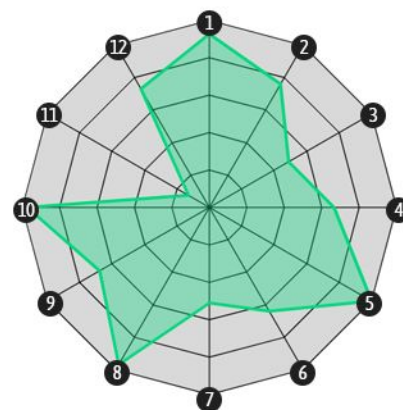

1. Goles
2. Primer gol
3. Asistencias
4. Pases clave
5. Tiros a puerta
6. % Goles/tiros a puerta
7. Pérdidas
8. % Pases perfectos
9. Regates intentados
10. Toques área
11. Duelos aéreos ganados
12. Recuperaciones campo rival

STATS 2020-21

Partidos	Minutos	Goles
46	3854	30
Asistencias	T. Amarillas	T. Rojas
9	2	0