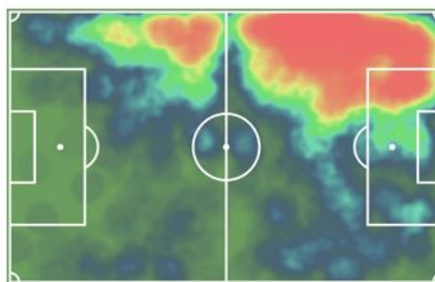

STATS 2020-21

Partidos	Minutos	Goles
46	3854	30
Asistencias	T. Amarillas	T. Rojas
9	2	0

JOVEN PROMESA

VINICIUS JR.

EXTREMO IZQUIERDO

Edad Altura

21 177

STATS 2020-21