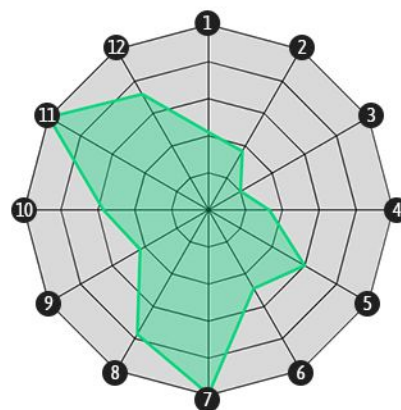

Alavés

ESTRELLA

JOSELU
DELANTERO

Edad Altura
31 192

- 1. Goles
- 2. Primer gol
- 3. Asistencias
- 4. Pases clave
- 5. Tiros a puerta
- 6. % Goles/tiros a puerta
- 7. Pérdidas
- 8. % Pases perfectos
- 9. Regates intentados
- 10. Toques área
- 11. Duelos aéreos ganados
- 12. Recuperaciones campo rival