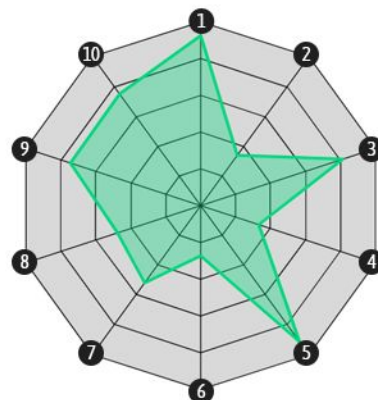

ESTRELLA

ROBERTO TORRES

MEDIAPUNTA

Edad Altura

32 176

- 1. Goles
- 2. Asistencias
- 3. Tiros a puerta
- 4. Recates con éxito
- 5. Centros con éxito
- 6. Duelos ofensivos ganados
- 7. Pases clave
- 8. Faltas sufridas
- 9. Pérdidas
- 10. Recuperaciones camporival