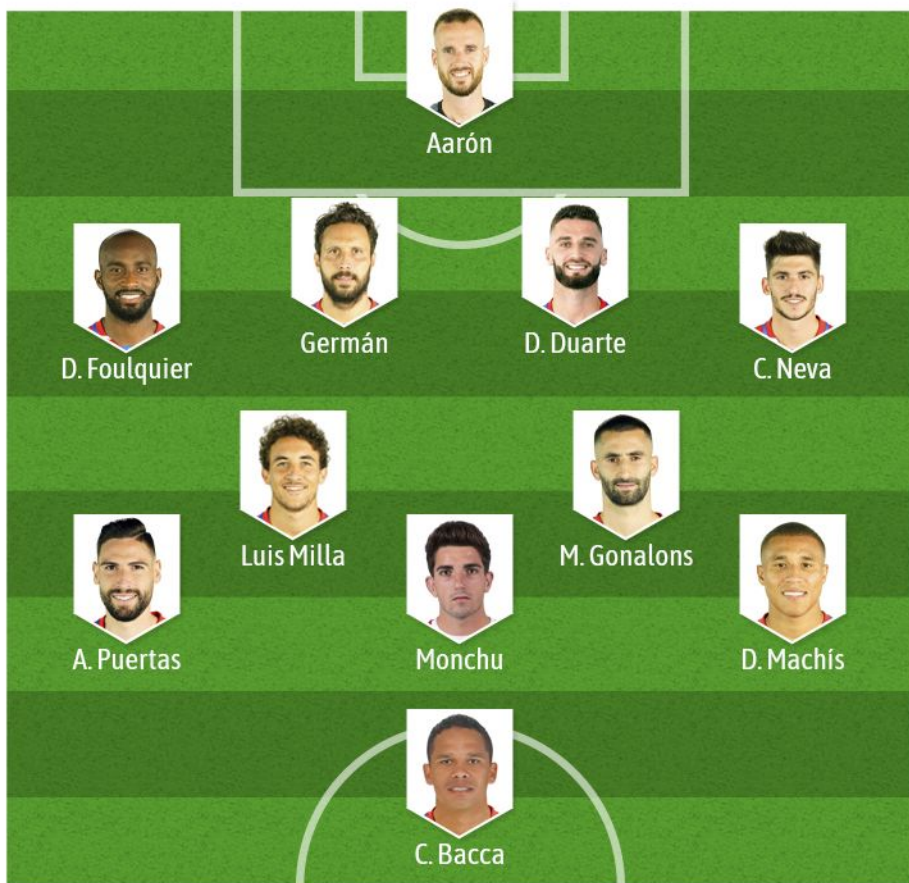

XI IDEAL

ENTRENADOR

Robert Moreno

El ex seleccionador, tras un paso discreto por Mónaco, se siente preparado para el reto de un banquillo de LaLiga... y no es cualquiera. **Diego Martínez le dejó el listón altísimo.**