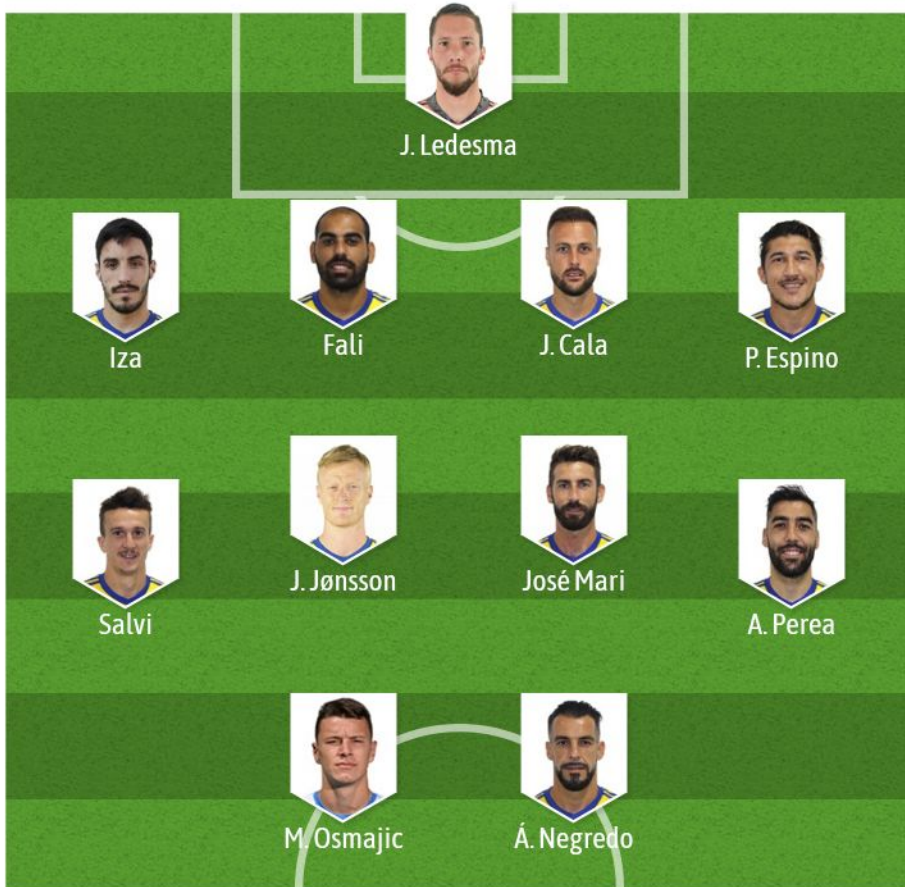

JUGADORES SIMILARES

65%	63%	63%
Iván Jaime	Lozano	Zárraga

Cádiz

Ciudad: Cádiz

Estadio: Nuevo Mirandilla

Capacidad: 25.033 espectadores

Un mapamundi de currantes

La lucha no se negocia es más que un lema en el cadismo, es una manera de ser y de descifrar el sencillo pero efectivo código de **Álvaro Cervera**. Trabajar, no hay verbo más importante cuando se viste el amarillo. Lo único pintoresco o fuera de lo común en el Cádiz es el crisol de nacionalidades de su plantel. Se han unido el chileno **Tomás Alarcón**, el montenegrino **Milutin Osmajic** (sorpresa de pretemporada) y el armenio **Varazdat Haroyan** a un proyecto en el que ya convivían el danés **Jonsson** o el hondureño **'Choco' Lozano**. En todo caso, la imagen de los **Fali** o **Cala** sigue siendo lo más representativo; y **Negredo**, su hombre-gol.

XI IDEAL

ENTRENADOR

Álvaro Cervera

Las gafas de Cervera ven algo que los demás no. Esta será su **séptima campaña** tras lograr la permanencia en Primera, algo impensable cuando llegó al club en Segunda B.