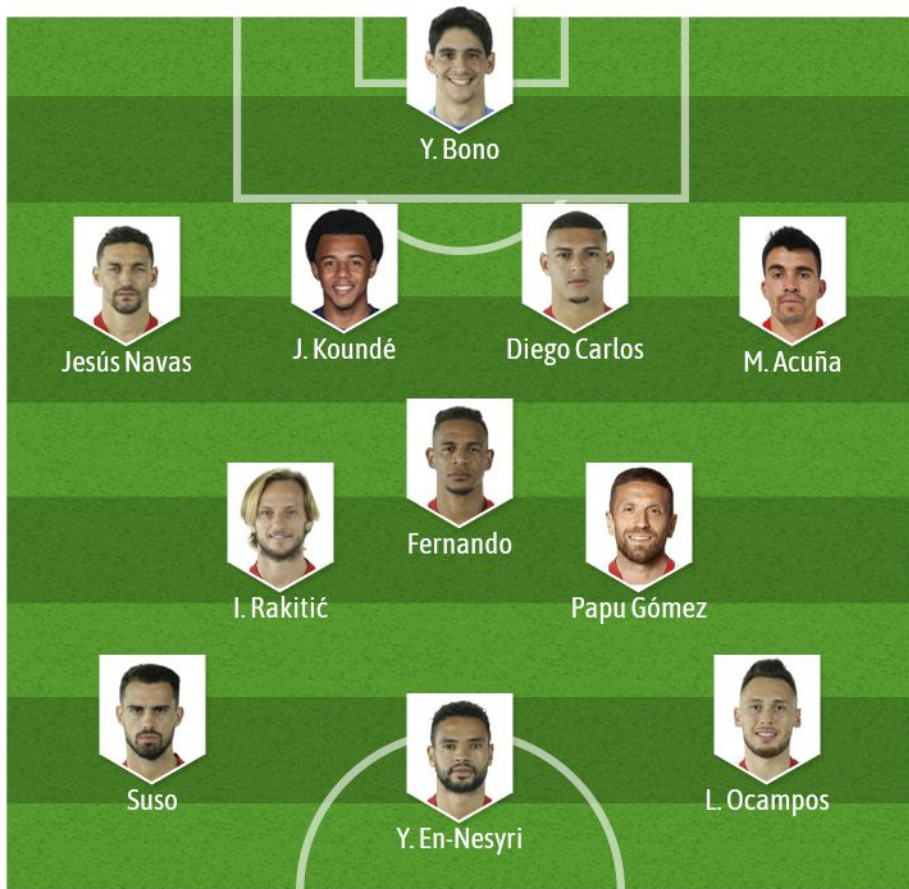

XI IDEAL

ENTRENADOR

Julen Lopetegui

En Sevilla encontró paciencia, respeto y un club plenamente comprometido con él. **Rechazó ofertas suculentas** para seguir y tratar de mejorar el papel del equipo en Champions League.

MERCADO DE FICHAJES

ALTAS

JUGADOR	PROCEDENCIA
E. Lamela	Tottenham
M. Dmitrovic	Eibar

BAJAS

JUGADOR	DESTINO
Bryan Gil	Tottenham
G. Arana	Atlético Mineiro
Sergi Gómez	Espanyol
J. Soriano	Tenerife
F. Vázquez	Parma
T. Vaclík	Olympiacos
Aleix Vidal	Sin equipo
S. Escudero	Sin equipo
J. Lara	Betis Deportivo
J. Berrocal	Sporting

FICHAJE A SEGUIR

E. LAMELA
MEDIAPUNTA
29 años 182 cm

BALANCE

28.5M

▲ Ingresos

28.5M

▼ Gastos

0M

Sevilla