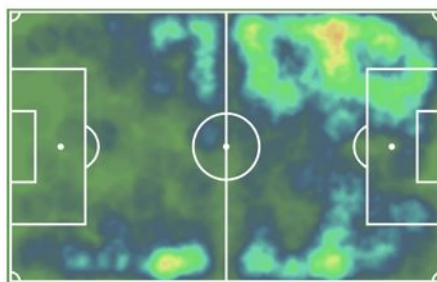

JOVEN PROMESA

YÉREMY

EXTREMO IZQUIERDO

Edad Altura

18 **172**

STATS 2020-21

Partidos	Minutos	Goles
41	1467	7
Asistencias	T. Amarillas	T. Rojas
1	6	0

JUGADORES SIMILARES

66%	64%	63%
Ansu Fati	Nico Melamed	A. Barrenetxea