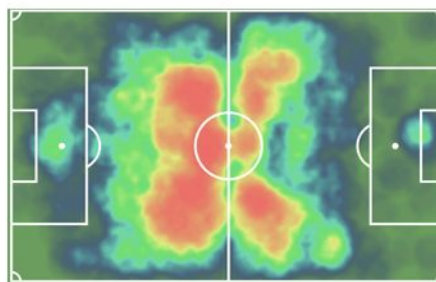

STATS 2020-21

Partidos	Minutos	Goles
45	286	14
Asistencias	T. Amarillas	T. Rojas
5	3	0

JOVEN PROMESA

PEPELU
MEDIOCENTRO

Edad **23** Altura **186**

STATS 2020-21

Partidos	Minutos	Goles
33	2662	1
Asistencias	T. Amarillas	T. Rojas
0	8	0