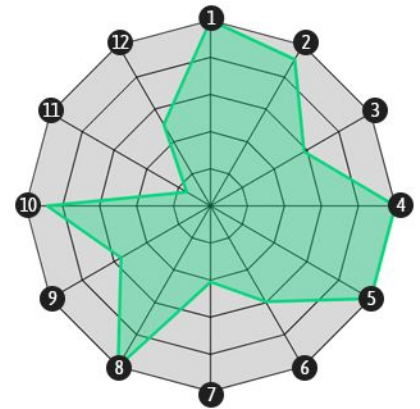

1. Goles
2. Primer gol
3. Asistencias
4. Pases clave
5. Tiros a puerta
6. % Goles/tiros a puerta
7. Pérdidas
8. % Pases perfectos
9. Regates intentados
10. Toques área
11. Duelos aéreos ganados
12. Recuperaciones campo rival

STATS 2020-21

Partidos	Minutos	Goles
38	3065	23
Asistencias	T. Amarillas	T. Rojas
3	4	0