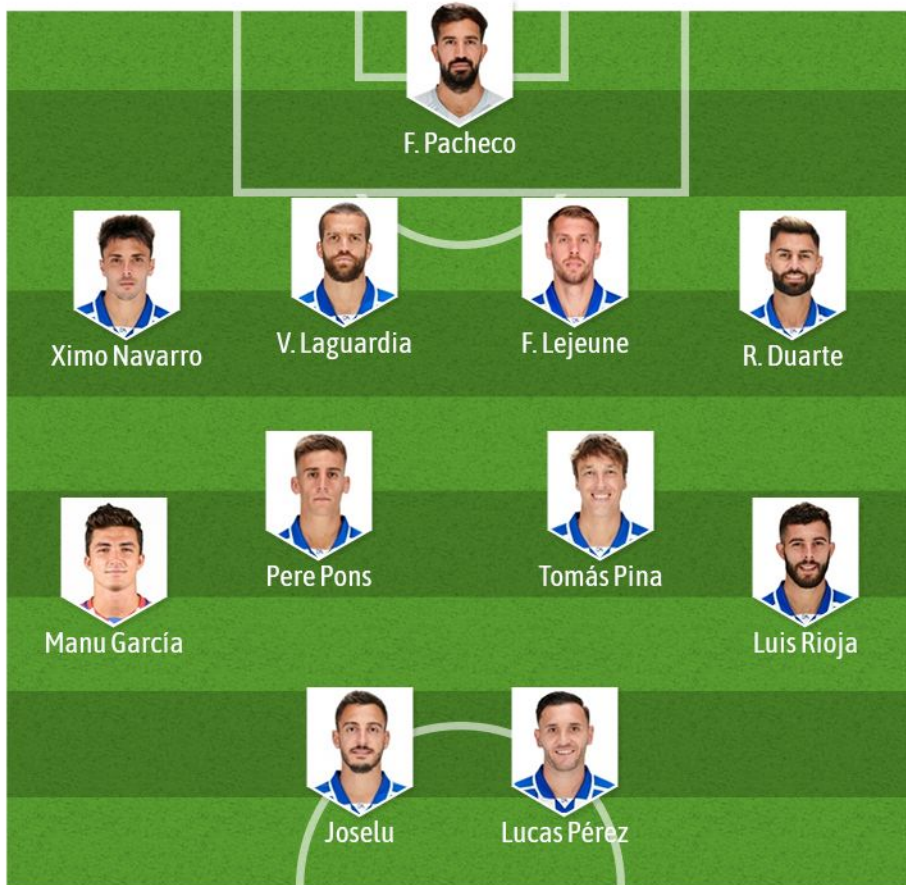

15 + VICTORIAS
Bebé

Alavés

Ciudad: Vitoria-Gasteiz
Estadio: Mendizorroza
Capacidad: 19.840 espectadores

Tras el susto del centenario

'El Glorioso' estuvo a punto de pasar de los festejos del centenario (aunque contenidos por la pandemia) a dar de bruces con el descenso. **Javi Calleja** llegó al banquillo con un flotador que evitó el drama. La continuidad del madrileño abre un nuevo camino, de incertidumbre, que deberán transitar refuerzos sin mucho nombre (**Toni Moya**, **Taichi Hara**) y el apuntalamiento de varios cedidos interesantes (**Manu García**, **Iván Martín** y **Pellistri**, que repite). Ya sin **Burgui**, **Battaglia**, **Manu García** ni **Ely**, **Joselu** y **Lucas Pérez** capitanean la pólvora y la identificación con los años recientes. **Pacheco**, un valladar entre los tres palos.

EQUIPACIONES 2021-22

Títulos

-

Temporadas en 1ª

17

Posición 2020-21

16º

XI IDEAL