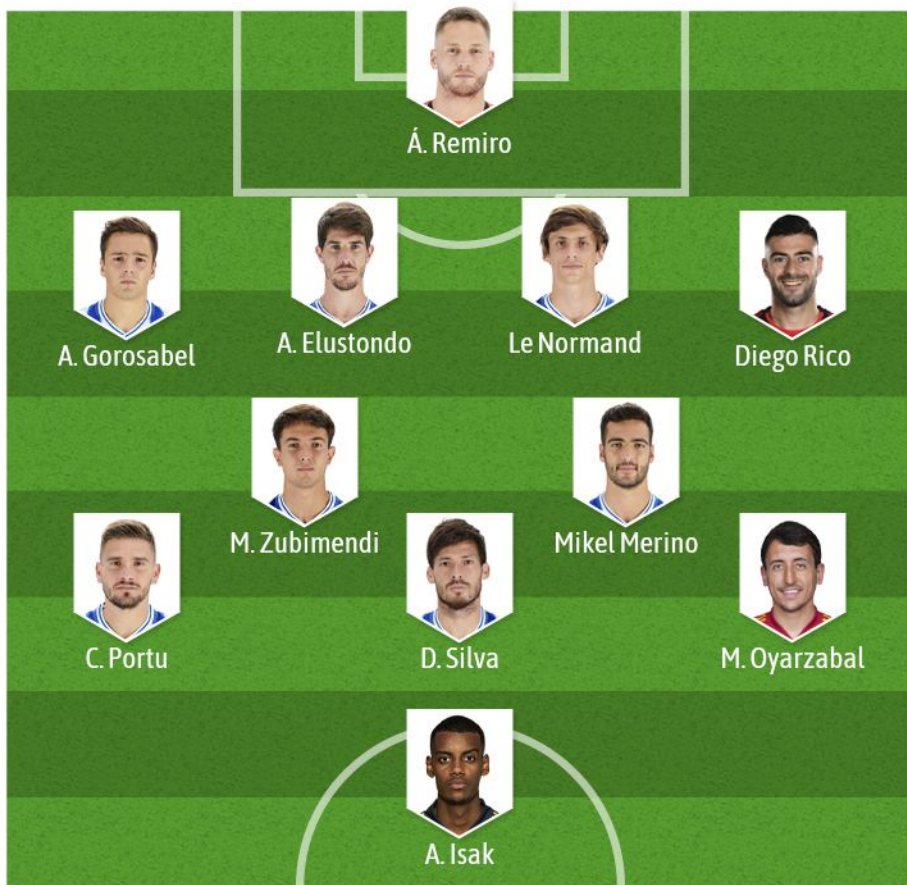

XI IDEAL

ENTRENADOR

Imanol Alguacil

Trabajador incansable, **hombre de cantera**. Ha mantenido a la Real en la parte alta y la ha llevado a ganar un título jugando bien y apostando por una generación sensacional.

MERCADO DE FICHAJES

ALTAS

JUGADOR	PROCEDENCIA
Diego Rico	Bournemouth
M. Ryan	Brighton
Willian José	Wolves

BAJAS

JUGADOR	DESTINO
M. Merquelanz	Rayo Vallecano
M. Moyá	Sin equipo
Kevin Rodrigues	Rayo Vallecano

FICHAJE A SEGUIR

DIEGO RICO
LATERALIZQUIERDO
28 años 183 cm

BALANCE

0.5M

▲ Ingresos

0M

▼ Gastos

0.5M