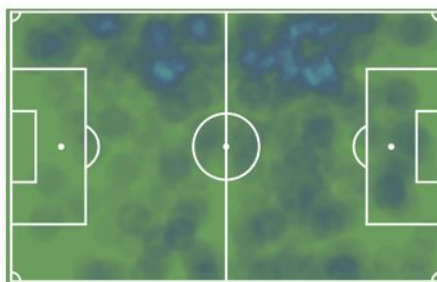

STATS 2020-21

Partidos	Minutos	Goles
34	289	14
Asistencias	T. Amarillas	T. Rojas
15	9	0

JOVEN PROMESA

M. BAEZA

MEDIAPUNTA

Edad Altura

21 177

STATS 2020-21