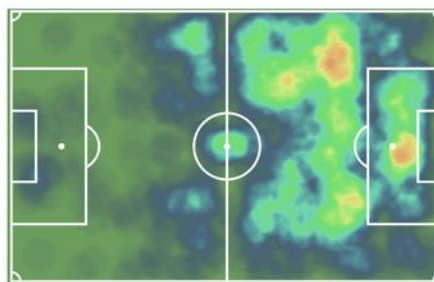

STATS 2020-21

Partidos	Minutos	Goles
35	3033	3
Asistencias	T. Amarillas	T. Rojas
0	10	0

JOVEN PROMESA

J. MACÍAS

DELANTERO

Edad Altura
21 178

STATS 2020-21

Partidos	Minutos	Goles
33	2462	12
Asistencias	T. Amarillas	T. Rojas
1	0	0