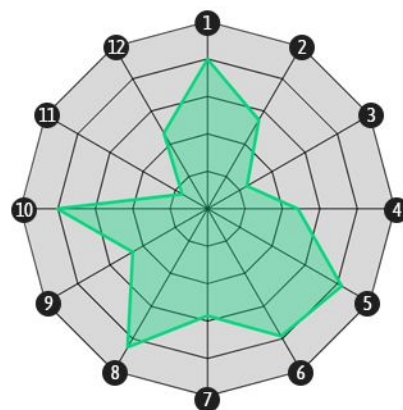

1. Goles
2. Primer gol
3. Asistencias
4. Pases clave
5. Tiros a puerta
6. % Goles/tiros a puerta
7. Pérdidas
8. % Pases perfectos
9. Regates intentados
10. Toques área
11. Duelos aéreos ganados
12. Recuperaciones campo rival

STATS 2020-21

Partidos	Minutos	Goles
38	2982	21
Asistencias	T. Amarillas	T. Rojas
3	7	0