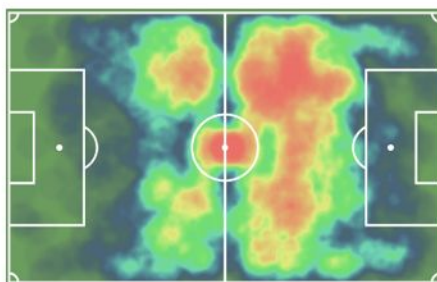

STATS 2020-21

Partidos	Minutos	Goles
38	3124	11
Asistencias	T. Amarillas	T. Rojas
3	1	0

JOVEN PROMESA

MANU GARCÍA

MEDIAPUNTA

Edad Altura
23 170

STATS 2020-21

Partidos	Minutos	Goles
41	3286	1
Asistencias	T. Amarillas	T. Rojas
5	7	0

JUGADORES SIMILARES

81%	80%	78%
D. Olaru	S. Lovrić	M. Zaracho

Athletic Club

Ciudad: Bilbao
Estadio: San Mamés
Capacidad: 53.332 espectadores

Marcelino y su divino tesoro

Dos opciones de ganar la Copa del Rey se esfumaron la pasada campaña, aunque el zarpazo al Barcelona en la final de la Supercopa dejó un buen botín. **Marcelino García Toral** le cambió la cara a un equipo que venía algo indefinido y sobre el técnico recae de nuevo el liderazgo de un bloque casi sin novedades, acaso remozado de nuevo por jóvenes como **Córdoba**, **Petxarroman** o **Vivian**. Es hora de consolidar a los talentos que se han sumado a la dinámica de las últimas temporadas. Cómo no, instruidos por los **Muniain**, **Raúl García**, **Iñaki Williams** o **Íñigo Martínez**. Bloque de continuidad muy reconocible.