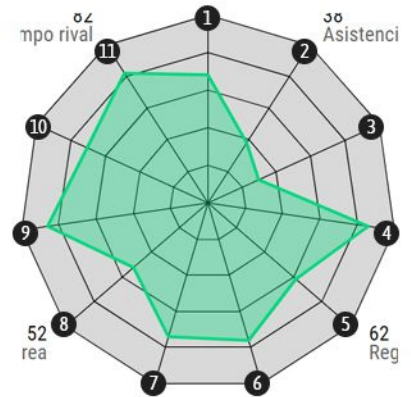

Rayo Vallecano

ESTRELLA

ISI
EXTREMO DERECHO

Edad **26** Altura **169**

- 1. Goles
- 2. Asistencias
- 3. Centros con éxito
- 4. Tiros a puerta
- 5. Regates
- 6. % Regates con éxito
- 7. Faltas sufridas
- 8. Pases al área
- 9. Pérdidas
- 10. Duelos ofensivos ganados
- 11. Recuperaciones campo rival