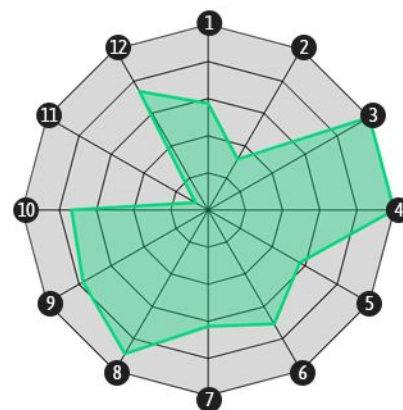

Celta de Vigo

ESTRELLA

IAGO ASPAS

DELANTERO

Edad Altura

34 176

- 1. Goles
- 2. Primer gol
- 3. Asistencias
- 4. Pases clave
- 5. Tiros a puerta
- 6. % Goles/tiros a puerta
- 7. Pérdidas
- 8. % Pases perfectos
- 9. Regates intentados
- 10. Toques área
- 11. Duelos aéreos ganados
- 12. Recuperaciones campo rival