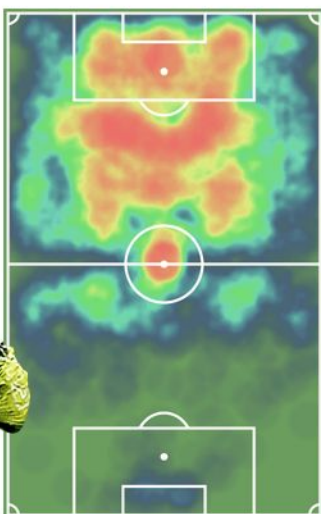

Atlético de Madrid

ESTRELLA

LUIS SUÁREZ

DELANTERO

Edad Altura

34 181

- 1. Goles
- 2. Primer gol
- 3. Asistencias
- 4. Pases clave
- 5. Tiros a puerta
- 6. % Goles/tiros a puerta
- 7. Pérdidas
- 8. % Pases perfectos
- 9. Regates intentados
- 10. Toques área
- 11. Duelos aéreos ganados
- 12. Recuperaciones campo rival