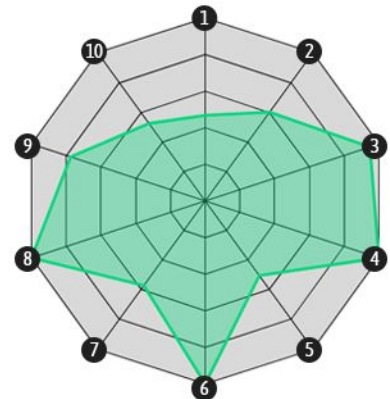

Betis

ESTRELLA

N. FEKIR
MEDIAPUNTA

Edad Altura
28 173

- 1. Goles
- 2. Asistencias
- 3. Tiros a puerta
- 4. Recates con éxito
- 5. Centros con éxito
- 6. Duelos ofensivos ganados
- 7. Pases clave
- 8. Faltas sufridas
- 9. Pérdidas
- 10. Recuperaciones camporival