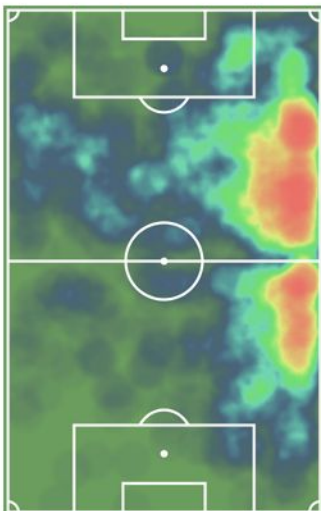

ESTRELLA

ROBERTO TORRES

MEDIAPUNTA

Edad Altura

32 176

- 1. Goles
- 2. Asistencias
- 3. Tiros a puerta
- 4. Recates con éxito
- 5. Centros con éxito
- 6. Duelos ofensivos ganados
- 7. Pases clave
- 8. Faltas sufridas
- 9. Pérdidas
- 10. Recuperaciones camporival