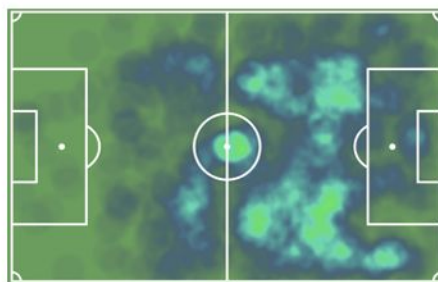

Athletic Club

ESTRELLA

I. MUNIAIN
EXTREMO IZQUIERDO

Edad **28** Altura **168**

- 1. Goles
- 2. Asistencias
- 3. Centros con éxito
- 4. Tiros a puerta
- 5. Regates
- 6. % Regates con éxito
- 7. Faltas sufridas
- 8. Pases al área
- 9. Pérdidas
- 10. Duelos ofensivos ganados
- 11. Recuperaciones campo rival

STATS 2020-21

Partidos	Minutos	Goles
35	2429	5
Asistencias	T. Amarillas	T. Rojas
8	1	0

JOVEN PROMESA

O. SANCET
MEDIOCENTRO

Edad **21** Altura **188**

STATS 2020-21

Partidos	Minutos	Goles
27	141	2
Asistencias	T. Amarillas	T. Rojas
2	2	0