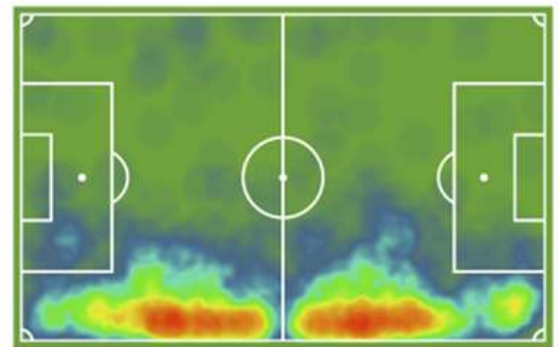

ESTRELLA

FRAN LARA
Mediocentro, Linares Deportivo

28 años
180 cm

SUB 23 DESTACADO

D. PEREJÓN
Lateral Derecho, Linares Deportivo

22 años
175 cm

TRAYECTORIA

Temp.	Club	PJ	PT		Min
19/20	Real Jaén	22	15	3	1445
20/21	Linares Deportivo	25	17	0	1597