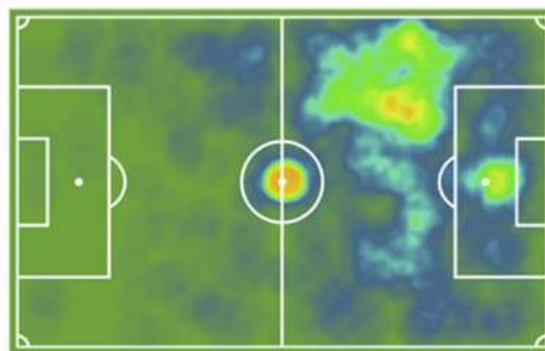

TRAYECTORIA

Temp.	Club	PJ	PT		Min
18/19	RM Castilla	2	1	0	82
	Real Madrid Sub 19	8	7	6	635
19/20	RM Castilla	4	0	0	77
20/21	Talavera	19	15	3	1261