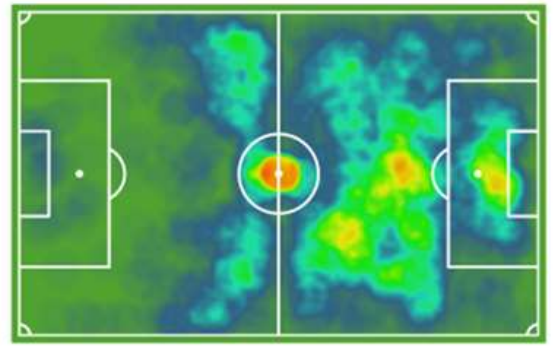

ESTRELLA

CARLITOS
Delantero, FC Andorra

35 años **183** cm