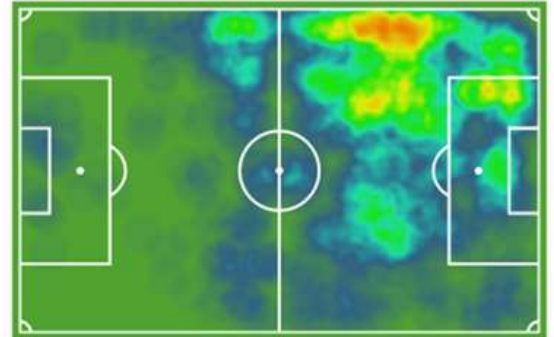

ESTRELLA

JOSELU
Delantero, Racing Ferrol

34 años
182 cm