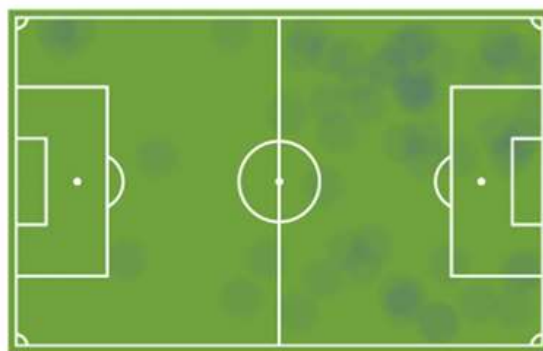

PLANTILLA 2021-22

Jugador	Nac.	Edad	Año nac.	Pos.	Temp.	Partidos	Titular	Goles	Tarjetas	V	E	D	Int.
PORTEROS													
Irazusta		35	1986		5	114	114	122	4	45	31	38	-
Patrick Sequeira		22	1999		3	28	27	32	6	6	13	9	-
I. Iza		21	2000		2	-	-	-	-	-	-	-	-
DEFENSAS													
G. Kijera		35	1986		3	58	58	2	19	28	13	17	-
Ekhi Senar		31	1990		7	185	177	7	55	63	62	60	-
Iván Pérez		28	1993		2	24	22	-	4	13	3	8	-
Erik		26	1995		1	1	1	-	1	1	-	-	-
Santos		30	1991		1	-	-	-	-	-	-	-	-
Elosegi		22	1999		2	22	20	3	5	12	3	7	-
Barbu		20	2001		1	-	-	-	-	-	-	-	-
E. Bravo		23	1997		1	2	-	-	-	-	-	2	-
CENTROCAMPISTAS													
Quique Rivero		29	1992		2	23	20	1	6	13	3	7	-
J. Beobide		34	1987		5	126	112	-	39	48	33	45	-
Sergio Llamas		28	1993		2	47	28	6	4	21	10	16	-
Chema Nuñez		23	1997		1	-	-	-	-	-	-	-	-
Vivi		27	1994		1	1	-	-	-	1	-	-	-
Anatz Elizondo		21	2000		2	11	7	-	3	6	2	3	-
L. Arzuaga		19	2002		1	-	-	-	-	-	-	-	-
DELANTEROS													
Nacho		28	1993		1	1	1	1	1	1	-	-	-
Capelete		26	1995		6	106	59	10	4	38	29	39	-
Carlos Bravo		28	1993		1	1	1	-	1	1	-	-	-
A. Dyarzun		27	1993		1	1	1	1	-	1	-	-	-
Seguín		26	1995		1	1	1	-	-	1	-	-	-
Pradera		25	1995		1	1	-	-	-	1	-	-	-
K. Temenuzhkov		21	2000		2	19	9	3	2	9	2	8	-

ESTRELLA

G. KIJERA

Lateral Izquierdo, Real Unión de Irún

35 años **177** cm

SUB 23 DESTACADO

K. TEMENUZHKOV

Delantero, Real Unión de Irún

21 años **165** cm