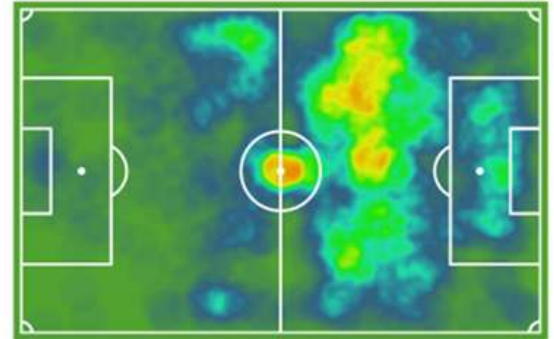

ESTRELLA

CERVERO

Delantero, At. Sanluqueño

38 años **186** cm

SUB 23 DESTACADO

HÉCTOR

Lateral Izquierdo, At. Sanluqueño

21 años **177** cm