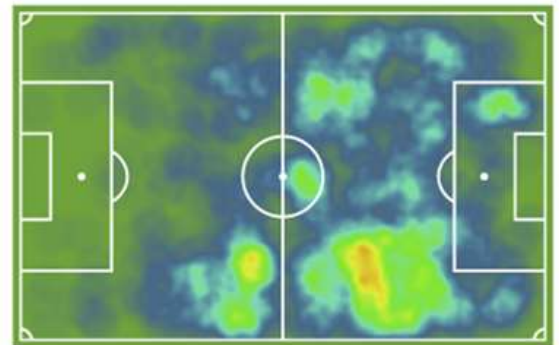

ESTRELLA

P. HERNÁNDEZ
Mediapunta, CD Castellón

36 años
173 cm

SUB 23 DESTACADO

CARRILLO
Mediapunta, CD Castellón

22 años
173 cm

TRAYECTORIA

Temp.	Club	PJ	PT	⚽	Min
18/19	FC Cartagena	11	7	0	624
19/20	UD Melilla	8	7	0	586
	FC Cartagena	5	2	0	177
20/21	Real Murcia	13	13	3	1083
	CD Castellón	3	2	0	170