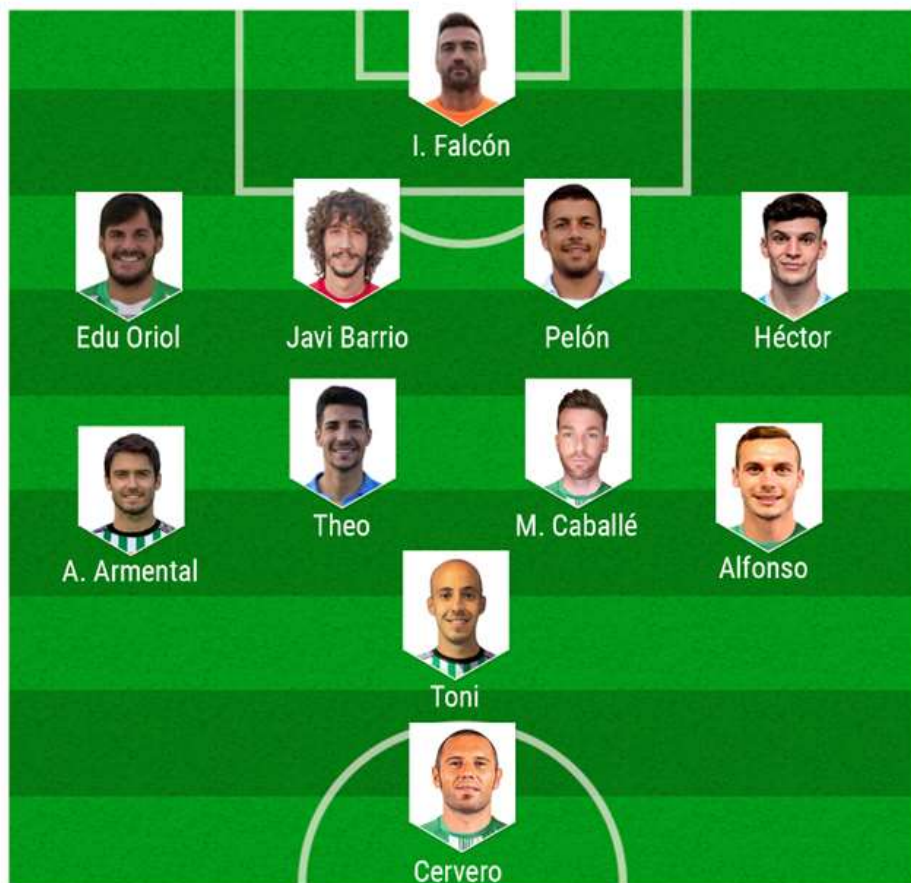

XI IDEAL

ENTRENADOR

Hijo del mítico bético Pedro Buenaventura Gil, cuenta con **más de 30 años de experiencia** en el fútbol español y en los banquillos de Segunda B. Ya dirigió al cuadro sanluqueño **en los 90 y en la 12-13**, y desde abril lo hace tras varios años trabajando para la cantera del Real Betis. Quiere impulsar el **juego asociativo** del equipo para que sea más protagonista.

FICHAJES A SEGUIR