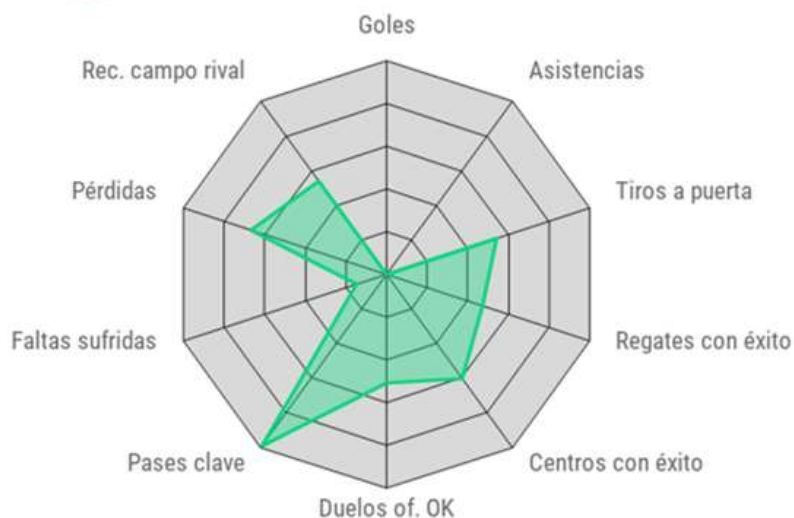

ESTRELLA

GAVI PAEZ
Mediapunta, Barcelona B

17 años **173** cm