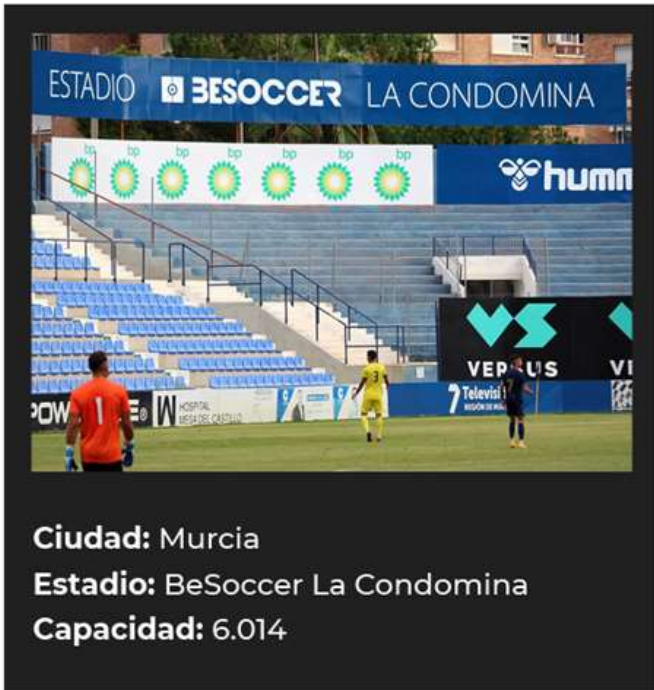

UCAM Murcia

Ciudad: Murcia

Estadio: BeSoccer La Condomina

Capacidad: 6.014

EQUIPACIÓN TITULAR

A seguir haciendo bien las cosas

Otro año más, el UCAM Murcia apunta a ser **uno de los equipos 'top'** que pelearán hasta el final por todo, aunque la competitividad de esta categoría ha subido varios enteros. Este curso ha sufrido la sensible baja de Rafa de Vicente, uno de los cerebros del equipo, pero se ha cubierto con un futbolista de categoría como **Caballero**, que el curso pasado jugó en Segunda para el Mirandés. **José María Salmerón** cuenta con una buena mezcla de jugadores experimentados en la categoría y jóvenes talentos.