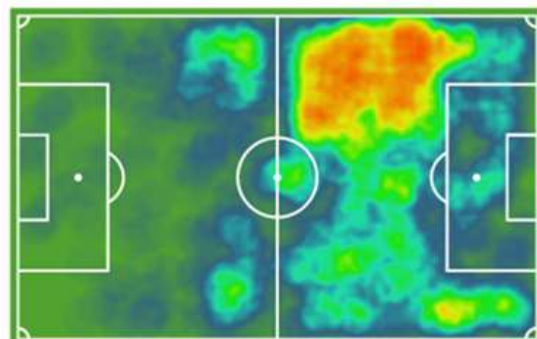

ESTRELLA

KIKE MÁRQUEZ
Mediapunta, Extremadura

32 años
176 cm