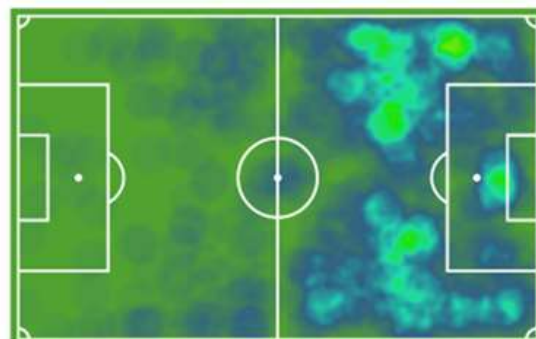

ESTRELLA

PEDRO MARTÍN
Delantero, Gimnàstic Tarragona

29 años **189** cm