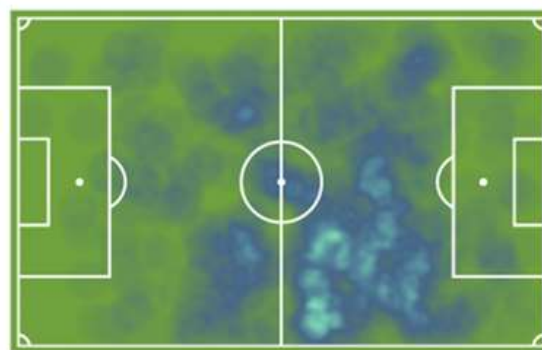

ESTRELLA

IVÁN ROMERO

Delantero, Sevilla At.

20 años **175** cm

SUB 23 DESTACADO

CARLOS ÁLVAREZ

Mediapunta, Sevilla At.

18 años **163** cm