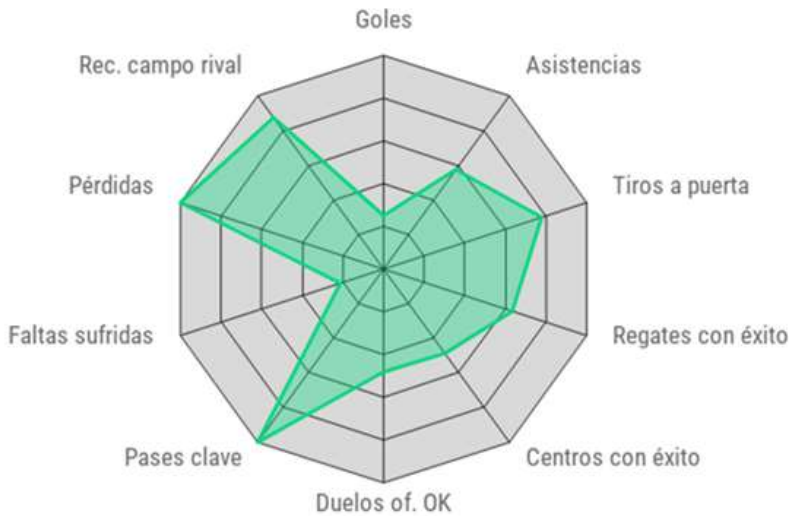

ESTRELLA

P. HERNÁNDEZ
Mediapunta, CD Castellón

36 años
173 cm