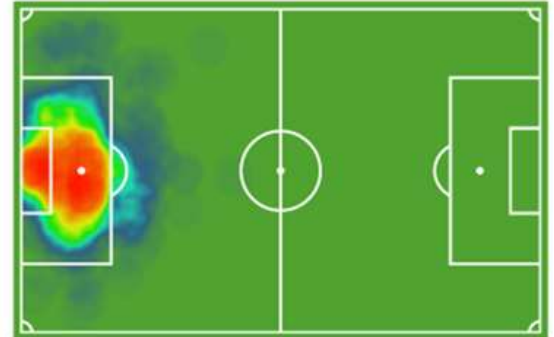

ESTRELLA

BIEL RIBAS
Portero, UCAM Murcia

35 años
182 cm