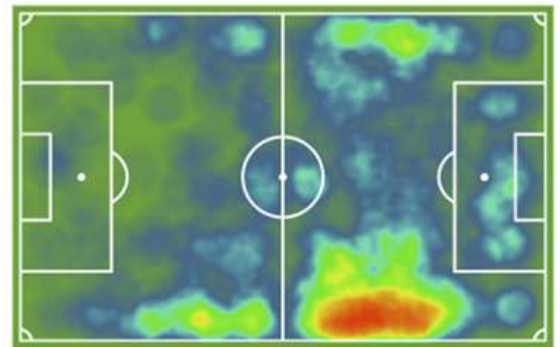

ESTRELLA

GIL
Mediapunta, UE Costa Brava

27 años
178 cm

SUB 23 DESTACADO

ÁLVARO GARCÍA
Extremo Derecho, UE Costa Brava

21 años
175 cm

TRAYECTORIA

Temp.	Club	PJ	PT	⚽	Min
19/20	CD Laredo	20	18	7	1307
20/21	CD Laredo	25	22	5	1835
21/22	UE Costa Brava	1	1	0	90