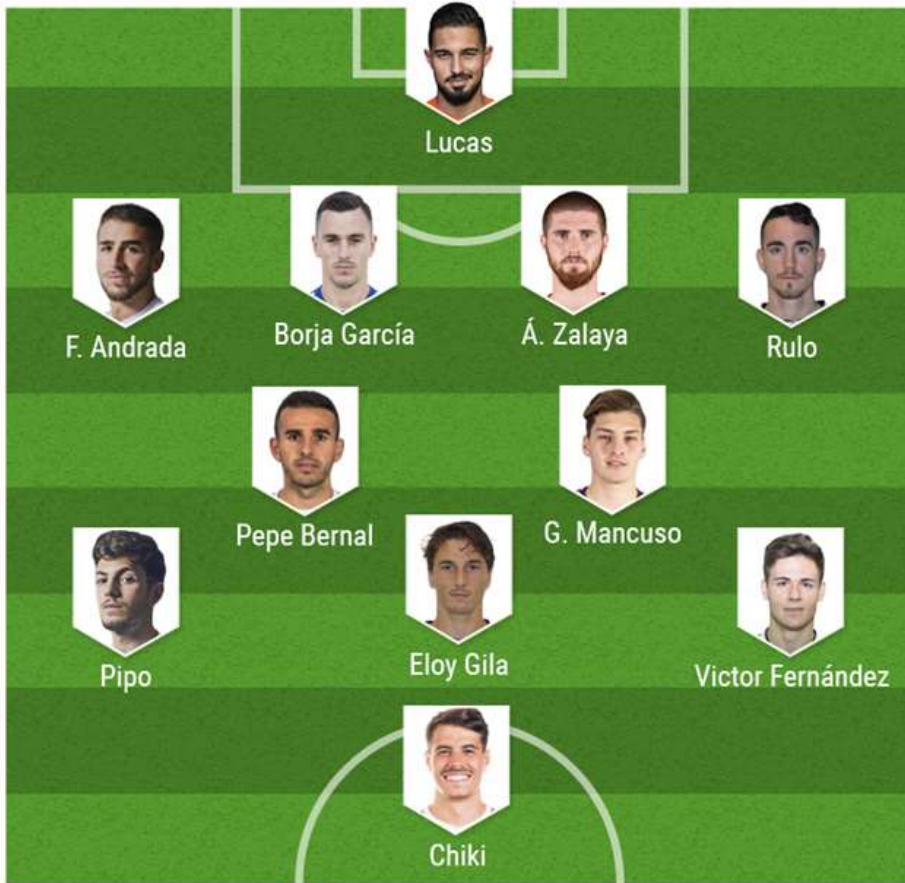

XI IDEAL

ENTRENADOR

El de Beniparrell inició su trayectoria como técnico en la **Peña Deportiva**, a la que ascendió a Segunda B, donde permaneció dos años más. Ahora sale de casa para afrontar una aventura exigente en el Cornellà, donde tendrá que **cohesionar a un grupo con muchas novedades**. Reto difícil que puede marcar su proyección dentro de la categoría.

FICHAJES A SEGUIR