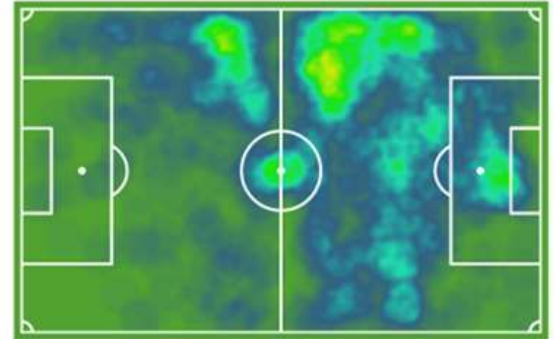

ESTRELLA

ARTURO

Delantero, Sanse

32 años **189** cm