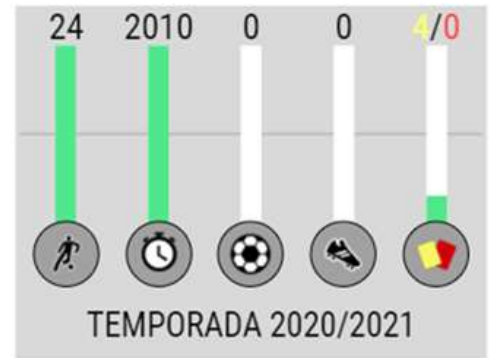

PLANTILLA 2021-22

Jugador	Nac.	Edad	Año nac.	Pos.	Temp.	Partidos	Titular	Goles	Tarjetas	V	E	D	Int.
PORTEROS													
N. Champagne		36	1985		1	1	1	-	-	1	-	-	-
Gorka Giralt		25	1995		1	-	-	-	-	-	-	-	-
Á. Fernández		21	2000		-	-	-	-	-	-	-	-	-
DEFENSAS													
J. Casado		32	1989		2	12	12	-	6	6	2	4	-
Ángel Bastos		29	1992		2	15	11	-	2	6	4	5	-
Á. Vega		30	1991		2	22	22	1	4	12	3	7	-
B. González		25	1995		2	18	18	1	2	12	2	4	-
Cristian Pérez		31	1990		1	1	1	-	1	1	-	-	-
P. Osei		21	2000		2	15	11	-	3	8	3	4	-
N. Aberdin		19	2002		-	-	-	-	-	-	-	-	-
CENTROCAMPISTAS													
Jesús Bernal		24	1996		2	25	23	-	4	13	5	7	-
Mario		24	1997		1	1	1	-	1	1	-	-	-
Néstor Albiach		29	1992		1	1	1	-	-	1	-	-	-
G. Iturraspe		27	1994		2	23	14	2	2	13	4	6	-
Ivan Lopez		20	2001		2	-	-	-	-	-	-	-	-
Juanjo		21	2000		2	10	3	1	3	4	2	4	-
Tass		20	2001		1	-	-	-	-	-	-	-	-
A. Beauvallet		19	2002		-	-	-	-	-	-	-	-	-
DELANTEROS													
N. Susaeta		36	1984		2	24	19	4	4	12	5	7	-
Raúl Sánchez		23	1997		2	25	15	5	4	13	5	7	-
Rubén Sanchez		26	1994		2	24	20	5	4	13	4	7	-
Mawi		28	1993		2	15	10	5	3	5	4	6	-
Héctor Hernández		25	1995		2	19	12	4	2	6	4	9	-
B. Compaore		23	1998		-	-	-	-	-	-	-	-	3
J. Gómez		22	1999		1	-	-	-	-	-	-	-	-
Manny		23	1998		2	15	8	1	-	6	4	5	3
Laerte		24	1997		2	22	9	1	4	10	5	7	-

ESTRELLA

JESÚS BERNAL

Mediocentro Defensivo, Rayo Majadahonda

24 años **183** cm

SUB 23 DESTACADO

J. GÓMEZ

Delantero, Rayo Majadahonda

22 años **177** cm