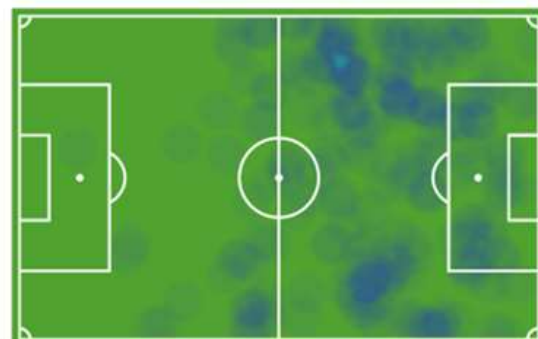

ESTRELLA

DAVID GRANDE
Delantero, CD Calahorra

30 años
182 cm