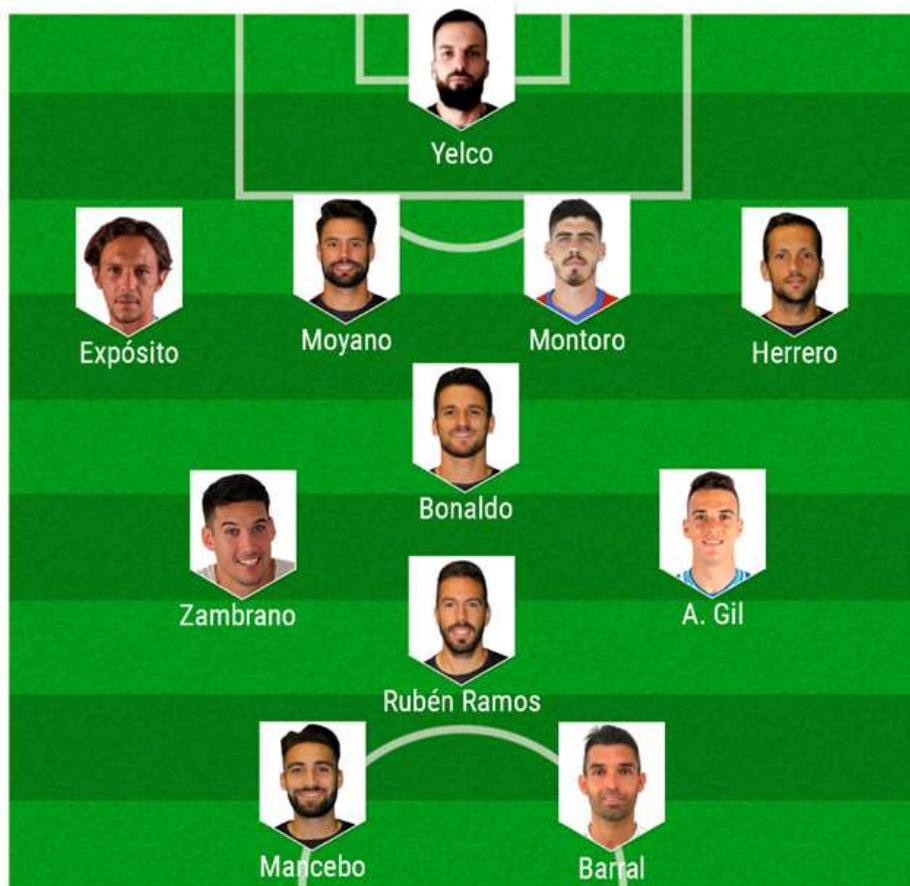

DUX Internacional de Madrid

Ciudad: Villaviciosa de Odón
Estadio: Villaviciosa de Odón
Capacidad: 2.000

EQUIPACIÓN TITULAR

Permanecer con base inicial

El DUX Internacional de Madrid comienza un año ilusionante en el que la primera casilla a tachar será la de la **permanencia**. No pasar apuros antes de pensar en otras aspiraciones. Después de unos meses complicados, el DUX busca encontrar la **línea ascendente** tras renovar el núcleo del equipo y dar un salto de calidad con llegadas como las de **Montoro** o **Alberto Gil**. Especial ojo sobre **Kenneth**, prometedor atacante que llega procedente del Castilla. Una mezcla de ingredientes que tendrá que combinar.

XI IDEAL

ENTRENADOR

Alfredo Santaelena

Cuenta con más de diez años de recorrido en los banquillos y ahora afronta su segundo capítulo en el DUX. Ya forjó esa **confianza** con el paso a la categoría de bronce y en esta 2021-22 busca repetir esa **misma dinámica** para afianzar a la entidad en un nivel superior. Aporta intensidad a un equipo que ya se ha acostumbrado a ella.