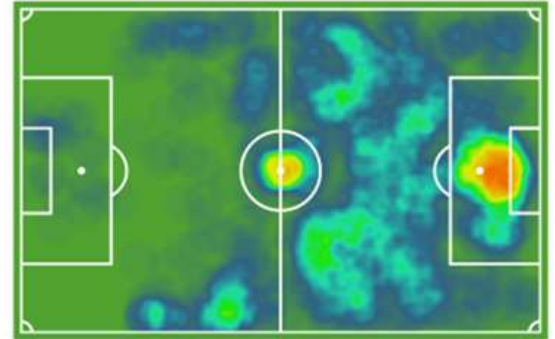

ESTRELLA

RAÚL
Delantero, Betis Deportivo

20 años
191 cm