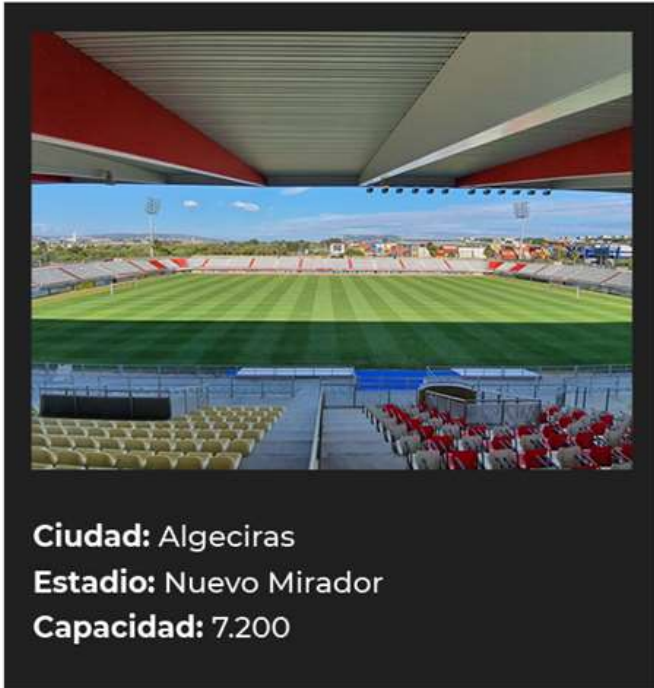

Algeciras

Ciudad: Algeciras

Estadio: Nuevo Mirador

Capacidad: 7.200

EQUIPACIÓN TITULAR

A aprovechar el buen rebufo

El conjunto algecireño fue sin dudas la **gran revelación** de la temporada pasada en Segunda B tras **acariciar con los dedos el ascenso** a LaLiga SmartBank, pero el filial de la Real Sociedad se lo arrebató en una prórroga de infarto. Pese a la decepción, es un chute de energía y moral para un equipo que este curso quiere mantener el listón alto y sueña con verse de nuevo en una situación parecida. Tras la marcha de Salva Ballesta, quien asume el reto es un **Iván Ania** que cuenta con experiencia en el barro.