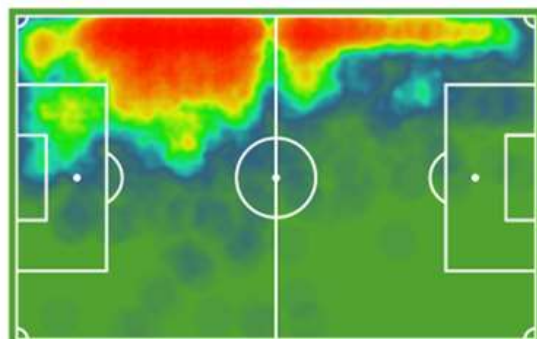

PLANTILLA 2021-22

Jugador	Nac.	Edad	Año nac.	Pos.	Temp.	Partidos	Titular	Goles	Tarjetas	V	E	D	Int.
PORTEROS													
Irazusta		35	1986		5	114	114	122	4	45	31	38	-
Patrick Sequeira		22	1999		3	28	27	32	6	6	13	9	-
I. Iza		21	2000		2	-	-	-	-	-	-	-	-
DEFENSAS													
G. Kijera		35	1986		3	58	58	2	19	28	13	17	-
Ekhi Senar		31	1990		7	185	177	7	55	63	62	60	-
Iván Pérez		28	1993		2	24	22	-	4	13	3	8	-
Erik		26	1995		1	1	1	-	1	1	-	-	-
Santos		30	1991		1	-	-	-	-	-	-	-	-
Elosegi		22	1999		2	22	20	3	5	12	3	7	-
Barbu		20	2001		1	-	-	-	-	-	-	-	-
E. Bravo		23	1997		1	2	-	-	-	-	-	2	-
CENTROCAMPISTAS													
Quique Rivero		29	1992		2	23	20	1	6	13	3	7	-
J. Beobide		34	1987		5	126	112	-	39	48	33	45	-
Sergio Llamas		28	1993		2	47	28	6	4	21	10	16	-
Chema Nuñez		23	1997		1	-	-	-	-	-	-	-	-
Vivi		27	1994		1	1	-	-	-	1	-	-	-
Anatz Elizondo		21	2000		2	11	7	-	3	6	2	3	-
L. Arzuaga		19	2002		1	-	-	-	-	-	-	-	-
DELANTEROS													
Nacho		28	1993		1	1	1	1	1	1	-	-	-
Capelete		26	1995		6	106	59	10	4	38	29	39	-
Carlos Bravo		28	1993		1	1	1	-	1	1	-	-	-
A. Dyarzun		27	1993		1	1	1	1	-	1	-	-	-
Seguín		26	1995		1	1	1	-	-	1	-	-	-
Pradera		25	1995		1	1	-	-	-	1	-	-	-
K. Temenuzhkov		21	2000		2	19	9	3	2	9	2	8	-

ESTRELLA

G. KIJERA

Lateral Izquierdo, Real Unión de Irún

35 años **177** cm

SUB 23 DESTACADO

K. TEMENUZHKOV

Delantero, Real Unión de Irún

21 años **165** cm