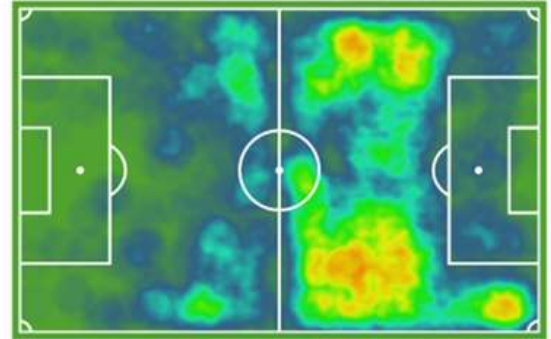

ESTRELLA

MENUDO
Mediapunta, Deportivo

30 años
168 cm