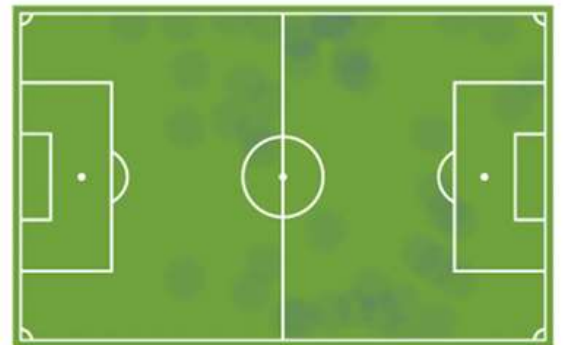

SUB 23 DESTACADO

A. ESCUDERO
Mediocentro, Alcoyano

22 años **176** cm