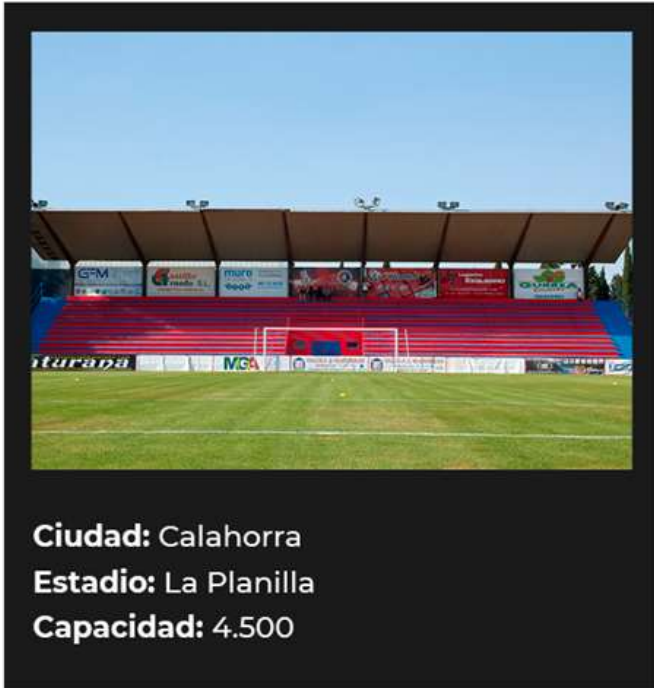

Calahorra

Ciudad: Calahorra
Estadio: La Planilla
Capacidad: 4.500

EQUIPACIÓN TITULAR

Nuevas piezas, misma filosofía

Su buen hacer en la temporada anterior deja una cuerda de la que tirar para su estreno en la categoría. En un verano con varias salidas importantes, **Titi** es uno de los que se mantiene en plantilla. El mercado ha surtido de nuevo al equipo, que ha apostado por jugadores con cierto recorrido ya en Segunda B y Tercera durante cursos anteriores. **David Grande** y **Lander Yurrebaso**, algunas de las más de diez caras nuevas. Un nuevo año para consolidar las sensaciones de la 2020-21 para un equipo con buen trato de pelota.