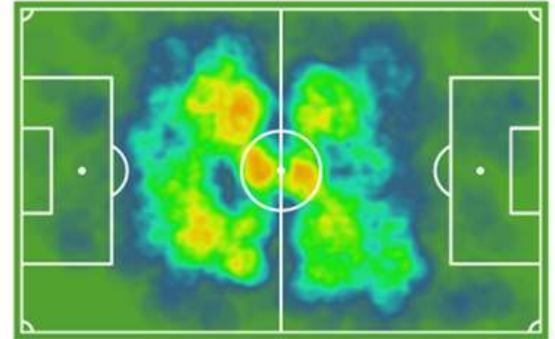

PLANTILLA 2021-22

Jugador	Nac.	Edad	Año nac.	Pos.	Temp.	Partidos	Titular	Goles	Tarjetas	V	E	D	Int.
PORTEROS													
Jero		26	1995		2	22	22	18	2	8	10	4	-
L. Castillo		21	2000		1	-	-	-	-	-	-	-	-
S. Villanueva		21	2000		1	-	-	-	-	-	-	-	-
DEFENSAS													
César Caneda		43	1978		2	24	23	1	6	8	9	7	1
B. Aizpun		24	1997		4	64	58	2	12	41	16	7	-
Jaime Paredes		30	1990		1	1	1	-	-	-	1	-	-
M. Ledo		30	1990		11	275	259	28	96	171	48	56	-
Xiker		24	1997		1	1	1	-	-	-	-	-	-
Pelayo Suárez		23	1998		-	-	-	-	-	-	-	-	-
Pirri		30	1991		2	16	6	-	6	8	6	2	-
S. Cubero		21	1999		-	-	-	-	-	-	-	-	-
Deiby		21	1999		1	-	-	-	-	-	-	-	-
L. Llacer		21	1999		1	-	-	-	-	-	-	-	-
CENTROCAMPISTAS													
Emilio		26	1995		3	29	28	2	4	11	12	6	-
Javito		28	1993		3	50	43	4	16	26	16	8	-
Albisua		28	1992		1	1	-	-	1	-	1	-	-
Álvaro Arnedo		25	1996		1	1	1	-	-	-	1	-	-
Marcos García		21	2000		2	4	3	-	-	-	1	3	-
DELANTEROS													
Jon Ander		31	1990		1	1	1	1	-	-	1	-	-
Calderón		26	1995		2	24	21	3	3	8	9	7	-
Soberón		24	1997		1	1	-	-	1	-	1	-	-
Sandoval		23	1998		1	1	-	-	-	-	1	-	-
El Haddadi		24	1997		1	1	1	-	-	-	1	-	-
S. Cordovin		21	2000		1	1	-	-	-	1	-	-	-
Diego Esteban		21	2000		3	51	37	13	5	28	14	9	-

ESTRELLA

EMILIO
Mediocentro, SD Logroñés

26 años
180 cm

SUB 23 DESTACADO

DIEGO ESTEBAN
Extremo Izquierdo, SD Logroñés

21 años
176 cm

TRAYECTORIA

Temp.	Club	PJ	PT		Min
17/18	Betis Deportivo	1	0	0	16
19/20	SD Logroñés	26	21	11	1823
20/21	SD Logroñés	25	16	2	1576