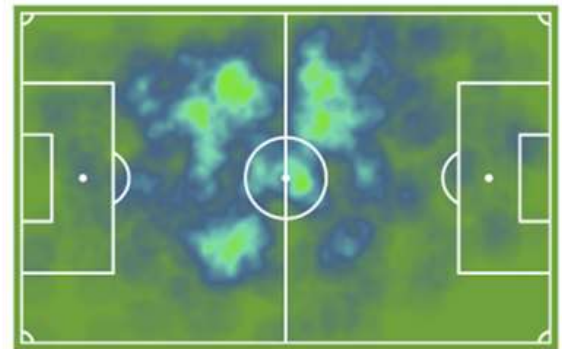

PLANTILLA 2021-22

Jugador	Nac.	Edad	Año nac.	Pos.	Temp.	Partidos	Titular	Goles	Tarjetas	V	E	D	Int.
PORTEROS													
S. De La Cruz		33	1988		1	1	1	-	-	1	-	-	-
F. Bloch		21	2000		-	-	-	-	-	-	-	-	-
DEFENSAS													
Ramiro Mayor		30	1991		2	26	26	-	5	13	6	7	-
Antonio Marín		25	1996		2	28	28	2	4	15	6	7	-
Fer Román		28	1993		1	1	1	-	-	1	-	-	-
Borja Herrera		28	1993		1	1	1	-	-	1	-	-	-
Manu Sánchez		25	1996		-	-	-	-	-	-	-	-	-
J. Salinas		20	2000		1	1	-	-	-	1	-	-	-
Jorge Mier		22	1999		1	1	-	-	-	1	-	-	-
Daniel Pereiro		20	2000		-	-	-	-	-	-	-	-	-
CENTROCAMPISTAS													
Héctor Nespral		28	1993		2	24	15	2	7	12	6	6	-
Cris Montes		24	1997		2	16	10	2	1	7	3	6	-
Pitu Doncel		23	1997		1	1	-	-	-	1	-	-	-
Luis Acosta		27	1994		2	25	21	-	8	14	5	6	-
Edu Cortina		24	1996		1	-	-	-	-	-	-	-	-
D. Lamadrid		21	1999		2	20	12	1	3	9	5	6	-
A. Awudu		20	2001		-	-	-	-	-	-	-	-	-
DELANTEROS													
C. De La Nava		28	1993		5	132	119	24	31	60	33	39	-
Pablo Espina		31	1990		1	1	1	-	-	1	-	-	-
Rayco Rodríguez		24	1996		1	1	1	-	-	1	-	-	-
I. Muñoz		24	1996		2	17	15	1	3	7	4	6	-
Jesús De Miguel		24	1996		1	1	-	-	-	1	-	-	-

ESTRELLA

C. DE LA NAVA

Delantero, Unionistas CF

28 años **188** cm

SUB 23 DESTACADO

D. LAMADRID

Mediocentro, Unionistas CF

21 años **185** cm