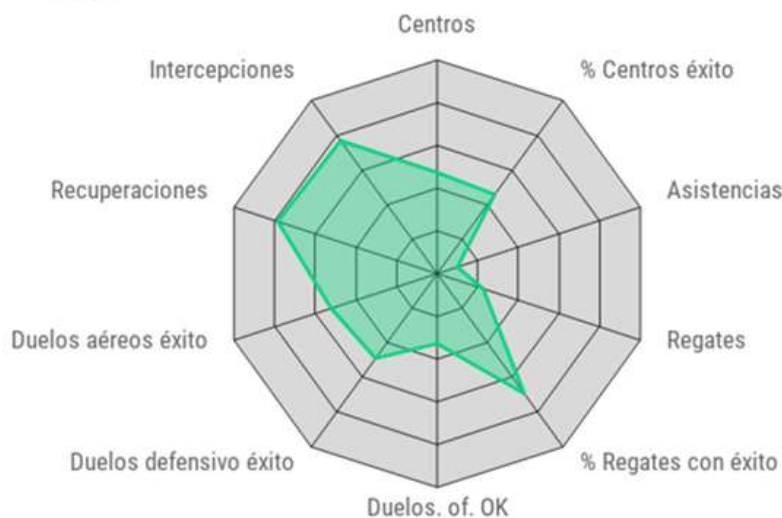

PLANTILLA 2021-22

Jugador	Nac.	Edad	Año nac.	Pos.	Temp.	Partidos	Titular	Goles	Tarjetas	V	E	D	Int.
PORTEROS													
Irazusta		35	1986		5	114	114	122	4	45	31	38	-
Patrick Sequeira		22	1999		3	28	27	32	6	6	13	9	-
I. Iza		21	2000		2	-	-	-	-	-	-	-	-
DEFENSAS													
G. Kijera		35	1986		3	58	58	2	19	28	13	17	-
Ekhi Senar		31	1990		7	185	177	7	55	63	62	60	-
Iván Pérez		28	1993		2	24	22	-	4	13	3	8	-
Erik		26	1995		1	1	1	-	1	1	-	-	-
Santos		30	1991		1	-	-	-	-	-	-	-	-
Elosegi		22	1999		2	22	20	3	5	12	3	7	-
Barbu		20	2001		1	-	-	-	-	-	-	-	-
E. Bravo		23	1997		1	2	-	-	-	-	-	2	-
CENTROCAMPISTAS													
Quique Rivero		29	1992		2	23	20	1	6	13	3	7	-
J. Beobide		34	1987		5	126	112	-	39	48	33	45	-
Sergio Llamas		28	1993		2	47	28	6	4	21	10	16	-
Chema Nuñez		23	1997		1	-	-	-	-	-	-	-	-
Vivi		27	1994		1	1	-	-	-	1	-	-	-
Anatz Elizondo		21	2000		2	11	7	-	3	6	2	3	-
L. Arzuaga		19	2002		1	-	-	-	-	-	-	-	-
DELANTEROS													
Nacho		28	1993		1	1	1	1	1	1	-	-	-
Capelete		26	1995		6	106	59	10	4	38	29	39	-
Carlos Bravo		28	1993		1	1	1	-	1	1	-	-	-
A. Dyarzun		27	1993		1	1	1	1	-	1	-	-	-
Seguín		26	1995		1	1	1	-	-	1	-	-	-
Pradera		25	1995		1	1	-	-	-	1	-	-	-
K. Temenuzhkov		21	2000		2	19	9	3	2	9	2	8	-

ESTRELLA

G. KIJERA

Lateral Izquierdo, Real Unión de Irún

35 años **177** cm

SUB 23 DESTACADO

K. TEMENUZHKOV

Delantero, Real Unión de Irún

21 años **165** cm