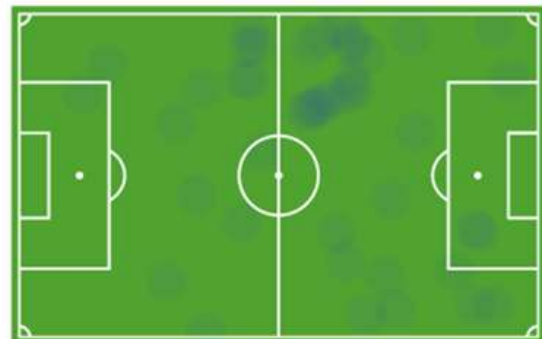

ESTRELLA

GAVI PAEZ
Mediapunta, Barcelona B

17 años **173** cm