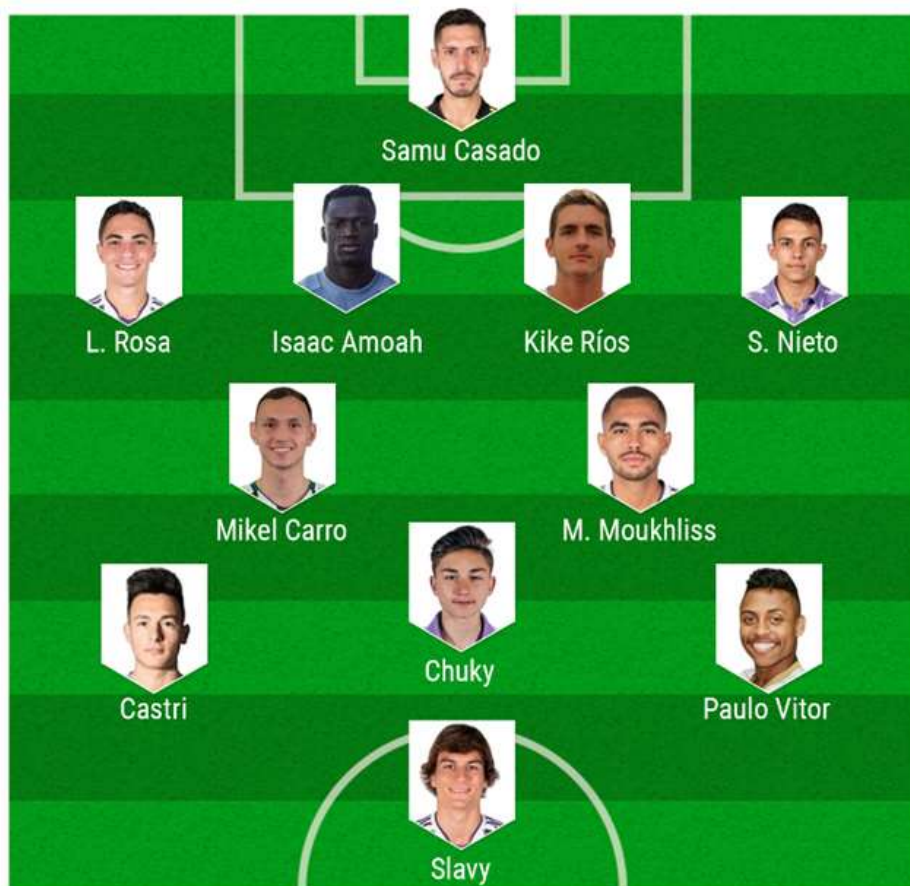

XI IDEAL

ENTRENADOR

Estará en el centro de muchas miradas en esta Primera RFEF. Con la **responsabilidad** de mantener la línea de un filial exitoso, será **profesor de lujo** para todas las joyas que se abren paso en la nueva camada del Valladolid. Queda ver si encuentra rápido el punto a una categoría con equipos que cuentan con futbolistas mucho **más experimentados**.

FICHAJES A SEGUIR