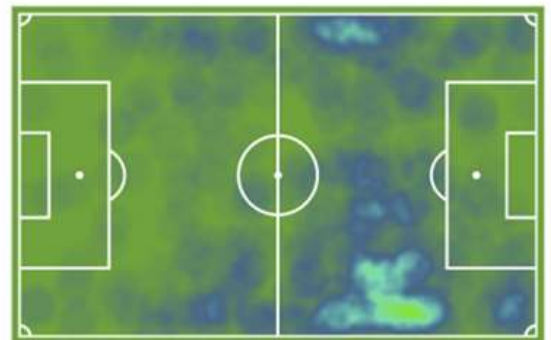

TRAYECTORIA

Temp.	Club	PJ	PT	⚽	Min
17/18	Leganes B	9	6	1	547
18/19	Karpaty Lviv	1	0	0	44
	Leganes B	1	1	0	90
19/20	FC Cartagena	22	17	3	1414
	FC Cartagena B	1	0	0	31