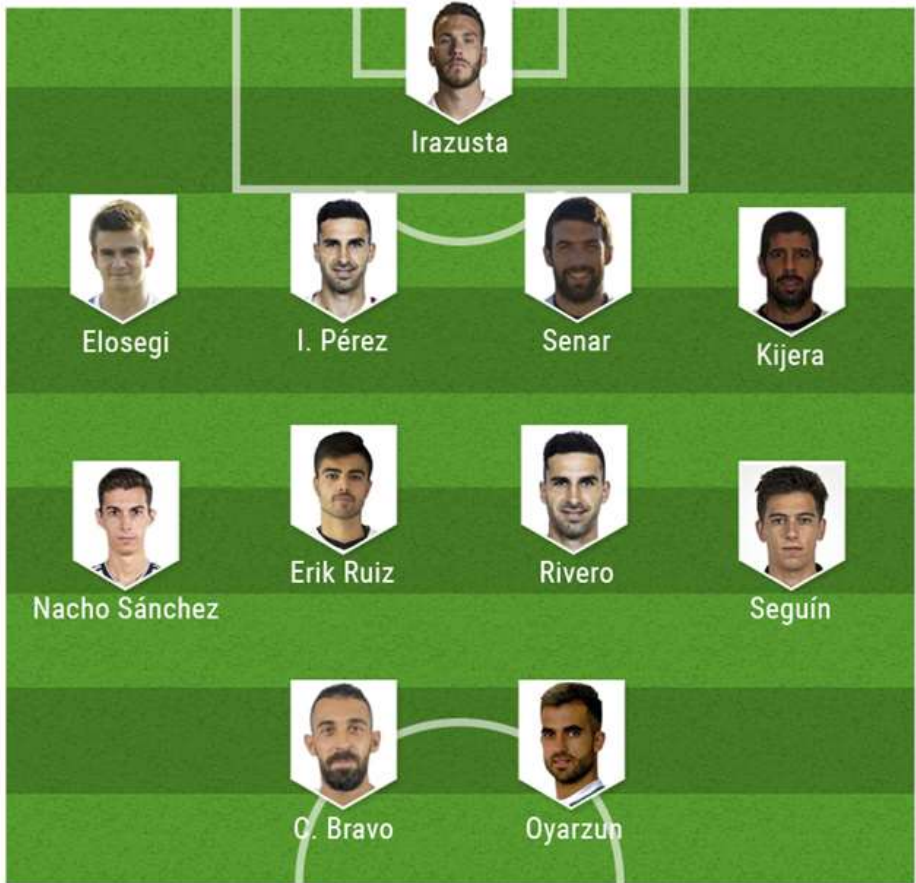

XI IDEAL

ENTRENADOR

El club decidió dar un giro en el banquillo para apostar por **Zulaika** y acabó con **buen bagaje** el año anterior en Irún. Dio motivos para asentar esa confianza en un técnico que pasó por la **Real Sociedad B** antes de su primera etapa en el Real Unión. A sus 43 años, tendrá el escenario idóneo en esta Primera RFEF que expresará al máximo al equipo.

FICHAJES A SEGUIR

M. PRADERA
DELANTERO
25 años 190 cm

M. SANTOS
LATERAL DERECHO
30 años 176 cm

N. SANCHEZ
EXTREMO IZQUIERDO
28 años 177 cm