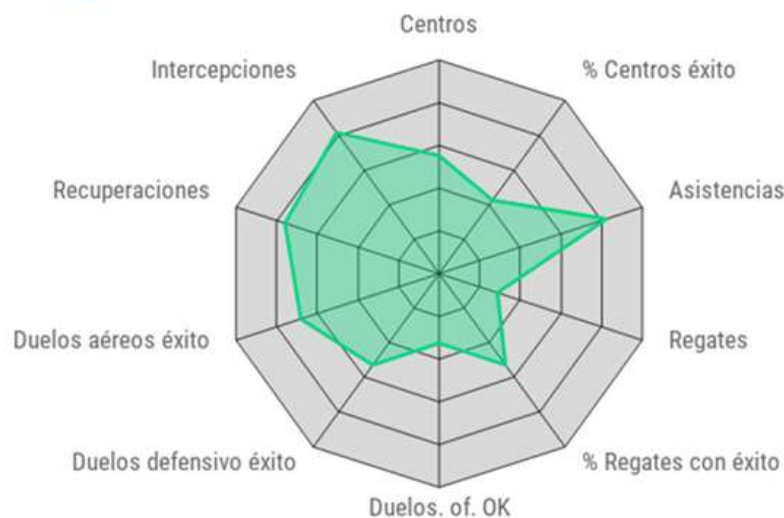

PLANTILLA 2021-22

Jugador	Nac.	Edad	Año nac.	Pos.	Temp.	Partidos	Titular	Goles	Tarjetas	V	E	D	Int.
PORTEROS													
Edu Sousa		30	1991		2	23	23	27	-	8	7	8	-
R. Miño		32	1989		1	-	-	-	-	-	-	-	-
M. Toteda		21	2000		-	-	-	-	-	-	-	-	-
DEFENSAS													
Góngora		33	1988		2	24	24	9	8	9	6	9	-
Juanma		31	1990		2	20	19	2	3	8	5	7	-
Nicho		31	1990		-	-	-	-	-	-	-	-	-
Choco		34	1987		2	21	17	-	3	6	7	8	-
Bourdal		23	1998		2	16	15	1	3	7	5	4	-
Víctor Ruíz		26	1995		2	18	12	-	4	7	6	5	-
Pablo Monroy		22	1999		2	17	7	2	4	7	5	5	-
J. Domínguez		20	2001		2	5	1	-	1	2	1	2	-
CENTROCAMPISTAS													
Borja Díaz		30	1990		1	1	-	-	-	-	-	1	-
Jon Ceberio		24	1996		2	25	25	5	4	9	7	9	-
Vicente Romero		32	1989		3	57	57	-	24	18	16	23	-
Toño Calvo		23	1997		2	18	14	2	4	7	4	7	-
Jordi Ortega		26	1995		1	1	1	-	-	-	-	1	-
Dorado		21	2000		3	6	-	-	-	1	-	5	-
Pau Russo		19	2002		-	-	-	-	-	-	-	-	-
DELANTEROS													
David Añón		32	1989		2	24	21	3	9	9	7	8	-
D. Pichín		29	1992		1	1	1	-	1	-	-	1	-
Ñoño		34	1987		1	2	-	-	-	-	-	2	-
C. Perales		32	1989		2	40	39	19	2	10	10	20	-
Adighibe		25	1996		2	11	6	2	2	3	4	4	-
Rodrigo Rodrigues		21	2000		1	19	15	3	5	5	7	7	-
Jordi Martín		20	2001		1	-	-	-	-	-	-	-	-
Edmilson Santos		21	2000		2	9	3	1	1	3	2	4	-
M. Rusanov		20	2001		-	-	-	-	-	-	-	-	-

ESTRELLA

GÓNGORA

Lateral Izquierdo, Talavera

33 años **185** cm

SUB 23 DESTACADO

RODRIGO RODRIGUES

Delantero, Talavera

21 años **178** cm