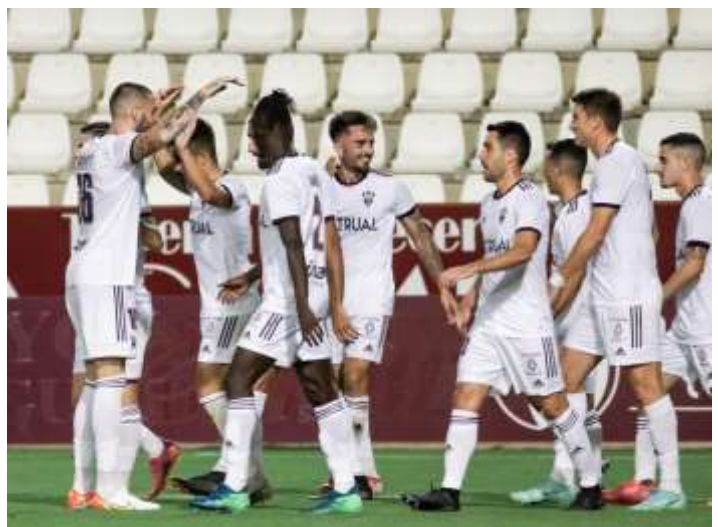

SAN FERNANDO CD

AT. SANLUQUEÑO

SEVILLA AT.

UCAM MURCIA

VILLARREAL B

Albacete

Ciudad: Albacete

Estadio: Carlos Belmonte

Capacidad: 18.000

EQUIPACIÓN TITULAR

Obligados a cambiar el chip

Tras cuatro temporadas en Segunda, vuelve a la categoría de bronce. Esta vez le toca estrenarse en una división distinta, renovada, y que afronta con un equipo **tremendamente renovado**. Al mando está Rubén de la Barrera, técnico **joven y motivado** que la campaña pasada dirigió al Deportivo de La Coruña. En su mano está cohesionar a este grupo con incorporaciones interesantes como **Djetei** o **Eric Montes** y del que se espera un estilo de juego asociativo y atractivo, como marca el manual de su nuevo entrenador.

XI IDEAL

ENTRENADOR

Rubén de la Barrera

Con solo 36 años, el coruñés es uno de los entrenadores **más cotizados** y con más proyección de la categoría. Dirigió al Dépor desde enero hasta final de temporada y logró reconducir una situación que se ponía bastante fea. Su libreto apuesta por un **fútbol atractivo** y asociativo que en pretemporada ha dejado buenas sensaciones. **Test importante para él.**