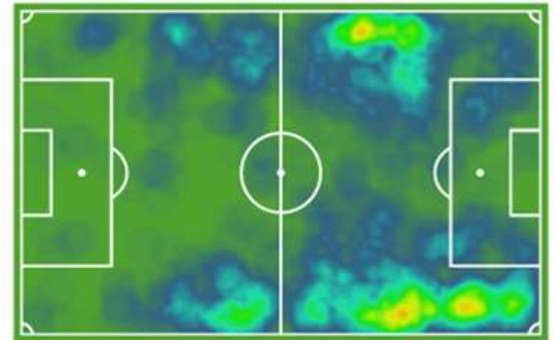

PLANTILLA 2021-22

Jugador	Nac.	Edad	Año nac.	Pos.	Temp.	Partidos	Titular	Goles	Tarjetas	V	E	D	Int.
PORTEROS													
G. Campos		24	1997		1	1	1	5	-	-	-	1	-
Coke Carrillo		19	2002		-	-	-	-	-	-	-	-	-
Ruly		21	2000		1	-	-	-	-	-	-	-	-
DEFENSAS													
Alex Martín		23	1998		1	1	1	-	1	-	-	1	-
D. Pampin		21	2000		5	98	87	2	8	37	22	39	-
C. Domínguez		20	2001		2	17	13	-	2	12	1	4	-
Javi Castro		20	2000		1	1	1	-	1	-	-	1	-
F. Medrano		21	2000		1	1	-	-	1	-	-	1	-
T. Carrique		22	1999		1	1	1	-	-	-	-	1	-
CENTROCAMPISTAS													
J. Holsgrave		21	1999		2	18	18	2	3	8	3	7	-
Àlex Carbonell		23	1997		1	1	-	-	-	-	-	1	-
Losada		20	2001		4	44	18	4	1	16	8	20	-
Gabriel Veiga		19	2002		3	33	12	1	6	13	6	14	-
C. Beitia		21	2000		1	1	1	-	-	-	-	1	-
DELANTEROS													
Alfon		22	1999		2	18	15	4	4	7	3	8	-
Javi Gomez		22	1999		2	7	5	1	2	4	1	2	-
Fabrizio Santos		20	2000		-	-	-	-	-	-	-	-	-
Cedric Teguia		19	2001		1	1	-	-	-	-	-	1	-
Lauti		20	2001		4	39	8	4	5	15	7	17	-
Miquel Rodríguez		18	2003		3	12	3	1	2	3	3	6	-

ESTRELLA

ALFON

Extremo Derecho, Celta B

22 años
172 cm

SUB 23 DESTACADO

MIGUEL RODRÍGUEZ

Extremo Izquierdo, Celta B

18 años
180 cm