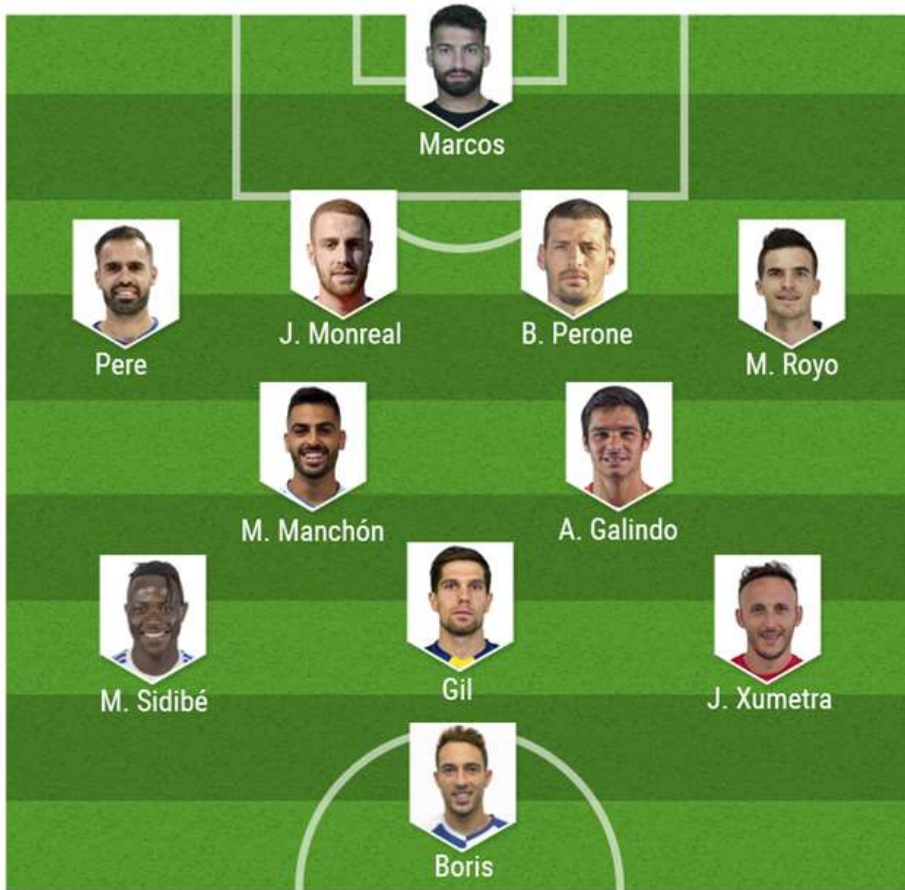

XI IDEAL

ENTRENADOR

Historia pura del Llagostera. Esta será su **décima temporada como entrenador**, la cuarta seguida en su **cuarta etapa distinta**. Dentro del club ha desempeñado multitud de tareas como director deportivo, secretario técnico o segundo. Un reputado multiusos que logró el último ascenso a Segunda B y llegó a dirigir al equipo en LaLiga SmartBank.

FICHAJES A SEGUIR