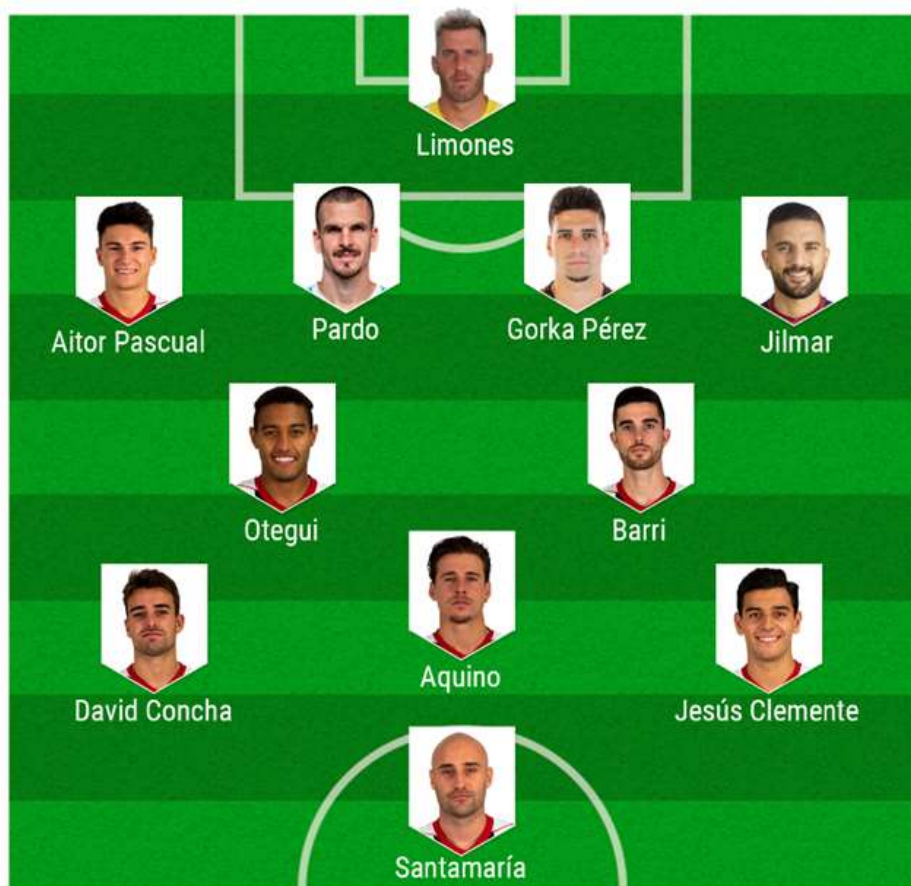

TALAVERA

TUDELANO

UNIONISTAS CF

VALLADOLID PROM.

ZAMORA

Badajoz

Ciudad: Badajoz
Estadio: Nuevo Vivero
Capacidad: 14.175

A culminar su línea ascendente

El ambicioso proyecto del Badajoz tendrá su asiento reservado en esta completa y esperada Primera RFEF. Ha fichado bien para suplir bajas como la de **Álex Corredera**, esencial los dos últimos años en el esquema. Complementa esas **nuevas incorporaciones** con su columna vertebral. El **Nuevo Vivero** jugará su parte fundamental en una categoría exigente, igualada y con poco margen de error. Tiene una plantilla joven que mezcla veteranía y juventud como base para seguir la **escalada** que comenzó en 2017.

XI IDEAL

ENTRENADOR

Óscar Cano

Tras comandar sin llegar a buen puerto el buque del **Castellón** en Segunda, Óscar Cano elige Badajoz para echar raíces. Un técnico que conoce los ingredientes necesarios para **no caer en las redes** de la categoría. Ya logró el ascenso a Segunda con el equipo castellonense y ahora busca **fijar las bases** a través de un estilo reconocible y competitivo en su nueva casa.