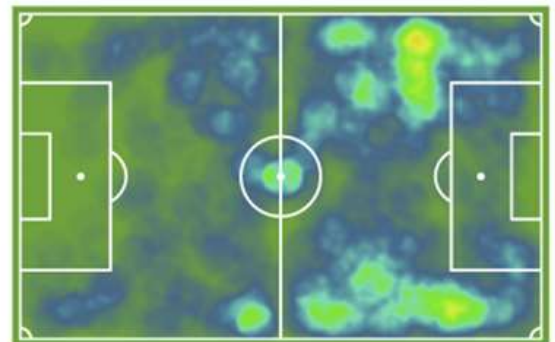

ESTRELLA

BIEL RIBAS
Portero, UCAM Murcia

35 años
182 cm

SUB 23 DESTACADO

ALBERTO FERNÁNDEZ
Extremo Derecho, UCAM Murcia

22 años
166 cm

TRAYECTORIA

Temp.	Club	PJ	PT		Min
19/20	Fuenlabrada	7	1	0	174
20/21	UCAM Murcia	28	18	3	1456
21/22	UCAM Murcia	1	1	1	90