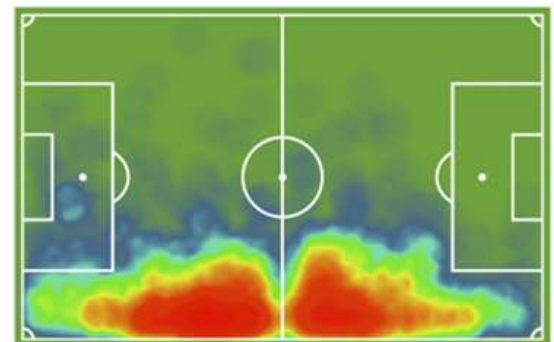

SUB 23 DESTACADO

D. CEBALLOS
Lateral Derecho, Racing

22 años **170** cm