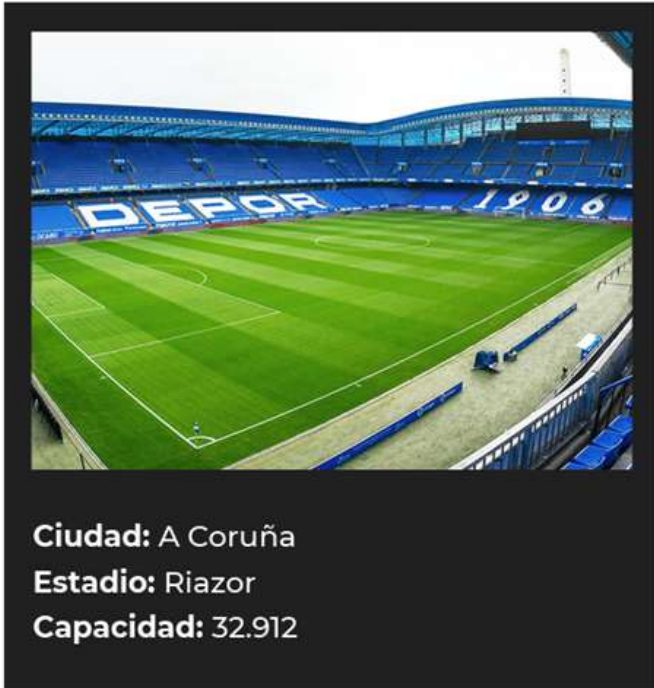

Ciudad: A Coruña
Estadio: Riazor
Capacidad: 32.912