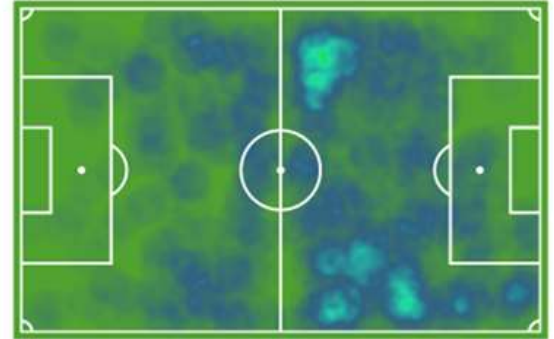

ESTRELLA

P. HERNÁNDEZ
Mediapunta, CD Castellón

36 años
173 cm