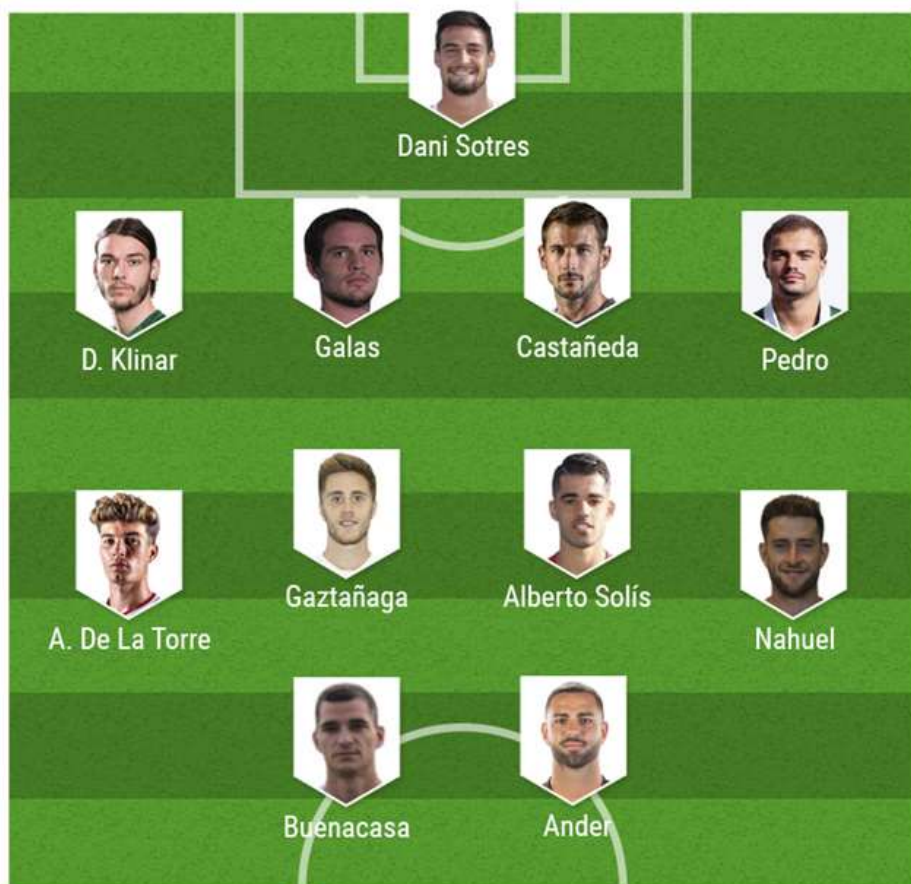

XI IDEAL

ENTRENADOR

Este año la Cultural Leonesa será un buen termómetro para Ramón González, que vivirá su primera andadura en el fútbol profesional. Un **hombre de la casa** con pasado como futbolista que ha estado a cargo del **filial** durante los últimos años. Conoce el club y tiene todo lo necesario para encontrar la estabilidad ahora en el primer equipo.

FICHAJES A SEGUIR