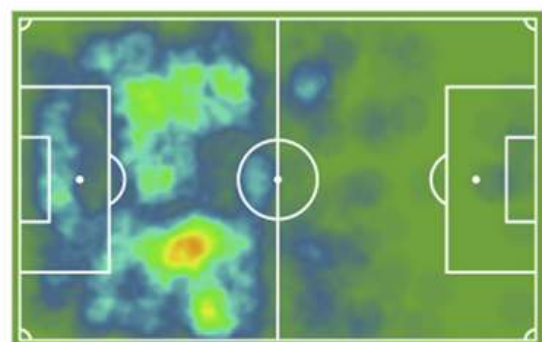

SUB 23 DESTACADO

GUILLEM MOLINA
Defensa central, Sabadell

21 años **183** cm

TRAYECTORIA

Temp.	Club	PJ	PT		Min
18/19	Valencia Mestalla	17	14	0	1241
	Valencia Sub 19	5	5	0	388
19/20	Valencia Mestalla	15	15	1	1344
	Valencia Sub 19	4	4	0	360
	Valencia	5	2	0	248