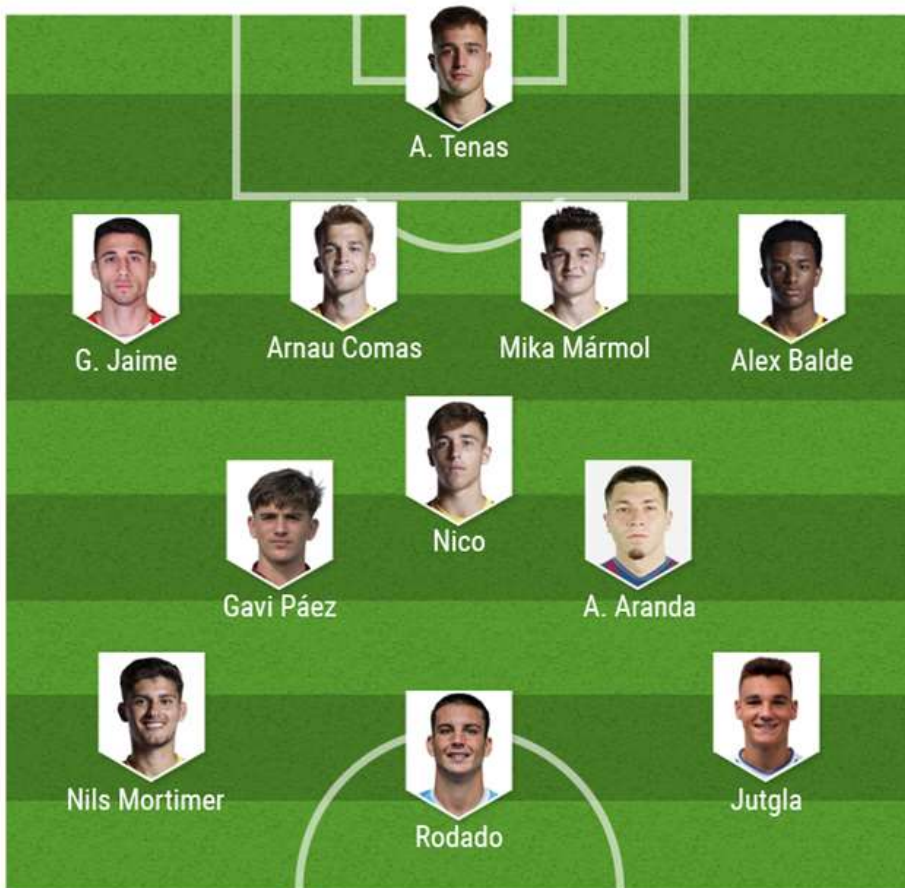

XI IDEAL

ENTRENADOR

Sergi Barjuan

Hombre de la casa. El exjugador estuvo 13 temporadas en el club y conoce más que bien el modelo de juego del Barcelona. Inició su carrera como técnico en el **Juvenil azulgrana** y en su despegue dirigió a **Recreativo**, **Almería** y **Mallorca** entre Segunda y Primera. Su última experiencia fue en el fútbol chino. Sustituye a Francisco García Pimienta.