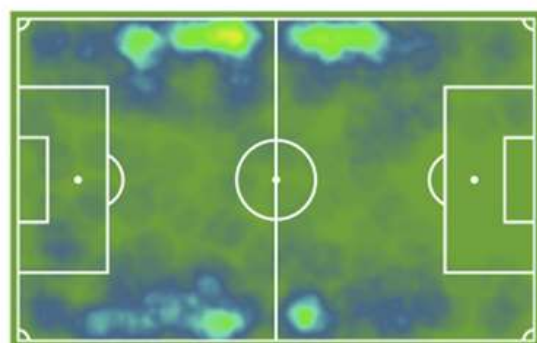

PLANTILLA 2021-22

Jugador	Nac.	Edad	Año nac.	Pos.	Temp.	Partidos	Titular	Goles	Tarjetas	V	E	D	Int.
PORTEROS													
Casto		39	1982		4	81	81	88	10	25	26	30	-
Pedro López		26	1995		-	-	-	-	-	-	-	-	-
A. Guillén		19	2002		1	-	-	-	-	-	-	-	-
DEFENSAS													
Saúl González		30	1990		2	23	23	1	5	8	9	6	-
Fran Cruz		30	1991		4	49	47	3	10	18	17	14	-
Dani Pérez		28	1993		2	23	23	-	6	9	7	7	-
Morcillo		35	1986		-	-	-	-	-	-	-	-	-
Nico Hidalgo		29	1992		1	23	23	1	5	10	7	6	-
Fran Varela		26	1994		-	-	-	-	-	-	-	-	-
Gato		20	2001		2	2	-	-	1	1	-	1	-
CENTROCAMPISTAS													
Kike Márquez		32	1989		5	127	105	27	30	45	37	45	-
Lolo González		30	1991		1	12	10	2	1	7	2	3	-
Eliás Pérez		30	1990		2	25	24	3	3	10	9	6	-
Toribio		32	1988		2	21	19	-	9	8	7	6	-
Sergio Gil		25	1996		3	29	15	-	7	9	8	12	-
DELANTEROS													
Rubén Mesa		29	1992		2	26	21	7	3	10	9	7	-
F. Sandaza		36	1984		-	-	-	-	-	-	-	-	-
Víctor Pastrana		24	1996		3	55	38	3	5	13	20	22	-
Sebas		28	1993		1	15	2	-	-	5	7	3	-
Emmanuel		21	2000		3	15	12	-	2	5	7	3	-
Musa Drammeh		19	2001		2	3	-	-	-	2	-	1	-
R. Odu		22	1999		-	-	-	-	-	-	-	-	-
Javi Vargas		20	2001		1	-	-	-	1	-	-	-	-
Viera		21	2000		2	5	1	-	1	1	2	2	-

ESTRELLA

KIKE MÁRQUEZ
Mediapunta, Extremadura

32 años
176 cm

SUB 23 DESTACADO

EMMANUEL
Extremo Derecho, Extremadura

21 años
178 cm

TRAYECTORIA

Temp.	Club	PJ	PT	⚽	Min
17/18	Liberty Professionals FC	8	7	0	655
18/19	Extremadura	1	0	0	31
19/20	Extremadura B	21	12	0	1264
20/21	Extremadura	13	11	0	992
	Extremadura B	5	4	0	384