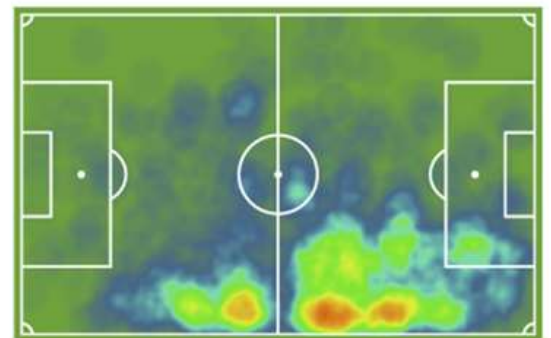

SUB 23 DESTACADO

JESÚS

Extremo Derecho, CD Badajoz

20 años
185 cm