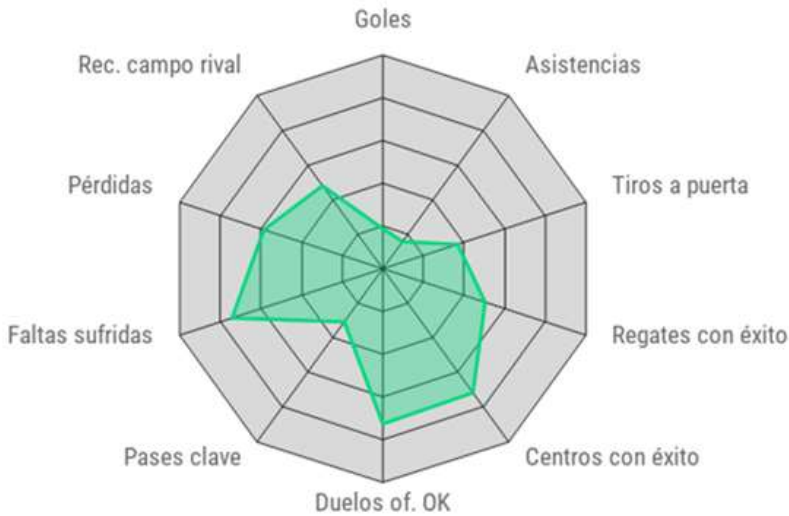

ESTRELLA

M. FUSTER
Mediapunta, Albacete

23 años
169 cm

SUB 23 DESTACADO

MARC LLINARES
Lateral Izquierdo, Albacete

22 años
179 cm

TRAYECTORIA

Temp.	Club	PJ	PT		Min
18/19	Mallorca B	16	15	0	1244
19/20	Algeciras	3	3	0	270
20/21	Algeciras	24	22	3	1952