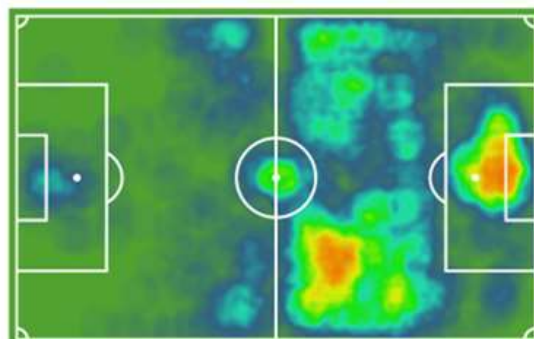

PLANTILLA 2021-22

Jugador	Nac.	Edad	Año nac.	Pos.	Temp.	Partidos	Titular	Goles	Tarjetas	V	E	D	Int.
PORTEROS													
Serantes		31	1989		1	1	1	-	-	-	1	-	-
Ximo Miralles		25	1996		1	-	-	-	-	-	-	-	-
A. Daza		19	2002		1	-	-	-	-	-	-	-	-
DEFENSAS													
Iñaki		33	1988		8	218	184	12	57	90	68	60	-
J. Rueda		34	1987		1	1	1	-	-	-	1	-	-
Tekio		31	1990		1	1	1	-	1	-	1	-	-
M. Simic		25	1995		1	-	-	-	-	-	-	-	-
J. Herrando		20	2001		1	1	1	-	-	-	1	-	-
Pinillos		28	1992		1	-	-	-	-	-	-	-	-
A. López		25	1996		2	15	11	-	5	1	4	10	-
Paolo Medina		22	1999		1	1	-	-	-	-	1	-	-
Sergio		20	2001		2	-	-	-	-	-	-	-	-
Mikel Cordoba		19	2002		1	-	-	-	-	-	-	-	-
Ivan Vela		19	2002		1	-	-	-	-	-	-	-	-
CENTROCAMPISTAS													
Javi Castellano		33	1987		-	-	-	-	-	-	-	-	-
David Ramos		24	1997		1	1	1	-	-	-	1	-	-
Fernando Cano		26	1995		-	-	-	-	-	-	-	-	-
R. Parejo		21	2000		1	1	1	-	1	-	1	-	-
J. Sierra		23	1998		3	46	23	1	12	17	12	17	-
Juanjo		22	1999		1	-	-	-	-	-	-	-	-
Antonio Jesus		21	2000		1	-	-	-	-	-	-	-	-
DELANTEROS													
Aridane		34	1987		-	-	-	-	-	-	-	-	-
Iker Guarrotxena		28	1992		1	1	1	-	-	-	1	-	-
Jesús Alfaro		30	1991		1	1	1	-	-	-	1	-	-
Borja Galán		28	1993		-	-	-	-	-	-	-	-	-
Duba		21	2000		1	1	1	-	-	-	1	-	-
O. Siddiki		23	1998		4	45	13	-	8	17	13	15	-
Enol Rodríguez		20	2001		1	-	-	-	-	-	-	-	-

ESTRELLA

ARIDANE

Delantero, UD Logroñés

34 años **191** cm

SUB 23 DESTACADO

J. HERRANDO

Defensa central, UD Logroñés

20 años **192** cm