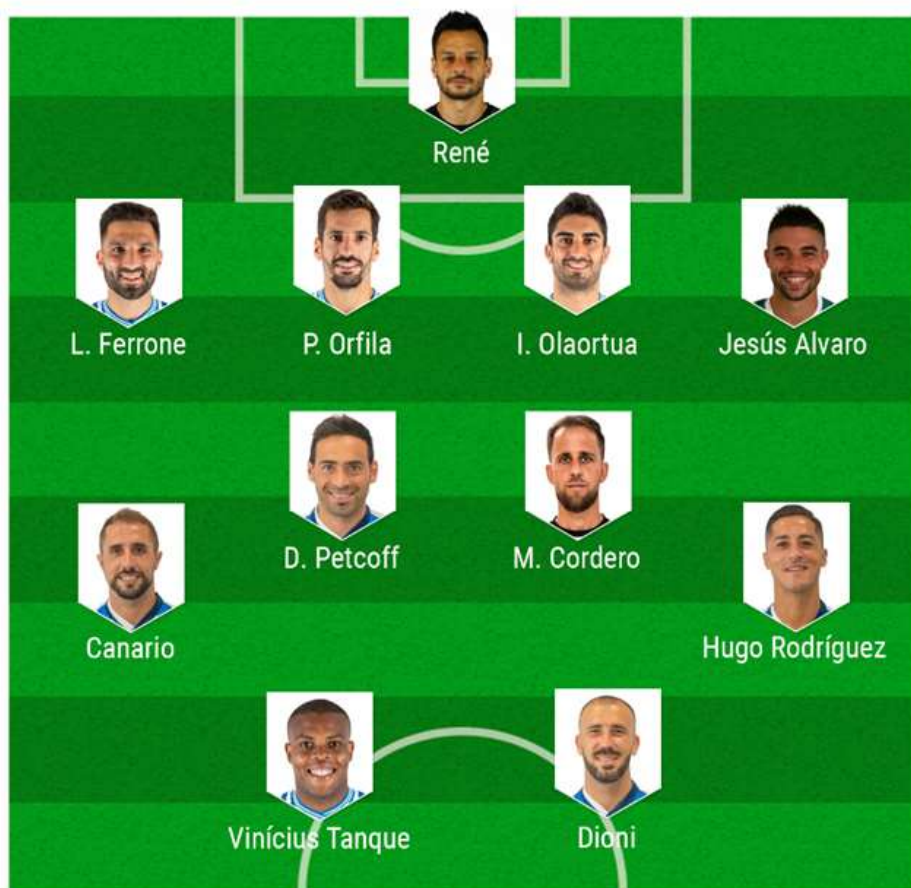

XI IDEAL

ENTRENADOR

El catalán de 39 años se hizo cargo del Atlético Baleares la temporada pasada tras la destitución de Jordi Roger y lo mantuvo estable para entrar en Primera RFEF. Ahora le toca **mantener el nivel** desde primera hora en esta novedosa y tan exigente categoría. Se espera que dé continuidad al 4-4-2 básico con **Vinicius Tanque** como referente.

FICHAJES A SEGUIR