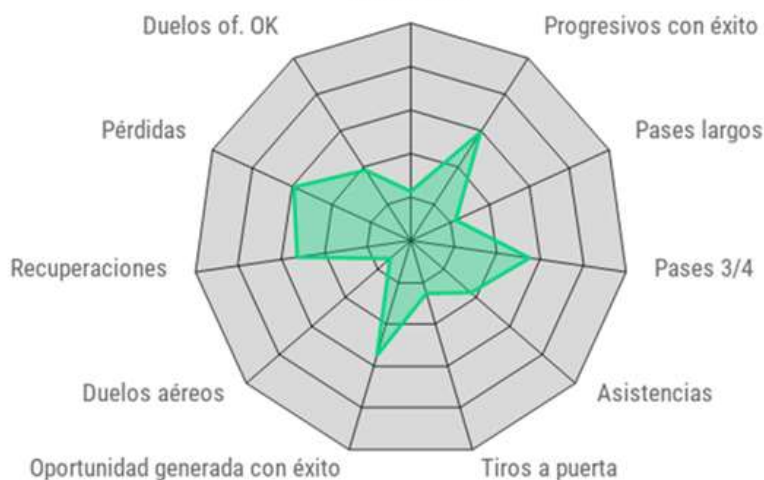

PLANTILLA 2021-22

Jugador	Nac.	Edad	Año nac.	Pos.	Temp.	Partidos	Titular	Goles	Tarjetas	V	E	D	Int.
PORTEROS													
Yari		21	2000		-	-	-	-	-	-	-	-	-
Samu Casado		24	1997		1	1	1	1	-	-	1	-	-
Alvaro Calvo		18	2003		1	-	-	-	-	-	-	-	-
DEFENSAS													
Saturday		23	1998		-	-	-	-	-	-	-	-	-
Sergio Nieto		22	1999		4	16	13	-	3	7	7	2	-
Apa		21	2000		6	61	47	1	13	21	19	21	-
L. Rosa		21	2000		1	1	1	-	-	-	1	-	-
Palomeque		19	2001		2	8	5	1	2	3	3	2	-
Diego Moreno		19	2002		1	-	-	-	-	-	-	-	-
Kike Ríos		21	2000		1	1	1	-	1	-	1	-	-
David Torres		18	2003		2	1	-	-	-	-	1	-	-
Isaac Amoah		20	2001		2	5	1	-	1	3	2	-	-
Casado		18	2002		1	-	-	-	-	-	-	-	-
CENTROCAMPISTAS													
M. Moukhiliss		21	2000		2	23	20	-	4	10	6	7	-
V. Segura		21	2000		1	-	-	-	-	-	-	-	-
Mikel Carro		22	1999		2	20	7	-	2	10	5	5	-
Fran López		20	2001		1	-	-	-	-	-	-	-	-
F. Rivera		20	2000		1	1	-	-	-	-	1	-	-
Chuky		17	2004		1	1	1	-	-	-	1	-	-
Iker González		19	2002		1	-	-	-	-	-	-	-	-
DELANTEROS													
Paulo Vitor		22	1999		2	20	8	2	5	8	5	7	-
Víctor Narro		22	1999		1	1	-	-	-	-	1	-	-
Castrillejo		18	2002		3	22	11	2	4	10	6	6	-
Dali		21	2000		3	22	8	-	2	10	7	5	-
Slavy		19	2002		2	2	-	-	-	-	2	-	-
Roberto Arroyo		18	2003		1	1	1	-	-	-	1	-	-
V. Socorro		20	2000		3	12	2	-	4	5	3	4	-
A. Isailovic		18	2002		1	-	-	-	-	-	-	-	-
Abel		19	2002		-	-	-	-	-	-	-	-	-

Valladolid Promesas

ESTRELLA

M. MOUKHLISS
Mediocentro, Real Valladolid Promesas

21 años
169 cm

Pases clave

SUB 23 DESTACADO

SLAVY
Delantero, Real Valladolid Promesas

19 años
182 cm