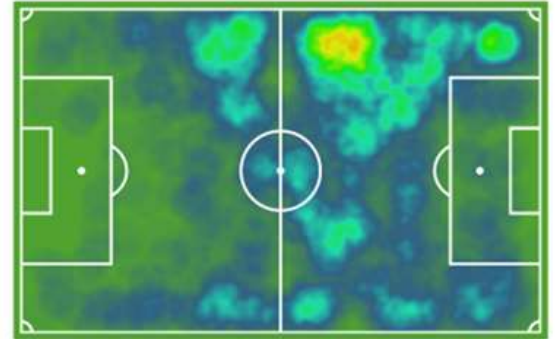

ESTRELLA

ANTOÑITO

Extremo Izquierdo, RB Linense

28 años **169** cm

SUB 23 DESTACADO

ALHASSAN KOROMA

Extremo Derecho, RB Linense

21 años **171** cm