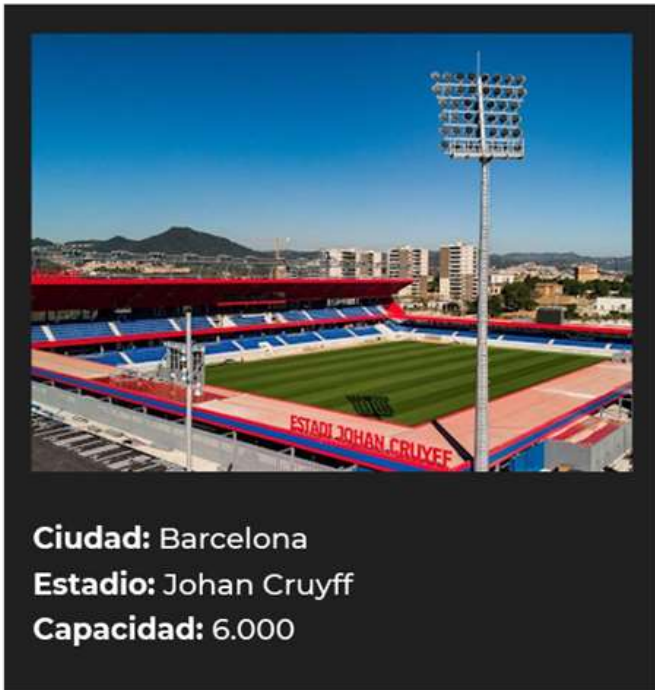

Barcelona B

Golpe de timón pensando en subir

Joan Laporta decidió romper con la línea de los últimos años y renovar el filial empezando por el entrenador, **Sergi Barjuán**. Este Barça B ya tiene a un buen grupo de jugadores **en dinámica del primer equipo**, lo que puede ser contraproducente si no hay estabilidad, pero habla del nivel de su plantilla. No hay nada de su estilo que no se conozca, es algo que viene en su ADN, y los cambios en grupo y cuerpo técnico responden a las últimas **decepciones en la fase de ascenso** a Segunda División, el gran objetivo de la directiva 'culé'.