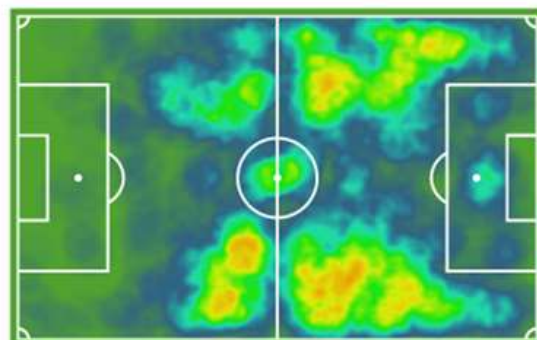

PLANTILLA 2021-22

Jugador	Nac.	Edad	Año nac.	Pos.	Temp.	Partidos	Titular	Goles	Tarjetas	V	E	D	Int.
PORTEROS													
Yelco		31	1990		2	16	16	12	2	6	4	6	-
R. González		22	1999		-	-	-	-	-	-	-	-	-
Kolderiu		23	1997		1	-	-	-	-	-	-	-	-
DEFENSAS													
A. Montoro		24	1997		1	1	1	-	-	-	-	1	-
A. Herrero		35	1985		6	157	144	24	35	65	47	45	-
J. Moyano		32	1989		5	115	113	6	36	51	35	29	-
Expósito		29	1991		2	26	26	-	4	10	6	10	-
Nandí		31	1990		2	2	2	-	-	-	2	-	-
Marcos Bravo		21	2000		1	-	-	-	-	-	-	-	-
CENTROCAMPISTAS													
Ruben Ramos		32	1989		4	70	67	18	14	24	24	22	-
Ale Zambrano		30	1991		1	1	1	-	-	-	-	1	-
F. Reguera		25	1996		2	17	9	-	5	8	3	6	-
S. Brulmans		27	1994		1	1	-	-	-	-	-	1	-
Arthur Bonaldo		25	1996		3	34	26	3	10	12	8	14	-
Alex Masogo		20	2001		-	-	-	-	-	-	-	-	-
DELANTEROS													
Barral		38	1983		2	14	11	2	5	5	4	5	-
Ramón		24	1997		1	1	-	-	-	-	-	1	-
Mancebo		25	1996		3	47	43	5	9	19	11	17	-
Sergio Arribas		26	1995		1	22	12	1	-	9	5	8	-
A. Montero		31	1989		-	-	-	-	-	-	-	-	-
Alberto Gil		24	1997		1	1	-	-	-	-	-	1	-
Pitu		22	1999		1	1	-	-	1	-	-	1	-
De Frías		20	2001		1	1	-	-	-	-	-	1	-
Kenneth		20	2001		1	1	1	-	1	-	-	1	-

ESTRELLA

RUBEN RAMOS

Mediapunta, DUX Internacional de Madrid

32 años **178** cm

Goles

SUB 23 DESTACADO

KENNETH

Extremo Izquierdo, DUX Internacional de Madrid