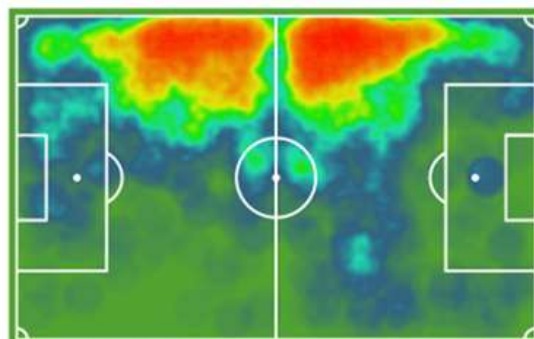

PLANTILLA 2021-22

Jugador	Nac.	Edad	Año nac.	Pos.	Temp.	Partidos	Titular	Goles	Tarjetas	V	E	D	Int.
PORTEROS													
Edu Sousa		30	1991		2	23	23	27	-	8	7	8	-
R. Miño		32	1989		1	-	-	-	-	-	-	-	-
M. Toteda		21	2000		-	-	-	-	-	-	-	-	-
DEFENSAS													
Góngora		33	1988		2	24	24	9	8	9	6	9	-
Juanma		31	1990		2	20	19	2	3	8	5	7	-
Nicho		31	1990		-	-	-	-	-	-	-	-	-
Choco		34	1987		2	21	17	-	3	6	7	8	-
Bourdal		23	1998		2	16	15	1	3	7	5	4	-
Víctor Ruíz		26	1995		2	18	12	-	4	7	6	5	-
Pablo Monroy		22	1999		2	17	7	2	4	7	5	5	-
J. Domínguez		20	2001		2	5	1	-	1	2	1	2	-
CENTROCAMPISTAS													
Borja Díaz		30	1990		1	1	-	-	-	-	-	1	-
Jon Ceberio		24	1996		2	25	25	5	4	9	7	9	-
Vicente Romero		32	1989		3	57	57	-	24	18	16	23	-
Toño Calvo		23	1997		2	18	14	2	4	7	4	7	-
Jordi Ortega		26	1995		1	1	1	-	-	-	-	1	-
Dorado		21	2000		3	6	-	-	-	1	-	5	-
Pau Russo		19	2002		-	-	-	-	-	-	-	-	-
DELANTEROS													
David Añón		32	1989		2	24	21	3	9	9	7	8	-
D. Pichín		29	1992		1	1	1	-	1	-	-	1	-
Ñoño		34	1987		1	2	-	-	-	-	-	2	-
C. Perales		32	1989		2	40	39	19	2	10	10	20	-
Adighibe		25	1996		2	11	6	2	2	3	4	4	-
Rodrigo Rodrigues		21	2000		1	19	15	3	5	5	7	7	-
Jordi Martín		20	2001		1	-	-	-	-	-	-	-	-
Edmilson Santos		21	2000		2	9	3	1	1	3	2	4	-
M. Rusanov		20	2001		-	-	-	-	-	-	-	-	-

ESTRELLA

GÓNGORA

Lateral Izquierdo, Talavera

33 años **185** cm

SUB 23 DESTACADO

RODRIGO RODRIGUES

Delantero, Talavera

21 años **178** cm