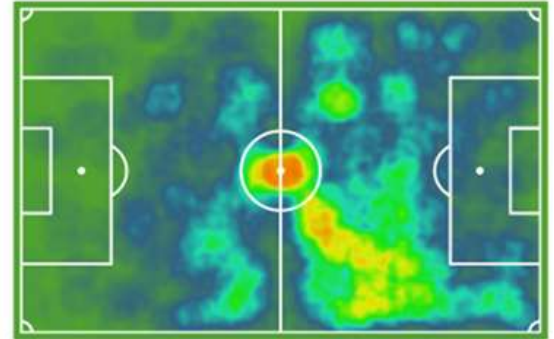

ESTRELLA

GIL
Mediapunta, UE Costa Brava

27 años
178 cm