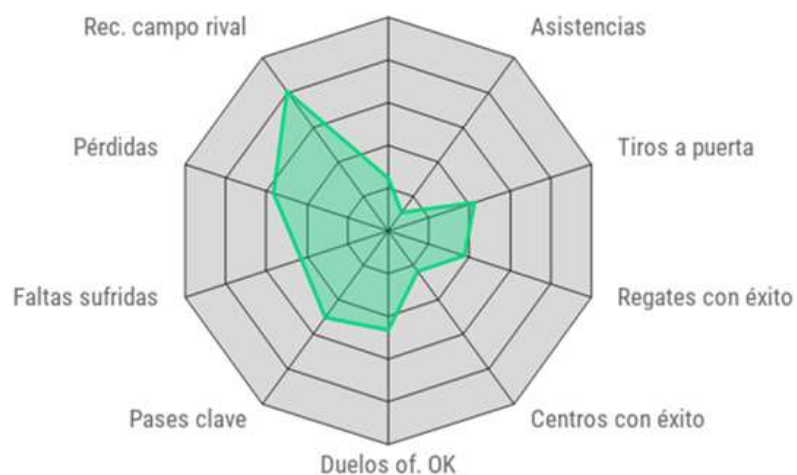

PLANTILLA 2021-22

Jugador	Nac.	Edad	Año nac.	Pos.	Temp.	Partidos	Titular	Goles	Tarjetas	V	E	D	Int.
PORTEROS													
Yelco		31	1990		2	16	16	12	2	6	4	6	-
R. González		22	1999		-	-	-	-	-	-	-	-	-
Kolderiu		23	1997		1	-	-	-	-	-	-	-	-
DEFENSAS													
A. Montoro		24	1997		1	1	1	-	-	-	-	1	-
A. Herrero		35	1985		6	157	144	24	35	65	47	45	-
J. Moyano		32	1989		5	115	113	6	36	51	35	29	-
Expósito		29	1991		2	26	26	-	4	10	6	10	-
Nandí		31	1990		2	2	2	-	-	-	2	-	-
Marcos Bravo		21	2000		1	-	-	-	-	-	-	-	-
CENTROCAMPISTAS													
Ruben Ramos		32	1989		4	70	67	18	14	24	24	22	-
Ale Zambrano		30	1991		1	1	1	-	-	-	-	1	-
F. Reguera		25	1996		2	17	9	-	5	8	3	6	-
S. Brulmans		27	1994		1	1	-	-	-	-	-	1	-
Arthur Bonaldo		25	1996		3	34	26	3	10	12	8	14	-
Alex Masogo		20	2001		-	-	-	-	-	-	-	-	-
DELANTEROS													
Barral		38	1983		2	14	11	2	5	5	4	5	-
Ramón		24	1997		1	1	-	-	-	-	-	1	-
Mancebo		25	1996		3	47	43	5	9	19	11	17	-
Sergio Arribas		26	1995		1	22	12	1	-	9	5	8	-
A. Montero		31	1989		-	-	-	-	-	-	-	-	-
Alberto Gil		24	1997		1	1	-	-	-	-	-	1	-
Pitu		22	1999		1	1	-	-	1	-	-	1	-
De Frías		20	2001		1	1	-	-	-	-	-	1	-
Kenneth		20	2001		1	1	1	-	1	-	-	1	-

ESTRELLA

RUBEN RAMOS

Mediapunta, DUX Internacional de Madrid

32 años **178** cm

Goles

SUB 23 DESTACADO

KENNETH

Extremo Izquierdo, DUX Internacional de Madrid