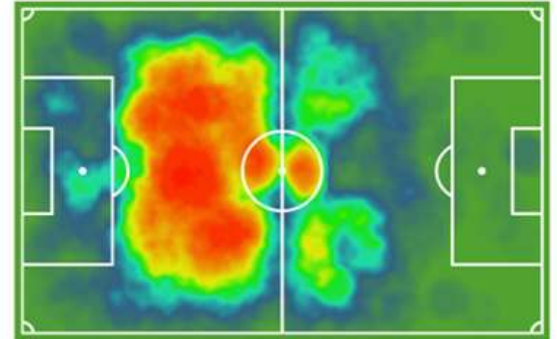

PLANTILLA 2021-22

Jugador	Nac.	Edad	Año nac.	Pos.	Temp.	Partidos	Titular	Goles	Tarjetas	V	E	D	Int.
PORTEROS													
N. Champagne		36	1985		1	1	1	-	-	1	-	-	-
Gorka Giralt		25	1995		1	-	-	-	-	-	-	-	-
Á. Fernández		21	2000		-	-	-	-	-	-	-	-	-
DEFENSAS													
J. Casado		32	1989		2	12	12	-	6	6	2	4	-
Ángel Bastos		29	1992		2	15	11	-	2	6	4	5	-
Á. Vega		30	1991		2	22	22	1	4	12	3	7	-
B. González		25	1995		2	18	18	1	2	12	2	4	-
Cristian Pérez		31	1990		1	1	1	-	1	1	-	-	-
P. Osei		21	2000		2	15	11	-	3	8	3	4	-
N. Aberdin		19	2002		-	-	-	-	-	-	-	-	-
CENTROCAMPISTAS													
Jesús Bernal		24	1996		2	25	23	-	4	13	5	7	-
Mario		24	1997		1	1	1	-	1	1	-	-	-
Néstor Albiach		29	1992		1	1	1	-	-	1	-	-	-
G. Iturraspe		27	1994		2	23	14	2	2	13	4	6	-
Ivan Lopez		20	2001		2	-	-	-	-	-	-	-	-
Juanjo		21	2000		2	10	3	1	3	4	2	4	-
Tass		20	2001		1	-	-	-	-	-	-	-	-
A. Beauvallet		19	2002		-	-	-	-	-	-	-	-	-
DELANTEROS													
N. Susaeta		36	1984		2	24	19	4	4	12	5	7	-
Raúl Sánchez		23	1997		2	25	15	5	4	13	5	7	-
Rubén Sanchez		26	1994		2	24	20	5	4	13	4	7	-
Mawi		28	1993		2	15	10	5	3	5	4	6	-
Héctor Hernández		25	1995		2	19	12	4	2	6	4	9	-
B. Compaore		23	1998		-	-	-	-	-	-	-	-	3
J. Gómez		22	1999		1	-	-	-	-	-	-	-	-
Manny		23	1998		2	15	8	1	-	6	4	5	3
Laerte		24	1997		2	22	9	1	4	10	5	7	-

ESTRELLA

JESÚS BERNAL

Mediocentro Defensivo, Rayo Majadahonda

24 años **183** cm

SUB 23 DESTACADO

J. GÓMEZ

Delantero, Rayo Majadahonda

22 años **177** cm