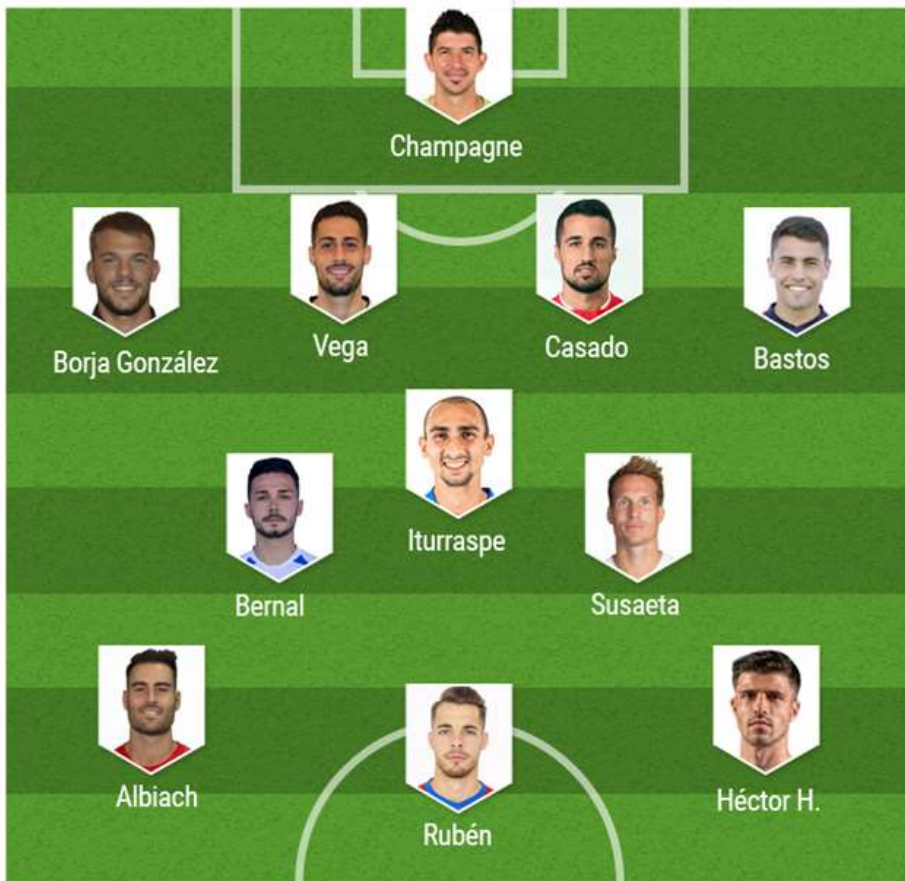

XI IDEAL

ENTRENADOR

Su **pasado como futbolista** le aporta ese punto de vista extra y clave para dirigir a un vestuario. Cumple su cuarta temporada como **técnico** tras su pasado en el Sanluqueño. En el tramo de la 2020-21 acabó con una buena racha la fase regular. Una línea a seguir que complementar en un año donde el club no quiere ponerse metas en cuanto a objetivos.

FICHAJES A SEGUIR