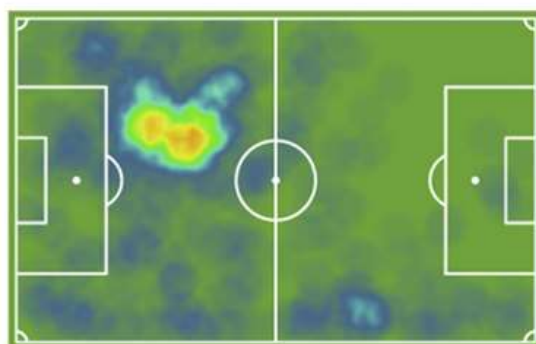

ESTRELLA

PEDRO MARTÍN
Delantero, Gimnàstic Tarragona

29 años **189** cm

SUB 23 DESTACADO

POL DOMINGO
Defensa central, Gimnàstic Tarragona

21 años **180** cm

TRAYECTORIA

Temp.	Club	PJ	PT		Min
19/20	Gimnàstic Tarragona	9	6	0	566
	CF Pobla de Mafumet	14	14	0	1225
20/21	Gimnàstic Tarragona	19	13	1	1269
21/22	Gimnàstic Tarragona	1	1	0	90