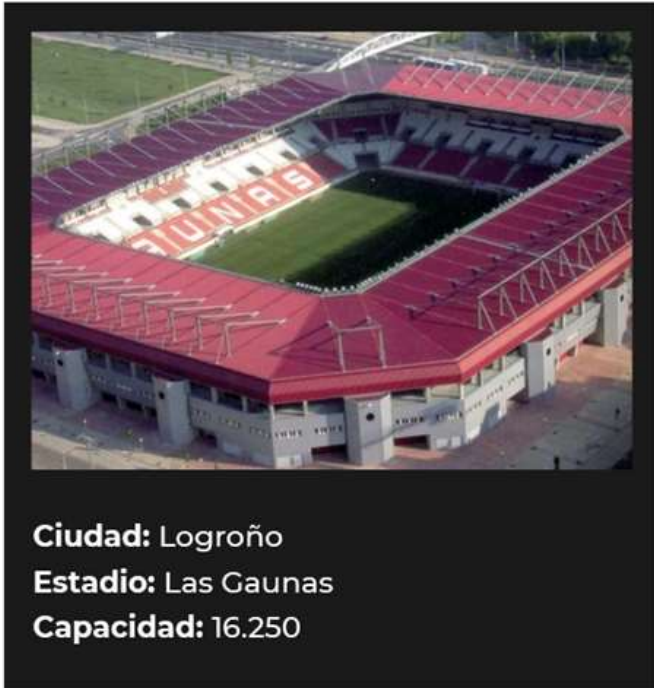

UD Logroñés

Ciudad: Logroño
Estadio: Las Gaunas
Capacidad: 16.250

EQUIPACIONES 2021-22

El descenso solo como impulso

Pese al descenso, pretende retroceder para coger impulso y volver a luchar por todo en esta 2021-22. Hizo historia tras pasar por **Segunda**, un cambio que dio paso a varios cambios importantes con salidas de futbolistas con peso en el vestuario. Pese a ello, ha incorporado bien y **con criterio** en este mercado y vuelve a ser candidato al ascenso. **Aridane** llega como principal refuerzo en ataque tras rendir a buen nivel en la India tras su pasado por la Cultural Leonesa o el Albacete.