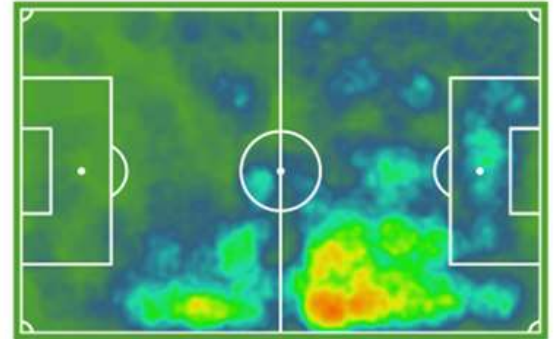

ESTRELLA

ELOY GILA

Extremo Izquierdo, Cornellà

33 años **175** cm

SUB 23 DESTACADO

GERARD MARTIN

Lateral Izquierdo, Cornellà

19 años **186** cm