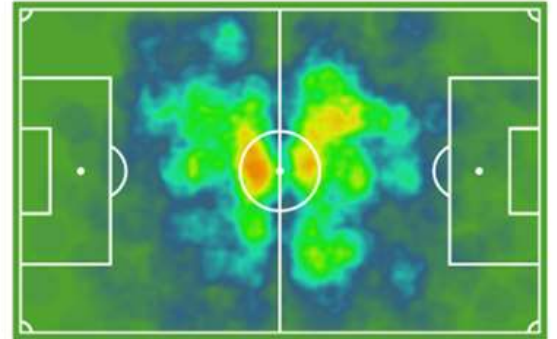

ESTRELLA

LOZANO
Mediocentro, Villarreal B

22 años **175** cm

SUB 23 DESTACADO

FILIP JÖRGENSEN
Portero, Villarreal B

19 años **189** cm

TRAYECTORIA

Temp.	Club	PJ	PT	goal-icon2	Min
20/21	Villarreal B	16	16	19	1357