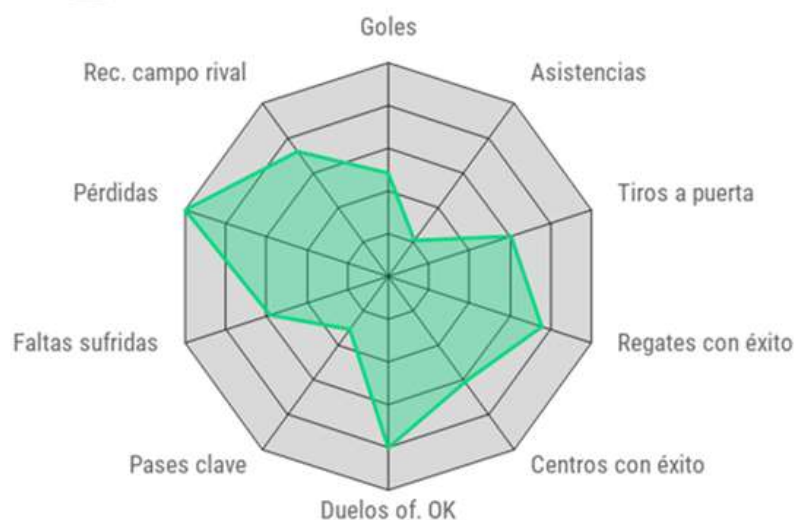

PLANTILLA 2021-22

Jugador	Nac.	Edad	Año nac.	Pos.	Temp.	Partidos	Titular	Goles	Tarjetas	V	E	D	Int.
PORTEROS													
Casto		39	1982		4	81	81	88	10	25	26	30	-
Pedro López		26	1995		-	-	-	-	-	-	-	-	-
A. Guillén		19	2002		1	-	-	-	-	-	-	-	-
DEFENSAS													
Saúl González		30	1990		2	23	23	1	5	8	9	6	-
Fran Cruz		30	1991		4	49	47	3	10	18	17	14	-
Dani Pérez		28	1993		2	23	23	-	6	9	7	7	-
Morcillo		35	1986		-	-	-	-	-	-	-	-	-
Nico Hidalgo		29	1992		1	23	23	1	5	10	7	6	-
Fran Varela		26	1994		-	-	-	-	-	-	-	-	-
Gato		20	2001		2	2	-	-	1	1	-	1	-
CENTROCAMPISTAS													
Kike Márquez		32	1989		5	127	105	27	30	45	37	45	-
Lolo González		30	1991		1	12	10	2	1	7	2	3	-
Eliás Pérez		30	1990		2	25	24	3	3	10	9	6	-
Toribio		32	1988		2	21	19	-	9	8	7	6	-
Sergio Gil		25	1996		3	29	15	-	7	9	8	12	-
DELANTEROS													
Rubén Mesa		29	1992		2	26	21	7	3	10	9	7	-
F. Sandaza		36	1984		-	-	-	-	-	-	-	-	-
Víctor Pastrana		24	1996		3	55	38	3	5	13	20	22	-
Sebas		28	1993		1	15	2	-	-	5	7	3	-
Emmanuel		21	2000		3	15	12	-	2	5	7	3	-
Musa Drammeh		19	2001		2	3	-	-	-	2	-	1	-
R. Odu		22	1999		-	-	-	-	-	-	-	-	-
Javi Vargas		20	2001		1	-	-	-	1	-	-	-	-
Viera		21	2000		2	5	1	-	1	1	2	2	-

ESTRELLA

KIKE MÁRQUEZ
Mediapunta, Extremadura

32 años
176 cm

SUB 23 DESTACADO

EMMANUEL
Extremo Derecho, Extremadura

21 años
178 cm

TRAYECTORIA

Temp.	Club	PJ	PT	⚽	Min
17/18	Liberty Professionals FC	8	7	0	655
18/19	Extremadura	1	0	0	31
19/20	Extremadura B	21	12	0	1264
20/21	Extremadura	13	11	0	992
	Extremadura B	5	4	0	384