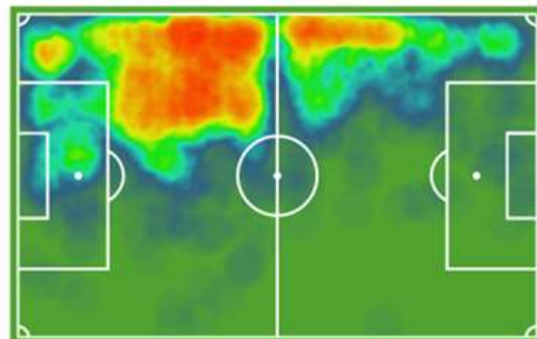

ESTRELLA

JULEN CASTAÑEDA

Lateral Izquierdo, Cultural Leonesa

30 años **180** cm