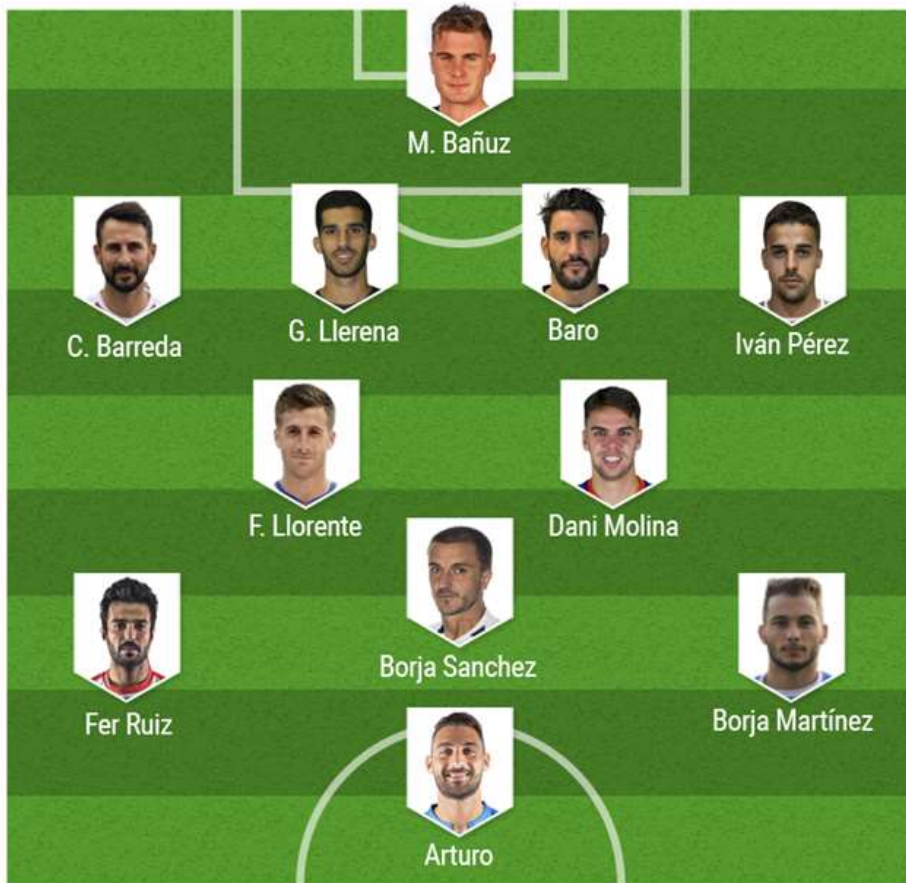

XI IDEAL

ENTRENADOR

Marcos Jiménez

Ha movido su trayectoria en los banquillos por varios clubes madrileños. Su última aventura antes de llegar al Sanse fue en el DUX. Afronta su **segunda página** en el club en la que debe confirmar que es el adecuado para dirigir las riendas en un examen anual de nivel. En la 2020-21 metió al Sanse en los **'play off'** de ascenso, la marca que ahora deja a superar.