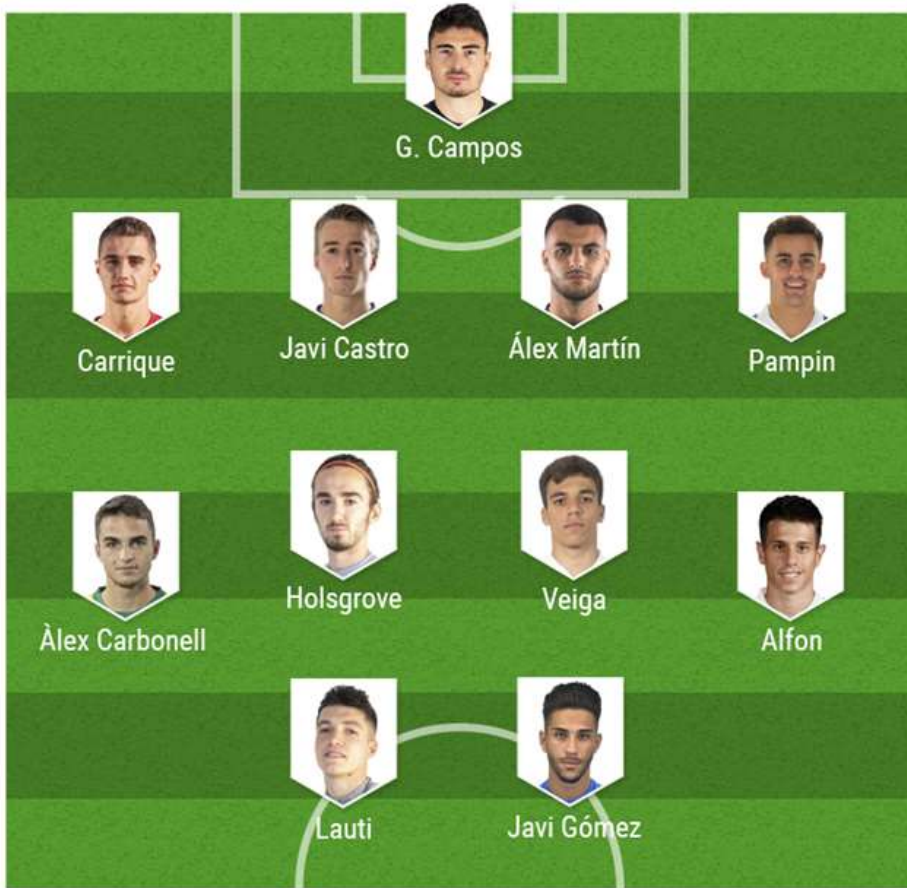

ESTRELLA

DAVID GRANDE
Delantero, CD Calahorra

30 años
182 cm

SUB 23 DESTACADO

J. ALVAREZ
Defensa central, CD Calahorra

21 años
180 cm

TRAYECTORIA

Temp.	Club	PJ	PT		Min
17/18	Deportivo Aragón	19	13	0	1256
18/19	Deportivo Aragón	28	25	0	2235
19/20	Deportivo Aragón	23	23	3	2011
20/21	CD Calahorra	20	19	1	1680

Celta B

Ciudad: Vigo

Estadio: Campo Municipal de Barreiro

Capacidad: 1.171

EQUIPACIÓN TITULAR

La escuela de Onésimo

Aterrizca con menos papeletas quizás que otros aspirantes, pero la **escuela** del Celta mantendrá como principal reto el poder nutrir, madurar y aportar minutos a los jóvenes para un futuro **paso al primer equipo** en un escaparate casi inmejorable. **Alfon** será el eje para acompañar a fichajes más interesantes (Álex Martín, Javi Gómez o Javi Castro). La conexión Coudet-Onésimo para coordinar las **prioridades** del filial, una cuenta pendiente para esta nueva temporada tras participar en el 'play off'.

XI IDEAL

ENTRENADOR

Onésimo

Contrastado ya en varias categorías a nivel nacional, se pone a los mandos del filial del Celta por **tercera campaña** consecutiva. En su ADN reluce el carácter **competitivo** del que ya ha dotado al grupo. Suele variar entre el **4-4-2** y el **4-2-3-1**, según el plan de partido. Conoce cómo gestionar un filial con la confianza como fórmula.