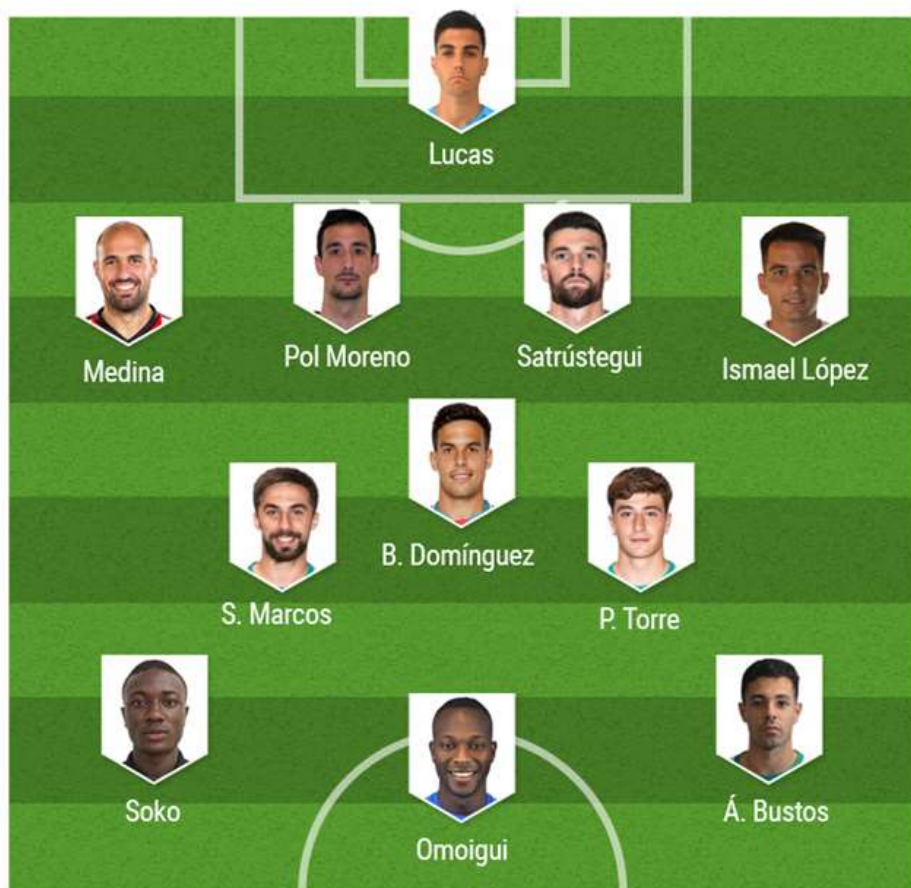

XI IDEAL

ENTRENADOR

Su buen hacer en la **UE Cornellá** le ha brindado la oportunidad de coger el timón de este Racing de Santander. Durante su etapa en el conjunto catalán, logró entrar en **'play off'** de ascenso a Segunda en su primer año y en el segundo consiguió la plaza en esta **Primera RFEF**. Decidió cerrar su etapa para escribir una nueva en Cantabria en el banquillo de El Sardinero.

FICHAJES A SEGUIR