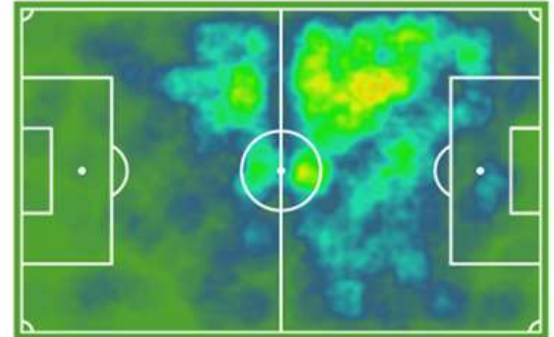

ESTRELLA

PABLO TORRE
Mediocentro, Racing

18 años **173** cm