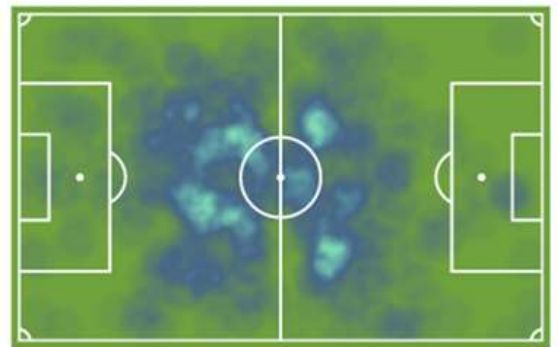

ESTRELLA

RAÚL
Delantero, Betis Deportivo

20 años
191 cm

SUB 23 DESTACADO

MARCHENA
Mediocentro, Betis Deportivo

19 años
182 cm

TRAYECTORIA

Temp.	Club	PJ	PT	🏆	Min
20/21	Betis Deportivo	11	8	0	701
	Real Betis Sub 19	12	9	3	898