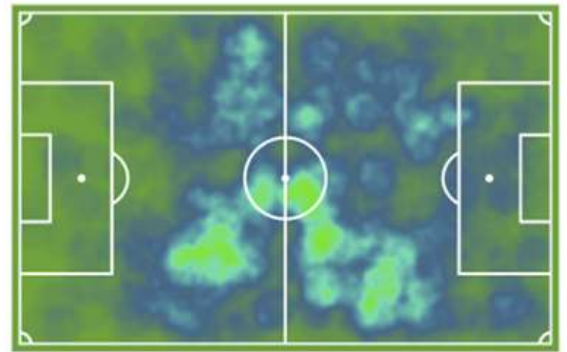

SUB 23 DESTACADO

IVÁN ELENA
Mediocentro, Tudelano

22 años
178 cm

TRAYECTORIA

Temp.	Club	PJ	PT		Min
18/19	Sporting B	18	5	2	737
19/20	Sporting B	18	8	3	608
20/21	Sporting B	25	18	2	1491