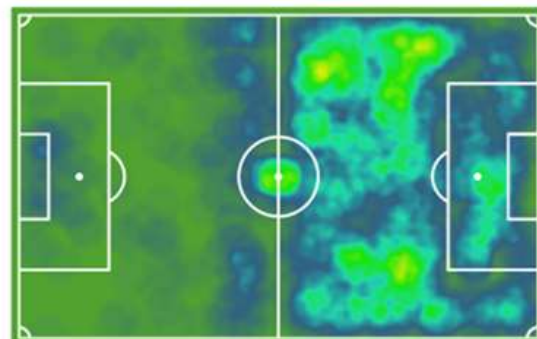

ESTRELLA

IVÁN ROMERO

Delantero, Sevilla At.

20 años **175** cm

SUB 23 DESTACADO

CARLOS ÁLVAREZ

Mediapunta, Sevilla At.

18 años **163** cm