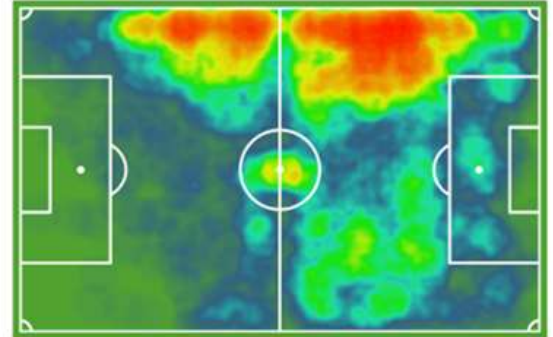

ESTRELLA

M. FUSTER
Mediapunta, Albacete

23 años
169 cm

SUB 23 DESTACADO

MARC LLINARES
Lateral Izquierdo, Albacete

22 años
179 cm

TRAYECTORIA

Temp.	Club	PJ	PT		Min
18/19	Mallorca B	16	15	0	1244
19/20	Algeciras	3	3	0	270
20/21	Algeciras	24	22	3	1952