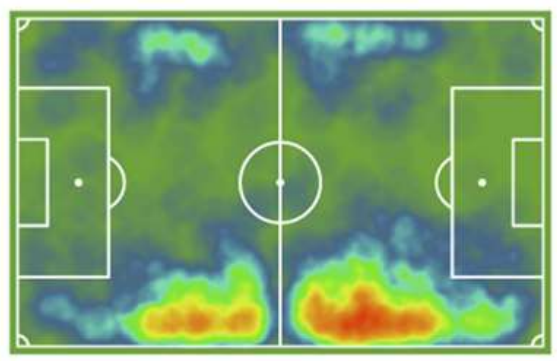

ESTRELLA

CARLITOS
Delantero, FC Andorra

  **35** años **183** cm

SUB 23 DESTACADO

A. ALTIMIRA
Lateral Derecho, FC Andorra

  **20** años **172** cm

TRAYECTORIA

Temp.	Club	PJ	PT		Min
19/20	 Barcelona Sub 19	5	2	0	200
20/21	 UD Melilla	26	17	1	1634
21/22	 FC Andorra	1	1	0	88