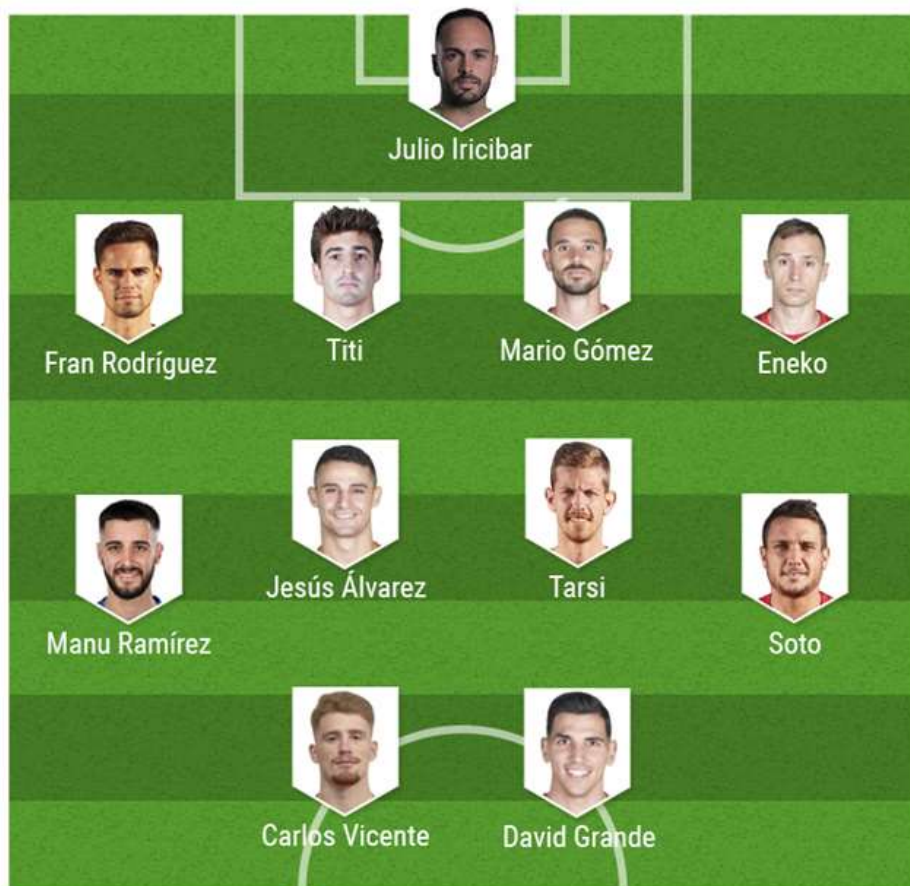

ESTRELLA

PRADOS

Mediocentro Defensivo, Bilbao Ath.

20 años **179** cm

SUB 23 DESTACADO

N. SERRANO

Extremo Izquierdo, Bilbao Ath.

18 años **178** cm

Su buen hacer en la temporada anterior deja una cuerda de la que tirar para su estreno en la categoría. En un verano con varias salidas importantes, **Titi** es uno de los que se mantiene en plantilla. El mercado ha surtido de nuevo al equipo, que ha apostado por jugadores con cierto recorrido ya en Segunda B y Tercera durante cursos anteriores. **David Grande** y **Lander Yurrebaso**, algunas de las más de diez caras nuevas. Un nuevo año para consolidar las sensaciones de la 2020-21 para un equipo con buen trato de pelota.

XI IDEAL

ENTRENADOR

Eduardo Docampo

Asume el cargo tras la renuncia de Diego Martínez, al que tendrá como espejo de forma indirecta. Pasó por las inferiores del **Rubin Kazan** y llegó a ser segundo entrenador del primer equipo ruso en la 2019-20. El gran debe de Eduardo Docampo pasa por ese periodo de **adaptación** a la Primera RFEF, distinta a otras ligas europeas por tener la concentración como obligación.