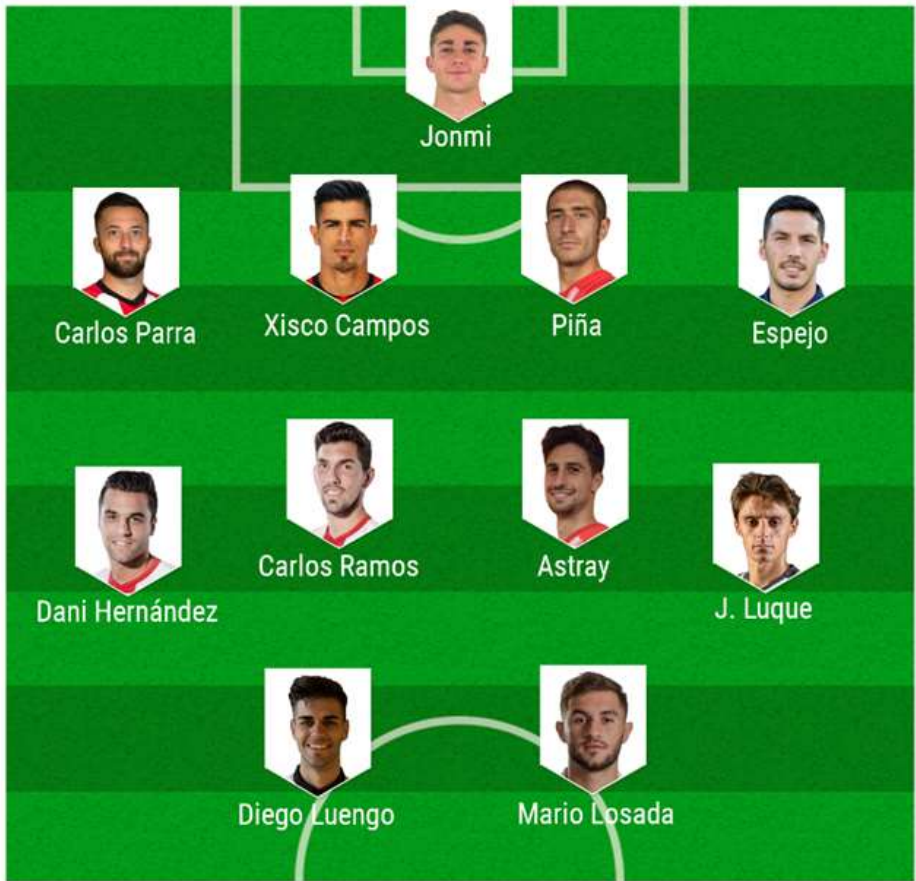

XI IDEAL

ENTRENADOR

El Zamora ha encontrado en él a una figura que aporta la **tranquilidad necesaria** para el proyecto. Será su cuarta temporada en el equipo después de mantener un claro crecimiento en las últimas. Antes de llegar a Zamora tuvo otras experiencias en el **Barakaldo** o el **Leioa**, donde maduró como técnico antes de tomar la puerta de salida.

FICHAJES A SEGUIR

XISCO CAMPOS
DEFENSA CENTRAL
39 años 180 cm

JON ROJO
LATERAL IZQUIERDO
24 años 179 cm

JULIAN LUQUE
EXTREMO IZQUIERDO
29 años 176 cm