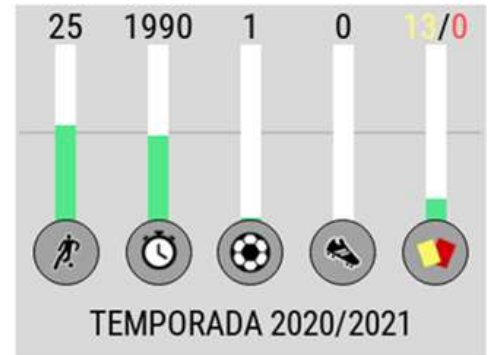

PLANTILLA 2021-22

Jugador	Nac.	Edad	Año nac.	Pos.	Temp.	Partidos	Titular	Goles	Tarjetas	V	E	D	Int.
PORTEROS													
J. Agirrezabala		20	2000		2	14	13	12	2	10	4	-	-
Iru		23	1998		6	20	19	18	3	10	4	6	-
Alex Padilla		17	2003		1	-	-	-	-	-	-	-	-
Unai Pérez		19	2001		2	-	-	-	-	-	-	-	-
DEFENSAS													
Núñez		21	2000		3	29	27	-	4	18	7	4	-
Antxón Jaso		23	1997		1	17	15	2	6	11	2	4	-
Sillero		23	1998		5	97	89	2	26	47	23	27	-
Aitor Paredes		21	2000		2	25	24	1	7	13	7	5	-
M. Kortazar		22	1999		2	23	9	-	3	14	5	4	-
A. Lorente		20	2001		2	1	1	-	-	1	-	-	-
Oier Lopez		19	2002		1	-	-	-	-	-	-	-	-
Arberas		21	2000		2	2	-	-	-	2	-	-	-
De Jesus		19	2002		1	-	-	-	-	-	-	-	-
CENTROCAMPISTAS													
Diarra		22	1998		2	28	19	2	3	17	5	6	-
Prados		20	2001		3	39	30	1	14	22	8	9	-
Víctor		21	1999		5	78	44	6	12	39	16	23	-
Unai Naveira		20	2001		1	1	-	-	-	1	-	-	-
G. Aguirre		21	2000		2	-	-	-	-	-	-	-	-
Goti		19	2002		2	1	-	-	-	-	1	-	-
Uriarte		19	2002		1	-	-	-	-	-	-	-	-
DELANTEROS													
Juan Artola		21	2000		3	53	50	18	13	28	13	12	-
Tascón		23	1998		2	29	14	2	1	17	8	4	-
Jon Cabo		21	2000		3	25	12	5	3	15	7	3	-
Urain		21	2000		3	25	14	7	1	15	5	5	-
N. Serrano		18	2003		3	26	15	4	3	17	4	5	-
Ibai Sanz		18	2003		1	1	-	-	-	1	-	-	-
Jon Guruzeta		21	2000		2	14	-	1	2	9	1	4	-

ESTRELLA

PRADOS

Mediocentro Defensivo, Bilbao Ath.

20 años **179** cm

SUB 23 DESTACADO

N. SERRANO

Extremo Izquierdo, Bilbao Ath.

18 años **178** cm