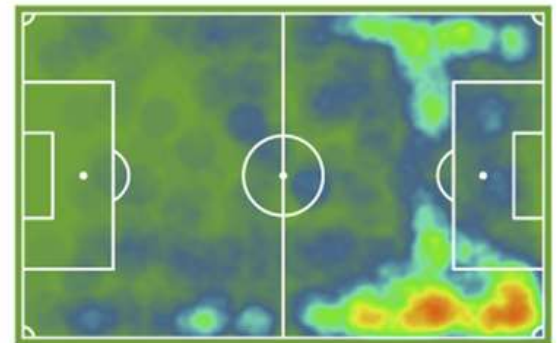

PLANTILLA 2021-22

Jugador	Nac.	Edad	Año nac.	Pos.	Temp.	Partidos	Titular	Goles	Tarjetas	V	E	D	Int.
PORTEROS													
N. Champagne		36	1985		1	1	1	-	-	1	-	-	-
Gorka Giralt		25	1995		1	-	-	-	-	-	-	-	-
Á. Fernández		21	2000		-	-	-	-	-	-	-	-	-
DEFENSAS													
J. Casado		32	1989		2	12	12	-	6	6	2	4	-
Ángel Bastos		29	1992		2	15	11	-	2	6	4	5	-
Á. Vega		30	1991		2	22	22	1	4	12	3	7	-
B. González		25	1995		2	18	18	1	2	12	2	4	-
Cristian Pérez		31	1990		1	1	1	-	1	1	-	-	-
P. Osei		21	2000		2	15	11	-	3	8	3	4	-
N. Aberdin		19	2002		-	-	-	-	-	-	-	-	-
CENTROCAMPISTAS													
Jesús Bernal		24	1996		2	25	23	-	4	13	5	7	-
Mario		24	1997		1	1	1	-	1	1	-	-	-
Néstor Albiach		29	1992		1	1	1	-	-	1	-	-	-
G. Iturraspe		27	1994		2	23	14	2	2	13	4	6	-
Ivan Lopez		20	2001		2	-	-	-	-	-	-	-	-
Juanjo		21	2000		2	10	3	1	3	4	2	4	-
Tass		20	2001		1	-	-	-	-	-	-	-	-
A. Beauvallet		19	2002		-	-	-	-	-	-	-	-	-
DELANTEROS													
N. Susaeta		36	1984		2	24	19	4	4	12	5	7	-
Raúl Sánchez		23	1997		2	25	15	5	4	13	5	7	-
Rubén Sanchez		26	1994		2	24	20	5	4	13	4	7	-
Mawi		28	1993		2	15	10	5	3	5	4	6	-
Héctor Hernández		25	1995		2	19	12	4	2	6	4	9	-
B. Compaore		23	1998		-	-	-	-	-	-	-	-	3
J. Gómez		22	1999		1	-	-	-	-	-	-	-	-
Manny		23	1998		2	15	8	1	-	6	4	5	3
Laerte		24	1997		2	22	9	1	4	10	5	7	-

ESTRELLA

JESÚS BERNAL

Mediocentro Defensivo, Rayo Majadahonda

24 años **183** cm

SUB 23 DESTACADO

J. GÓMEZ

Delantero, Rayo Majadahonda

22 años **177** cm