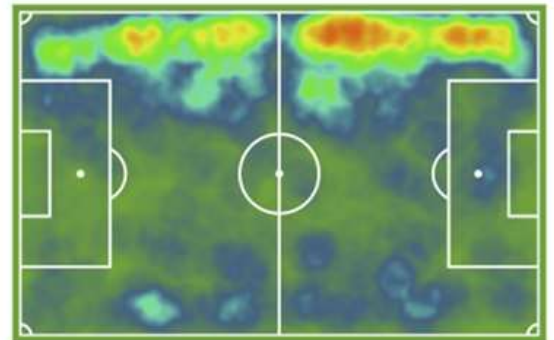

SUB 23 DESTACADO

MARC LLINARES
Lateral Izquierdo, Albacete

22 años
179 cm