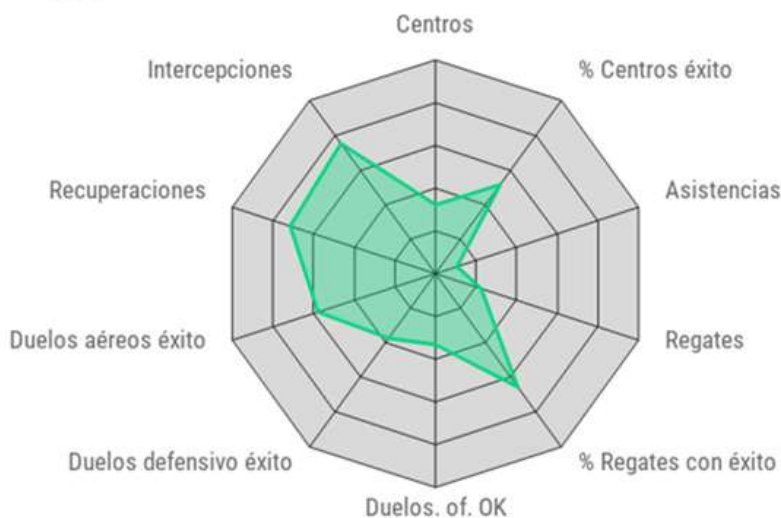

ESTRELLA

JULEN CASTAÑEDA

Lateral Izquierdo, Cultural Leonesa

30 años **180** cm