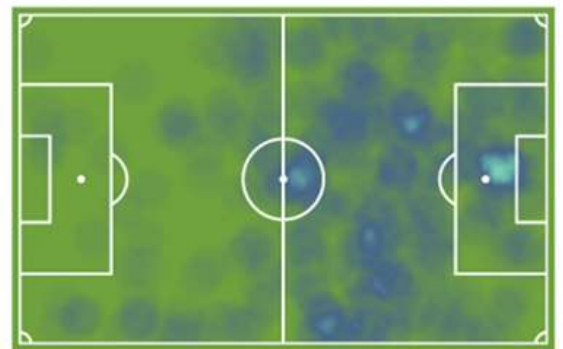

SUB 23 DESTACADO

M. BASELGA
Delantero, Zamora

22 años
178 cm