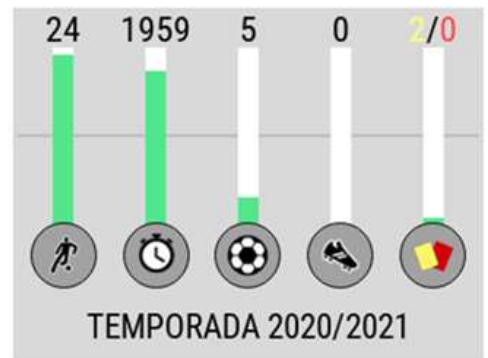

ESTRELLA

JOSELU
Delantero, Racing Ferrol

34 años
182 cm