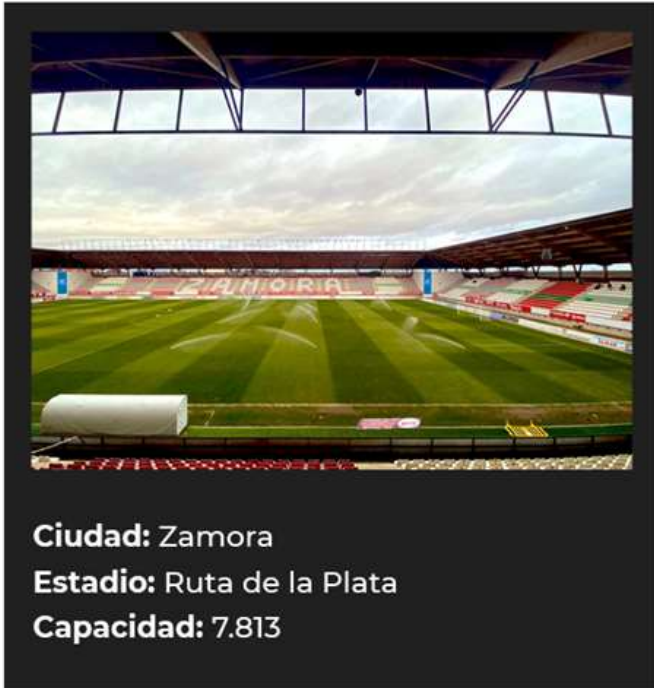

Ciudad: Zamora

Estadio: Ruta de la Plata

Capacidad: 7.813

EQUIPACIÓN TITULAR