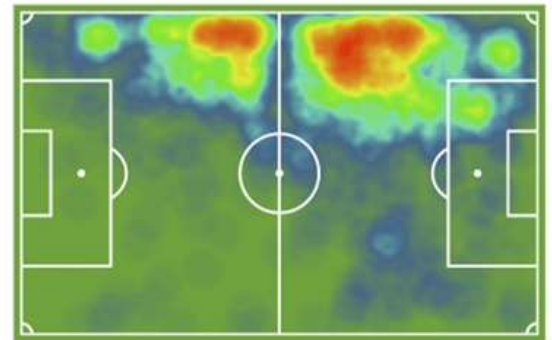

PLANTILLA 2021-22

Jugador	Nac.	Edad	Año nac.	Pos.	Temp.	Partidos	Titular	Goles	Tarjetas	V	E	D	Int.
PORTEROS													
Jero		26	1995		2	22	22	18	2	8	10	4	-
L. Castillo		21	2000		1	-	-	-	-	-	-	-	-
S. Villanueva		21	2000		1	-	-	-	-	-	-	-	-
DEFENSAS													
César Caneda		43	1978		2	24	23	1	6	8	9	7	1
B. Aizpun		24	1997		4	64	58	2	12	41	16	7	-
Jaime Paredes		30	1990		1	1	1	-	-	-	1	-	-
M. Ledo		30	1990		11	275	259	28	96	171	48	56	-
Xiker		24	1997		1	1	1	-	-	-	-	-	-
Pelayo Suárez		23	1998		-	-	-	-	-	-	-	-	-
Pirri		30	1991		2	16	6	-	6	8	6	2	-
S. Cubero		21	1999		-	-	-	-	-	-	-	-	-
Deiby		21	1999		1	-	-	-	-	-	-	-	-
L. Llacer		21	1999		1	-	-	-	-	-	-	-	-
CENTROCAMPISTAS													
Emilio		26	1995		3	29	28	2	4	11	12	6	-
Javito		28	1993		3	50	43	4	16	26	16	8	-
Albisua		28	1992		1	1	-	-	1	-	1	-	-
Álvaro Arnedo		25	1996		1	1	1	-	-	-	1	-	-
Marcos García		21	2000		2	4	3	-	-	-	1	3	-
DELANTEROS													
Jon Ander		31	1990		1	1	1	1	-	-	1	-	-
Calderón		26	1995		2	24	21	3	3	8	9	7	-
Soberón		24	1997		1	1	-	-	1	-	1	-	-
Sandoval		23	1998		1	1	-	-	-	-	1	-	-
El Haddadi		24	1997		1	1	1	-	-	-	1	-	-
S. Cordovin		21	2000		1	1	-	-	-	1	-	-	-
Diego Esteban		21	2000		3	51	37	13	5	28	14	9	-

ESTRELLA

EMILIO
Mediocentro, SD Logroñés

26 años
180 cm

SUB 23 DESTACADO

DIEGO ESTEBAN
Extremo Izquierdo, SD Logroñés

21 años
176 cm

TRAYECTORIA

Temp.	Club	PJ	PT		Min
17/18	Betis Deportivo	1	0	0	16
19/20	SD Logroñés	26	21	11	1823
20/21	SD Logroñés	25	16	2	1576