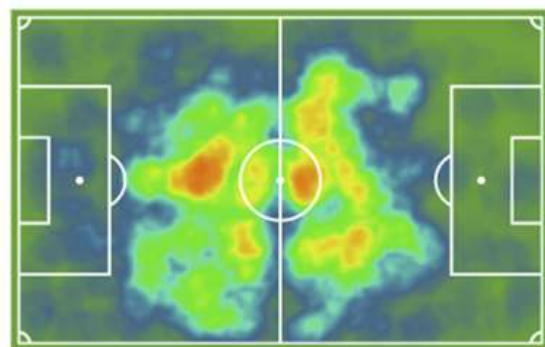

ESTRELLA

GAVI PAEZ
Mediapunta, Barcelona B

17 años **173** cm

SUB 23 DESTACADO

NICO
Mediocentro Defensivo, Barcelona B

19 años **186** cm

TRAYECTORIA

Temp.	Club	PJ	PT		Min
19/20	Barcelona Sub 19	6	6	0	449
20/21	Barcelona B	24	20	0	1773
21/22	Barcelona	1	0	0	7