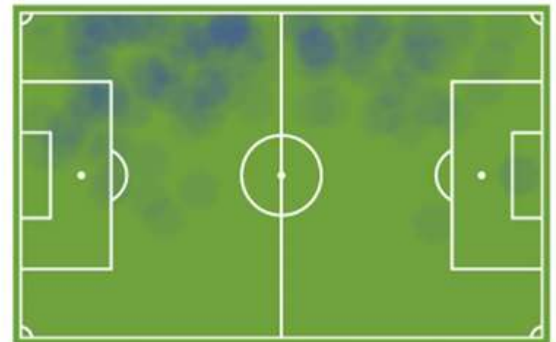

ESTRELLA

ELOY GILA

Extremo Izquierdo, Cornellà

33 años **175** cm

SUB 23 DESTACADO

GERARD MARTIN

Lateral Izquierdo, Cornellà

19 años **186** cm