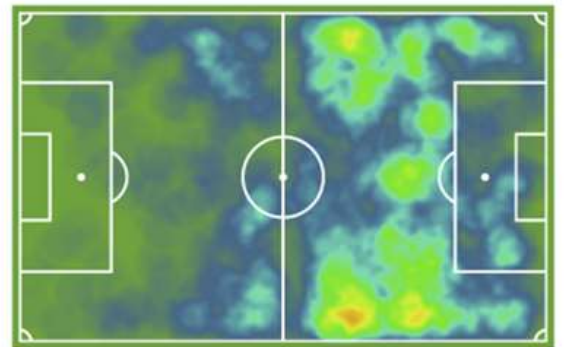

ESTRELLA

ANTOÑITO

Extremo Izquierdo, RB Linense

28 años **169** cm

SUB 23 DESTACADO

ALHASSAN KOROMA

Extremo Derecho, RB Linense

21 años **171** cm