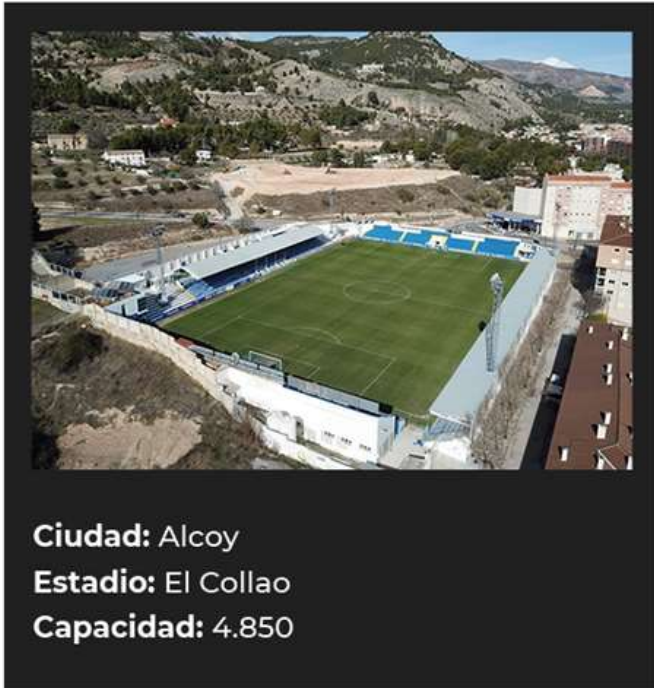

Alcoyano

Ciudad: Alcoy
Estadio: El Collao
Capacidad: 4.850

EQUIPACIÓN TITULAR

El ADN marca el camino a seguir

La lucha hasta el final vive en su ADN y fue la gran sorpresa de la pasada Copa del Rey, en la que eliminó nada menos que al Real Madrid en un partido sobresaliente. Mantiene el bloque que le ha dado éxito y especialmente **estabilidad** a lo largo de los últimos años. Además, se ha reforzado con grandes fichajes como el prometedor **Carlos Blanco**, **Imanol García** o **Fran Miranda**, quien vivirá su tercera etapa en el club. El objetivo primordial para el equipo de Vicente Parras es conseguir la **permanencia** y, quizá, soñar con algo más.