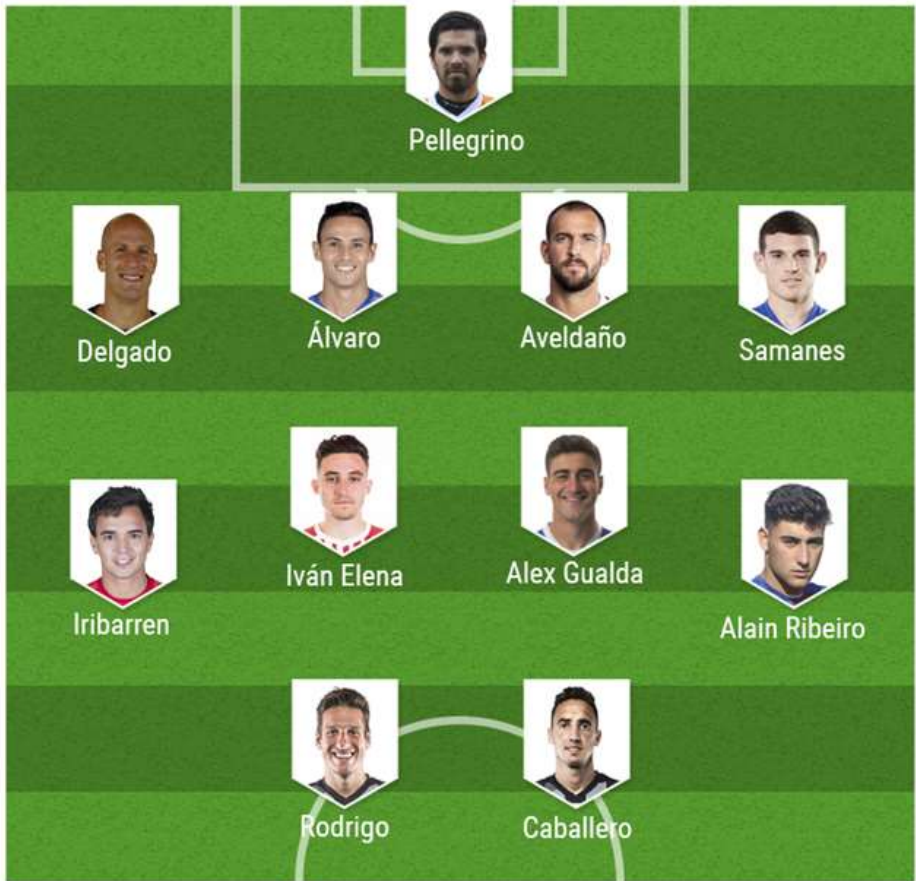

XI IDEAL

ENTRENADOR

Javier Olaizola

Fue revelación de la temporada anterior en el **Arenas de Getxo**, al que estuvo a punto de meter en Primera RFEF. Enamorado del **4-4-2** que se ha ganado la oportunidad de dirigir a este Tudelano en la primera planta piramidal de un boceto de club con una **línea ascendente** de cara a las próximas temporadas. Habrá que ver cómo se adapta al grupo.