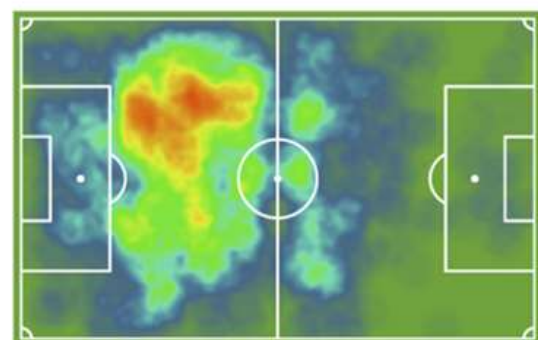

PLANTILLA 2021-22

Jugador	Nac.	Edad	Año nac.	Pos.	Temp.	Partidos	Titular	Goles	Tarjetas	V	E	D	Int.
PORTEROS													
Miguel		39	1981		2	14	13	8	1	5	8	1	-
Julio Iricibar		27	1993		1	1	1	-	-	-	1	-	-
A. Collet		21	1999		2	2	2	2	-	-	1	1	-
DEFENSAS													
E. Zabaleta		29	1992		1	1	1	-	-	-	1	-	-
A. Ugarte		26	1995		1	1	1	-	-	-	1	-	-
Titi		28	1992		8	202	188	17	50	120	49	33	-
Mario Gómez		26	1994		1	-	-	-	-	-	-	-	-
Íñigo Zubiri		27	1994		1	1	-	-	-	-	1	-	-
Cera		24	1997		-	-	-	-	-	-	-	-	-
J. Alvarez		21	1999		2	21	20	1	5	8	8	5	-
Fran Rodriguez		26	1995		2	16	8	1	1	6	5	5	-
Javier Marcén		22	1999		2	12	8	-	4	5	4	3	-
CENTROCAMPISTAS													
Tarsi		26	1994		2	19	19	-	4	9	7	3	-
Manu Ramírez		25	1996		1	1	1	-	-	-	1	-	-
I. Sarriegi		26	1995		1	-	-	-	-	-	-	-	-
O. De La Cruz		20	2001		2	3	-	-	2	2	1	-	-
DELANTEROS													
I. Barace		23	1997		1	1	-	-	-	-	1	-	-
Álex Arias		32	1989		1	-	-	-	-	-	-	-	-
L. Yurrebaso		31	1990		1	1	1	-	-	-	1	-	-
Madrazo		28	1993		1	1	-	-	-	-	1	-	-
C. Vicente		22	1999		1	1	1	-	-	-	1	-	-
David Soto		29	1992		2	20	8	2	2	9	7	4	-
David Grande		30	1991		1	-	-	-	-	-	-	-	-
J. Martínez		22	1999		2	16	12	-	2	7	5	4	-

ESTRELLA

DAVID GRANDE
Delantero, CD Calahorra

30 años
182 cm

SUB 23 DESTACADO

J. ALVAREZ
Defensa central, CD Calahorra

21 años
180 cm

TRAYECTORIA

Temp.	Club	PJ	PT		Min
17/18	Deportivo Aragón	19	13	0	1256
18/19	Deportivo Aragón	28	25	0	2235
19/20	Deportivo Aragón	23	23	3	2011
20/21	CD Calahorra	20	19	1	1680