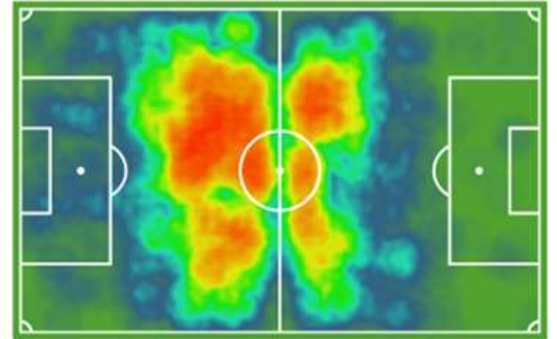

PLANTILLA 2021-22

Jugador	Nac.	Edad	Año nac.	Pos.	Temp.	Partidos	Titular	Goles	Tarjetas	V	E	D	Int.
PORTEROS													
J. Agirrezabala		20	2000		2	14	13	12	2	10	4	-	-
Iru		23	1998		6	20	19	18	3	10	4	6	-
Alex Padilla		17	2003		1	-	-	-	-	-	-	-	-
Unai Pérez		19	2001		2	-	-	-	-	-	-	-	-
DEFENSAS													
Núñez		21	2000		3	29	27	-	4	18	7	4	-
Antxón Jaso		23	1997		1	17	15	2	6	11	2	4	-
Sillero		23	1998		5	97	89	2	26	47	23	27	-
Aitor Paredes		21	2000		2	25	24	1	7	13	7	5	-
M. Kortazar		22	1999		2	23	9	-	3	14	5	4	-
A. Lorente		20	2001		2	1	1	-	-	1	-	-	-
Oier Lopez		19	2002		1	-	-	-	-	-	-	-	-
Arberas		21	2000		2	2	-	-	-	2	-	-	-
De Jesus		19	2002		1	-	-	-	-	-	-	-	-
CENTROCAMPISTAS													
Diarra		22	1998		2	28	19	2	3	17	5	6	-
Prados		20	2001		3	39	30	1	14	22	8	9	-
Víctor		21	1999		5	78	44	6	12	39	16	23	-
Unai Naveira		20	2001		1	1	-	-	-	1	-	-	-
G. Aguirre		21	2000		2	-	-	-	-	-	-	-	-
Goti		19	2002		2	1	-	-	-	-	1	-	-
Uriarte		19	2002		1	-	-	-	-	-	-	-	-
DELANTEROS													
Juan Artola		21	2000		3	53	50	18	13	28	13	12	-
Tascón		23	1998		2	29	14	2	1	17	8	4	-
Jon Cabo		21	2000		3	25	12	5	3	15	7	3	-
Urain		21	2000		3	25	14	7	1	15	5	5	-
N. Serrano		18	2003		3	26	15	4	3	17	4	5	-
Ibai Sanz		18	2003		1	1	-	-	-	1	-	-	-
Jon Guruzeta		21	2000		2	14	-	1	2	9	1	4	-

ESTRELLA

PRADOS

Mediocentro Defensivo, Bilbao Ath.

20 años **179** cm

SUB 23 DESTACADO

N. SERRANO

Extremo Izquierdo, Bilbao Ath.

18 años **178** cm

TRAYECTORIA

Temp.	Club	PJ	PT		Min
19/20	Bilbao Ath.	1	0	0	22
20/21	Bilbao Ath.	24	14	3	1202

Calahorra

Ciudad: Calahorra
Estadio: La Planilla
Capacidad: 4.500

EQUIPACIÓN TITULAR

Nuevas piezas, misma filosofía