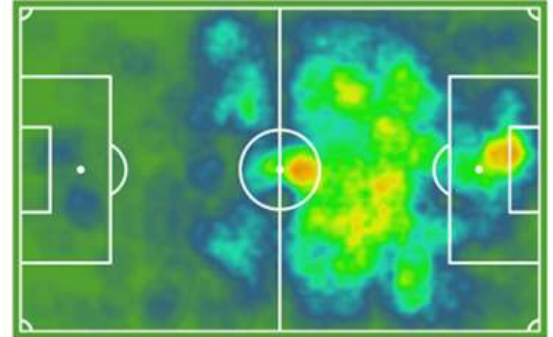

ESTRELLA

DANI AQUINO

Delantero, CD Badajoz

31 años
174 cm