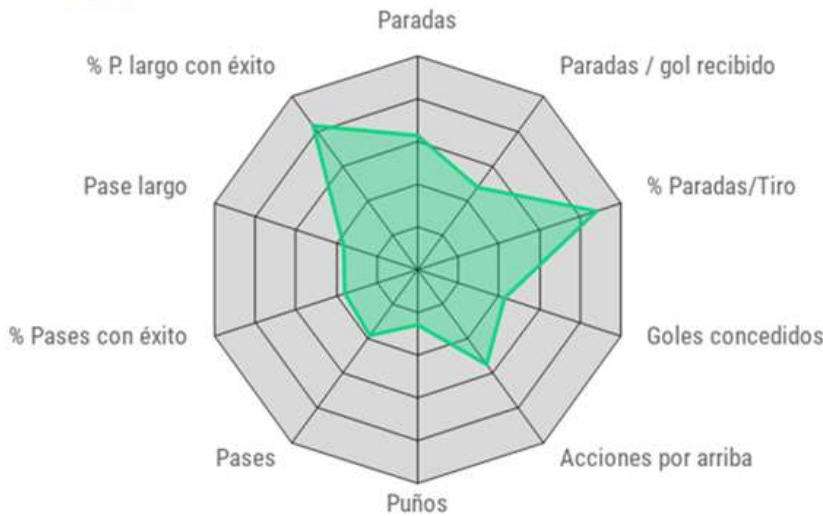

ESTRELLA

BIEL RIBAS
Portero, UCAM Murcia

35 años
182 cm