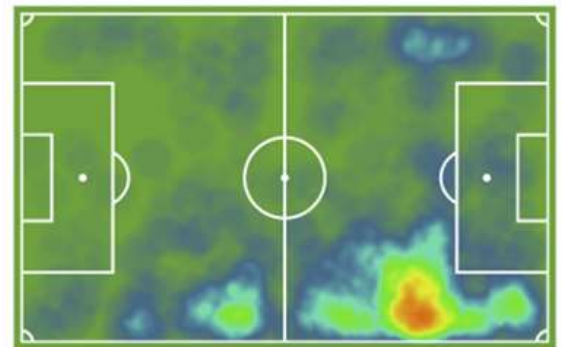

ESTRELLA

S. ARRIBAS

Extremo Derecho, RM Castilla

19 años **171** cm

SUB 23 DESTACADO

PETER

Extremo Derecho, RM Castilla

19 años **178** cm