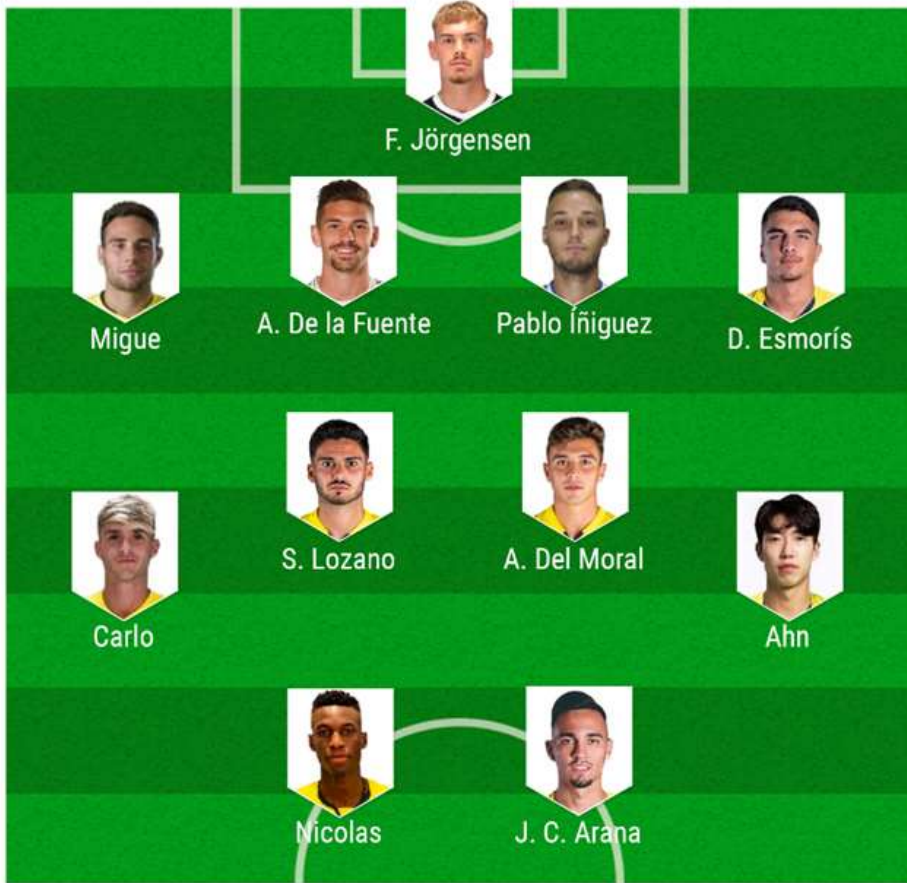

XI IDEAL

ENTRENADOR

Tras una larguísima carrera por banquillos de la categoría de plata y Segunda B, el técnico de 63 años encontró **estabilidad y comodidad** en el Villarreal B. Encaja a la perfección con lo que se busca en el club: **fútbol vertical, intenso y ofensivo** que gira alrededor de un 4-4-2 con laterales atrevidos y futbolistas creativos. Ha estado en dos 'play off' con los 'groguets'.

FICHAJES A SEGUIR