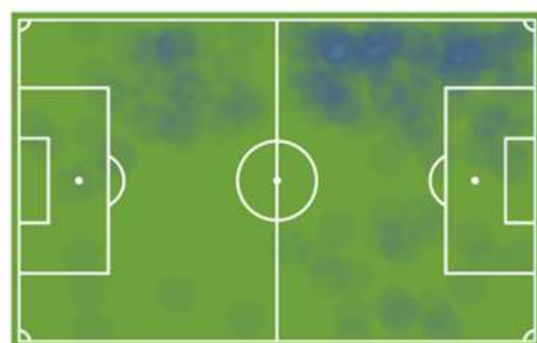

SUB 23 DESTACADO

KENNETH

Extremo Izquierdo, DUX Internacional de Madrid

20 años **175** cm

TRAYECTORIA

Temp.	Club	PJ	PT		Min
20/21	RM Castilla	12	1	1	224