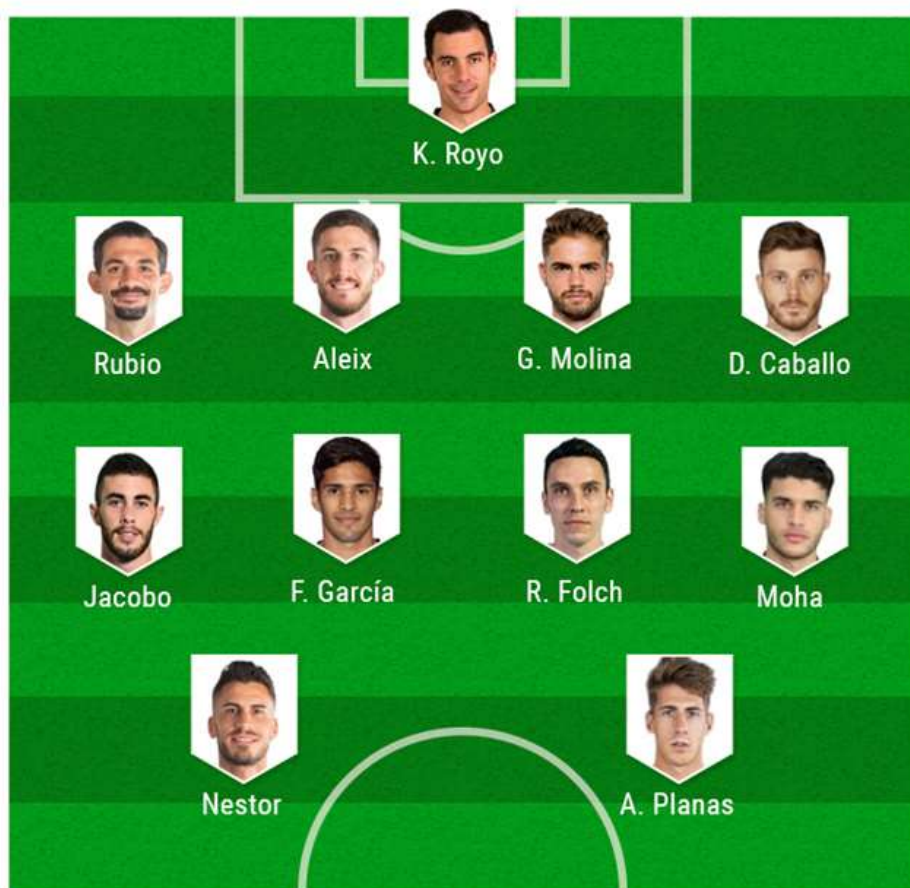

XI IDEAL

ENTRENADOR

El de Granollers es una **figura clave** en la historia reciente del Sabadell. Lideró al equipo en Segunda como jugador y también lo llevó allí como entrenador, aunque no logró la permanencia pese a competir al máximo. Las sensaciones han llevado al club a garantizarle su continuidad en un año de mucha exigencia y dificultad. **El efecto rebote puede ser letal.**

FICHAJES A SEGUIR