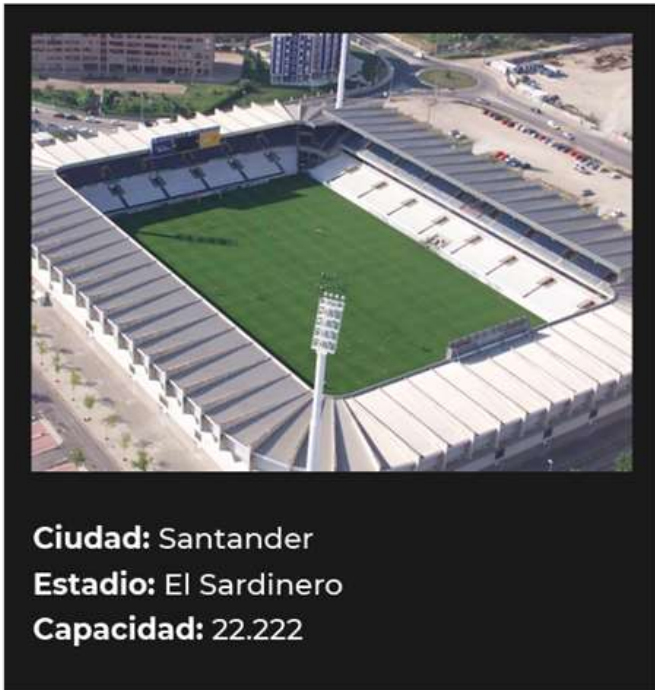

Racing Santander

Ciudad: Santander
Estadio: El Sardinero
Capacidad: 22.222

EQUIPACIÓN TITULAR

Uno de los escudos que más pesan

Un **equipo histórico** como el Racing siempre tiene en mente el premio del ascenso. Batallará por ello con una plantilla que ha encontrado el **equilibrio** que se buscaba durante el verano. Cuenta con jugadores ya hechos, pero también da opciones a los más jóvenes de nutrirse en la categoría. Toca poner especial ojo en **Carlos Castro**, uno de los fichajes que toma el camino de vuelta a España tras un último capítulo en Georgia. Pasó por Lugo, Elche y Sporting temporadas atrás en Primera y Segunda División.