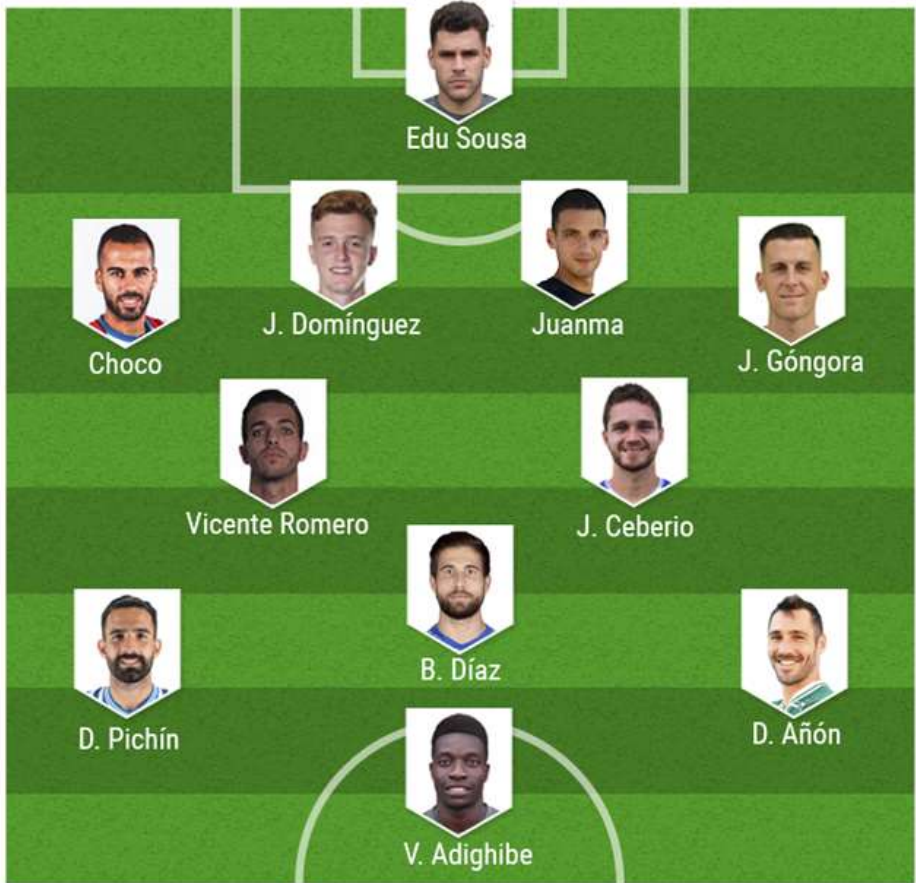

XI IDEAL

ENTRENADOR

Víctor Cea

Es uno de los entrenadores más jóvenes de este Grupo I, pero será ya su segunda campaña a cargo del Talavera. Pasó antes por la **UD Melilla** y la **Cultural Leonesa**, entre otros, en una trayectoria enriquecedora y con un **alto nivel de progresión**. El club le da esa confianza necesaria para su trabajo, que poco a poco gana su valor añadido.