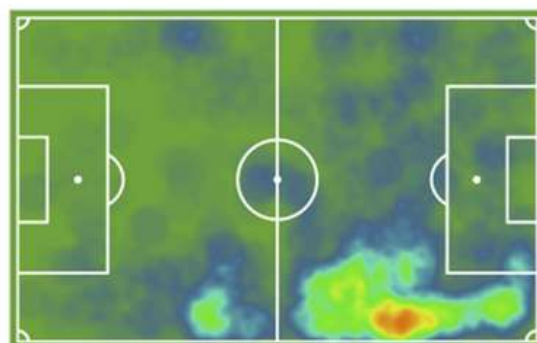

PLANTILLA 2021-22

Jugador	Nac.	Edad	Año nac.	Pos.	Temp.	Partidos	Titular	Goles	Tarjetas	V	E	D	Int.
PORTEROS													
Dani Sotres		28	1993		1	1	1	2	-	-	-	1	-
Eduardo Frias		22	1998		1	-	-	-	-	-	-	-	-
DEFENSAS													
Julen Castañeda		30	1990		3	54	49	3	10	24	13	17	-
D. Klinar		29	1992		1	1	1	-	1	-	-	1	1
Amelibia		27	1994		1	1	1	-	-	-	-	1	-
C. Galas		28	1993		2	16	13	-	3	6	4	6	-
Pedro Empis		24	1997		1	1	-	-	-	-	-	1	-
J. Moreno		20	2001		-	-	-	-	-	-	-	-	-
Riki Mangana		21	1999		1	-	-	-	-	-	-	-	-
Rodrigo		19	2002		2	1	1	-	1	-	-	1	-
CENTROCAMPISTAS													
Cerrajería		32	1989		1	1	-	-	-	-	-	1	-
Aarón Piñán		24	1997		3	2	-	-	-	1	-	1	-
Gaztañaga		30	1991		1	1	1	-	-	-	-	1	-
A. Solís		23	1998		1	1	-	-	-	-	-	1	-
Rovirola		28	1992		2	23	11	1	3	9	5	9	-
Romano		24	1997		2	-	-	-	-	-	-	-	-
DELANTEROS													
Ander Vitoria		31	1990		1	1	1	-	-	-	-	1	-
Ketu		24	1997		1	1	-	-	-	-	-	1	-
Nahuel Arroyo		26	1995		1	1	1	-	-	-	-	1	-
S. Buenacasa		25	1996		1	-	-	-	-	-	-	-	-
N. Obolskiy		24	1997		1	1	1	-	-	-	-	1	-
A. De La Torre		21	1999		2	12	9	-	2	4	2	6	-
Percan		19	2001		2	2	-	-	-	-	-	2	-

ESTRELLA

JULEN CASTAÑEDA

Lateral Izquierdo, Cultural Leonesa

30 años **180** cm

SUB 23 DESTACADO

A. DE LA TORRE

Extremo Derecho, Cultural Leonesa

21 años **176** cm