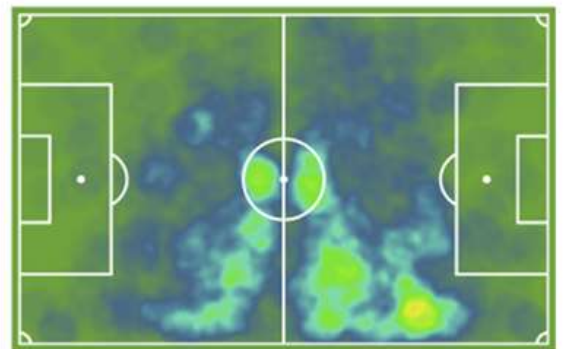

ESTRELLA

FRANCIS FERRÓN
Delantero, San Fernando CD

31 años
184 cm

SUB 23 DESTACADO

J. AGÜERO
Extremo Derecho, San Fernando CD

22 años
181 cm

TRAYECTORIA

Temp.	Club	PJ	PT	⚽	Min
19/20	Villarreal B	8	1	0	209
20/21	Villarreal B	19	18	1	1319
21/22	San Fernando CD	1	0	0	33