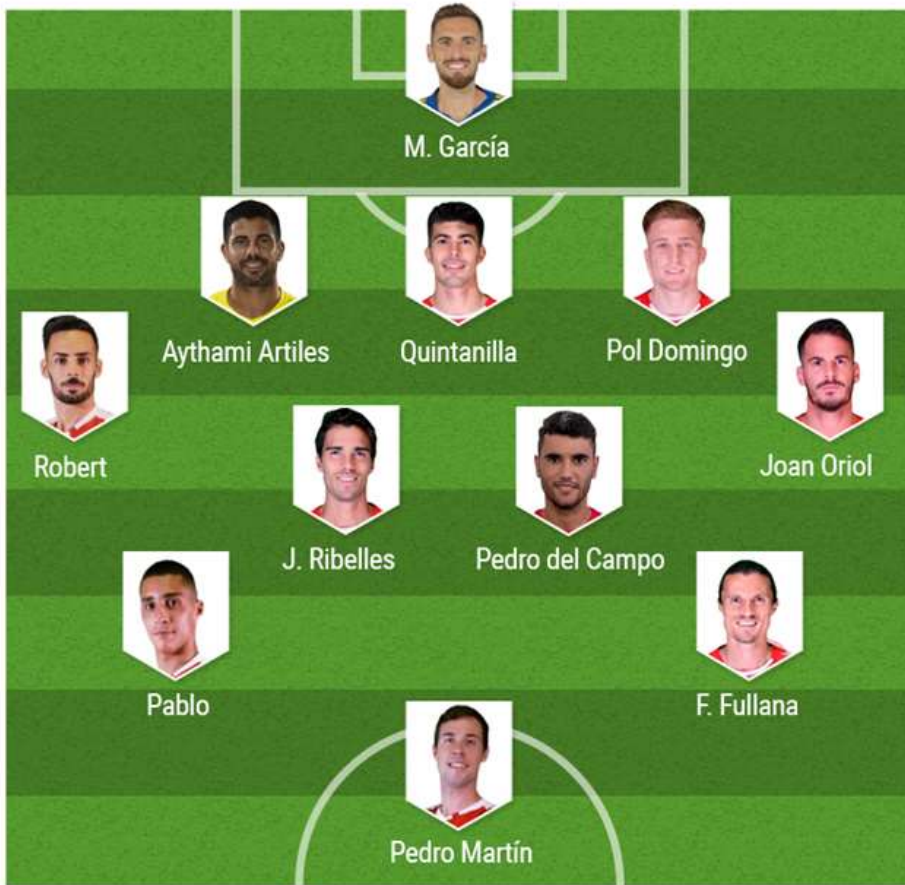

XI IDEAL

ENTRENADOR

Llega al Gimnàstic de Tarragona para **dar un paso adelante** y pelear la fase de ascenso a Segunda, el principal objetivo del club. Tiene una amplísima experiencia en banquillos de la categoría de plata y de Segunda B como los de **Girona, Cádiz, Tenerife o Real Zaragoza**. Su última experiencia en esta categoría fue en el Córdoba, donde no tuvo continuidad.

FICHAJES A SEGUIR