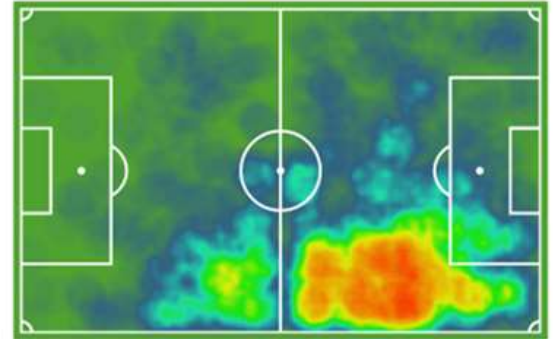

ESTRELLA

S. ARRIBAS

Extremo Derecho, RM Castilla

19 años **171** cm

SUB 23 DESTACADO

PETER

Extremo Derecho, RM Castilla

19 años **178** cm