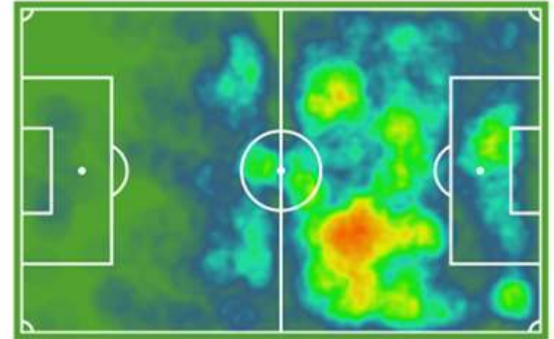

ESTRELLA

C. DE LA NAVA

Delantero, Unionistas CF

28 años **188** cm