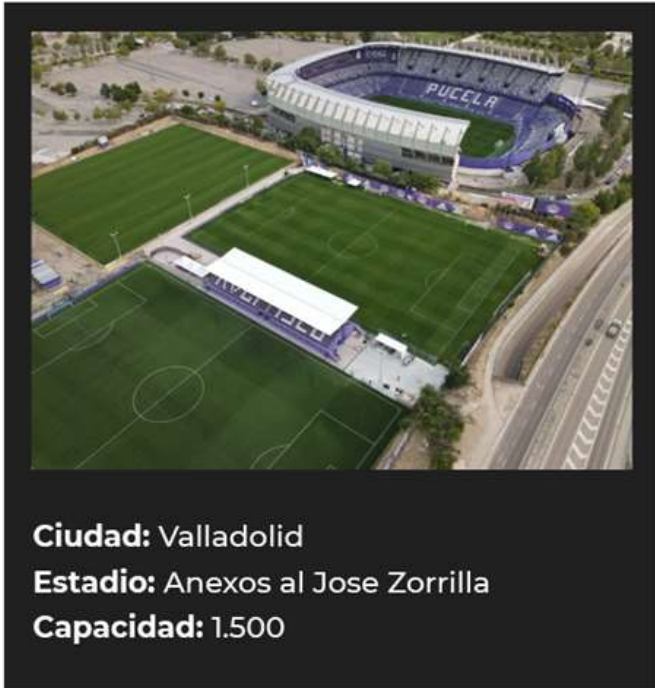

Valladolid Promesas

Ciudad: Valladolid

Estadio: Anexos al Jose Zorrilla

Capacidad: 1.500

EQUIPACIÓN TITULAR

Chicos prometedores para Baptista

El filial pucelano es un activo para el club y ahora competirá de tú a tú ante otros clubes importantes a nivel nacional. Pese a tener uno de los presupuestos más bajos, confía en esa cantera del conjunto blanquivioleta que tan bien ha nutrido al primer equipo de grandes promesas. **Samuel Casado** y **Lucas Rosa**, algunas de las incorporaciones más destacadas de este Valladolid Promesas, que tendrá a **Júlio Baptista** en el banquillo después de que este aceptara la propuesta de Ronaldo Nazário.